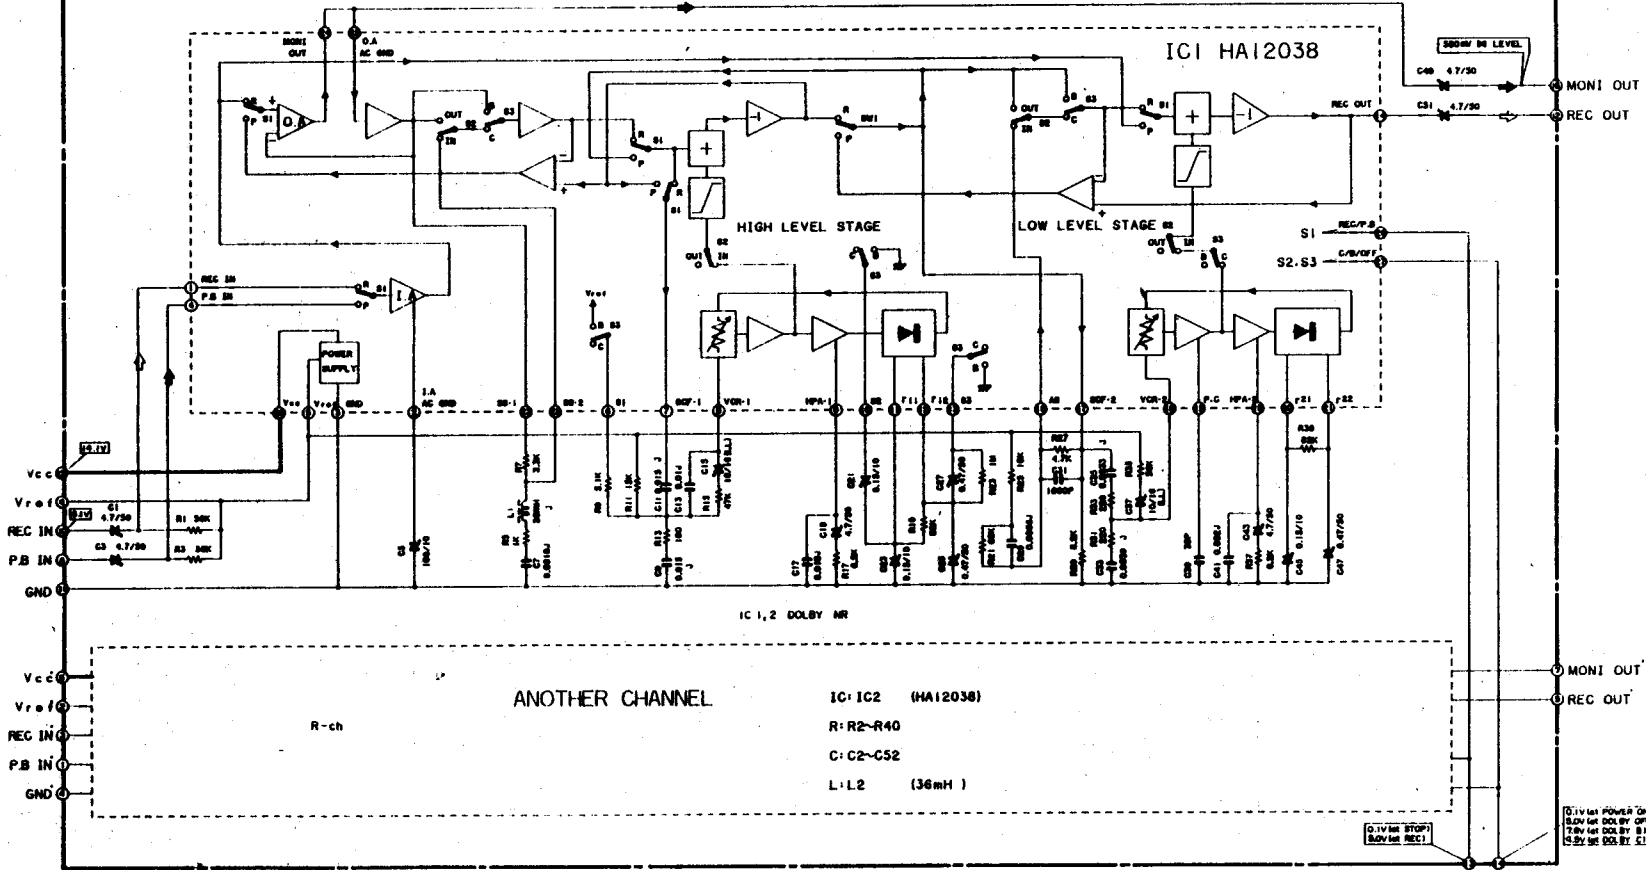

AIWA AD-F220 deck

H.H.U./H.J. MODELS
AC 120V/220~240V
50/60 HZ

E.J./Z MODELS
AC 220V.50/60 HZ
K.G MODELS
AC 240V.50/60 HZ

VOLUME-2 C.B.
BIAS-FINE-VR

CrO2 /MT LH/OTHER

SWITCH C.B.

RELAY C.B.

DOLBY-NR C.B

REC/P.B C/B/OFF

AIWA AD-F220 deck Dolby-panelja