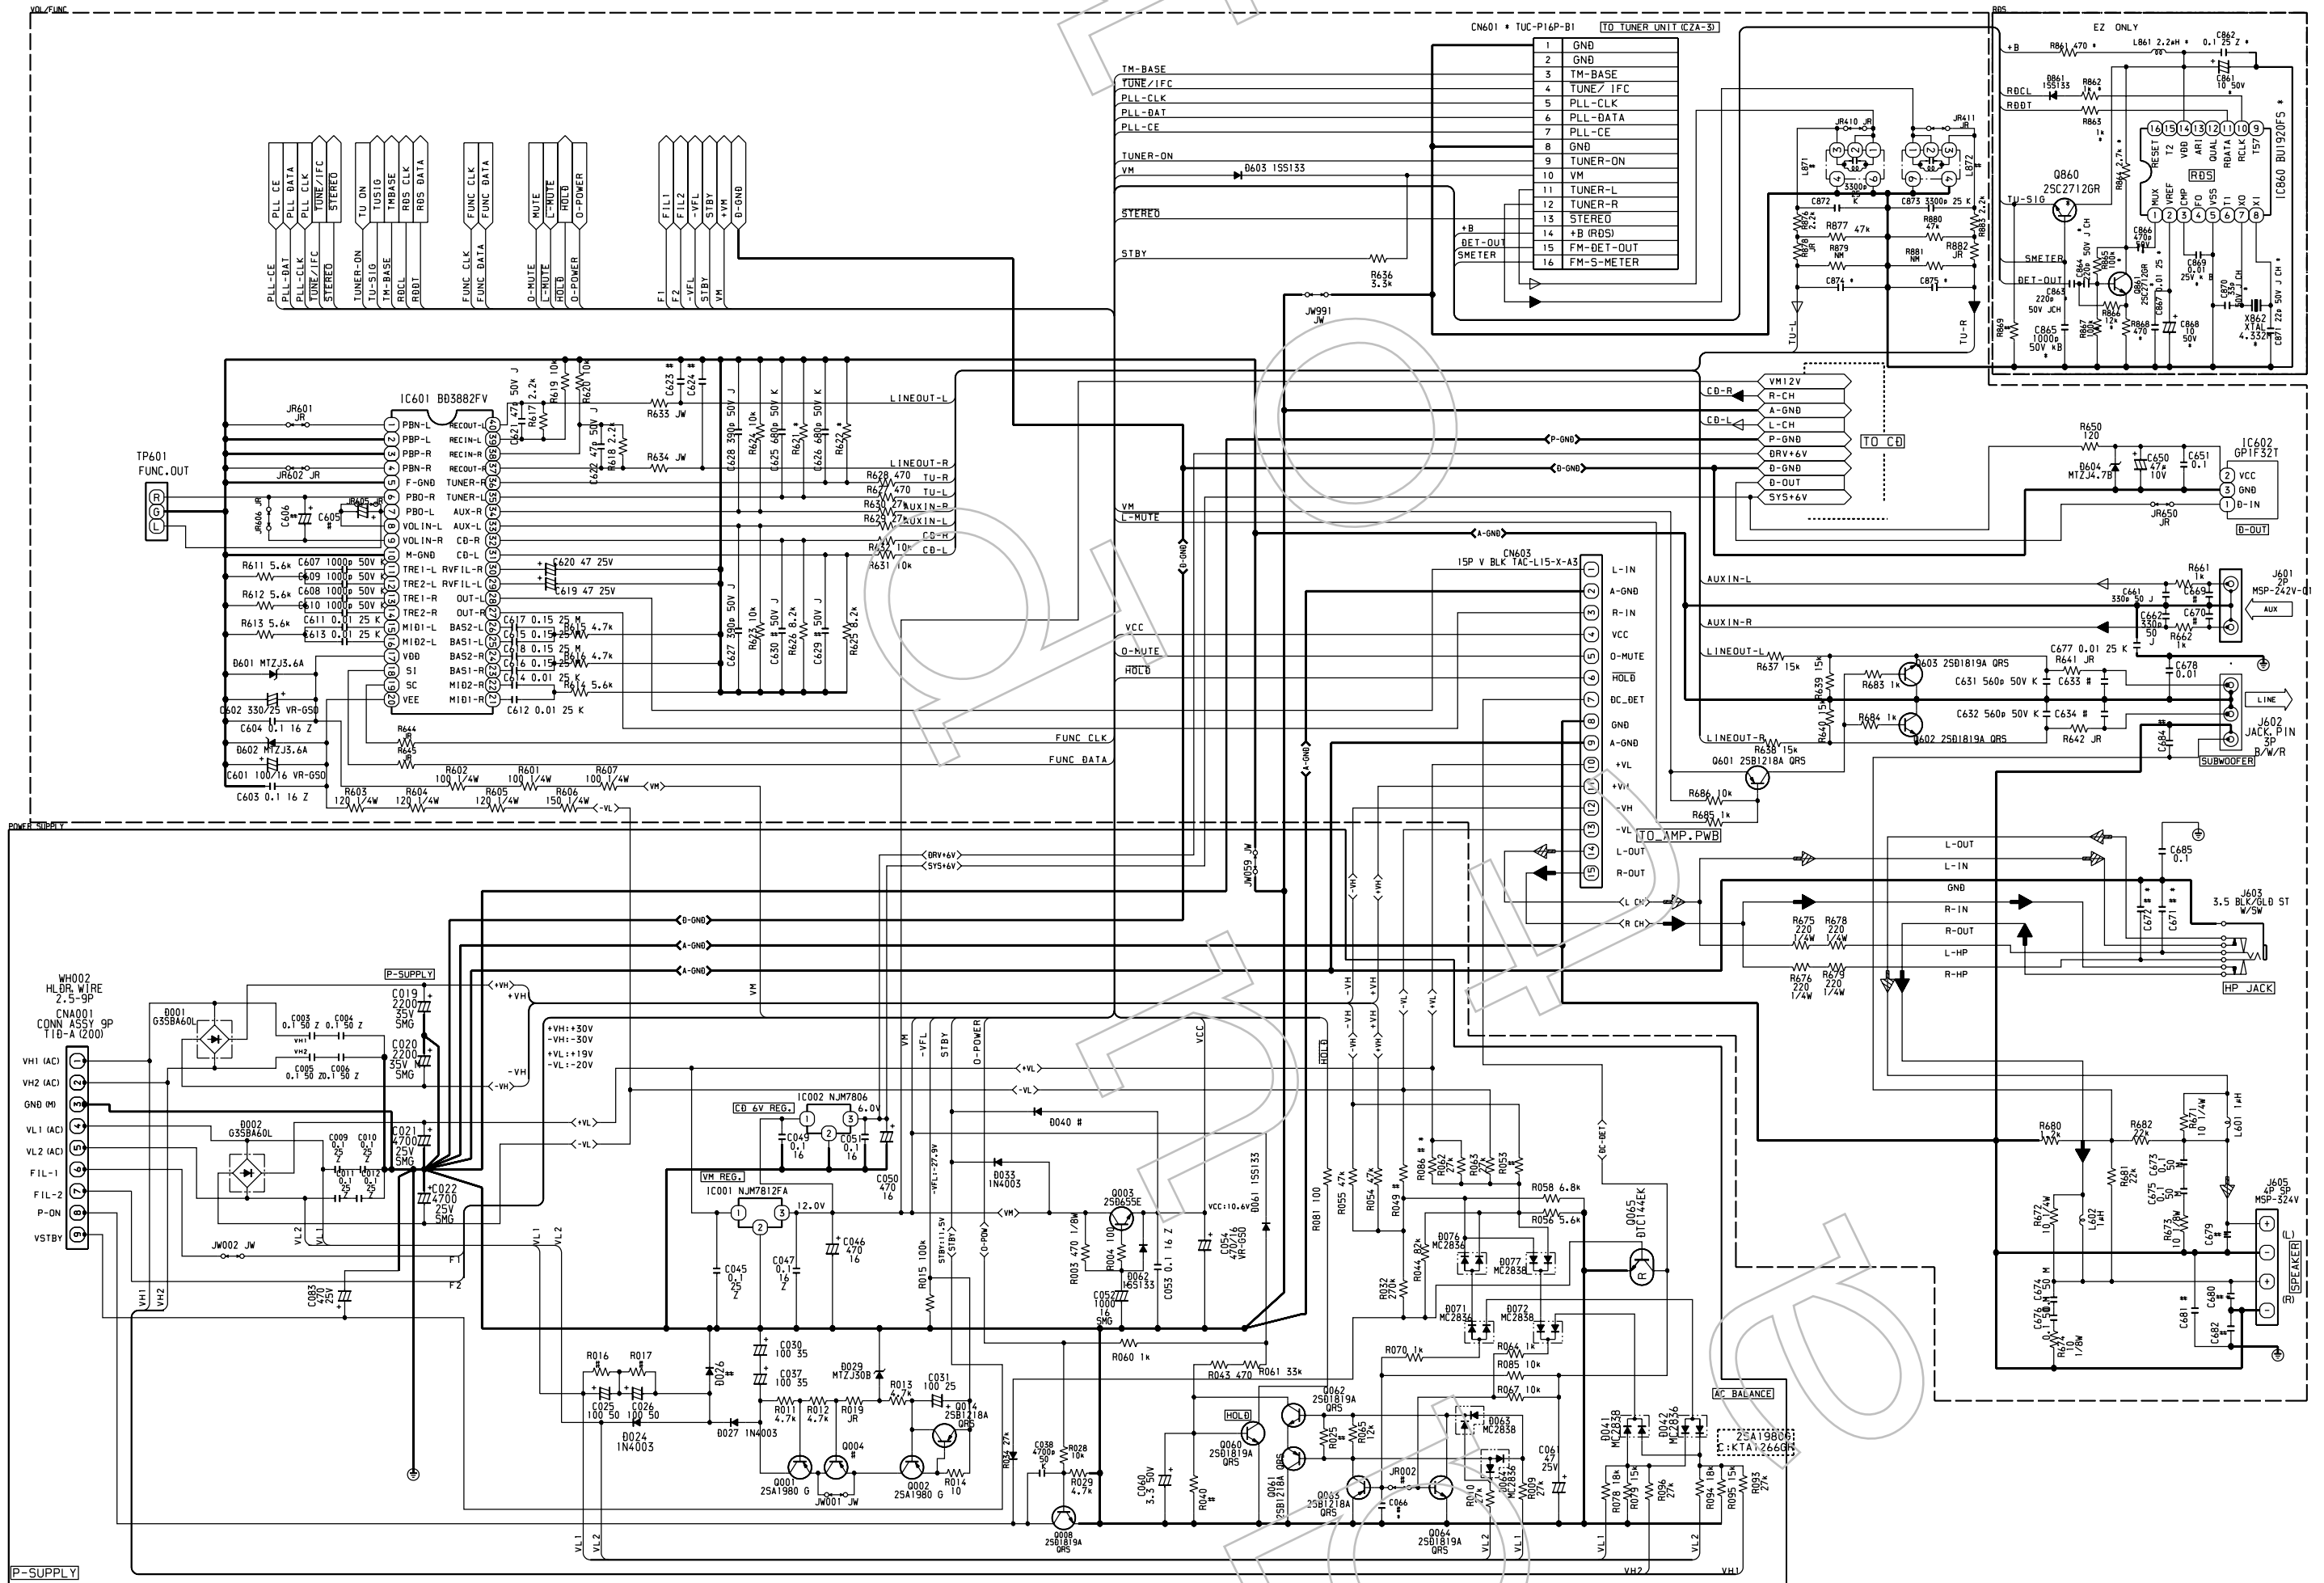

XR-EC10 K(S)

XR-EC11 EZ(S)

SERVICE MANUAL

CD STEREO SYSTEM

BASIC CD MECHANISM : KSM-213 VSCM

SYSTEM	COMPACT DISC	SPEAKER	REMOTE CONTROLLER
XR-EC10	CX-SLEC10	SX-SLEM60	RC-CAS05
XR-EC11	CX-SLEC11	SX-SLEM60	

Replace this Service Manual with "Revision Publishing" when it is issued.

aiwa

S/M Code No. 09-028-361-1T2

SIMPLE

DATA

	SEL 1	SEL 2	SEL 3
U/LH	H	H	H
D	H	H	L
HR	H	L	L
K	H	L	H
EZ	L	H	H
V	L	L	H

SCHEMATIC DIAGRAM -5/7 (FRONT)

アイワ株式会社 〒110-8710 東京都台東区池之端1-2-11 ☎03(3827)3111 (代表)
AIWA CO.,LTD. 2-11, IKENOHATA 1-CHOME, TAITO-KU, TOKYO 110-8710, JAPAN TEL:03 (3827) 3111