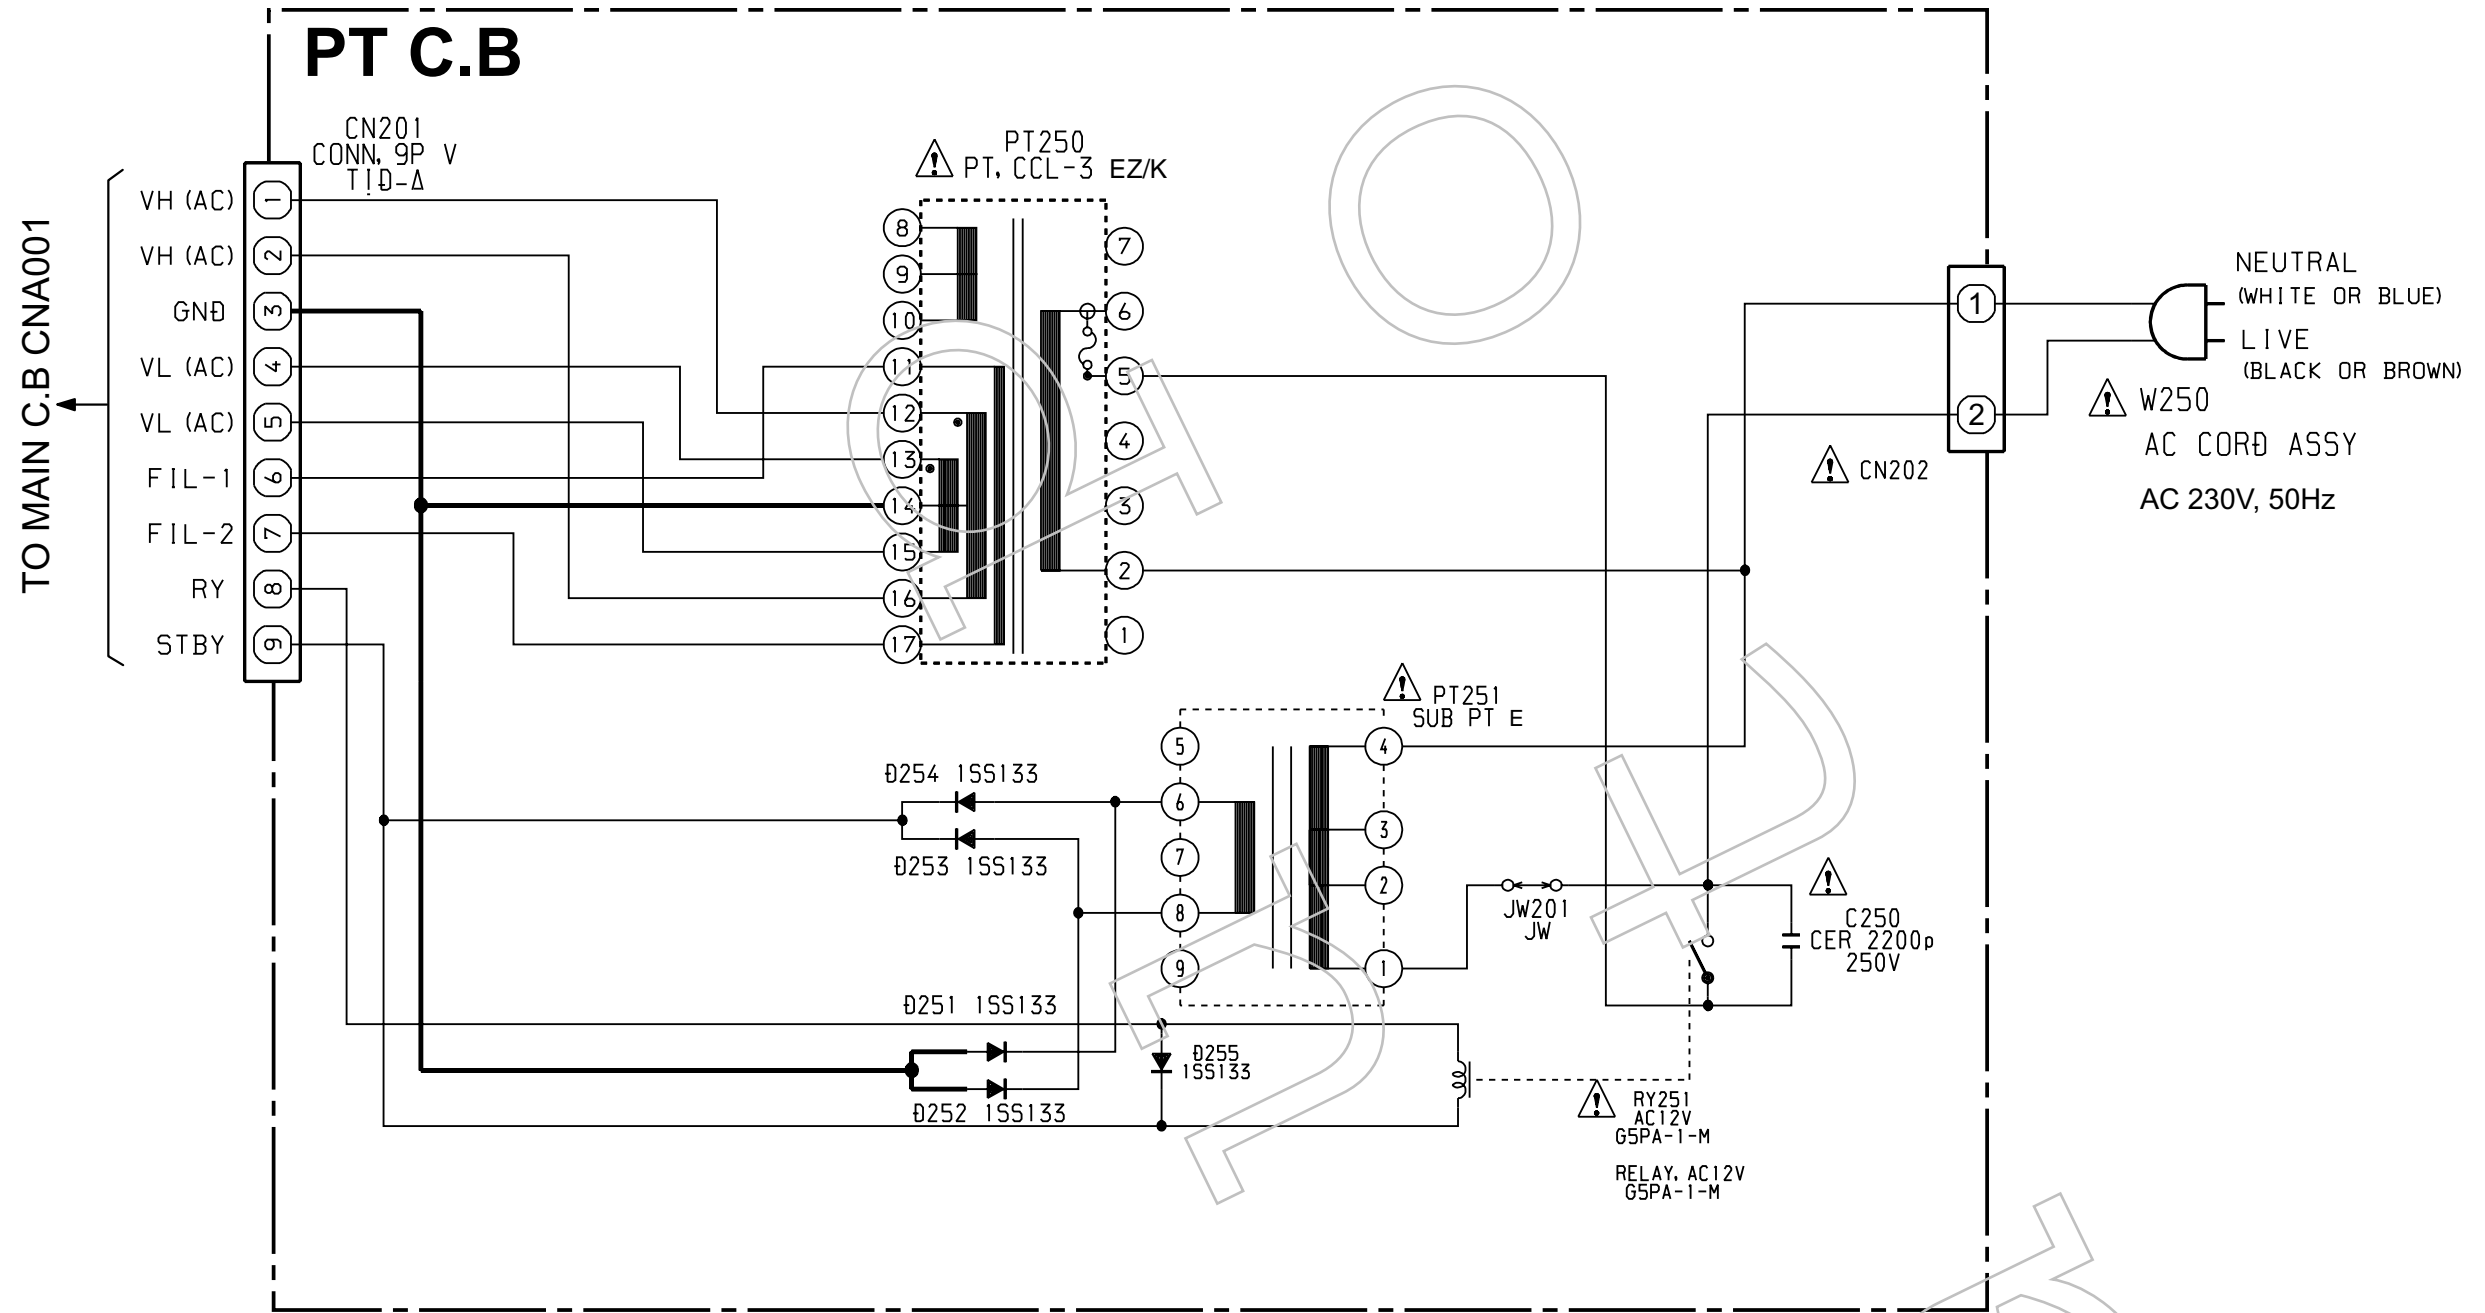

XR-EC10 K(S)

XR-EC11 EZ(S)

SERVICE MANUAL

CD STEREO SYSTEM

BASIC CD MECHANISM : KSM-213 VSCM

SYSTEM	COMPACT DISC	SPEAKER	REMOTE CONTROLLER
XR-EC10	CX-SLEC10	SX-SLEM60	RC-CAS05
XR-EC11	CX-SLEC11	SX-SLEM60	

Replace this Service Manual with "Revision Publishing" when it is issued.

aiwa

S/M Code No. 09-028-361-1T2

SIMPLE

DATA

	SEL 1	SEL 2	SEL 3
U/LH	H	H	H
D	H	H	L
HR	H	L	L
K	H	L	H
EZ	L	H	H
V	L	L	H

SCHEMATIC DIAGRAM -5/7 (FRONT)

アイワ株式会社 〒110-8710 東京都台東区池之端1-2-11 ☎03(3827)3111 (代表)
AIWA CO.,LTD. 2-11, IKENOHATA 1-CHOME, TAITO-KU, TOKYO 110-8710, JAPAN TEL:03 (3827) 3111