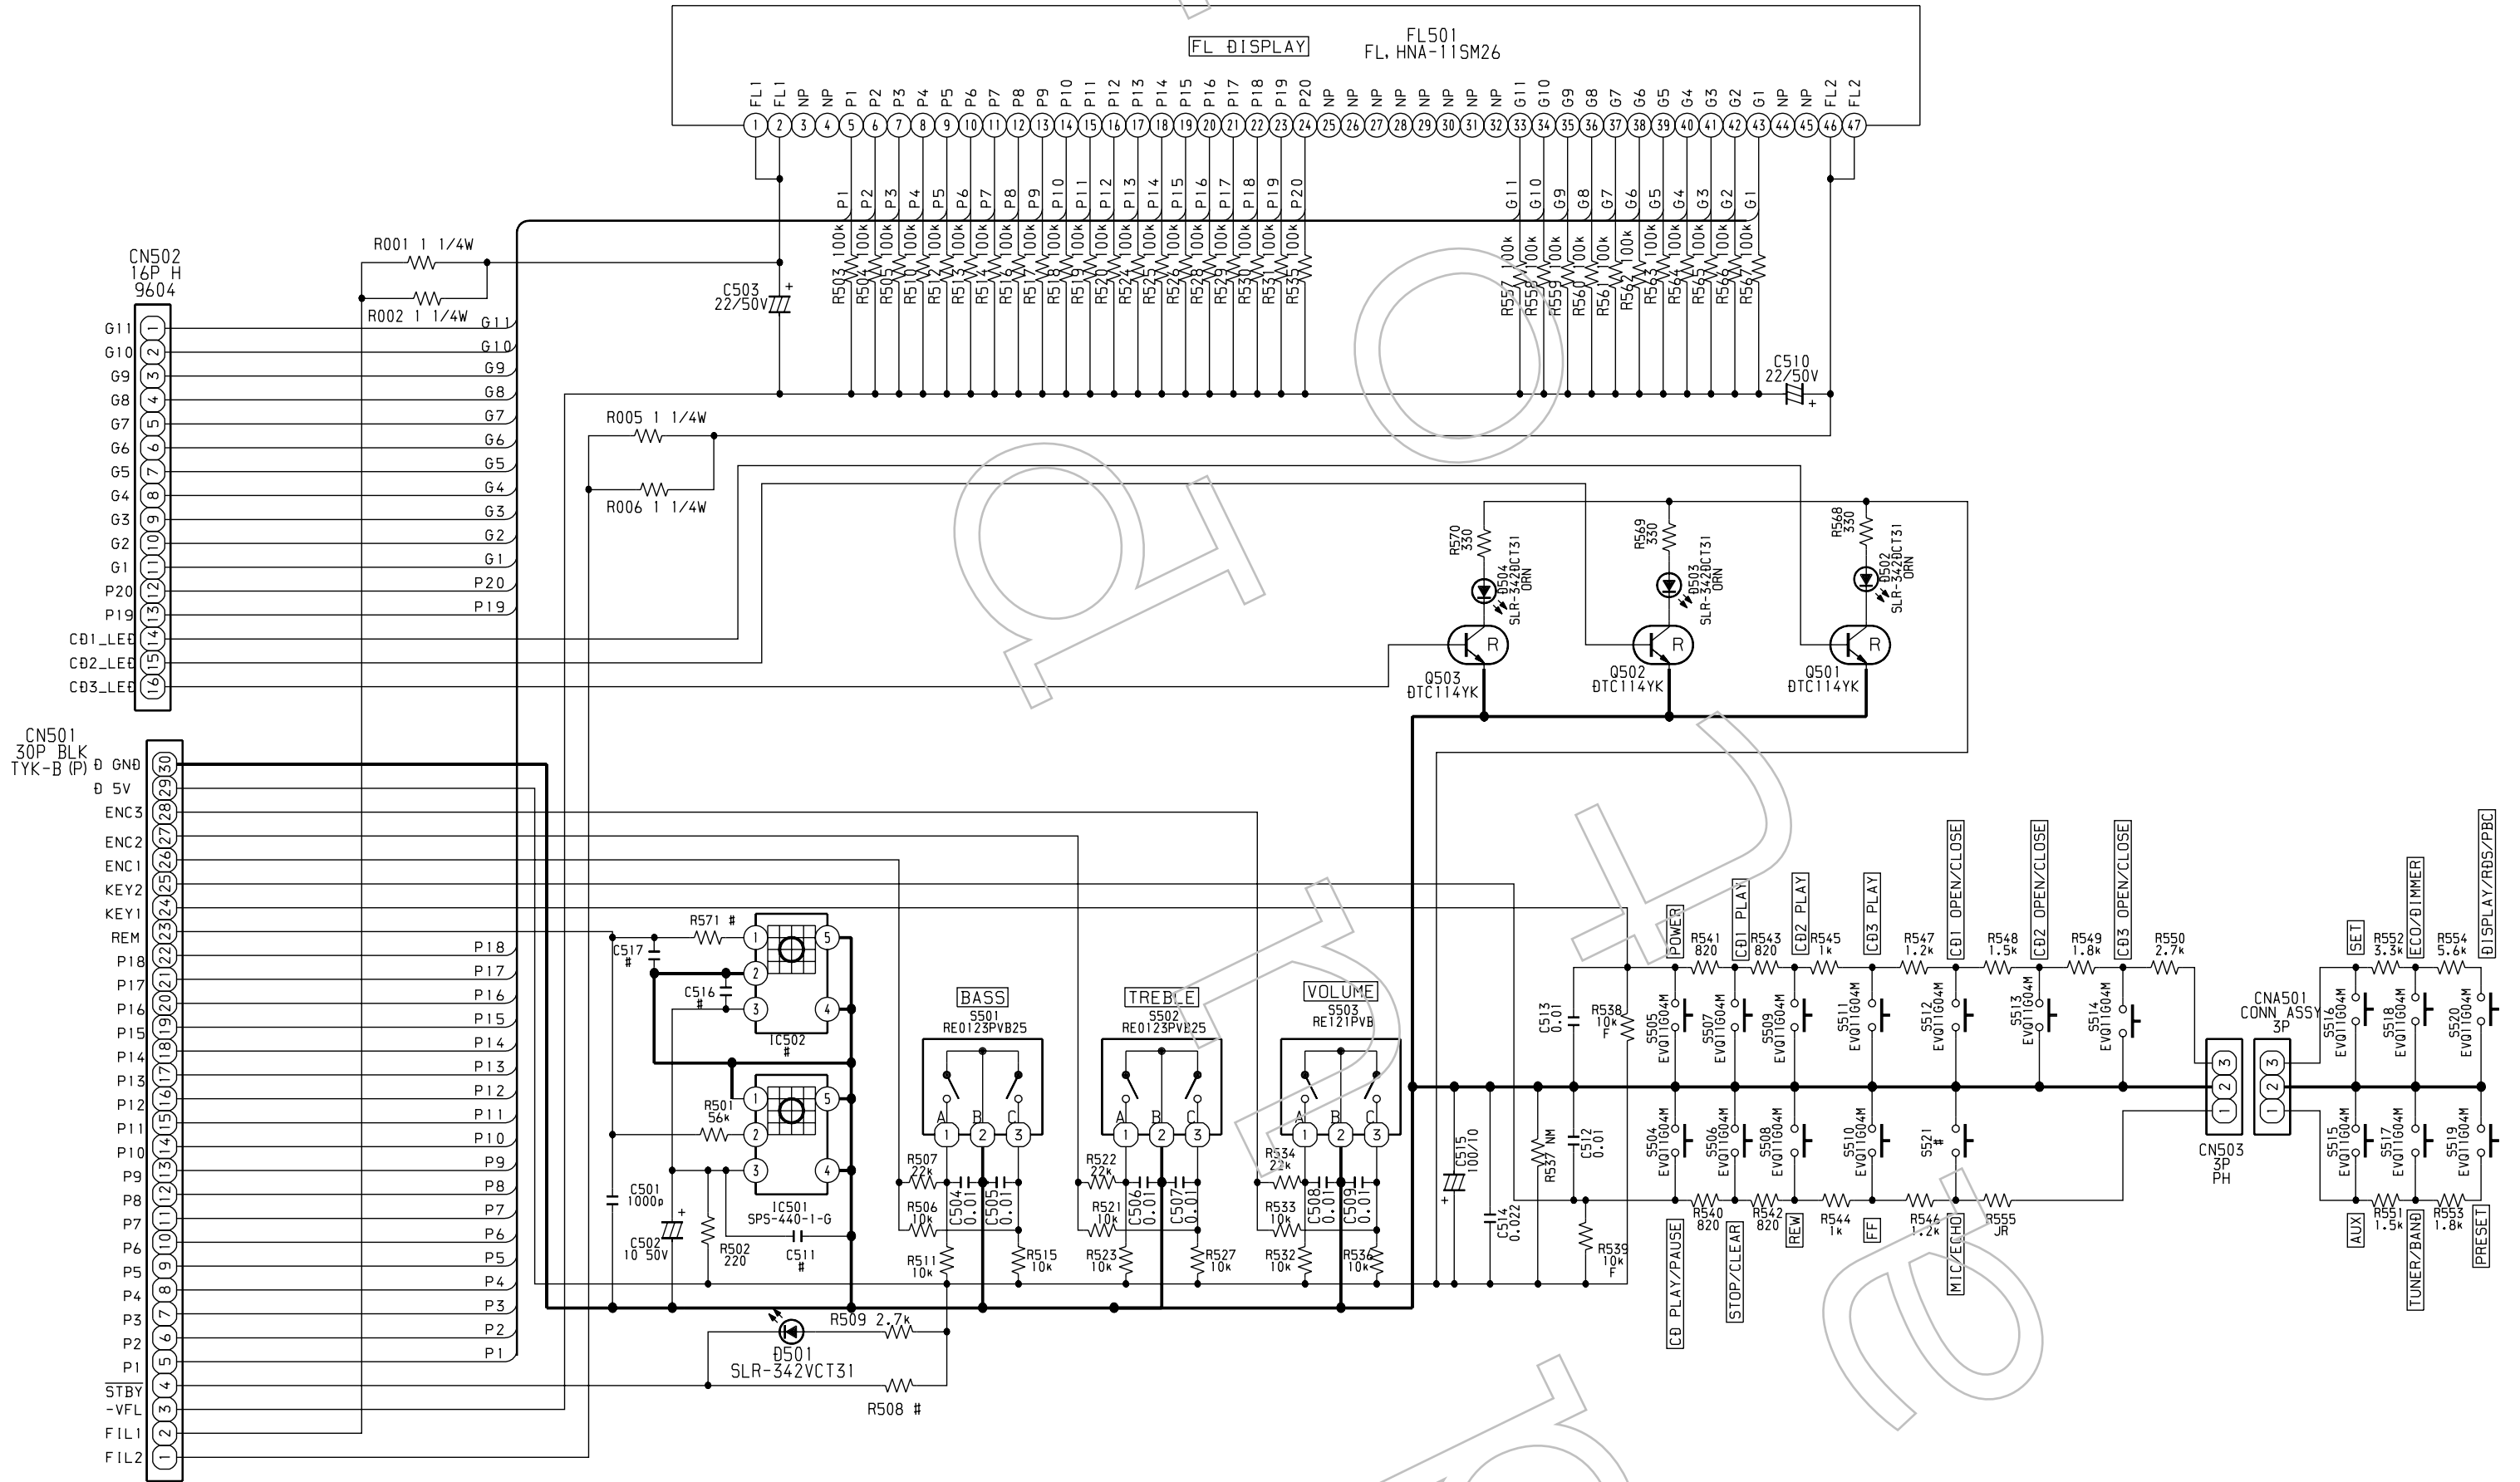

XR-EC10 K(S)

XR-EC11 EZ(S)

SERVICE MANUAL

CD STEREO SYSTEM

BASIC CD MECHANISM : KSM-213 VSCM

SYSTEM	COMPACT DISC	SPEAKER	REMOTE CONTROLLER
XR-EC10	CX-SLEC10	SX-SLEM60	RC-CAS05
XR-EC11	CX-SLEC11	SX-SLEM60	

Replace this Service Manual with "Revision Publishing" when it is issued.

aiwa

S/M Code No. 09-028-361-1T2

SIMPLE

DATA

	SEL 1	SEL 2	SEL 3
U/LH	H	H	H
D	H	H	L
HR	H	L	L
K	H	L	H
EZ	L	H	H
V	L	L	H

SCHEMATIC DIAGRAM -5/7 (FRONT)

アイワ株式会社 〒110-8710 東京都台東区池之端1-2-11 ☎03(3827)3111 (代表)
AIWA CO.,LTD. 2-11, IKENOHATA 1-CHOME, TAITO-KU, TOKYO 110-8710, JAPAN TEL:03 (3827) 3111