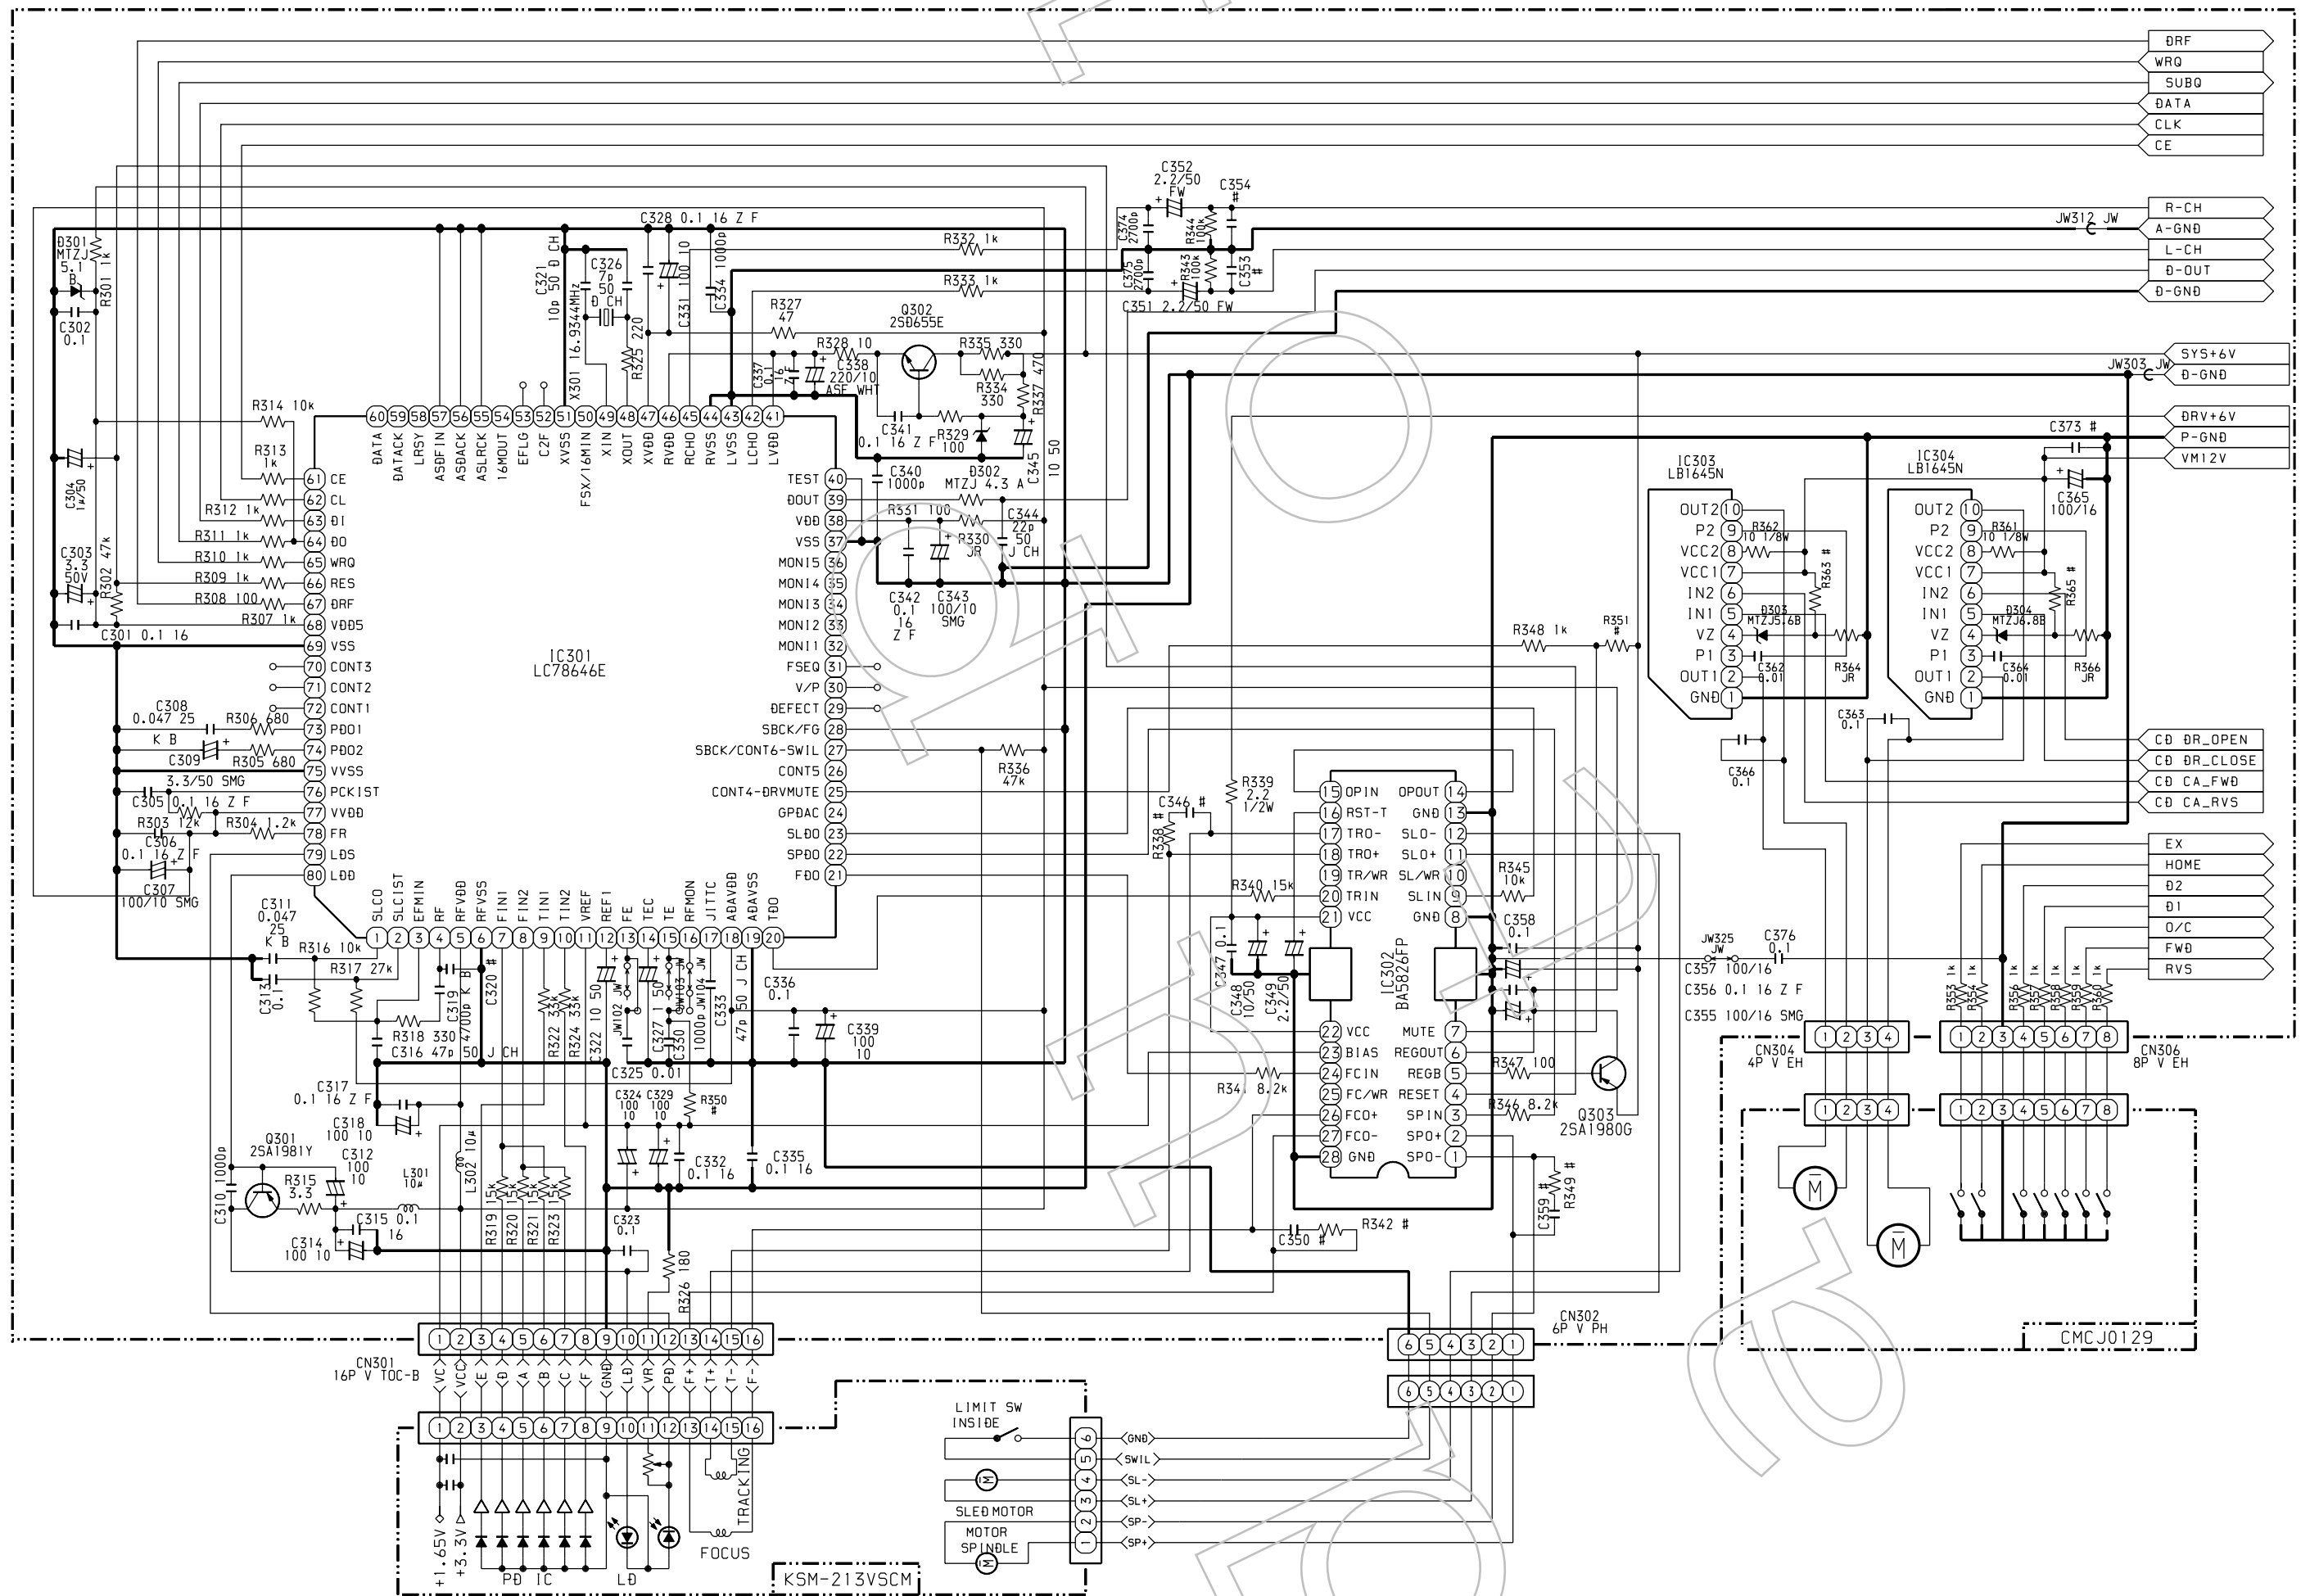

XR-EC10 K(S)

XR-EC11 EZ(S)

SERVICE MANUAL

CD STEREO SYSTEM

BASIC CD MECHANISM : KSM-213 VSCM

SYSTEM	COMPACT DISC	SPEAKER	REMOTE CONTROLLER
XR-EC10	CX-SLEC10	SX-SLEM60	RC-CAS05
XR-EC11	CX-SLEC11	SX-SLEM60	

Replace this Service Manual with "Revision Publishing" when it is issued.

aiwa

S/M Code No. 09-028-361-1T2

SIMPLE

DATA

	SEL 1	SEL 2	SEL 3
U/LH	H	H	H
D	H	H	L
HR	H	L	L
K	H	L	H
EZ	L	H	H
V	L	L	H

SCHEMATIC DIAGRAM -5/7 (FRONT)

アイワ株式会社 〒110-8710 東京都台東区池之端1-2-11 ☎03(3827)3111 (代表)
AIWA CO.,LTD. 2-11, IKENOHATA 1-CHOME, TAITO-KU, TOKYO 110-8710, JAPAN TEL:03 (3827) 3111