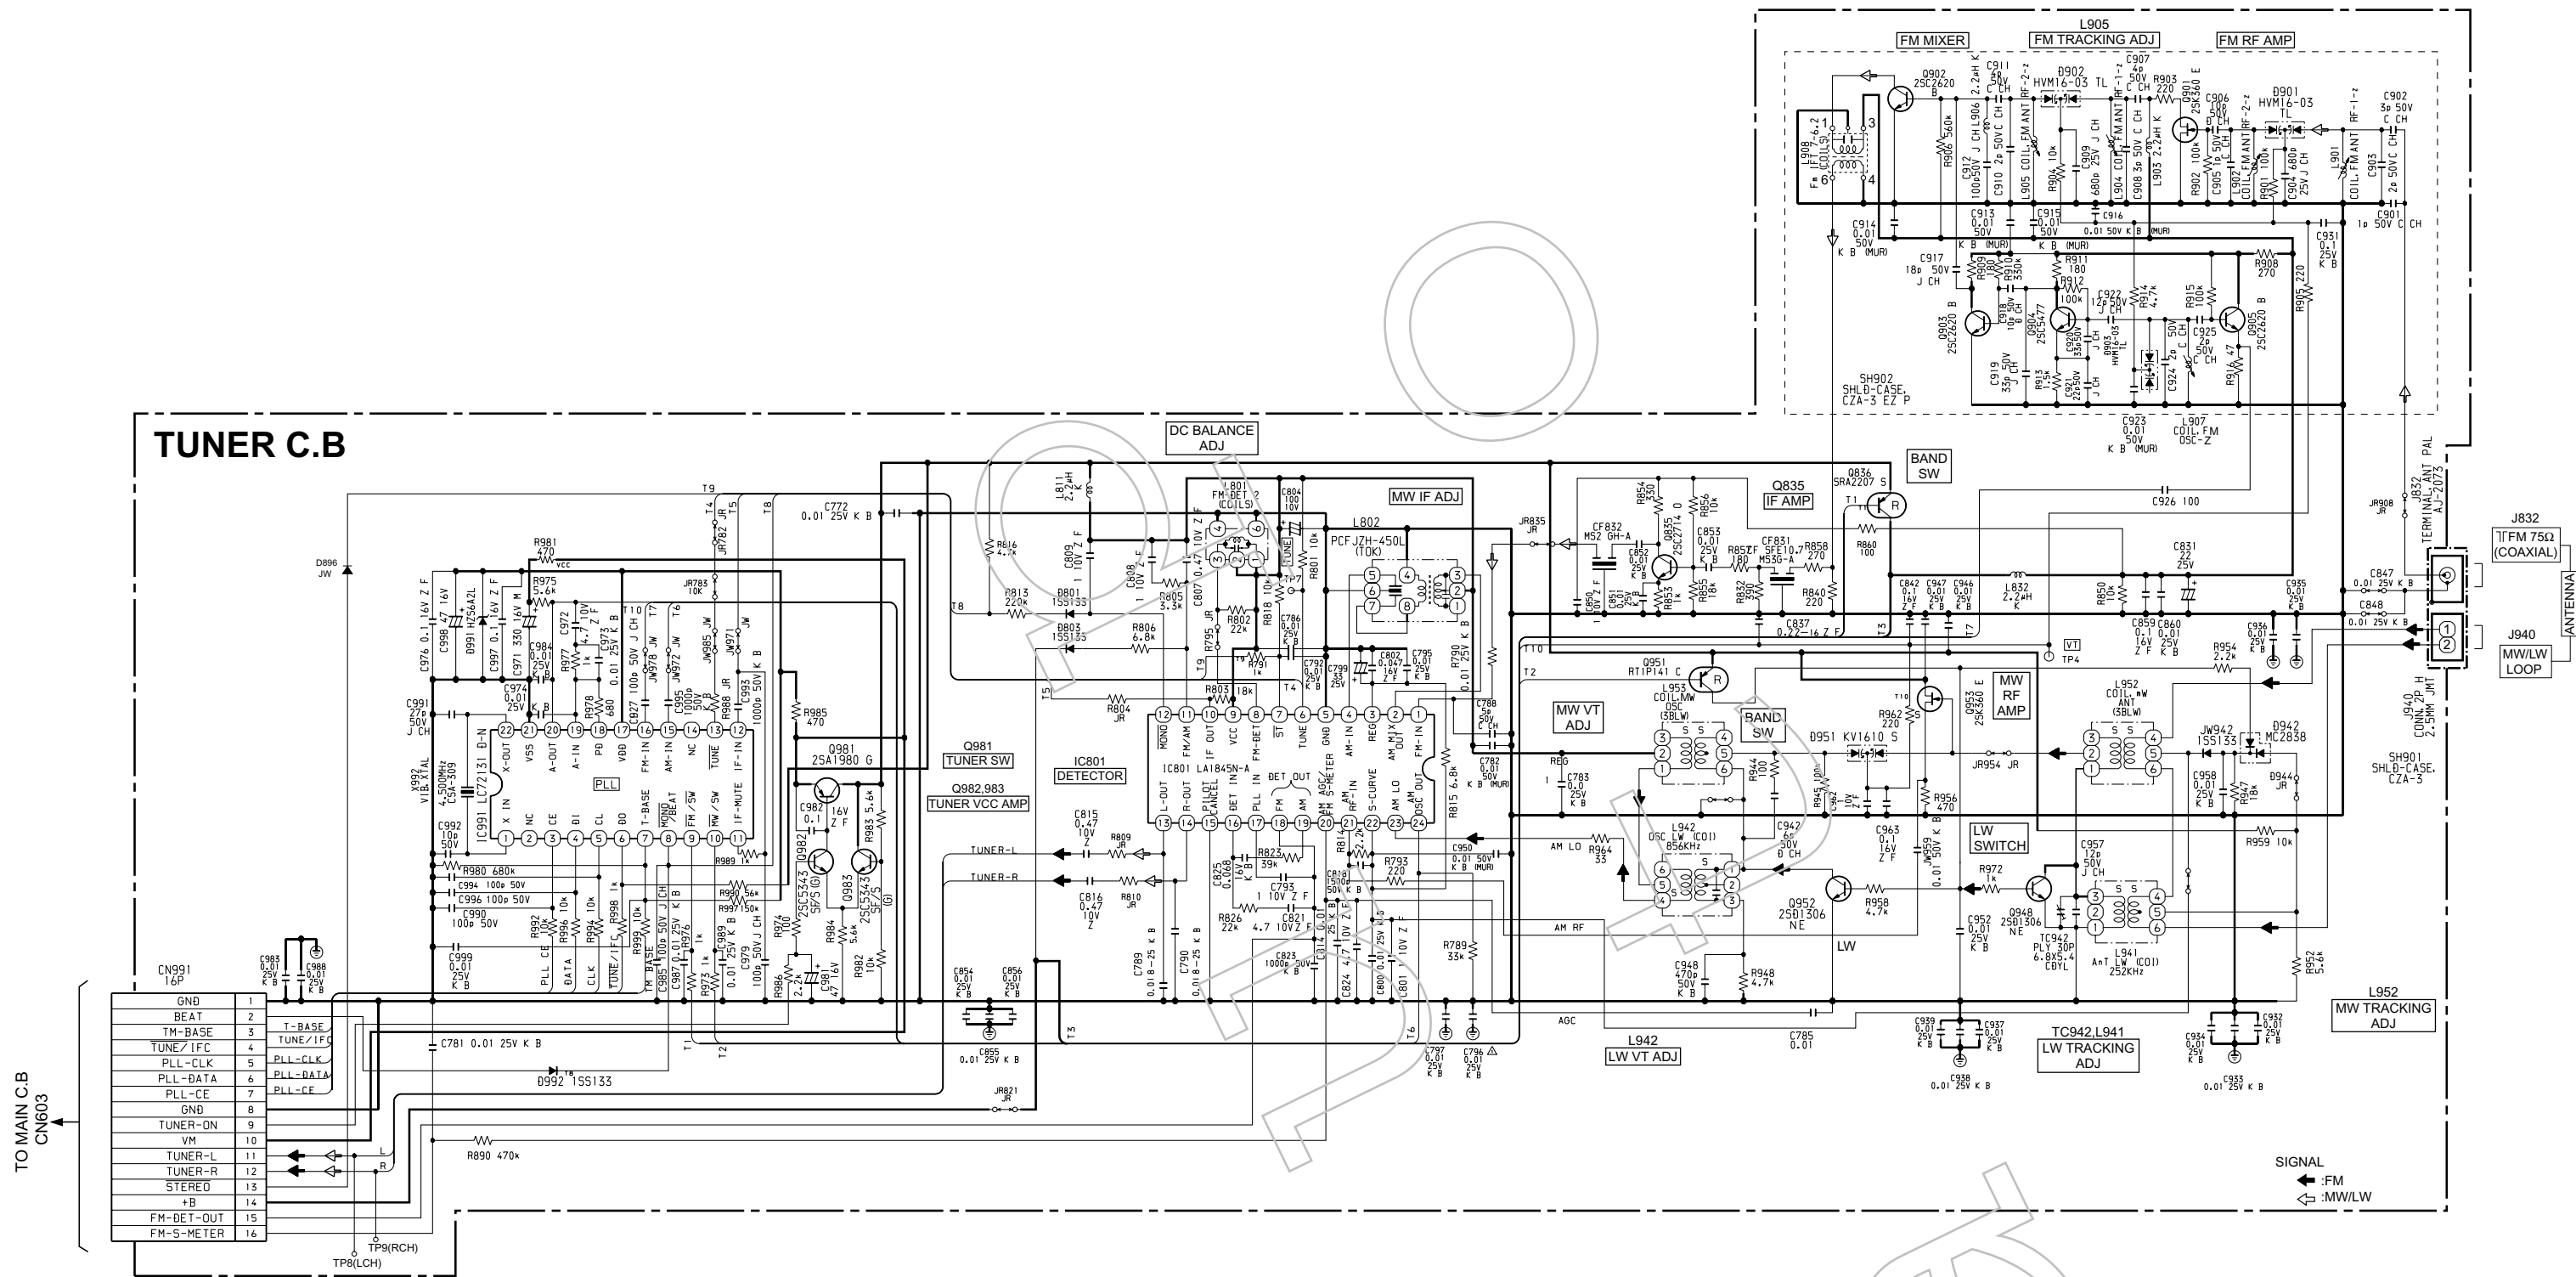

XR-EC10 K(S)

XR-EC11 EZ(S)

SERVICE MANUAL

CD STEREO SYSTEM

BASIC CD MECHANISM : KSM-213 VSCM

SYSTEM	COMPACT DISC	SPEAKER	REMOTE CONTROLLER
XR-EC10	CX-SLEC10	SX-SLEM60	RC-CAS05
XR-EC11	CX-SLEC11	SX-SLEM60	

Replace this Service Manual with "Revision Publishing" when it is issued.

aiwa

S/M Code No. 09-028-361-1T2

SIMPLE

DATA

	SEL 1	SEL 2	SEL 3
U/LH	H	H	H
D	H	H	L
HR	H	L	L
K	H	L	H
EZ	L	H	H
V	L	L	H

SCHEMATIC DIAGRAM -5/7 (FRONT)

アイワ株式会社 〒110-8710 東京都台東区池之端1-2-11 ☎03(3827)3111 (代表)
AIWA CO.,LTD. 2-11, IKENOHATA 1-CHOME, TAITO-KU, TOKYO 110-8710, JAPAN TEL:03 (3827) 3111