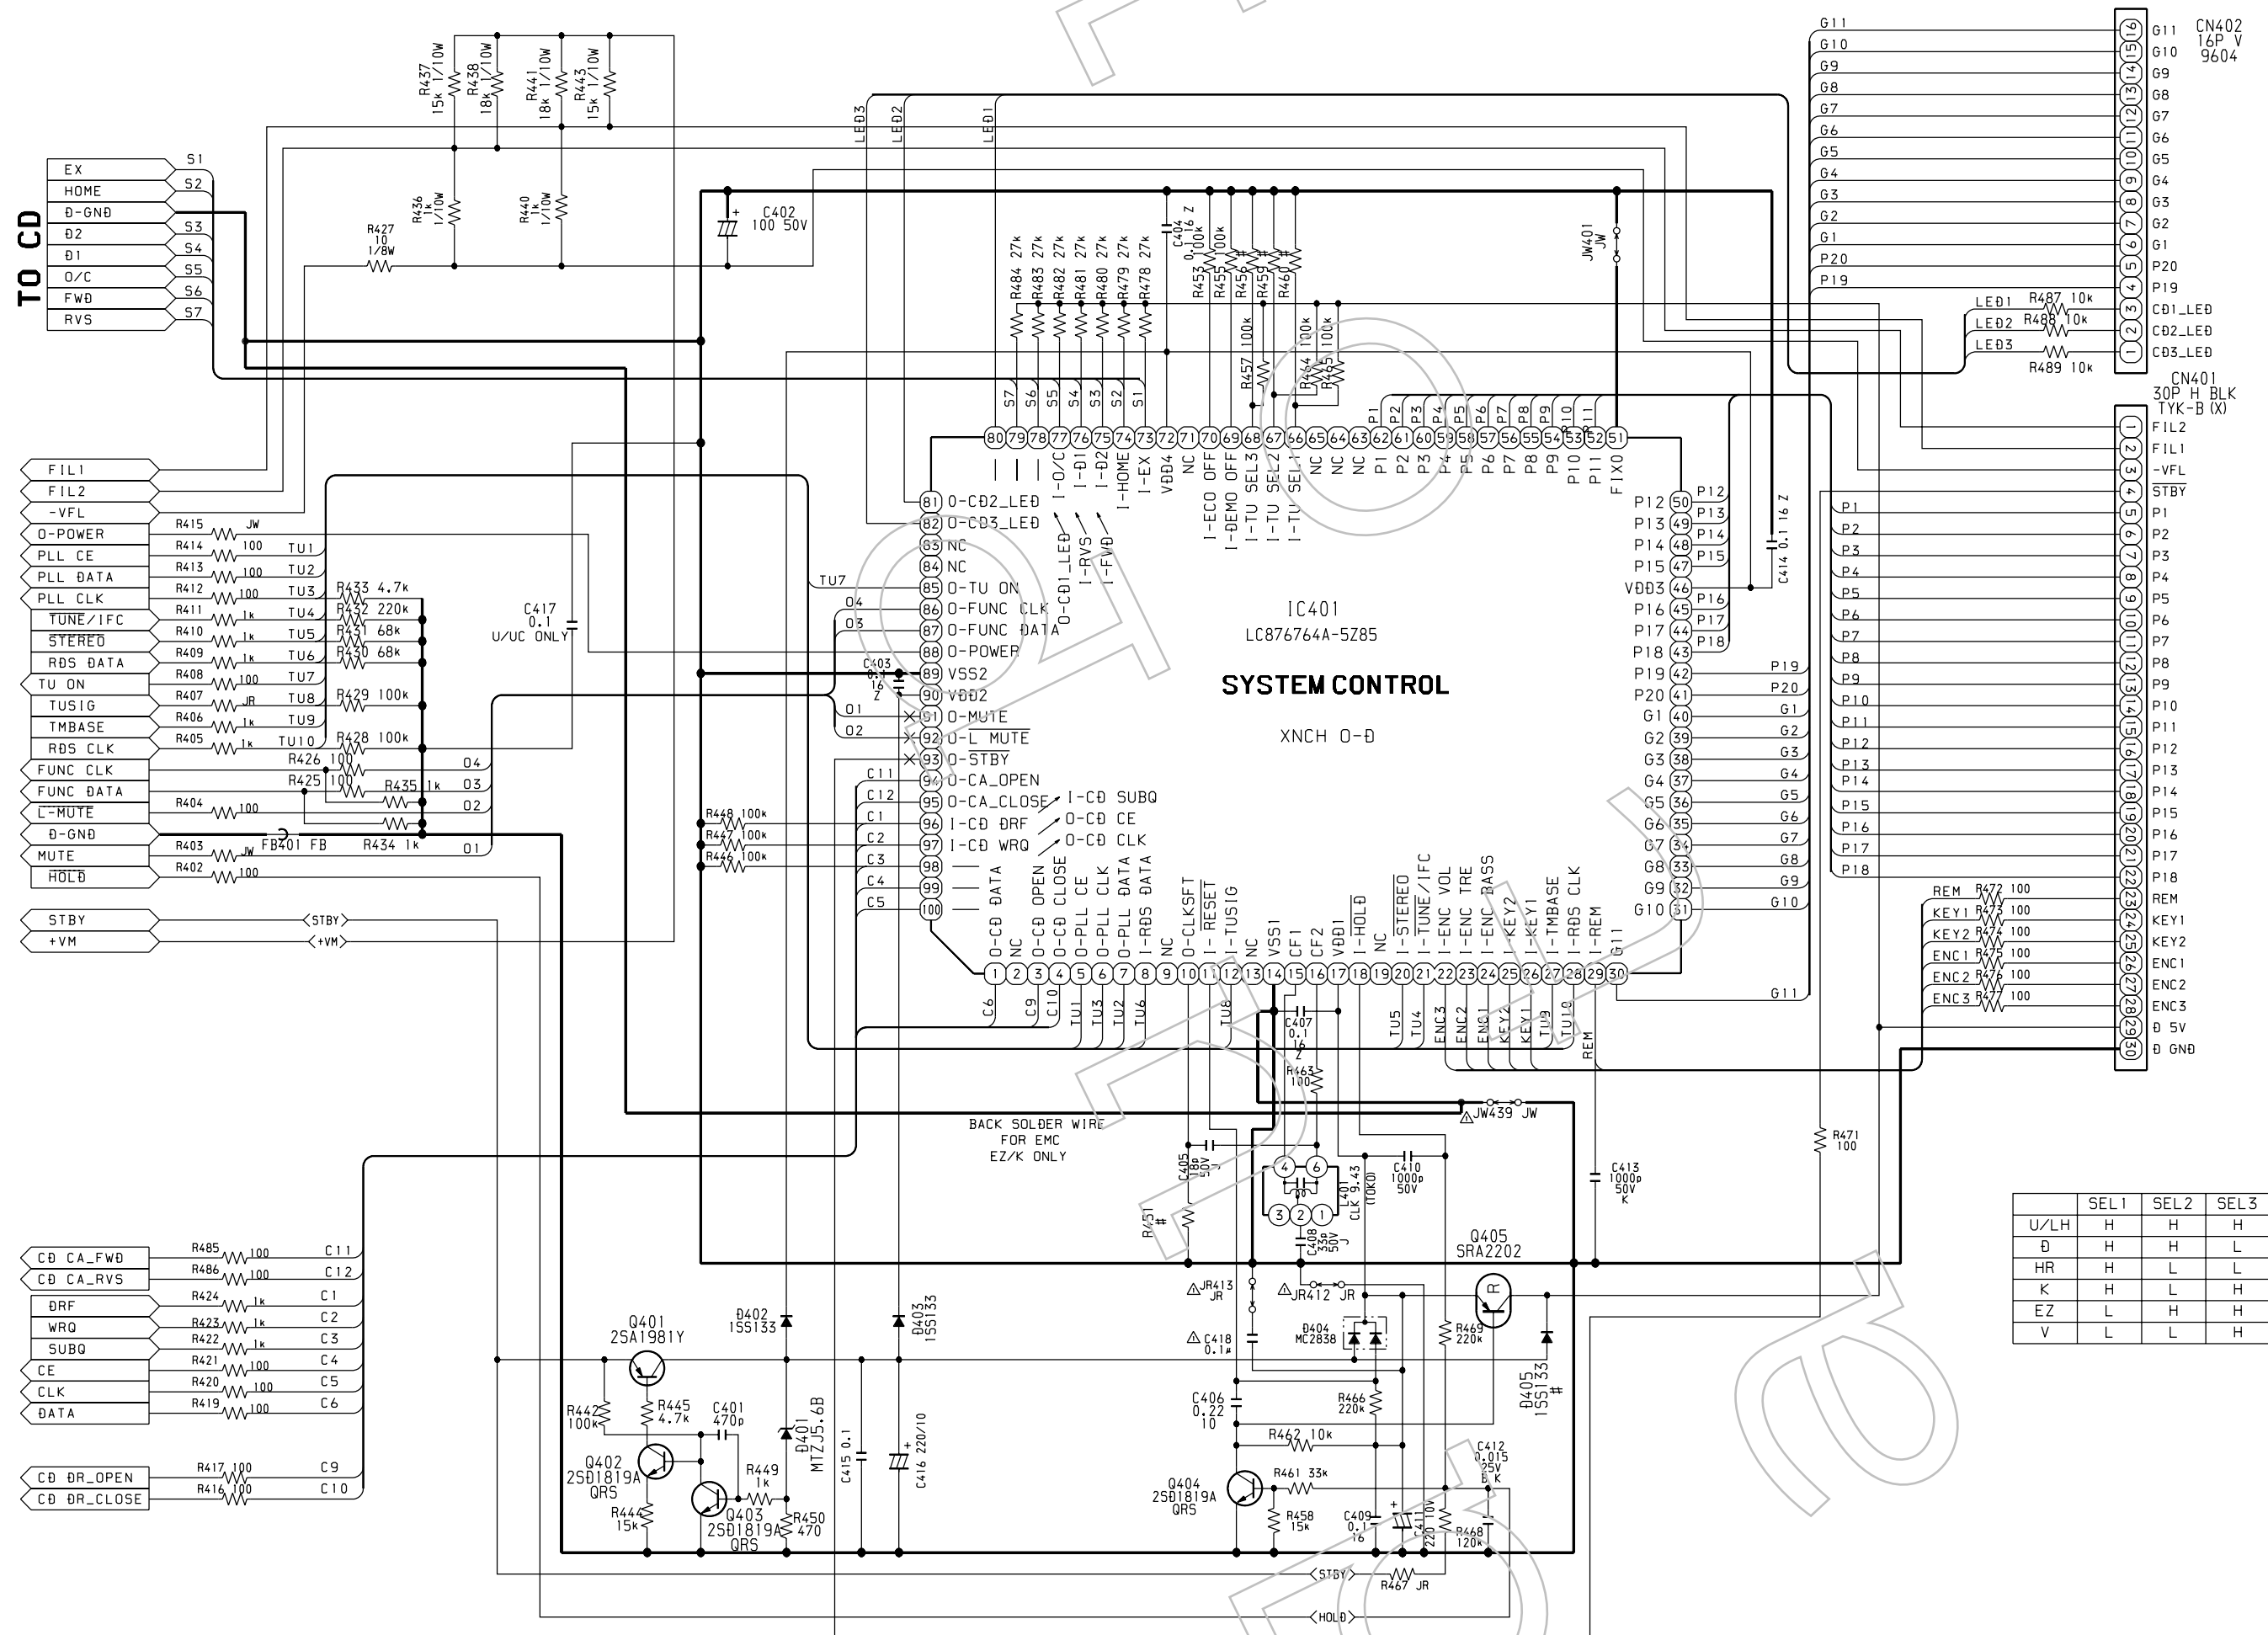

XR-EC10 K(S)

XR-EC11 EZ(S)

SERVICE MANUAL

CD STEREO SYSTEM

BASIC CD MECHANISM : KSM-213 VSCM

SYSTEM	COMPACT DISC	SPEAKER	REMOTE CONTROLLER
XR-EC10	CX-SLEC10	SX-SLEM60	RC-CAS05
XR-EC11	CX-SLEC11	SX-SLEM60	

Replace this Service Manual with "Revision Publishing" when it is issued.

aiwa

S/M Code No. 09-028-361-1T2

SIMPLE

DATA

	SEL 1	SEL 2	SEL 3
U/LH	H	H	H
D	H	H	L
HR	H	L	L
K	H	L	H
EZ	L	H	H
V	L	L	H

SCHEMATIC DIAGRAM -5/7 (FRONT)

アイワ株式会社 〒110-8710 東京都台東区池之端1-2-11 ☎03(3827)3111 (代表)
AIWA CO.,LTD. 2-11, IKENOHATA 1-CHOME, TAITO-KU, TOKYO 110-8710, JAPAN TEL:03 (3827) 3111