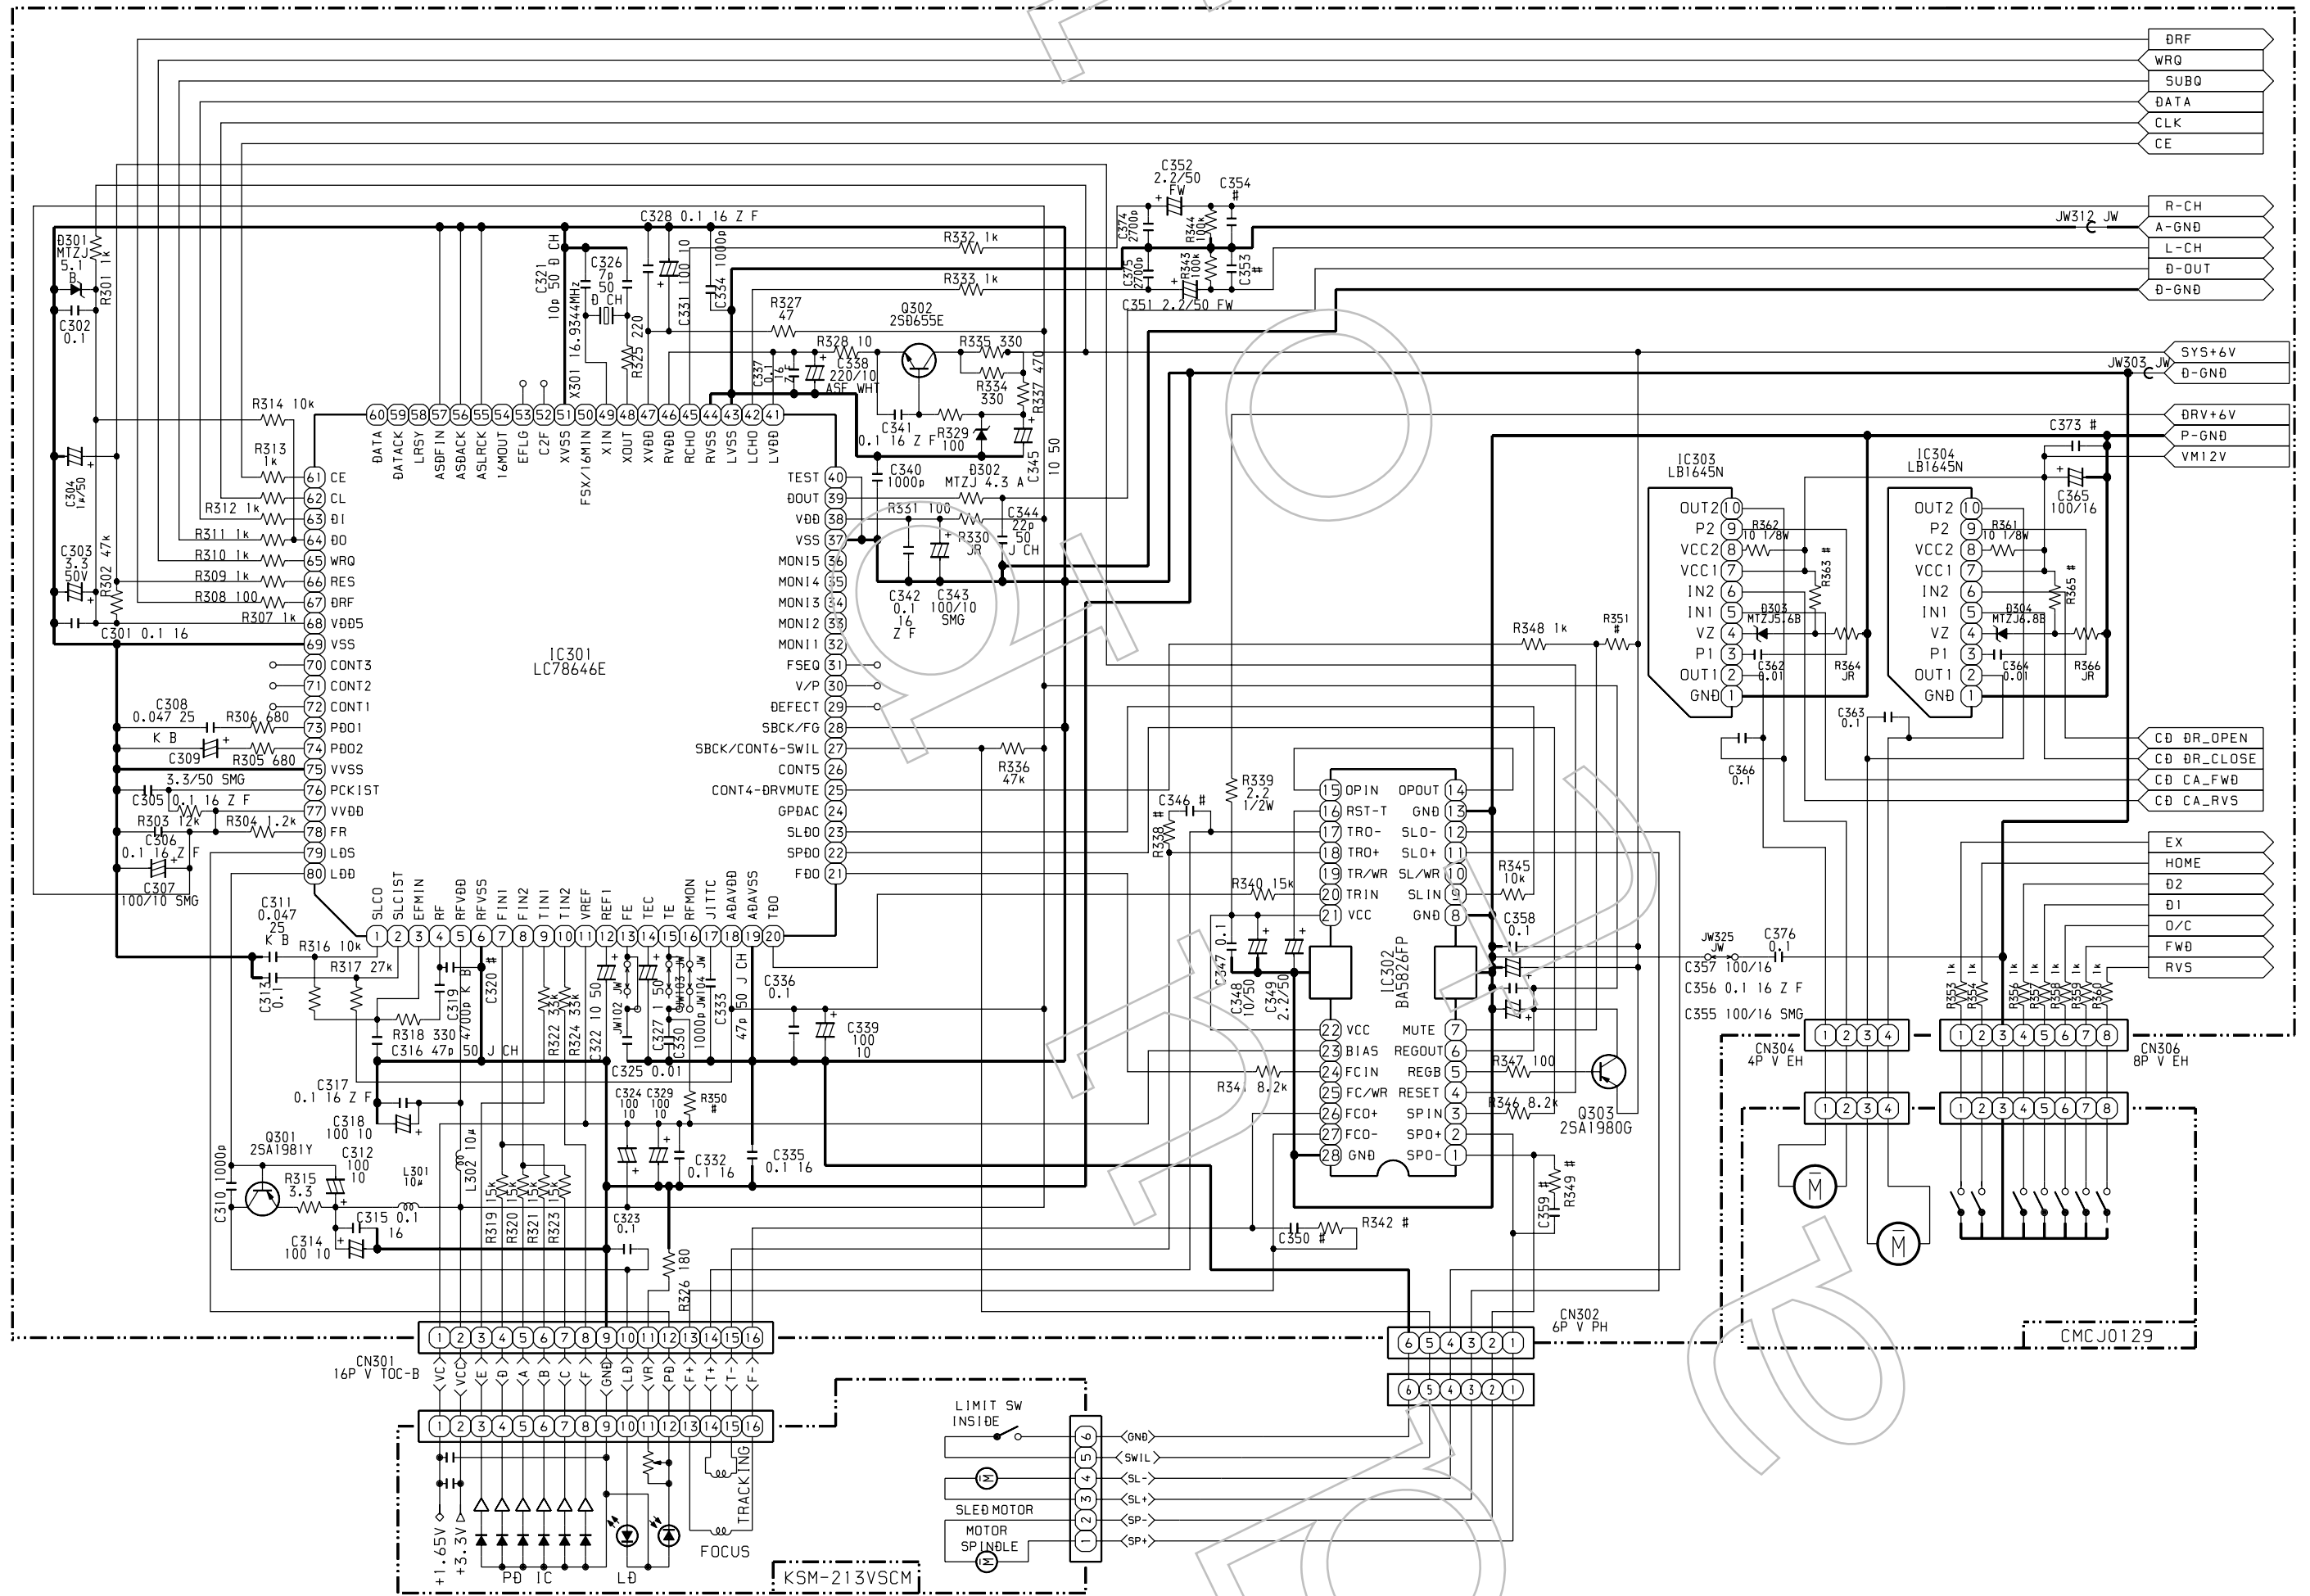

XR-EC10 K(S)

XR-EC11 EZ(S)

SERVICE MANUAL

CD STEREO SYSTEM

BASIC CD MECHANISM : KSM-213 VSCM

SYSTEM	COMPACT DISC	SPEAKER	REMOTE CONTROLLER
XR-EC10	CX-SLEC10	SX-SLEM60	RC-CAS05
XR-EC11	CX-SLEC11	SX-SLEM60	

Replace this Service Manual with "Revision Publishing" when it is issued.

aiwa

S/M Code No. 09-028-361-1T2

SIMPLE

DATA

SCHEMATIC DIAGRAM -4/7 (AMP)

SCHEMATIC DIAGRAM -5/7 (FRONT)

アイワ株式会社 〒110-8710 東京都台東区池之端1-2-11 ☎03(3827)3111 (代表)
AIWA CO.,LTD. 2-11, IKENOHATA 1-CHOME, TAITO-KU, TOKYO 110-8710, JAPAN TEL:03 (3827) 3111