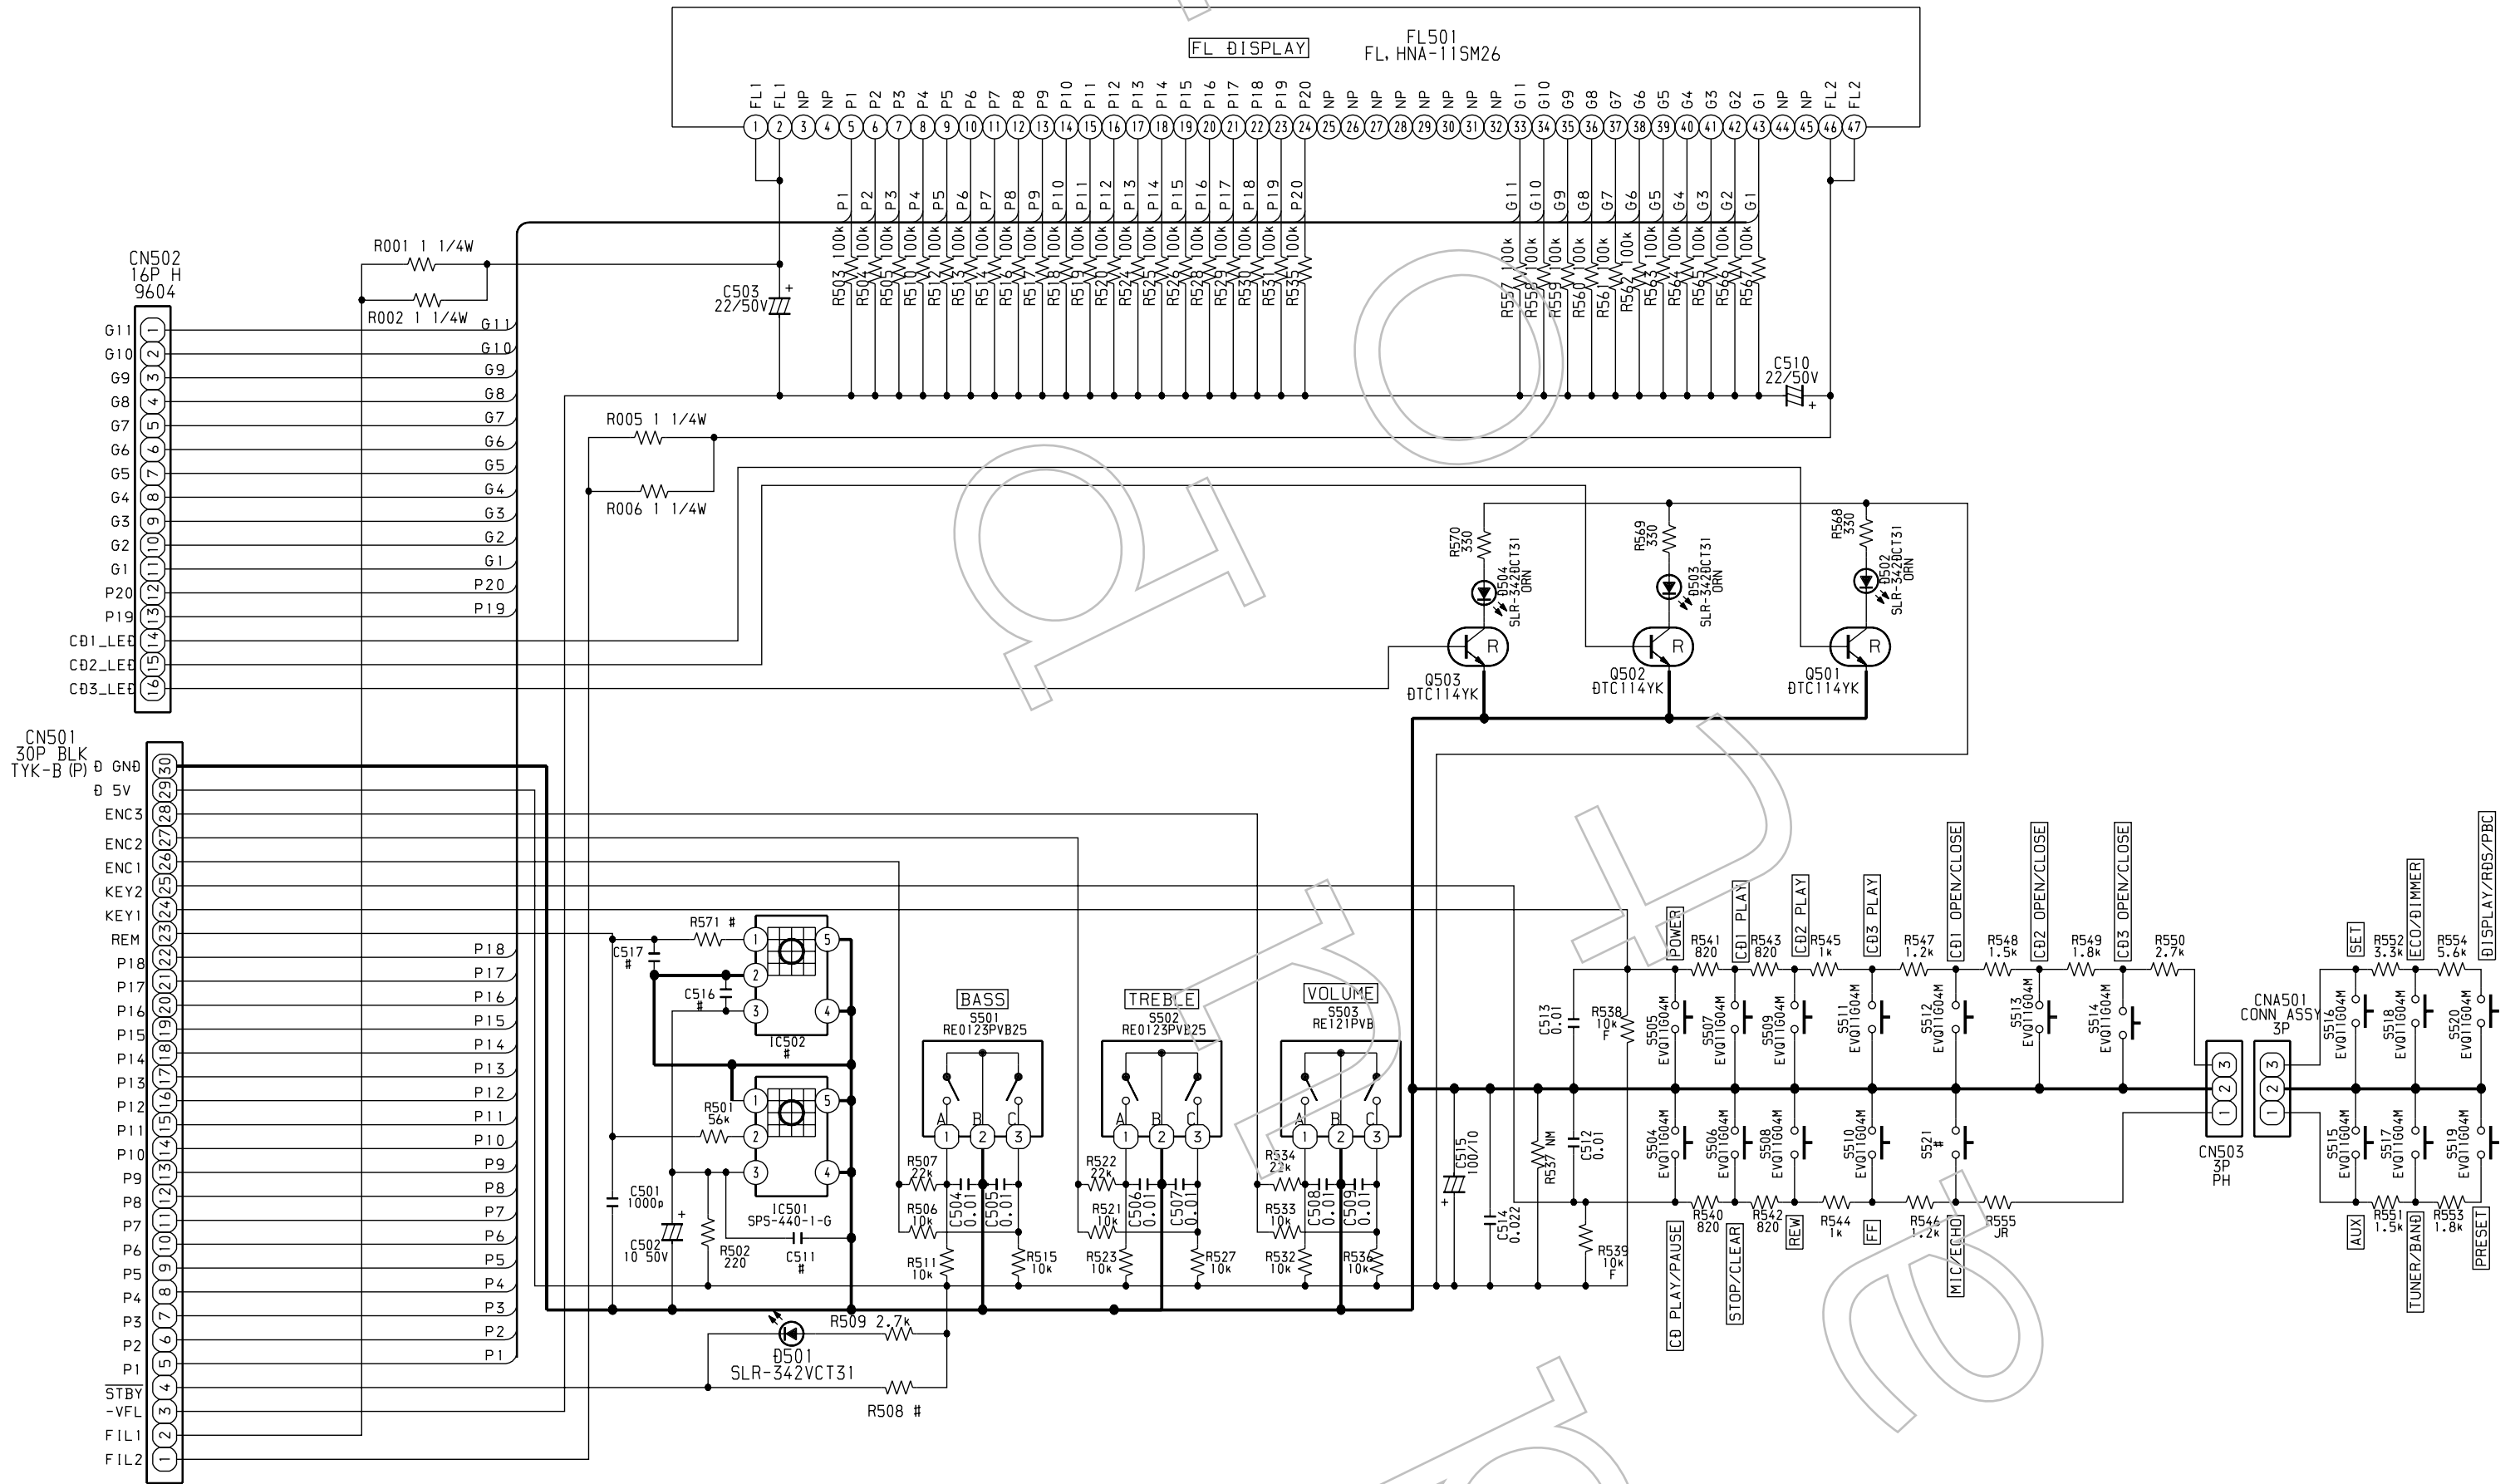

XR-EC10 K(S)

XR-EC11 EZ(S)

SERVICE MANUAL

CD STEREO SYSTEM

BASIC CD MECHANISM : KSM-213 VSCM

SYSTEM	COMPACT DISC	SPEAKER	REMOTE CONTROLLER
XR-EC10	CX-SLEC10	SX-SLEM60	RC-CAS05
XR-EC11	CX-SLEC11	SX-SLEM60	

Replace this Service Manual with "Revision Publishing" when it is issued.

aiwa

S/M Code No. 09-028-361-1T2

SIMPLE

DATA

SCHEMATIC DIAGRAM -4/7 (AMP)

SCHEMATIC DIAGRAM -5/7 (FRONT)

アイワ株式会社 〒110-8710 東京都台東区池之端1-2-11 ☎03(3827)3111 (代表)
AIWA CO.,LTD. 2-11, IKENOHATA 1-CHOME, TAITO-KU, TOKYO 110-8710, JAPAN TEL:03 (3827) 3111