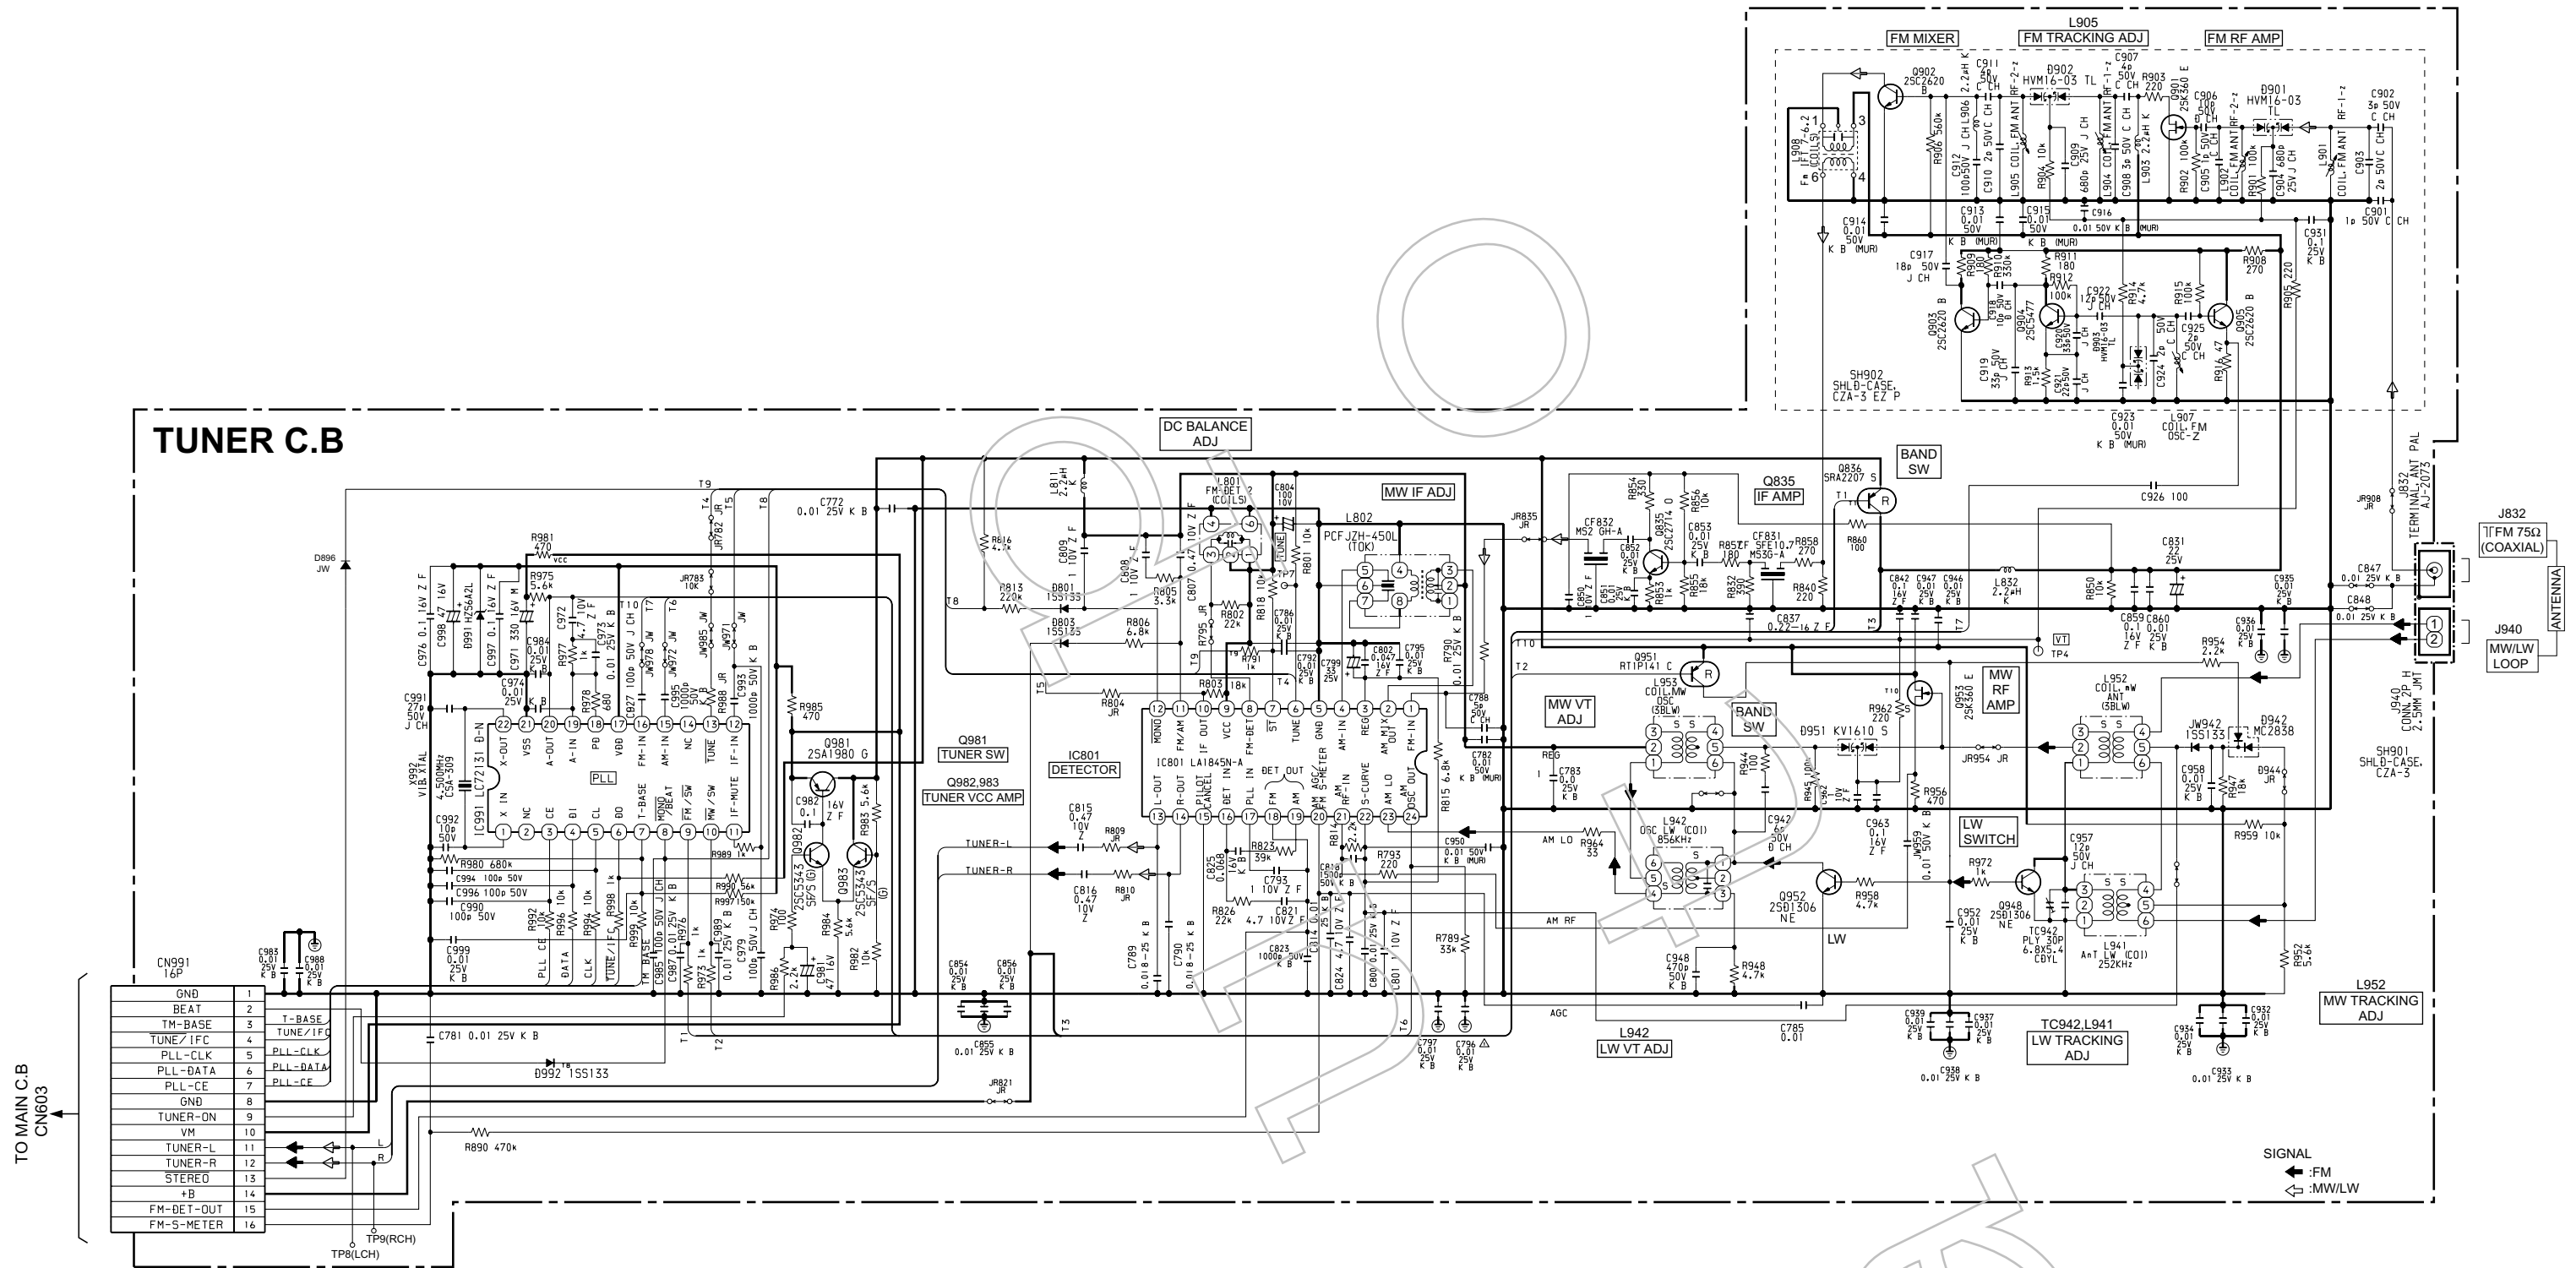

XR-EC10 K(S)

XR-EC11 EZ(S)

SERVICE MANUAL

CD STEREO SYSTEM

BASIC CD MECHANISM : KSM-213 VSCM

SYSTEM	COMPACT DISC	SPEAKER	REMOTE CONTROLLER
XR-EC10	CX-SLEC10	SX-SLEM60	RC-CAS05
XR-EC11	CX-SLEC11	SX-SLEM60	

Replace this Service Manual with "Revision Publishing" when it is issued.

aiwa

S/M Code No. 09-028-361-1T2

SIMPLE

DATA

SCHEMATIC DIAGRAM -4/7 (AMP)

SCHEMATIC DIAGRAM -5/7 (FRONT)

アイワ株式会社 〒110-8710 東京都台東区池之端1-2-11 ☎03(3827)3111 (代表)
AIWA CO.,LTD. 2-11, IKENOHATA 1-CHOME, TAITO-KU, TOKYO 110-8710, JAPAN TEL:03 (3827) 3111