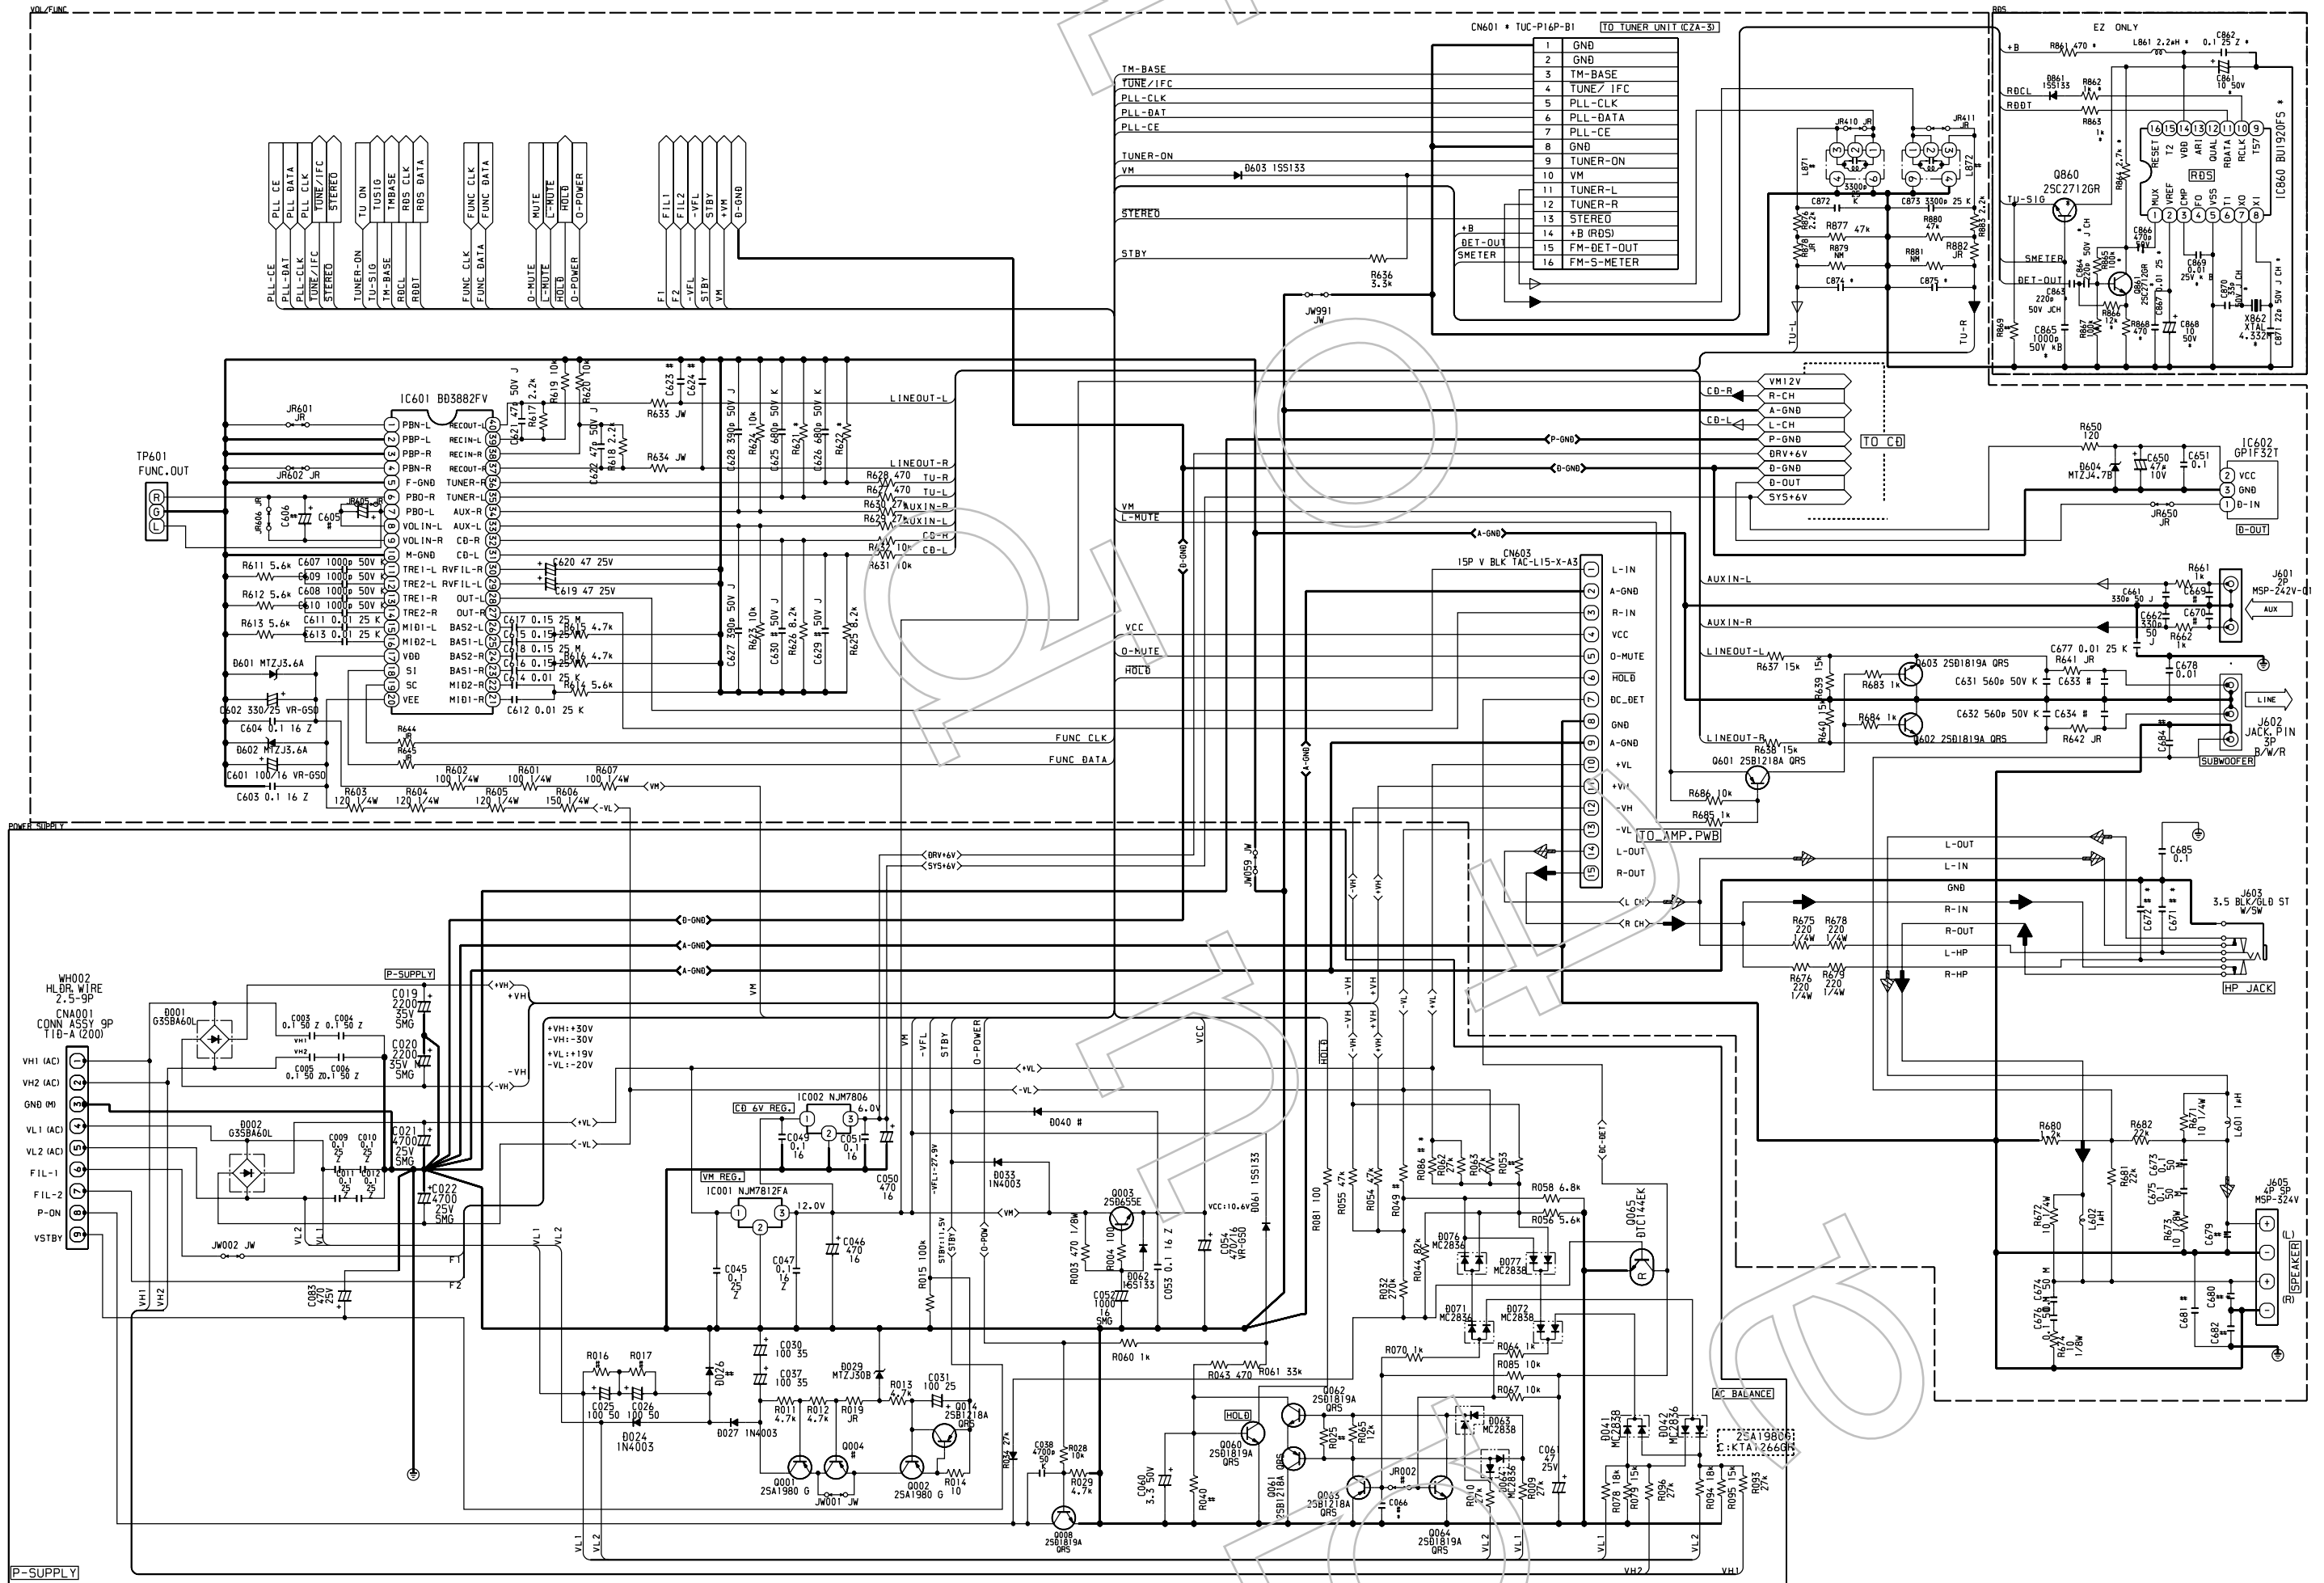

XR-EC10 K(S)

XR-EC11 EZ(S)

SERVICE MANUAL

CD STEREO SYSTEM

BASIC CD MECHANISM : KSM-213 VSCM

SYSTEM	COMPACT DISC	SPEAKER	REMOTE CONTROLLER
XR-EC10	CX-SLEC10	SX-SLEM60	RC-CAS05
XR-EC11	CX-SLEC11	SX-SLEM60	

Replace this Service Manual with "Revision Publishing" when it is issued.

aiwa

S/M Code No. 09-028-361-1T2

SIMPLE

DATA

SCHEMATIC DIAGRAM -4/7 (AMP)

SCHEMATIC DIAGRAM -5/7 (FRONT)

アイワ株式会社 〒110-8710 東京都台東区池之端1-2-11 ☎03(3827)3111 (代表)
AIWA CO.,LTD. 2-11, IKENOHATA 1-CHOME, TAITO-KU, TOKYO 110-8710, JAPAN TEL:03 (3827) 3111