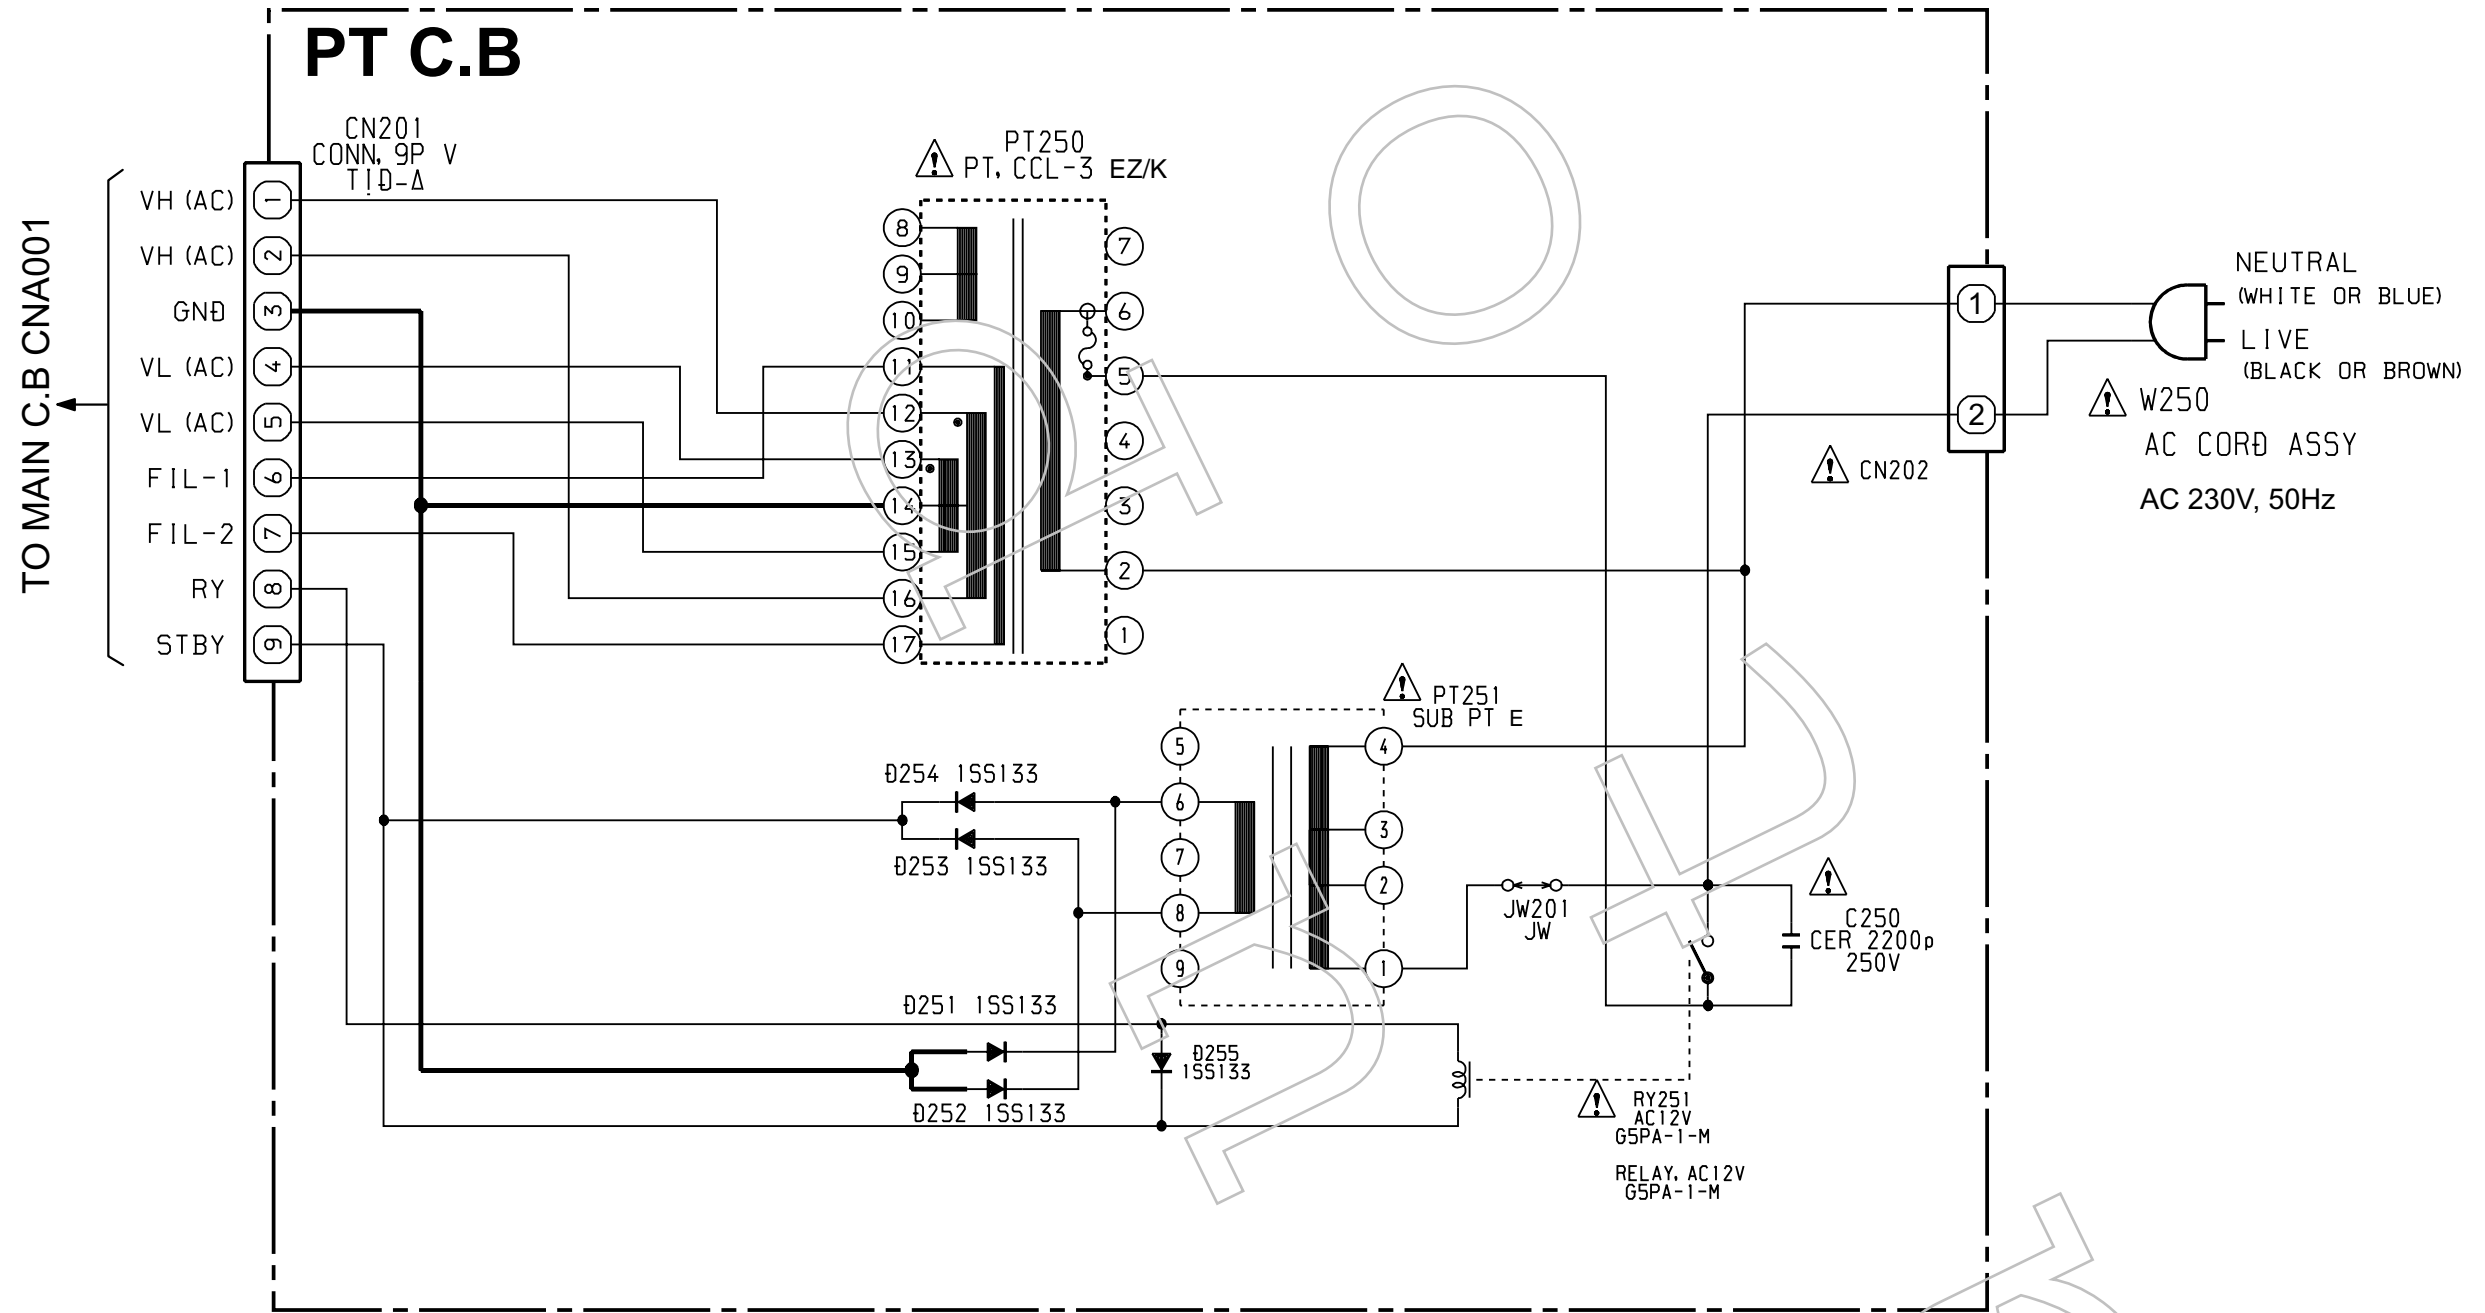

XR-EC10 K(S)

XR-EC11 EZ(S)

SERVICE MANUAL

CD STEREO SYSTEM

BASIC CD MECHANISM : KSM-213 VSCM

SYSTEM	COMPACT DISC	SPEAKER	REMOTE CONTROLLER
XR-EC10	CX-SLEC10	SX-SLEM60	RC-CAS05
XR-EC11	CX-SLEC11	SX-SLEM60	

Replace this Service Manual with "Revision Publishing" when it is issued.

aiwa

S/M Code No. 09-028-361-1T2

SIMPLE

DATA

SCHEMATIC DIAGRAM -4/7 (AMP)

SCHEMATIC DIAGRAM -5/7 (FRONT)

アイワ株式会社 〒110-8710 東京都台東区池之端1-2-11 ☎03(3827)3111 (代表)
AIWA CO.,LTD. 2-11, IKENOHATA 1-CHOME, TAITO-KU, TOKYO 110-8710, JAPAN TEL:03 (3827) 3111