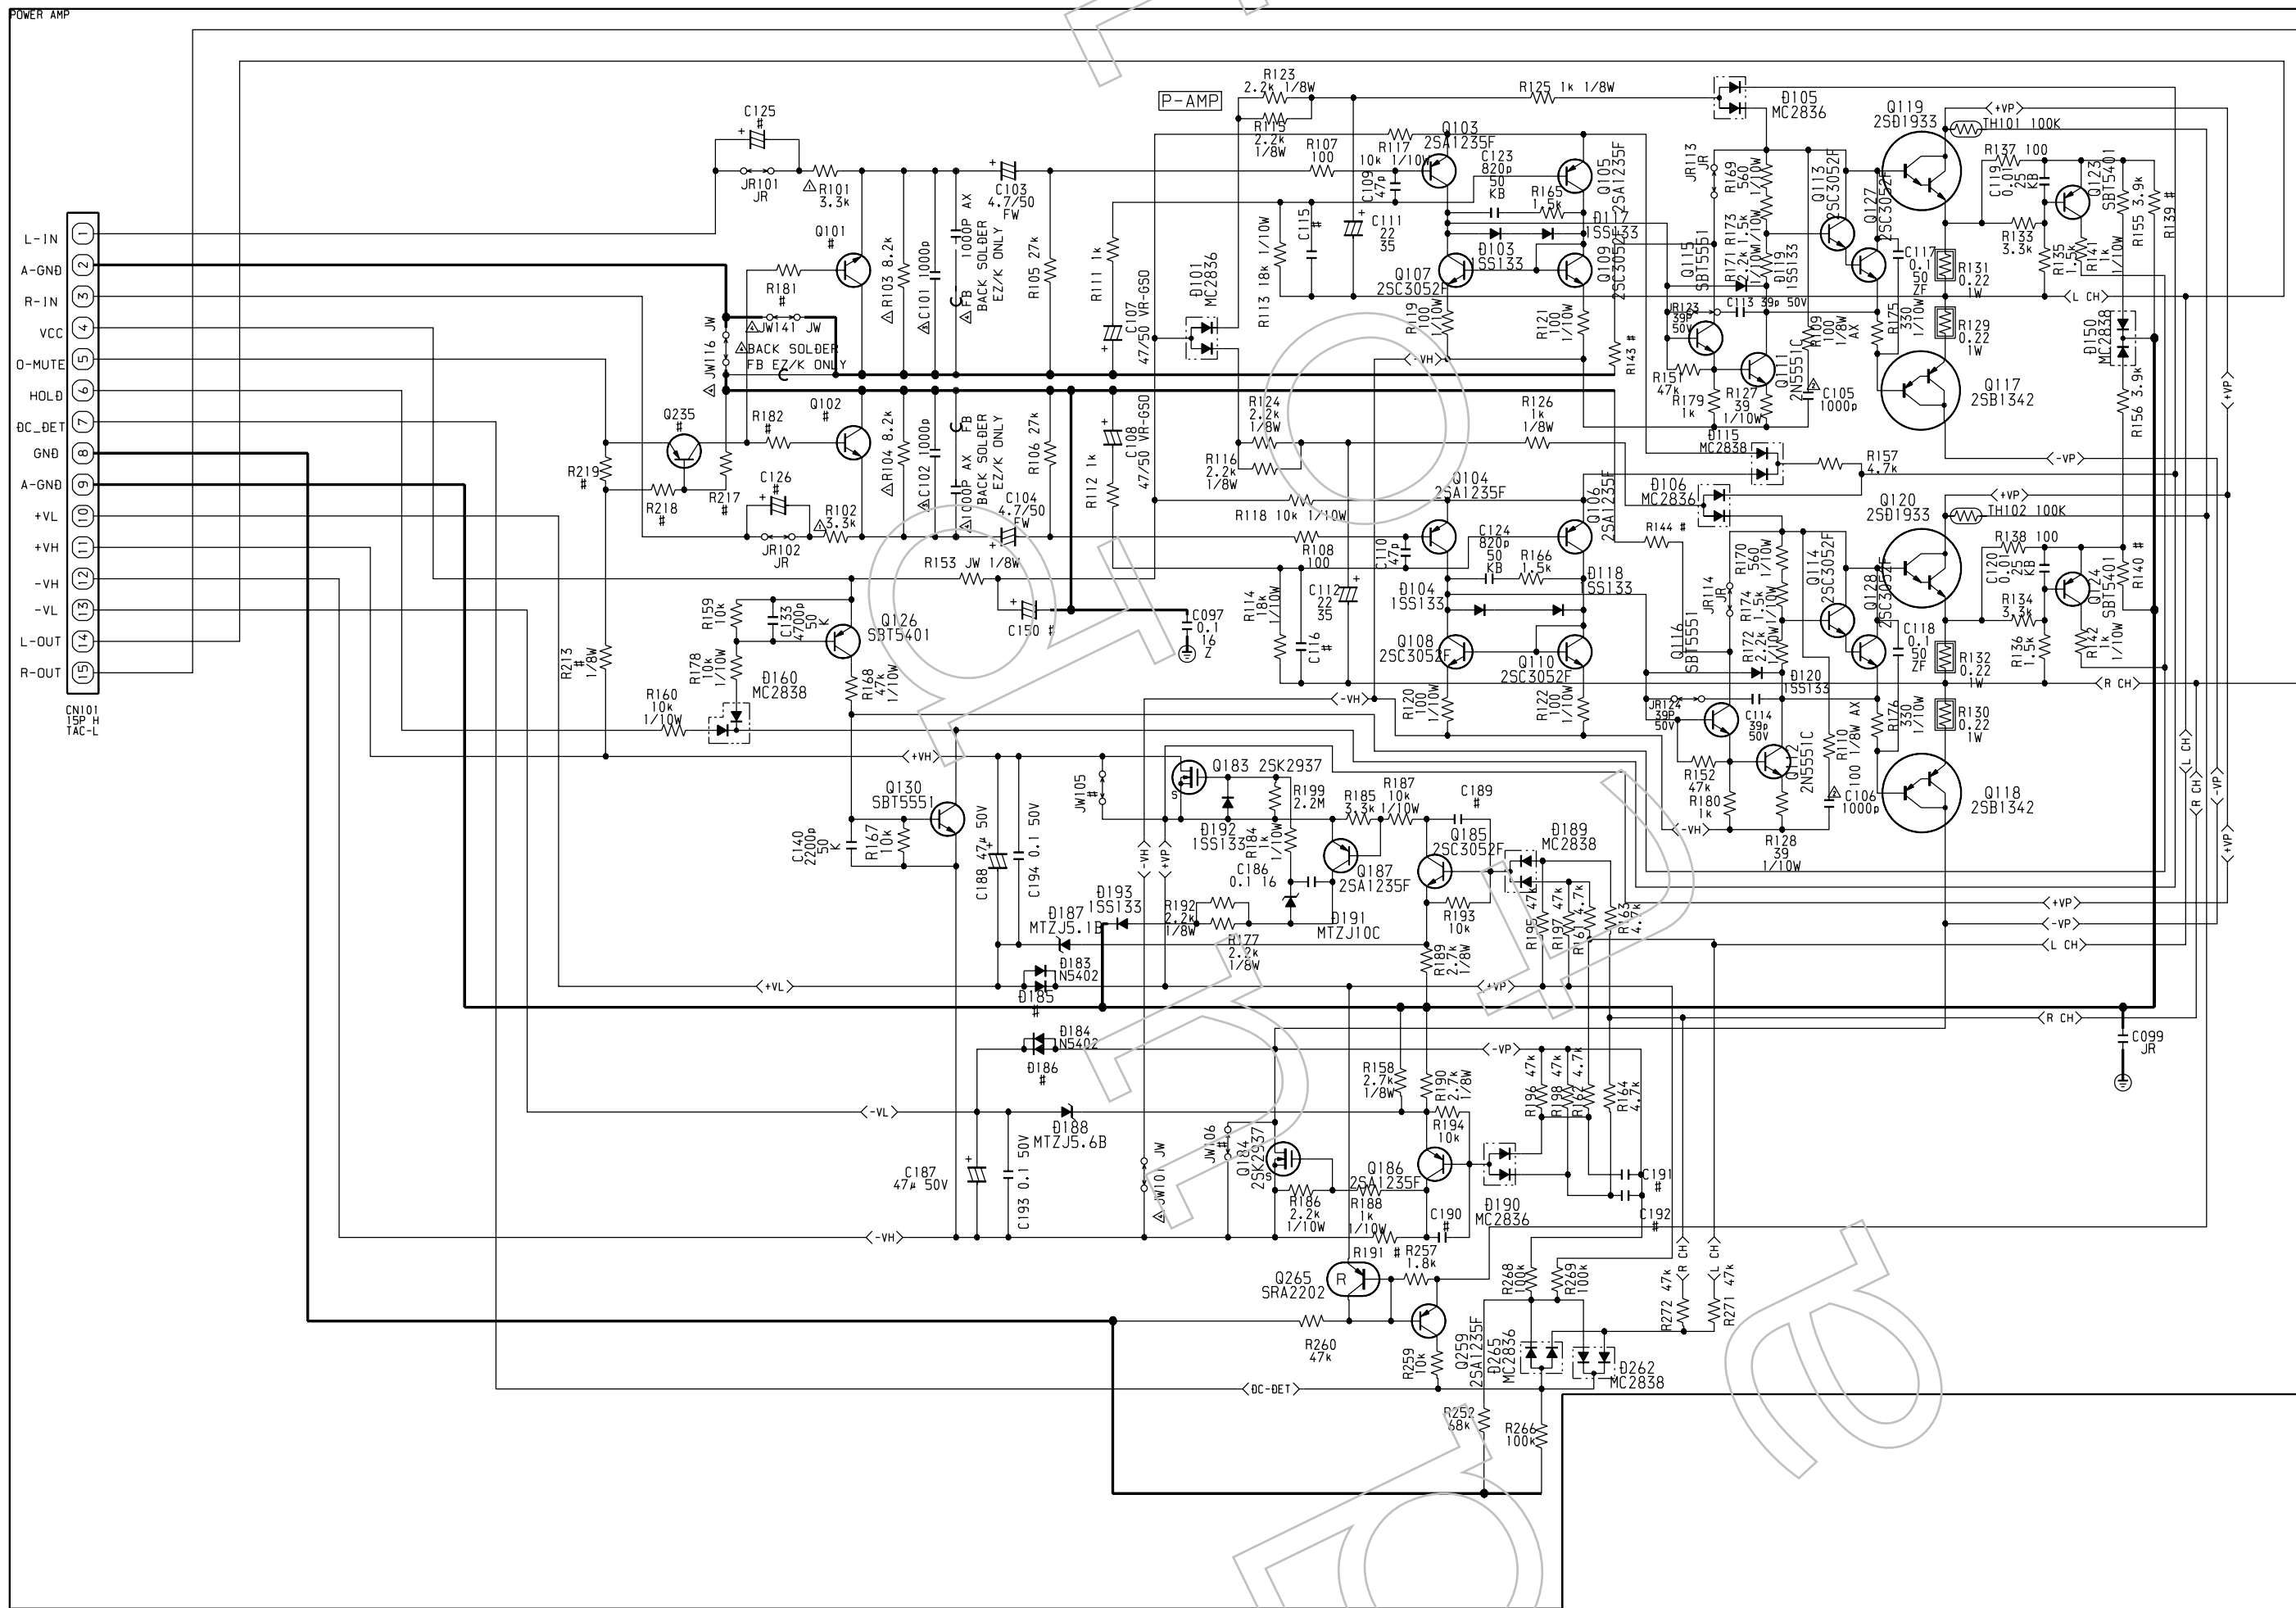

XR-EC10 K(S)

XR-EC11 EZ(S)

SERVICE MANUAL

CD STEREO SYSTEM

BASIC CD MECHANISM : KSM-213 VSCM

SYSTEM	COMPACT DISC	SPEAKER	REMOTE CONTROLLER
XR-EC10	CX-SLEC10	SX-SLEM60	RC-CAS05
XR-EC11	CX-SLEC11	SX-SLEM60	

Replace this Service Manual with "Revision Publishing" when it is issued.

aiwa

S/M Code No. 09-028-361-1T2

SIMPLE

DATA

SCHEMATIC DIAGRAM -4/7 (AMP)

SCHEMATIC DIAGRAM -5/7 (FRONT)

アイワ株式会社 〒110-8710 東京都台東区池之端1-2-11 ☎03(3827)3111 (代表)
AIWA CO.,LTD. 2-11, IKENOHATA 1-CHOME, TAITO-KU, TOKYO 110-8710, JAPAN TEL:03 (3827) 3111