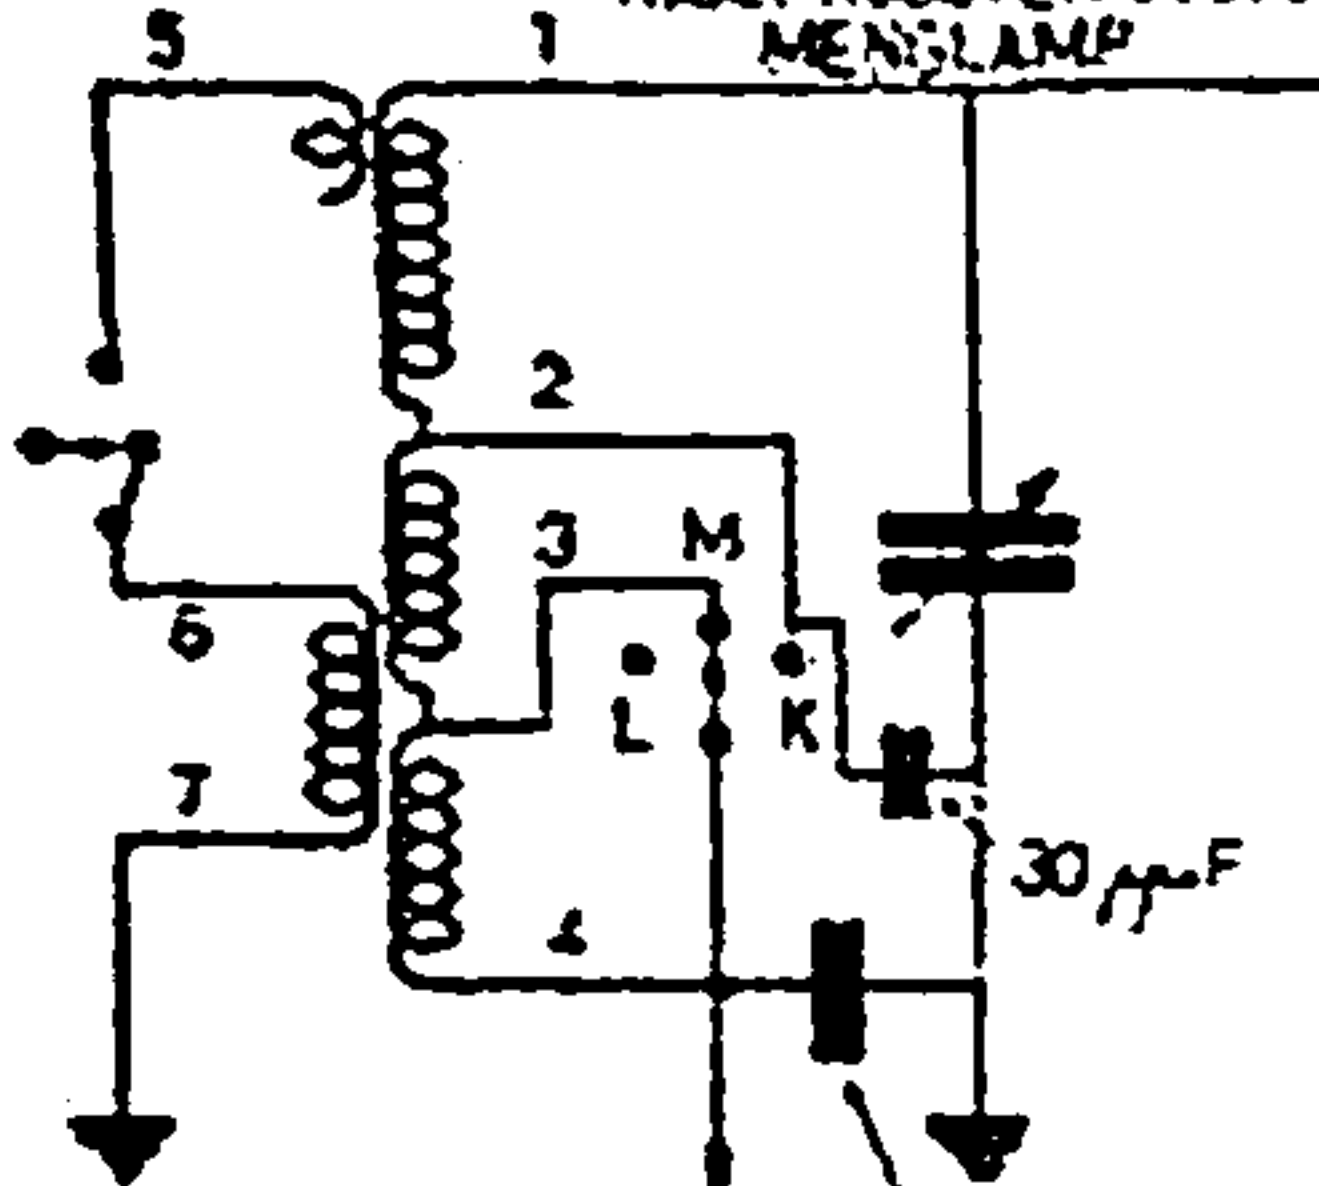

ANTENNE SPOEL

NAAR ROOSTER (TOP)
MENS LAMP

603 CAT N° 6017

OSCILLATOR SPOEL

KG TRIMMER OVER DE AFSSTEM.
CCNO.

643 CAT N° 6019