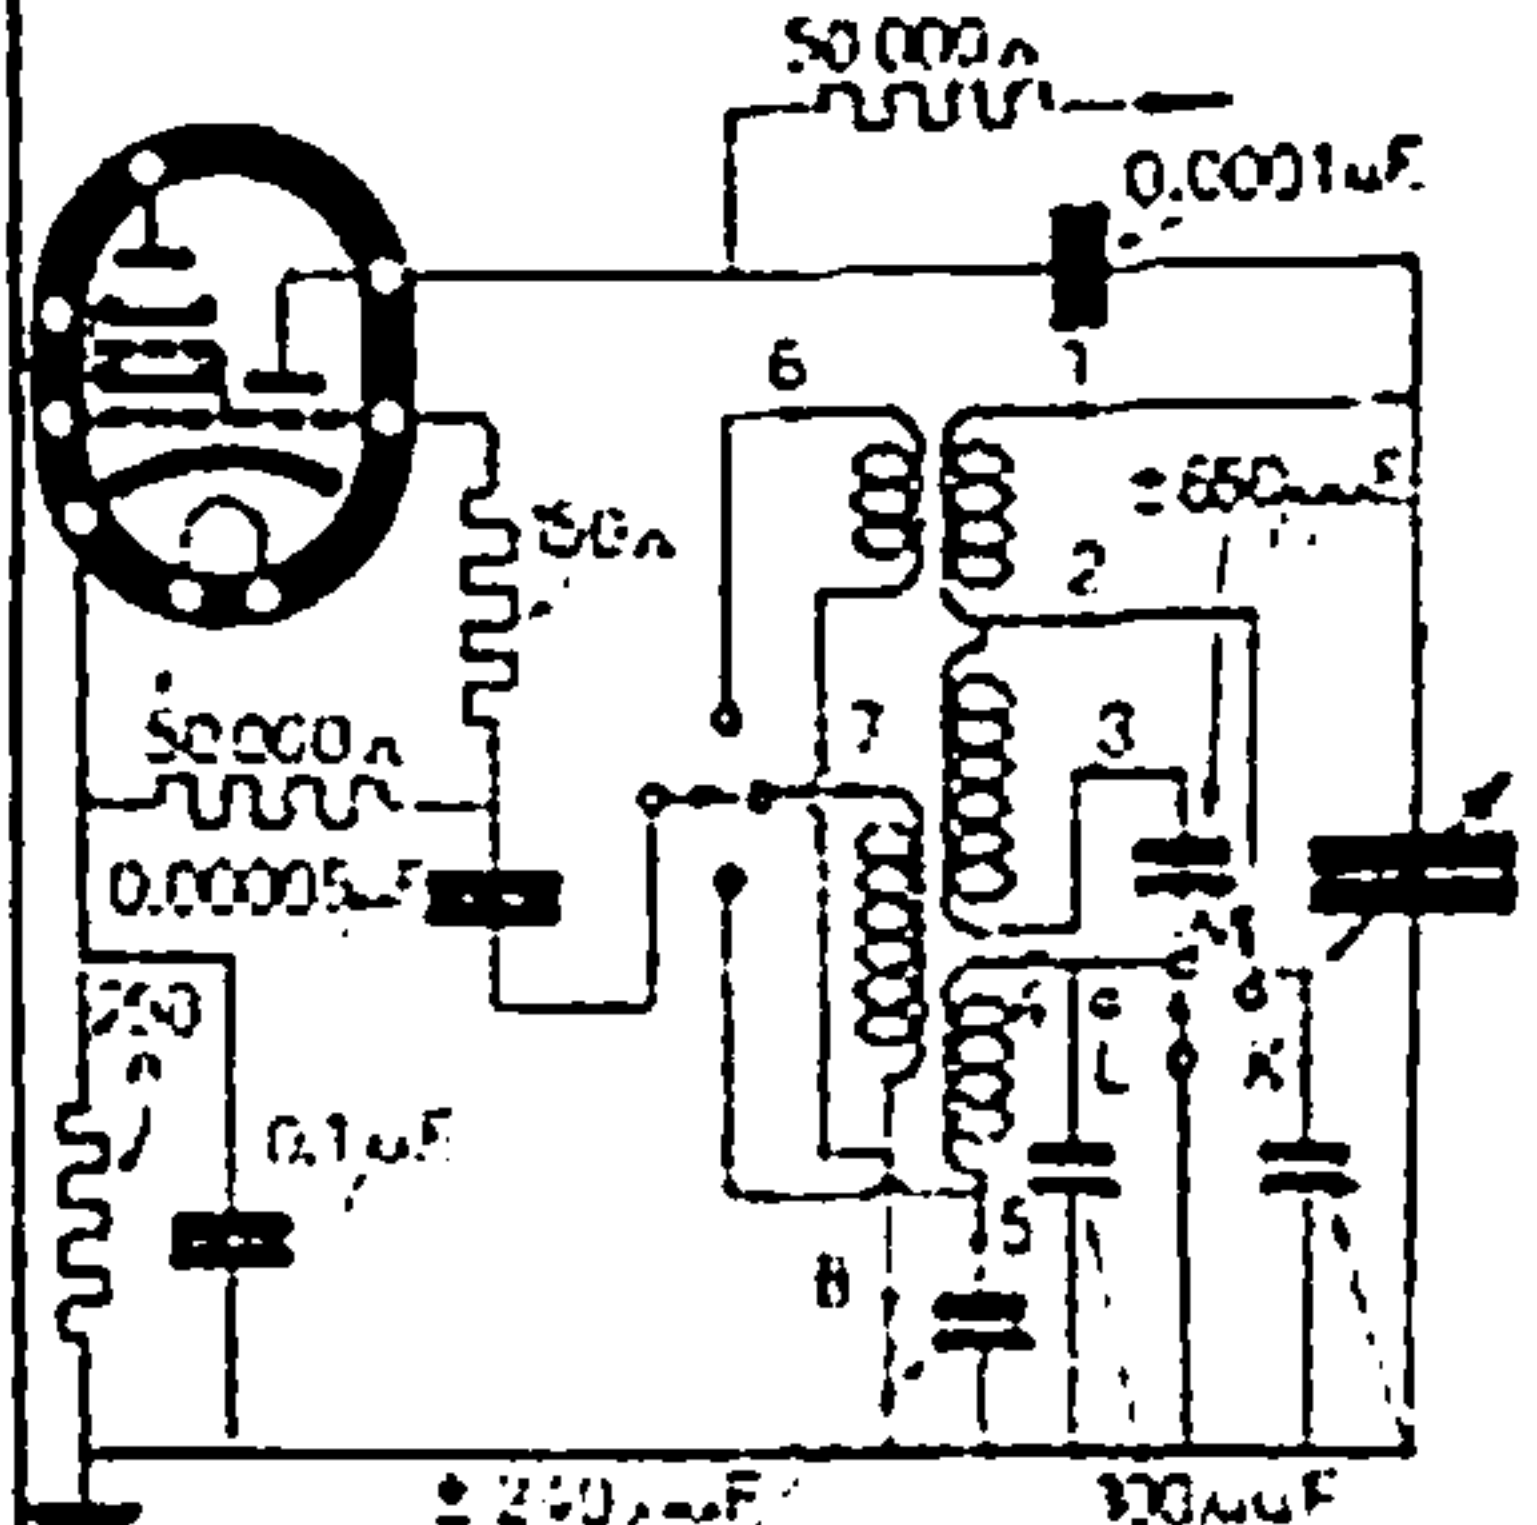

ANTENNE SPOEL

NAAR ROOSTER (TOP)
MENS LAMP

603 CAT N° 6017

OSCILLATOR SPOEL

KG TRIMMER OVER DE AFSSTEM.
CCNO.

643 CAT N° 6019