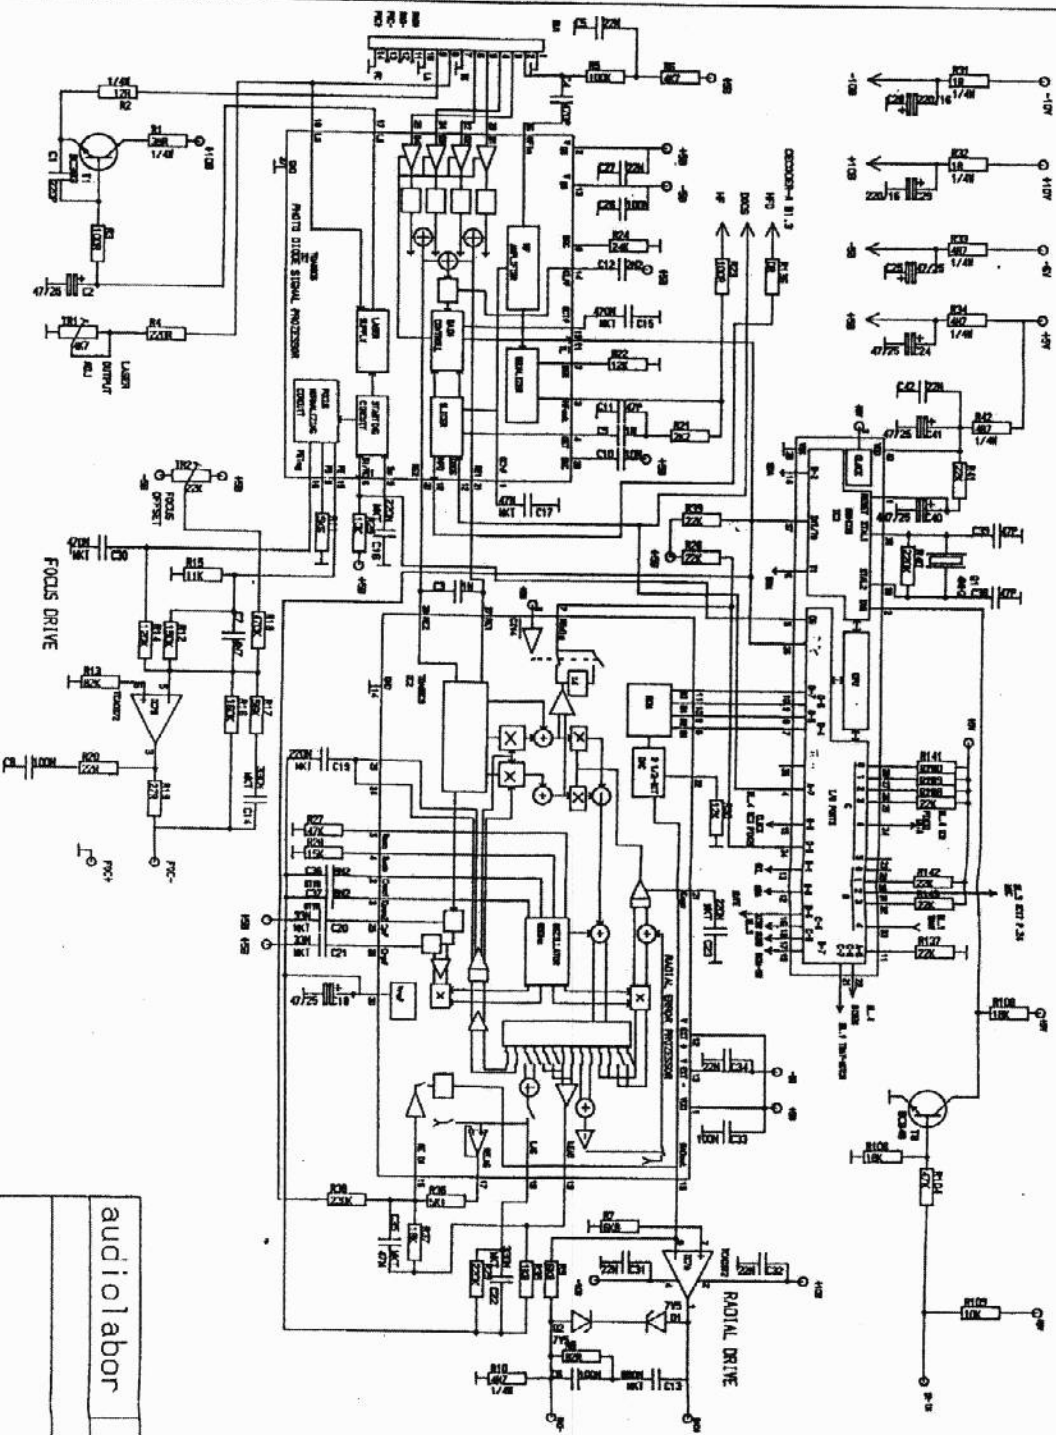

audiolabor	JKCDD
CD - DISPLAY - PLATINE	
DATUM 15.5.91	Bl. Nr. 1 von 1 Bl.

audiolabor JKCD A

D/A WANDLER

DATUM 17.10.91

Bl. Nr. 3 von 3 Bl.

audiolabor JKCD5

DISPLAY/INPUT

DATUM 15.5.91

Bl. Nr. 4 von 4 Bl.

audiolabor	
JKCDS	
SERVO 1	
DATUM 13.5.91	BL. Nr. 2 von 4 Bl.

audiolabor	
JKCDS	
SERVO 2	
DATUM 13.5.91	BL. No. 3
	VERI 4
	BL.

audiolabor JKCDs

DATUM 11.7.91

Bl. Nr. 1 von 4 Bl.