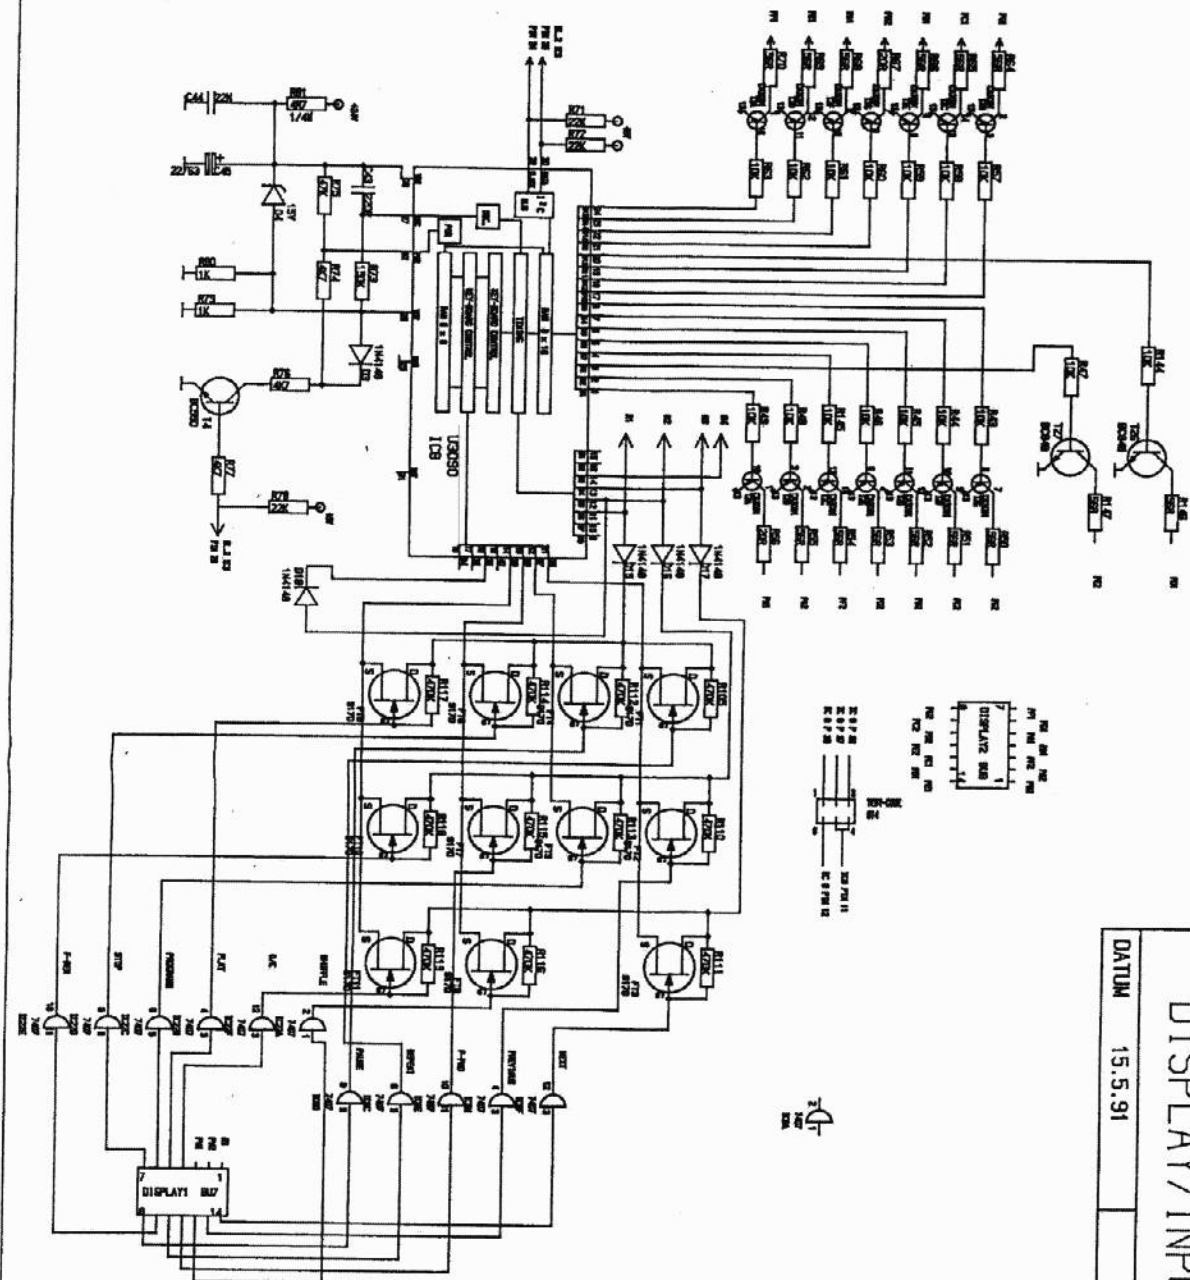

audiolabor	JKCDD
CD - DISPLAY - PLATINE	
DATUM 15.5.91	Bl. Nr. 1 von 1 Bl.

audiolabor JKCD A

D/A WANDLER

DATUM 17.10.91

Bl. Nr. 3 von 3 Bl.

audiolabor JKCD5

DISPLAY/INPUT

DATUM 15.5.91

Bl. Nr. 4 von 4 Bl.

audiolabor	
JKCDS	
SERVO 1	
DATUM 13.5.91	BL. Nr. 2 von 4 Bl.

audiolabor	
JKCDS	
SERVO 2	
DATUM 13.5.91	BL. No. 3
	VERI 4
	BL.

audiolabor JKCDs

DATUM 11.7.91

Bl. Nr. 1 von 4 Bl.