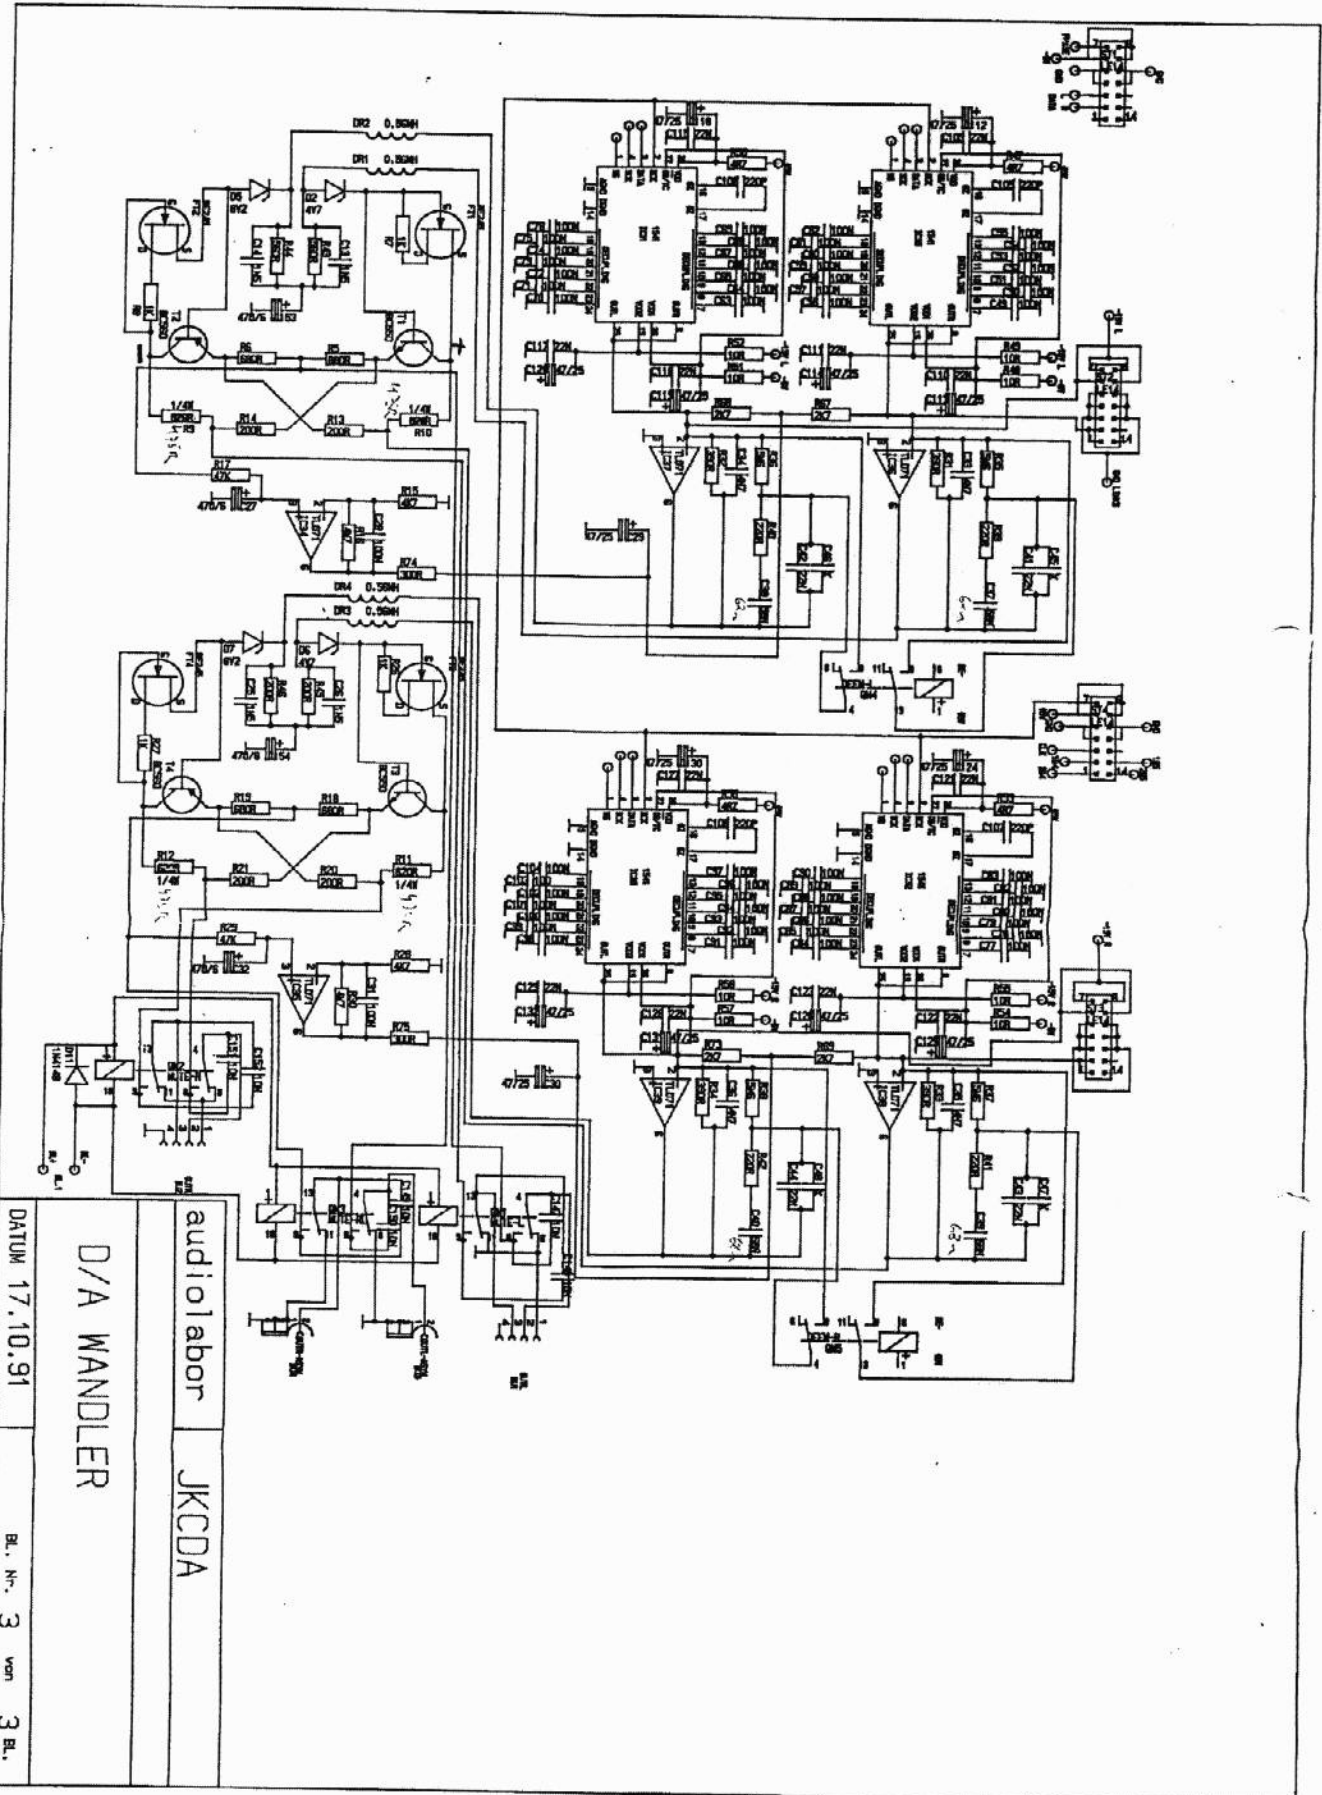

audiolabor	JKCDD
CD - DISPLAY - PLATINE	
DATUM 15.5.91	Bl. Nr. 1 von 1 Bl.

audiolabor JKCD A

D/A WANDLER

DATUM 17.10.91

Bl. Nr. 3 von 3 Bl.

audiolabor JKCD5

DISPLAY/INPUT

DATUM 15.5.91

Bl. Nr. 4 von 4 Bl.

audiolabor	
JKCDS	
SERVO 1	
DATUM 13.5.91	BL. Nr. 2 von 4 Bl.

audiolabor	
JKCDS	
SERVO 2	
DATUM 13.5.91	BL. No. 3
	VERI 4
	BL.

audiolabor JKCDs

DATUM 11.7.91

Bl. Nr. 1 von 4 Bl.