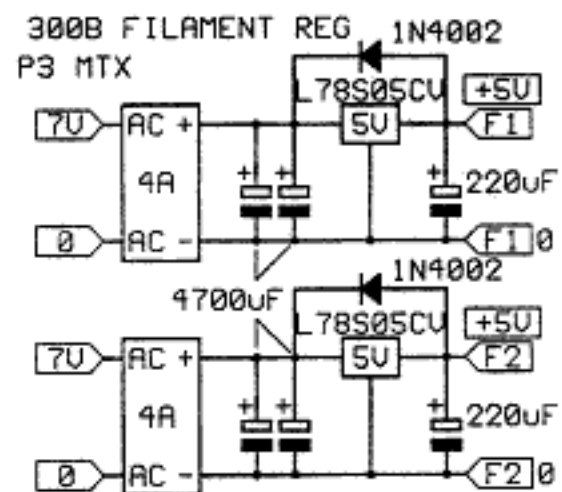

RCA INPUT AND VOLUME

LINESTAGE

300B POWER-AMPLIFIER

TITLE: P3 STEREO  
NO: P3U2  
ISSUE: 03

DRAWN: CLAUD MØLGAARD  
DATE: 31.01.1995  
OK:

AUDIONOTE