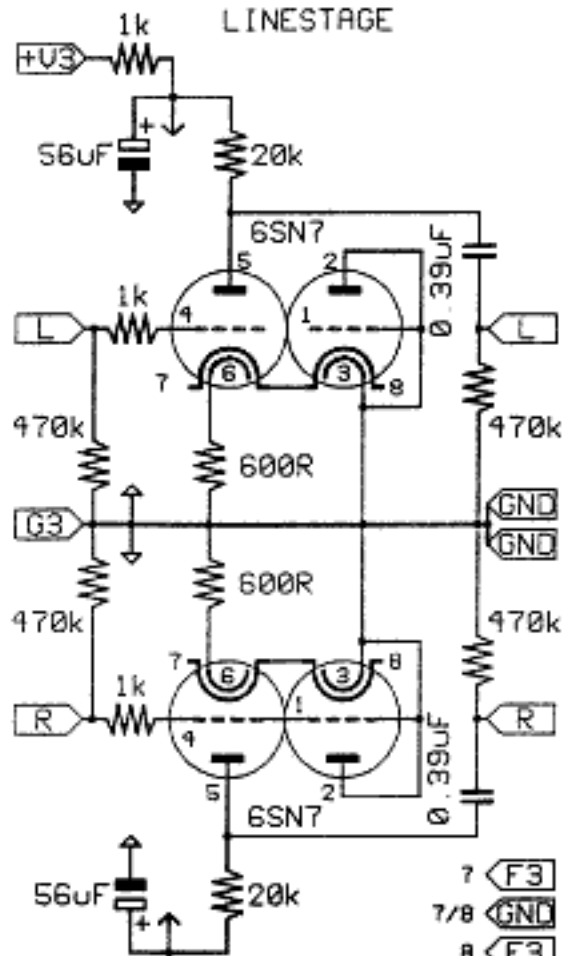

RCA INPUT AND VOLUME

LINESTAGE

300B POWER-AMPLIFIER

TITLE: P3 STEREO  
NO: P3U2  
ISSUE: 03

DRAWN: CLAUD MØLGAARD  
DATE: 31.01.1995  
OK:

AUDIONOTE