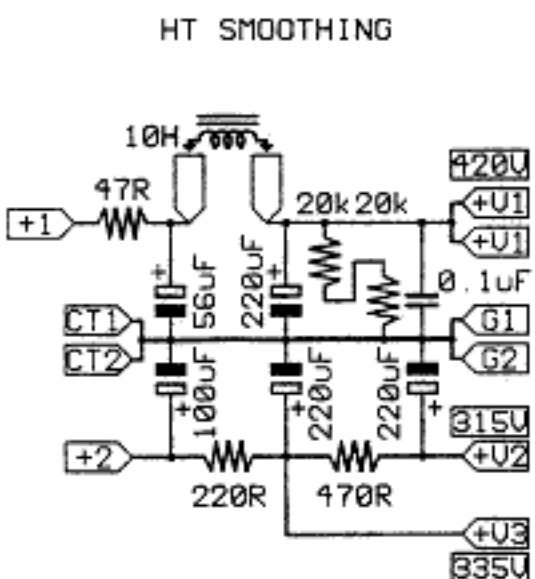

RCA INPUT AND VOLUME

LINESTAGE

300B POWER-AMPLIFIER

TITLE: P3 STEREO  
NO: P3U2  
ISSUE: 03

DRAWN: CLAUD MØLGAARD  
DATE: 31.01.1995  
OK:

AUDIONOTE