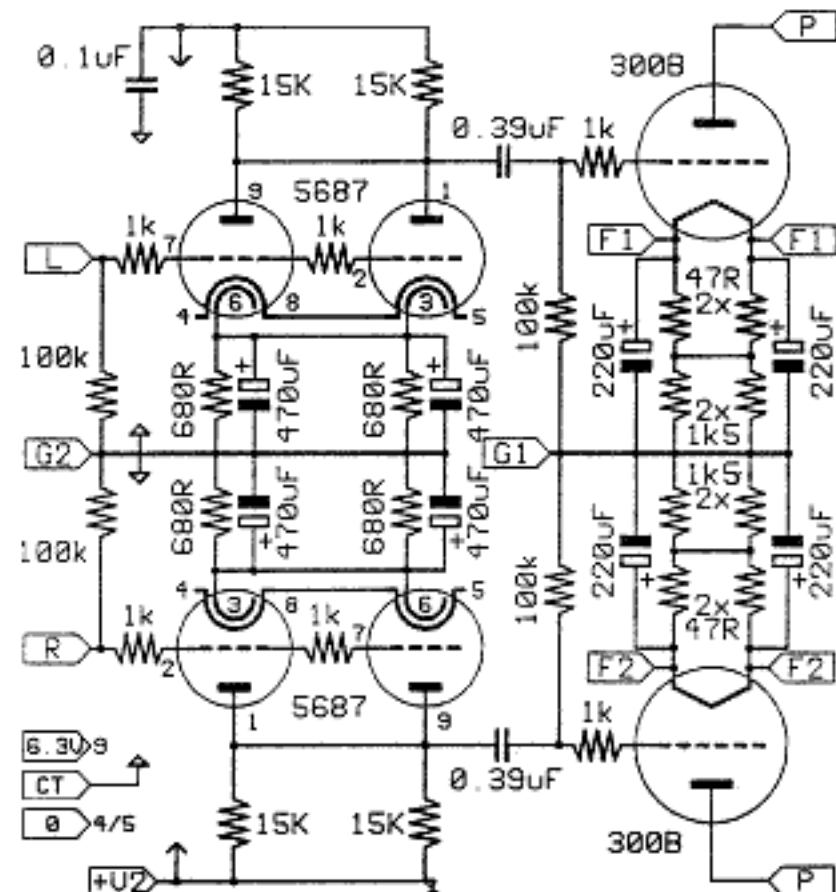

RCA INPUT AND VOLUME

LINESTAGE

300B POWER-AMPLIFIER

TITLE: P3 STEREO  
NO: P3U2  
ISSUE: 03

DRAWN: CLAUD MØLGAARD  
DATE: 31.01.1995  
OK:

AUDIONOTE