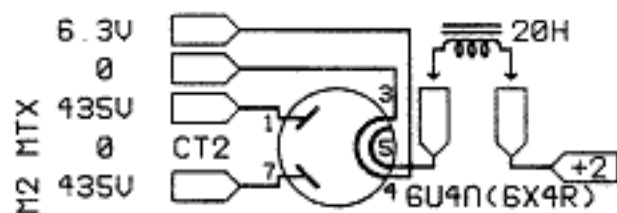

RCA INPUT AND VOLUME

LINESTAGE

300B POWER-AMPLIFIER

TITLE: P3 STEREO  
NO: P3U2  
ISSUE: 03

DRAWN: CLAUD MØLGAARD  
DATE: 31.01.1995  
OK:

AUDIONOTE