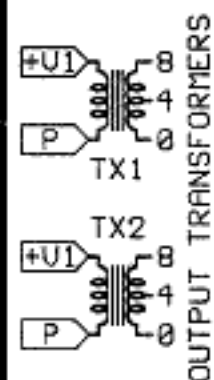

RCA INPUT AND VOLUME

LINESTAGE

300B POWER-AMPLIFIER

TITLE: P3 STEREO  
NO: P3U2  
ISSUE: 03

DRAWN: CLAUD MØLGAARD  
DATE: 31.01.1995  
OK:

AUDIONOTE