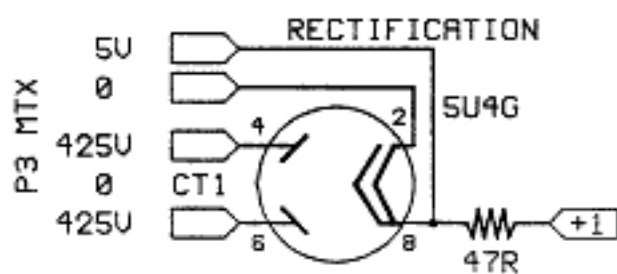

RCA INPUT AND VOLUME

LINESTAGE

300B POWER-AMPLIFIER

TITLE: P3 STEREO  
NO: P3U2  
ISSUE: 03

DRAWN: CLAUD MØLGAARD  
DATE: 31.01.1995  
OK:

AUDIONOTE