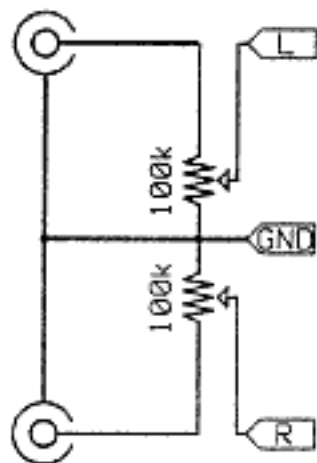

RCA INPUT AND VOLUME

LINESTAGE

300B POWER-AMPLIFIER

TITLE: P3 STEREO  
NO: P3U2  
ISSUE: 03

DRAWN: CLAUD MØLGAARD  
DATE: 31.01.1995  
OK:

AUDIONOTE