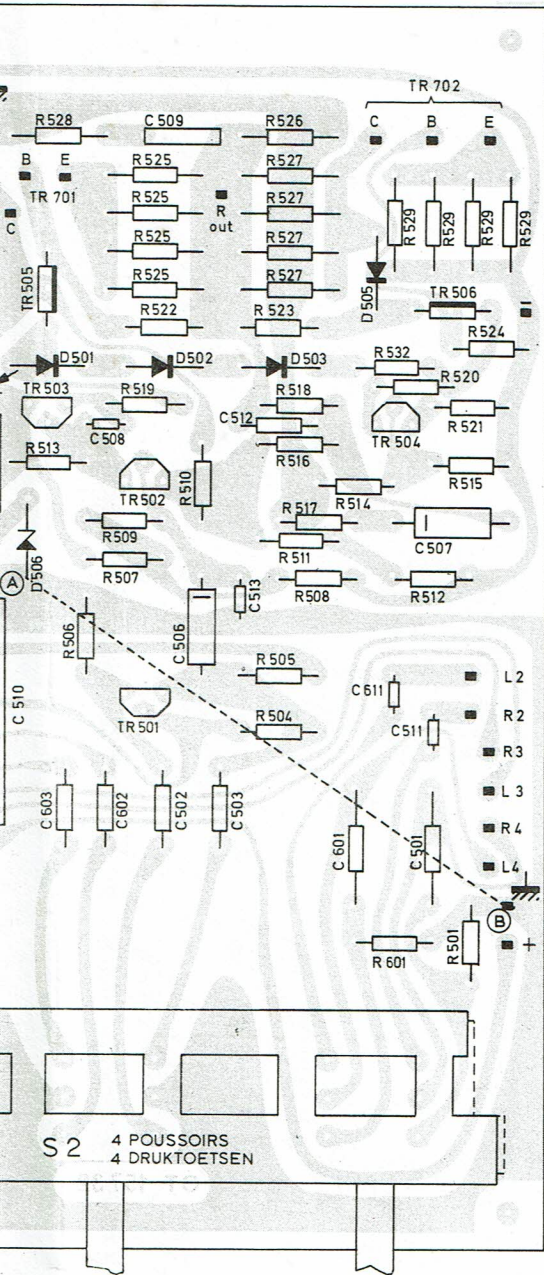

OT 157 30

5 x

PT1

S 1 6 POUSSOIRS  
6 DRUKTOETSEN

PT1

OT 157 31

COUPÉ  
AFGEKNIPT

47 k log  
(8 cosses)  
(6 lipjes)

100k lin  
(3 cosses)  
(3 lipjes)

100 k lin  
(6 cosses)  
(6 lipjes)

←  
CUIVRE  
KOPER

BC 1... → BC 5...

OT 157 31

COUPÉ  
AFGEKNIPT

↑  
47 k log  
(8 cosses)  
(8 lipjes)

↑  
100k lin  
(3 cosses)  
(3 lipjes)

↑  
100 k lin  
(6 cosses)  
(6 lipjes)

↑  
100 k lin  
(6 cosses)  
(6 lipjes)

BC 1... → BC 5...

730216/19.30

BD 139/BD 140

OT 157 32

BAW 62 BLEU  
BLAUW  
BAX 16 BRUN  
BRUIN

S 2 4 POUSSOIRS  
4 DRUKTOETSEN

2x

V.U 4304 100 42500

2500