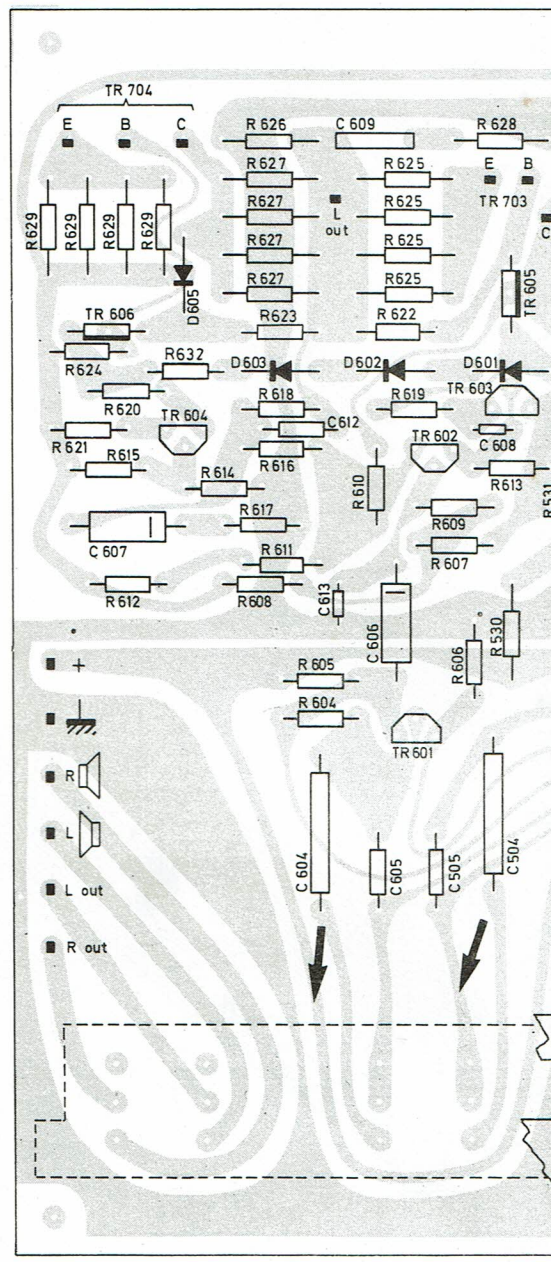

OT 157 30

5 x

PT1

S 1 6 POUSSOIRS  
6 DRUKTOETSEN

PT1

OT 157 31

COUPÉ  
AFGEKNIPT

47 k log  
(8 cosses)  
(6 lipjes)

100k lin  
(3 cosses)  
(3 lipjes)

100 k lin  
(6 cosses)  
(6 lipjes)

←  
CUIVRE  
KOPER

BC 1... → BC 5...

OT 157 31

COUPÉ  
AFGEKNIPT

↑  
47 k log  
(8 cosses)  
(8 lipjes)

↑  
100k lin  
(3 cosses)  
(3 lipjes)

↑  
100 k lin  
(6 cosses)  
(6 lipjes)

↑  
100 k lin  
(6 cosses)  
(6 lipjes)

BC 1... → BC 5...

730216/19.30

BD 139/BD 140

OT 157 32

BAW 62 BLEU  
BLAUW  
BAX 16 BRUN  
BRUIN

S 2 4 POUSSOIRS  
4 DRUKTOETSEN

2x

V.U 4304 100 42500

2500