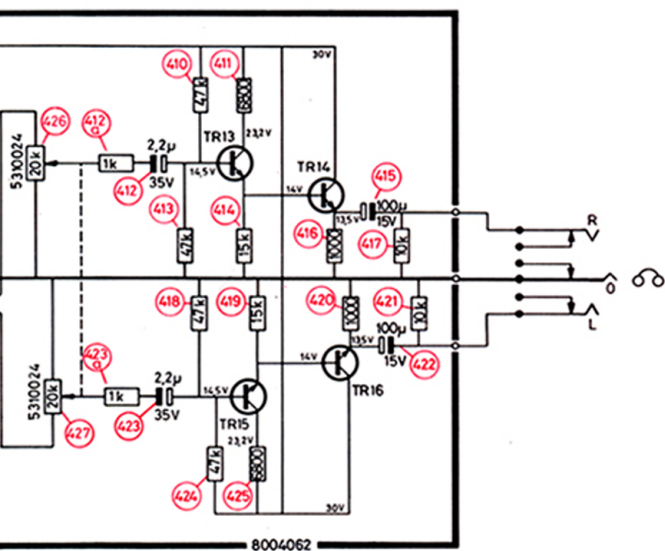

BEOCORD 1200 TYPE 4207

- TR13 : 8320108
- TR14 : 8320062
- TR15 : 8320108
- TR16 : 8320062
- TR25 : 8320106
- TR26 : 8320106
- TR27 : 8320108
- TR28 : 832093
- TR29 : 8320097
- TR30 : 8320252
- TR31 : 8320235

Index nr.					
8320062	BC 115				
8320252	MM 3005				
8320069	BC 179B BC 263B	BC 154	BC 214 B-L BC 259B		BC 159B
8320095	BC 109B		BC 169B BC 184B-L		BC 149B
8320097	BC 107B		BC 167B BC 182B-L		BC 147B
8320235					2 N 5034
8320106	2xBC 119				
8320108	BC 108B	BC 113	BC 168B BC 183B-L	MPS 6515	BC 148 B
8320093		BC 116			
8320139			BC 184B-L		