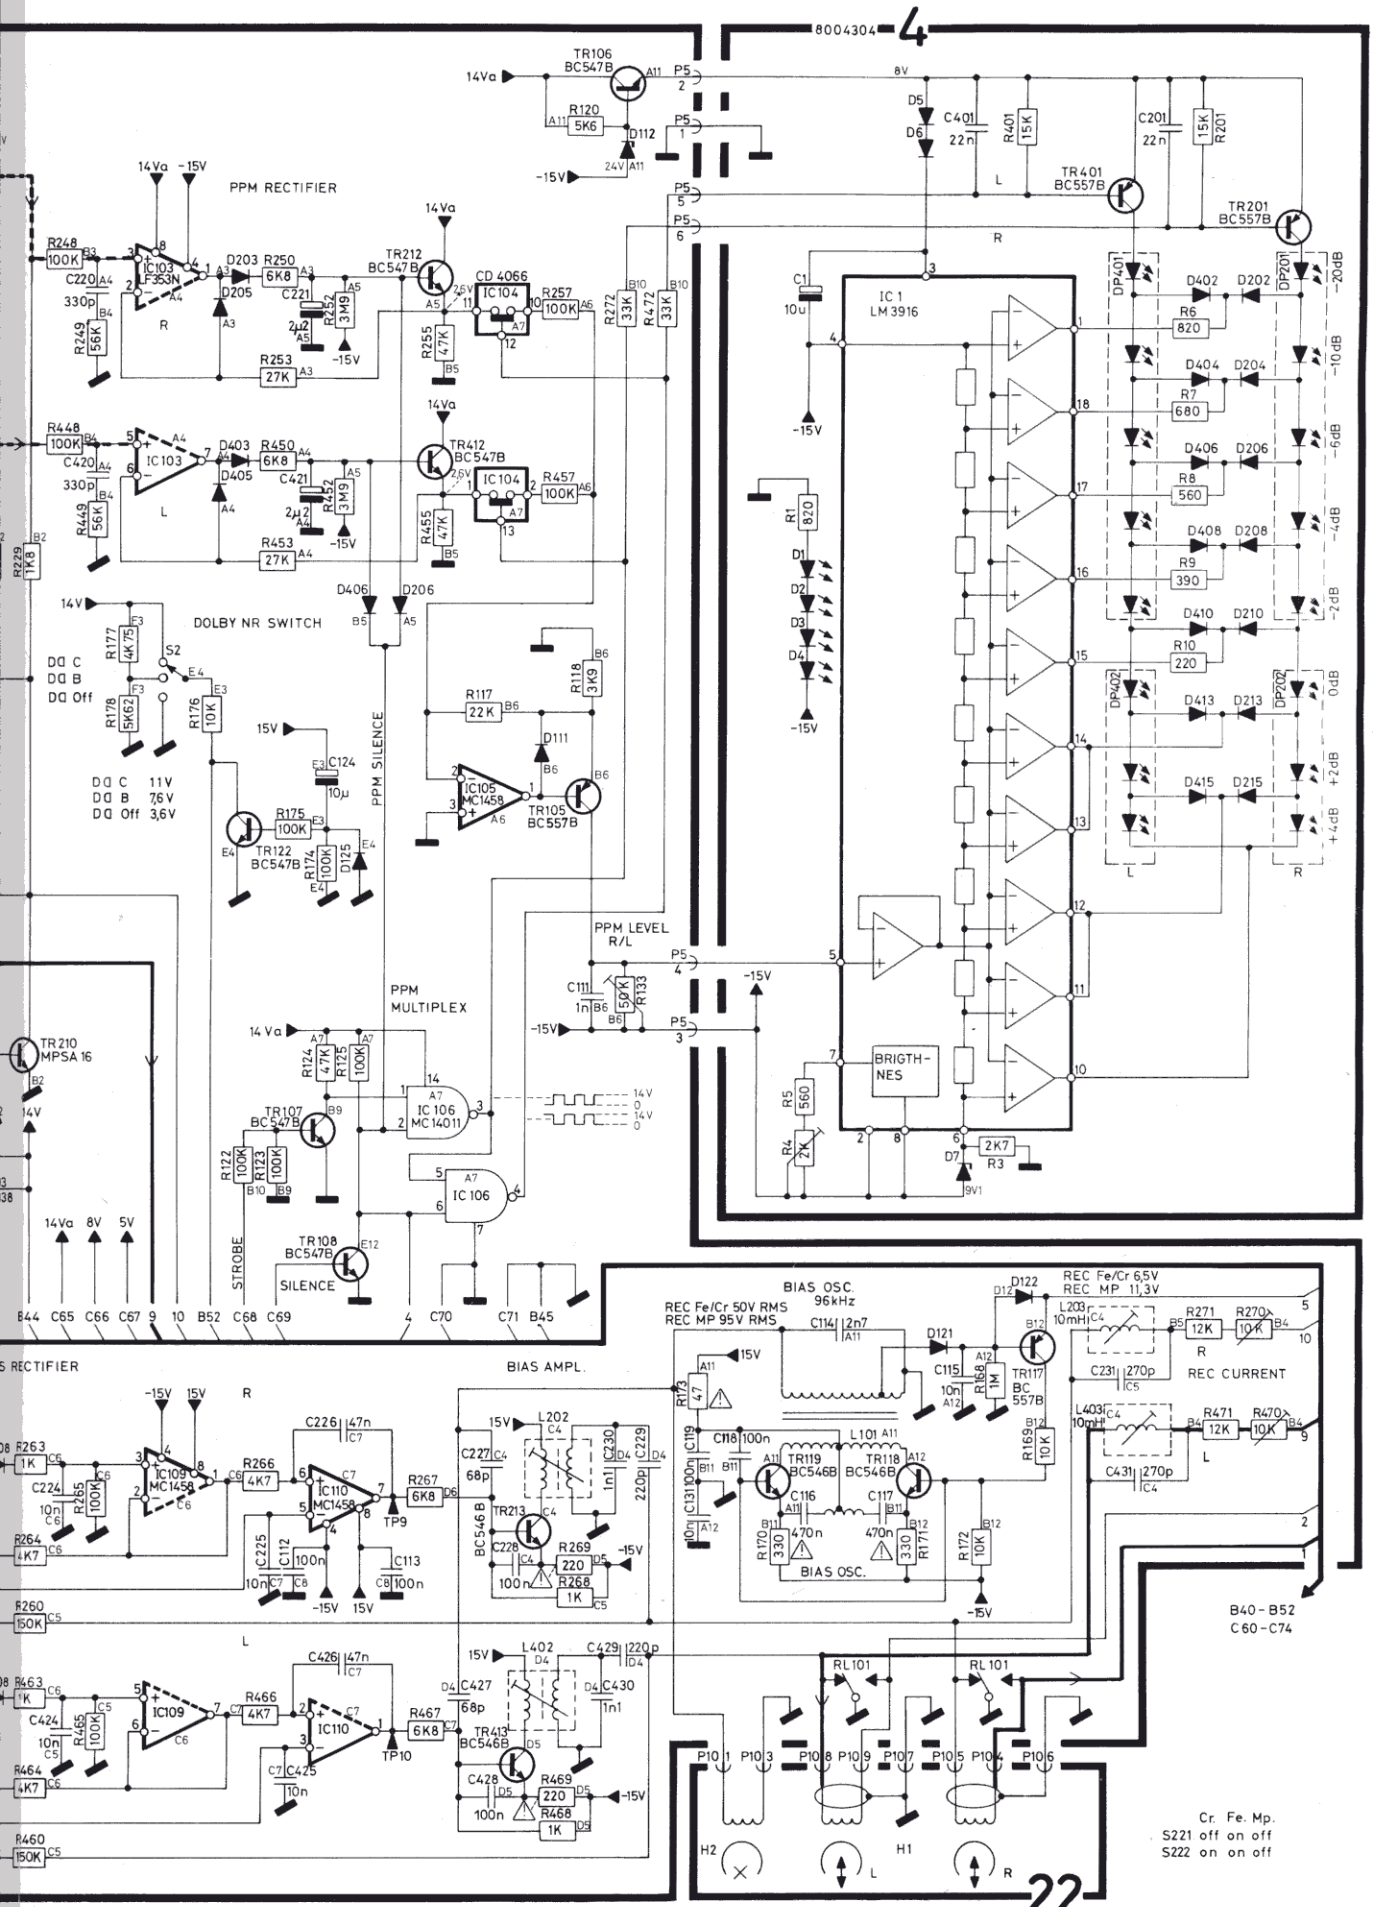

Bang & Olufsen

Pais de lecture.

*Châssis Alim Dalby
(capa 220/16V)*

BEOCORD 5000

**Type 4921-4922-4923-
4924-4925-4926-4927**

**SERVICIANLEITUNG
MANUEL d'ENTRETIEN**

Bang & Olufsen

DIAGRAM B