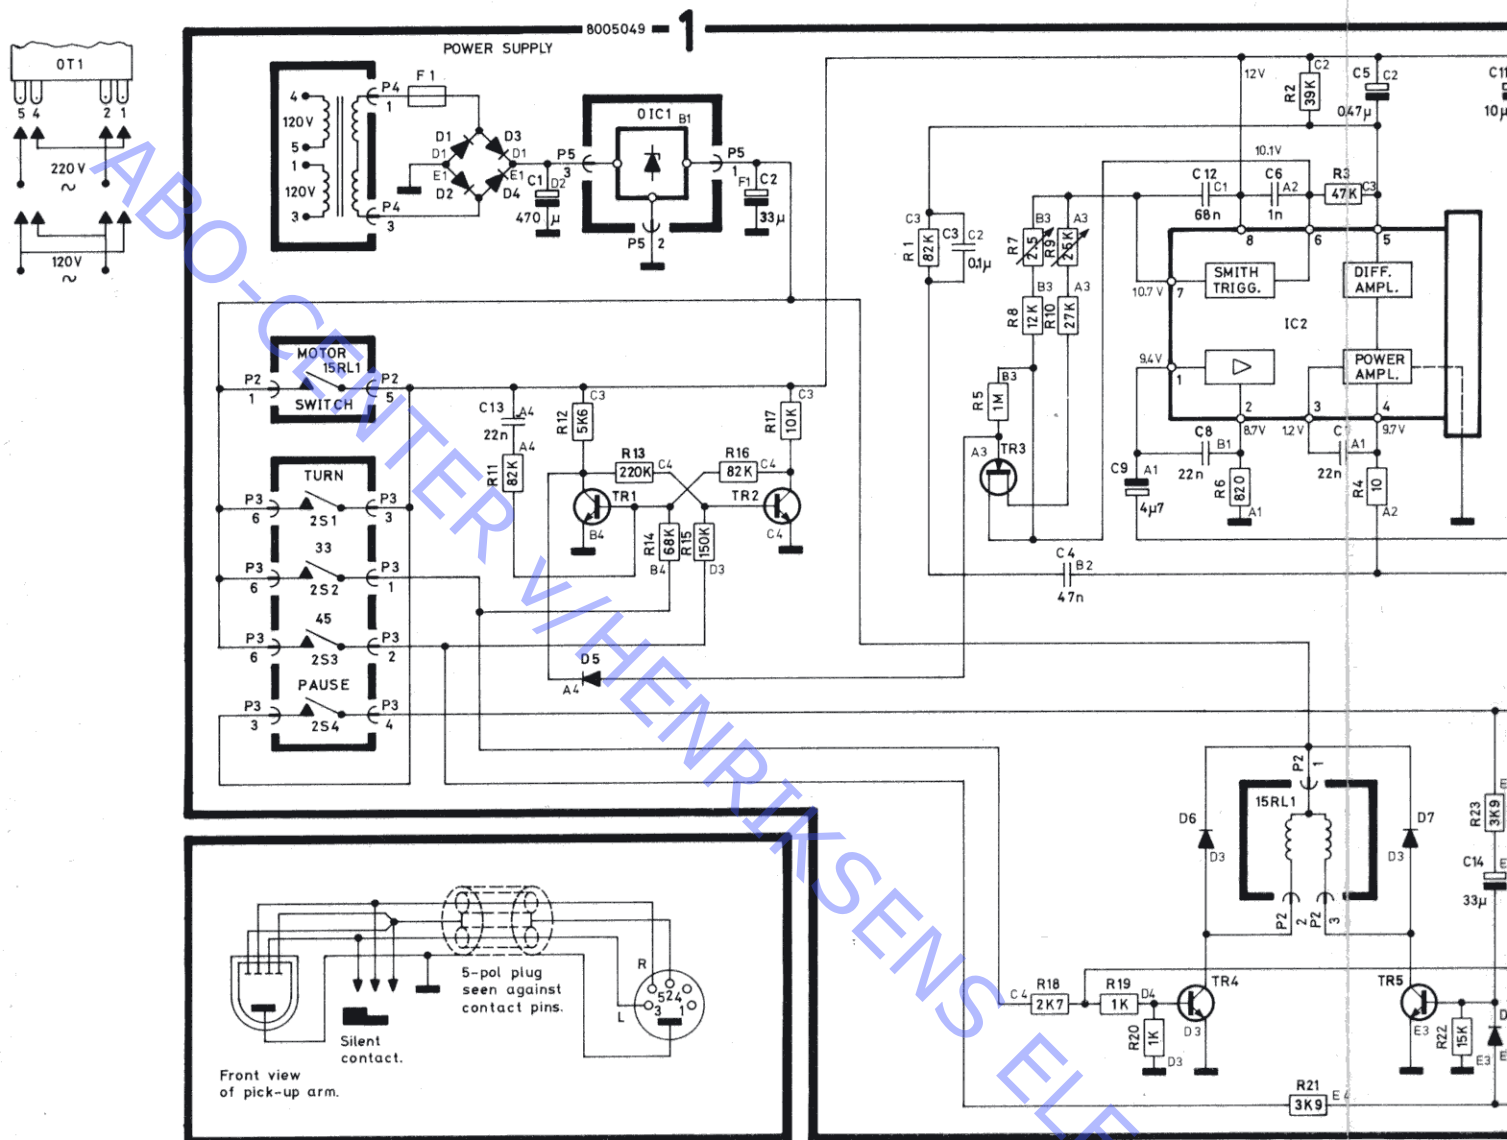

# Bang & Olufsen

*demande en UST et j'achte et sans disce  
en 33. (Voir Fet)*

*ne demande pas. Voir contacteur  
de présence de disce.*

**Beogram 1700**  
Type 5731 et 5733

**Beogram 2202**  
Type 5741

**Beogram 2402**  
Type 5742

**Beogram 3404**  
Type 5747

ABO-CENTER V/HENRIKSENS ELEKTRONIK

Seen from Copperfoil-side

Seen from Copperfoil-side

VIKENRIKS ELETTRONIK

Only type 5747