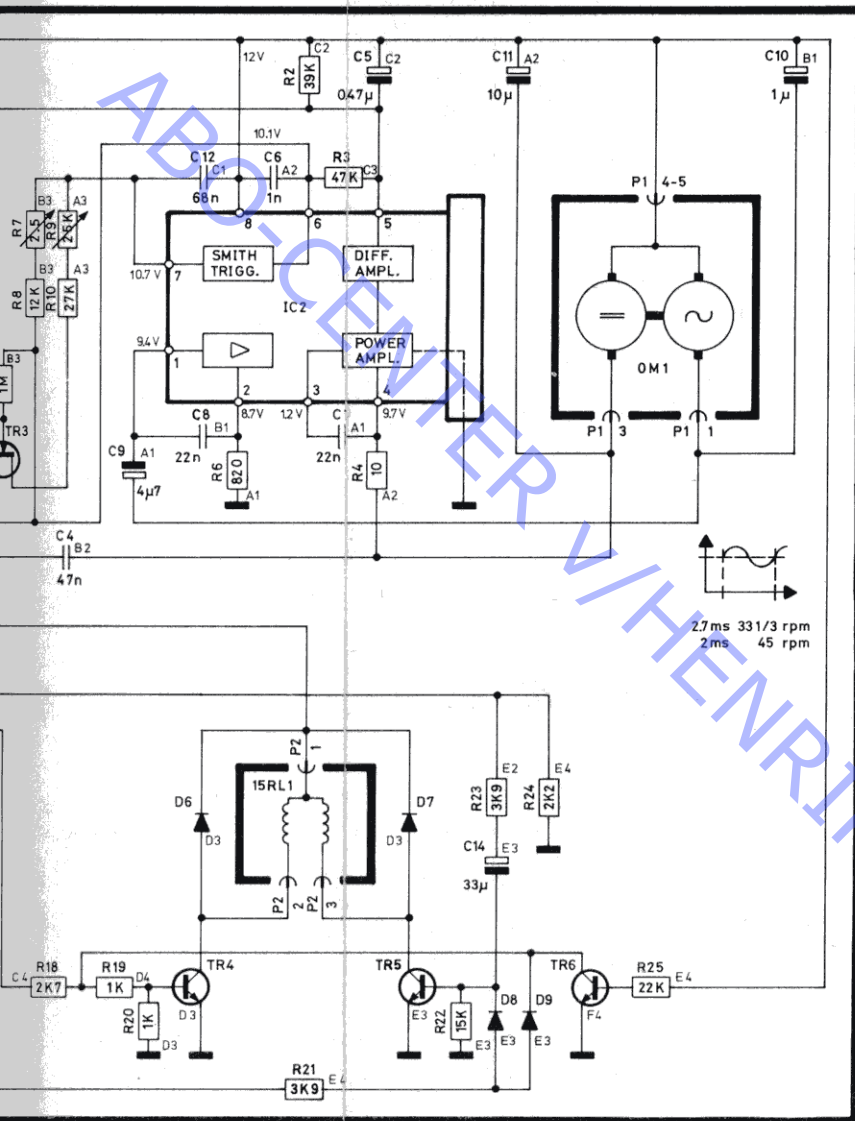

# Bang & Olufsen

*demande en UST et j'achte et sans disce  
en 33. (Voir Fet)*

*ne demande pas. Voir contacteur  
de présence de disce.*

**Beogram 1700**  
Type 5731 et 5733

**Beogram 2202**  
Type 5741

**Beogram 2402**  
Type 5742

**Beogram 3404**  
Type 5747

ABO-CENTER V/HENRIKSENS ELEKTRONIK

Seen from Copperfoil-side

Seen from Copperfoil-side

VIKENRIKS ELETTRONIK

Only type 5747