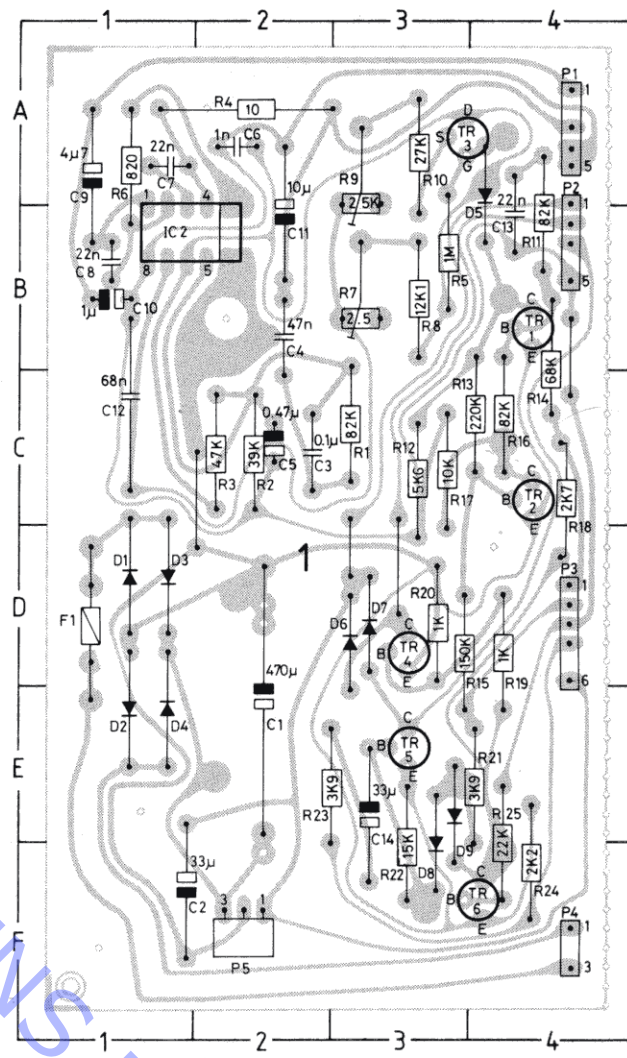

# Bang & Olufsen

*demande en UST et j'achte et sans disce  
en 33. (Voir Fet)*

*ne demande pas. Voir contacteur  
de présence de disce.*

**Beogram 1700**  
Type 5731 et 5733

**Beogram 2202**  
Type 5741

**Beogram 2402**  
Type 5742

**Beogram 3404**  
Type 5747

ABO-CENTER V/HENRIKSENS ELEKTRONIK

Seen from Copperfoil-side

Seen from Copperfoil-side

VIKENRIKS ELETTRONIK

Only type 5747