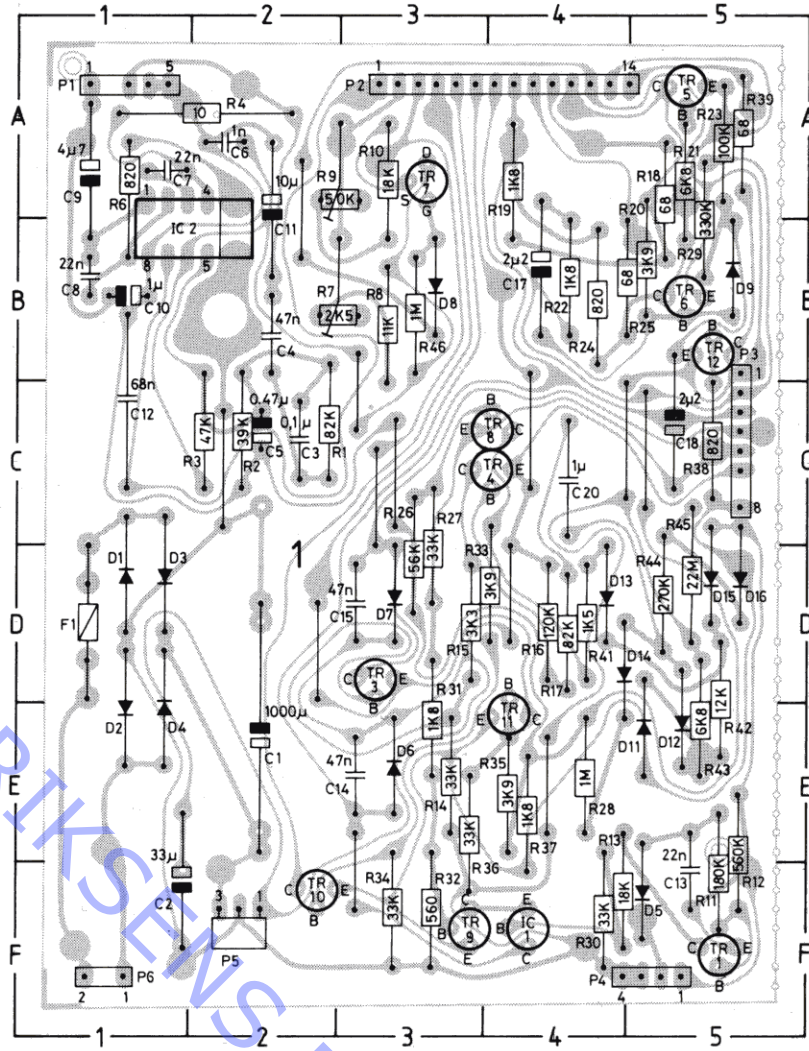

# Bang & Olufsen

*demande en UST et j'achte et sans disce  
en 33. (Voir Fet)*

*ne demande pas. Voir contacteur  
de présence de disce.*

**Beogram 1700**  
Type 5731 et 5733

**Beogram 2202**  
Type 5741

**Beogram 2402**  
Type 5742

**Beogram 3404**  
Type 5747

ABO-CENTER V/HENRIKSENS ELEKTRONIK

Seen from Copperfoil-side

Seen from Copperfoil-side

VIKENRIKS ELETTRONIK

Only type 5747