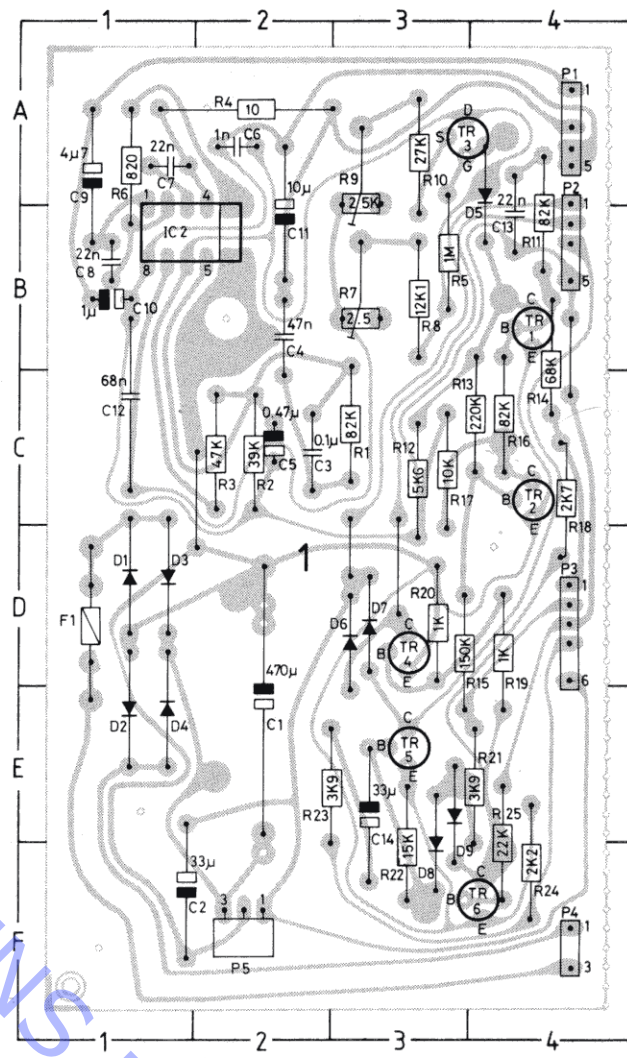

Bang & Olufsen

*demande en UST et j'achte et sans disce
en 33. (Voir Fet)*

*ne demande pas. Voir contacteur
de présence de disce.*

Beogram 1700
Type 5731 et 5733

Beogram 2202
Type 5741

Beogram 2402
Type 5742

Beogram 3404
Type 5747

ABO-CENTER V/HENRIKSENS ELEKTRONIK

TO PASTE IN SERVICE MANUAL FOR BEOGRAM 2200, TYPE 5721 ETC.

Seen from Copperfoil-side

Seen from Copperfoil-side

VILHENRIKS ELEGTRONIK

Only type 5747