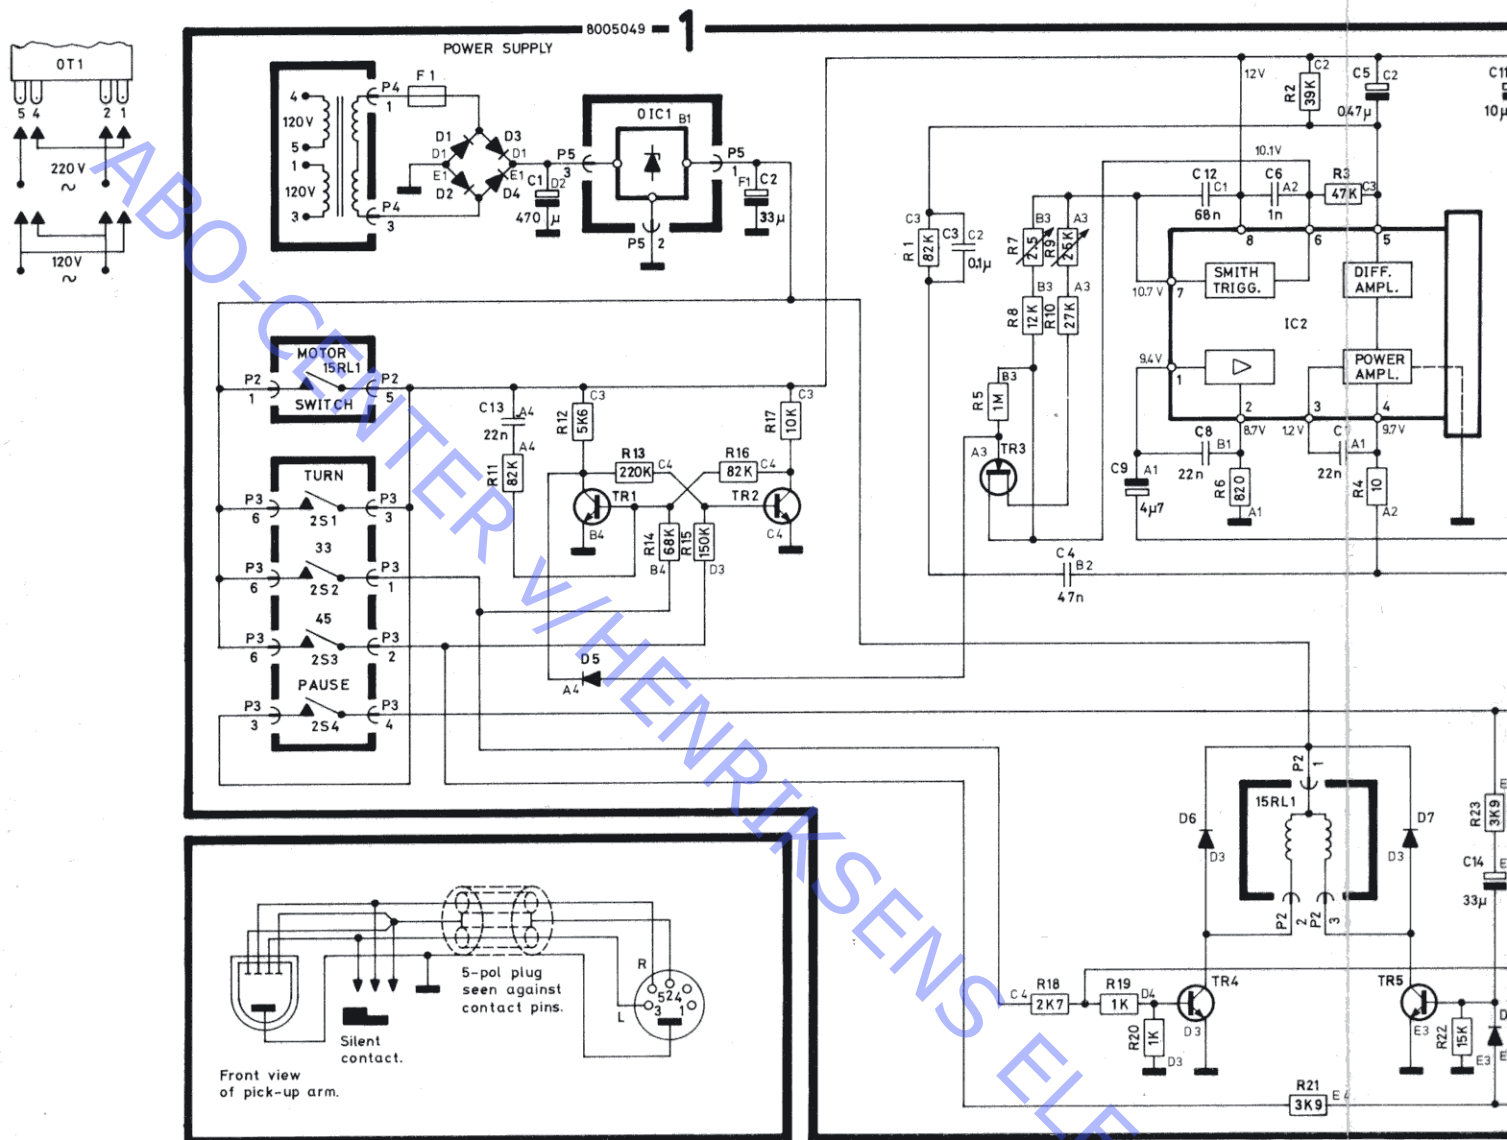

Bang & Olufsen

*demande en UST et j'achte et sans disce
en 33. (Voir Fet)*

*ne demande pas. Voir contacteur
de présence de disce.*

Beogram 1700
Type 5731 et 5733

Beogram 2202
Type 5741

Beogram 2402
Type 5742

Beogram 3404
Type 5747

ABO-CENTER V/HENRIKSENS ELEKTRONIK

TO PASTE IN SERVICE MANUAL FOR BEOGRAM 2200, TYPE 5721 ETC.

Seen from Copperfoil-side

Seen from Copperfoil-side

VILHENRIKS ELEGTRONIK

Only type 5747