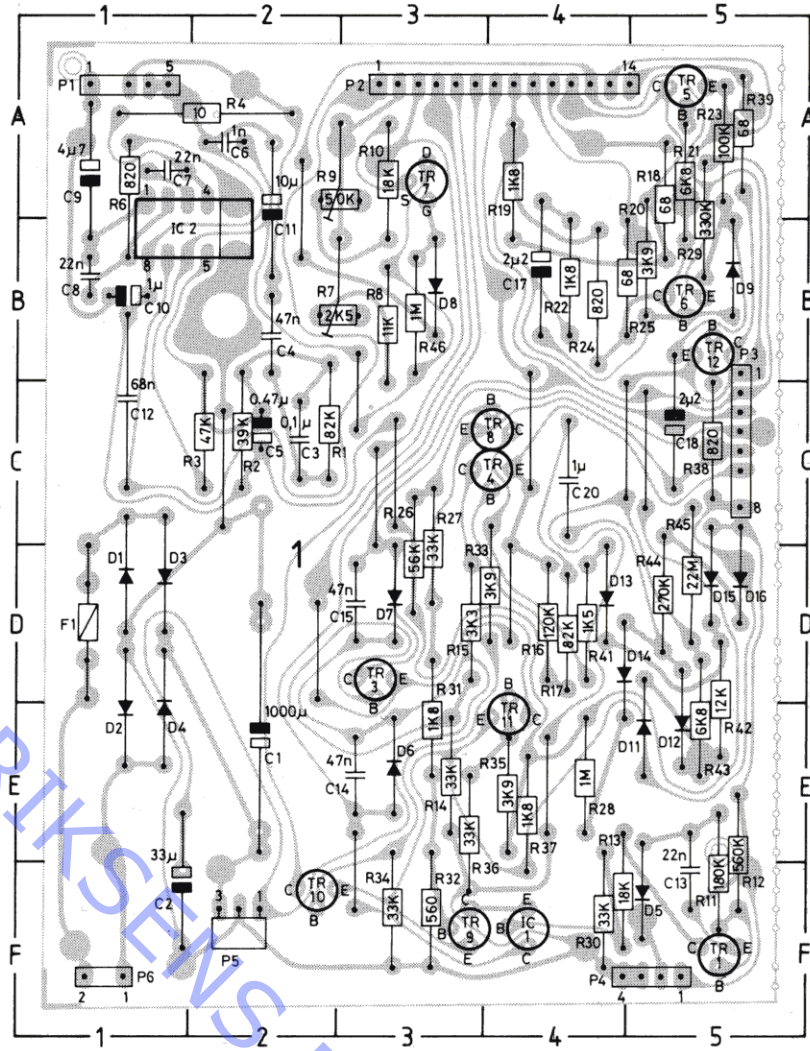

Bang & Olufsen

*demande en UST et j'achte et sans disce
en 33. (Voir Fet)*

*ne demande pas. Voir contacteur
de présence de disce.*

Beogram 1700
Type 5731 et 5733

Beogram 2202
Type 5741

Beogram 2402
Type 5742

Beogram 3404
Type 5747

ABO-CENTER V/HENRIKSENS ELEKTRONIK

TO PASTE IN SERVICE MANUAL FOR BEOGRAM 2200, TYPE 5721 ETC.

Seen from Copperfoil-side

Seen from Copperfoil-side

VILHENRIKS ELEGTRONIK

Only type 5747