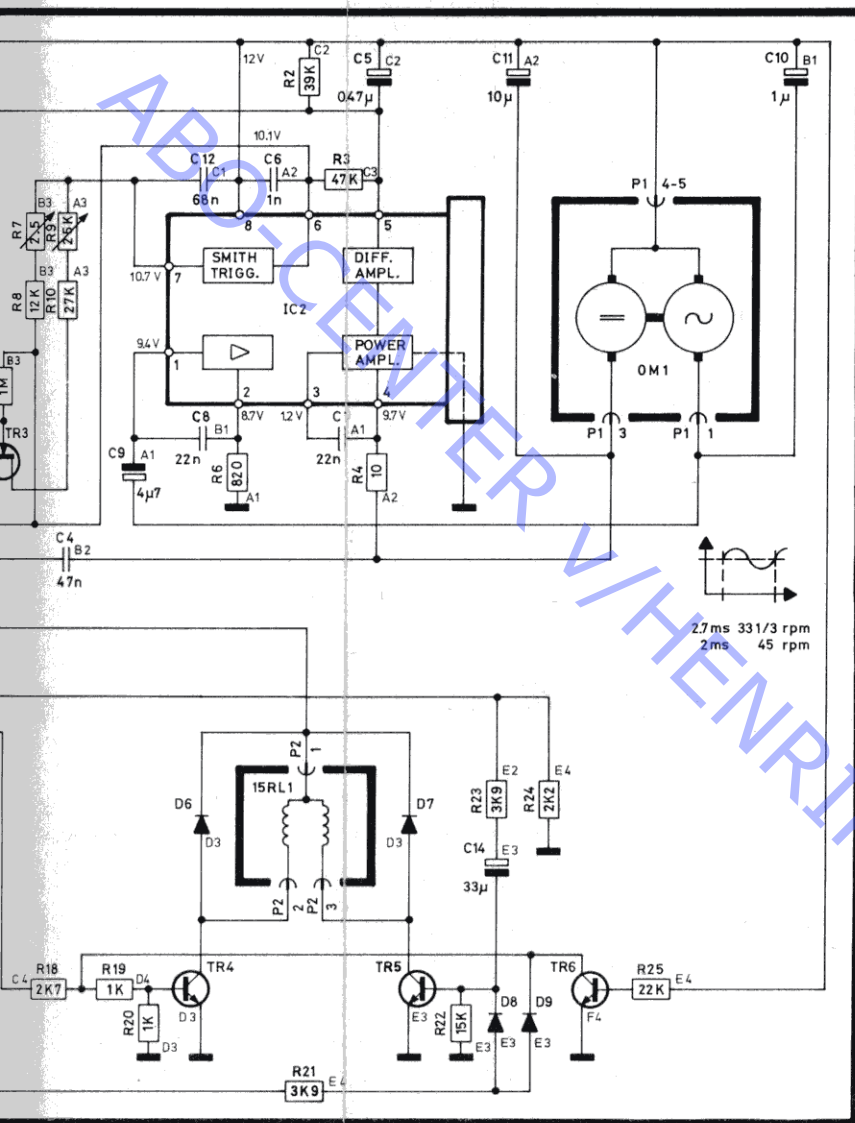

Bang & Olufsen

*demande en UST et j'achte et sans disce
en 33. (Voir Fet)*

*ne demande pas. Voir contacteur
de présence de disce.*

Beogram 1700
Type 5731 et 5733

Beogram 2202
Type 5741

Beogram 2402
Type 5742

Beogram 3404
Type 5747

ABO-CENTER V/HENRIKSENS ELEKTRONIK

TO PASTE IN SERVICE MANUAL FOR BEOGRAM 2200, TYPE 5721 ETC.

Seen from Copperfoil-side

Seen from Copperfoil-side

VILHENRIKS ELEGTRONIK

Only type 5747