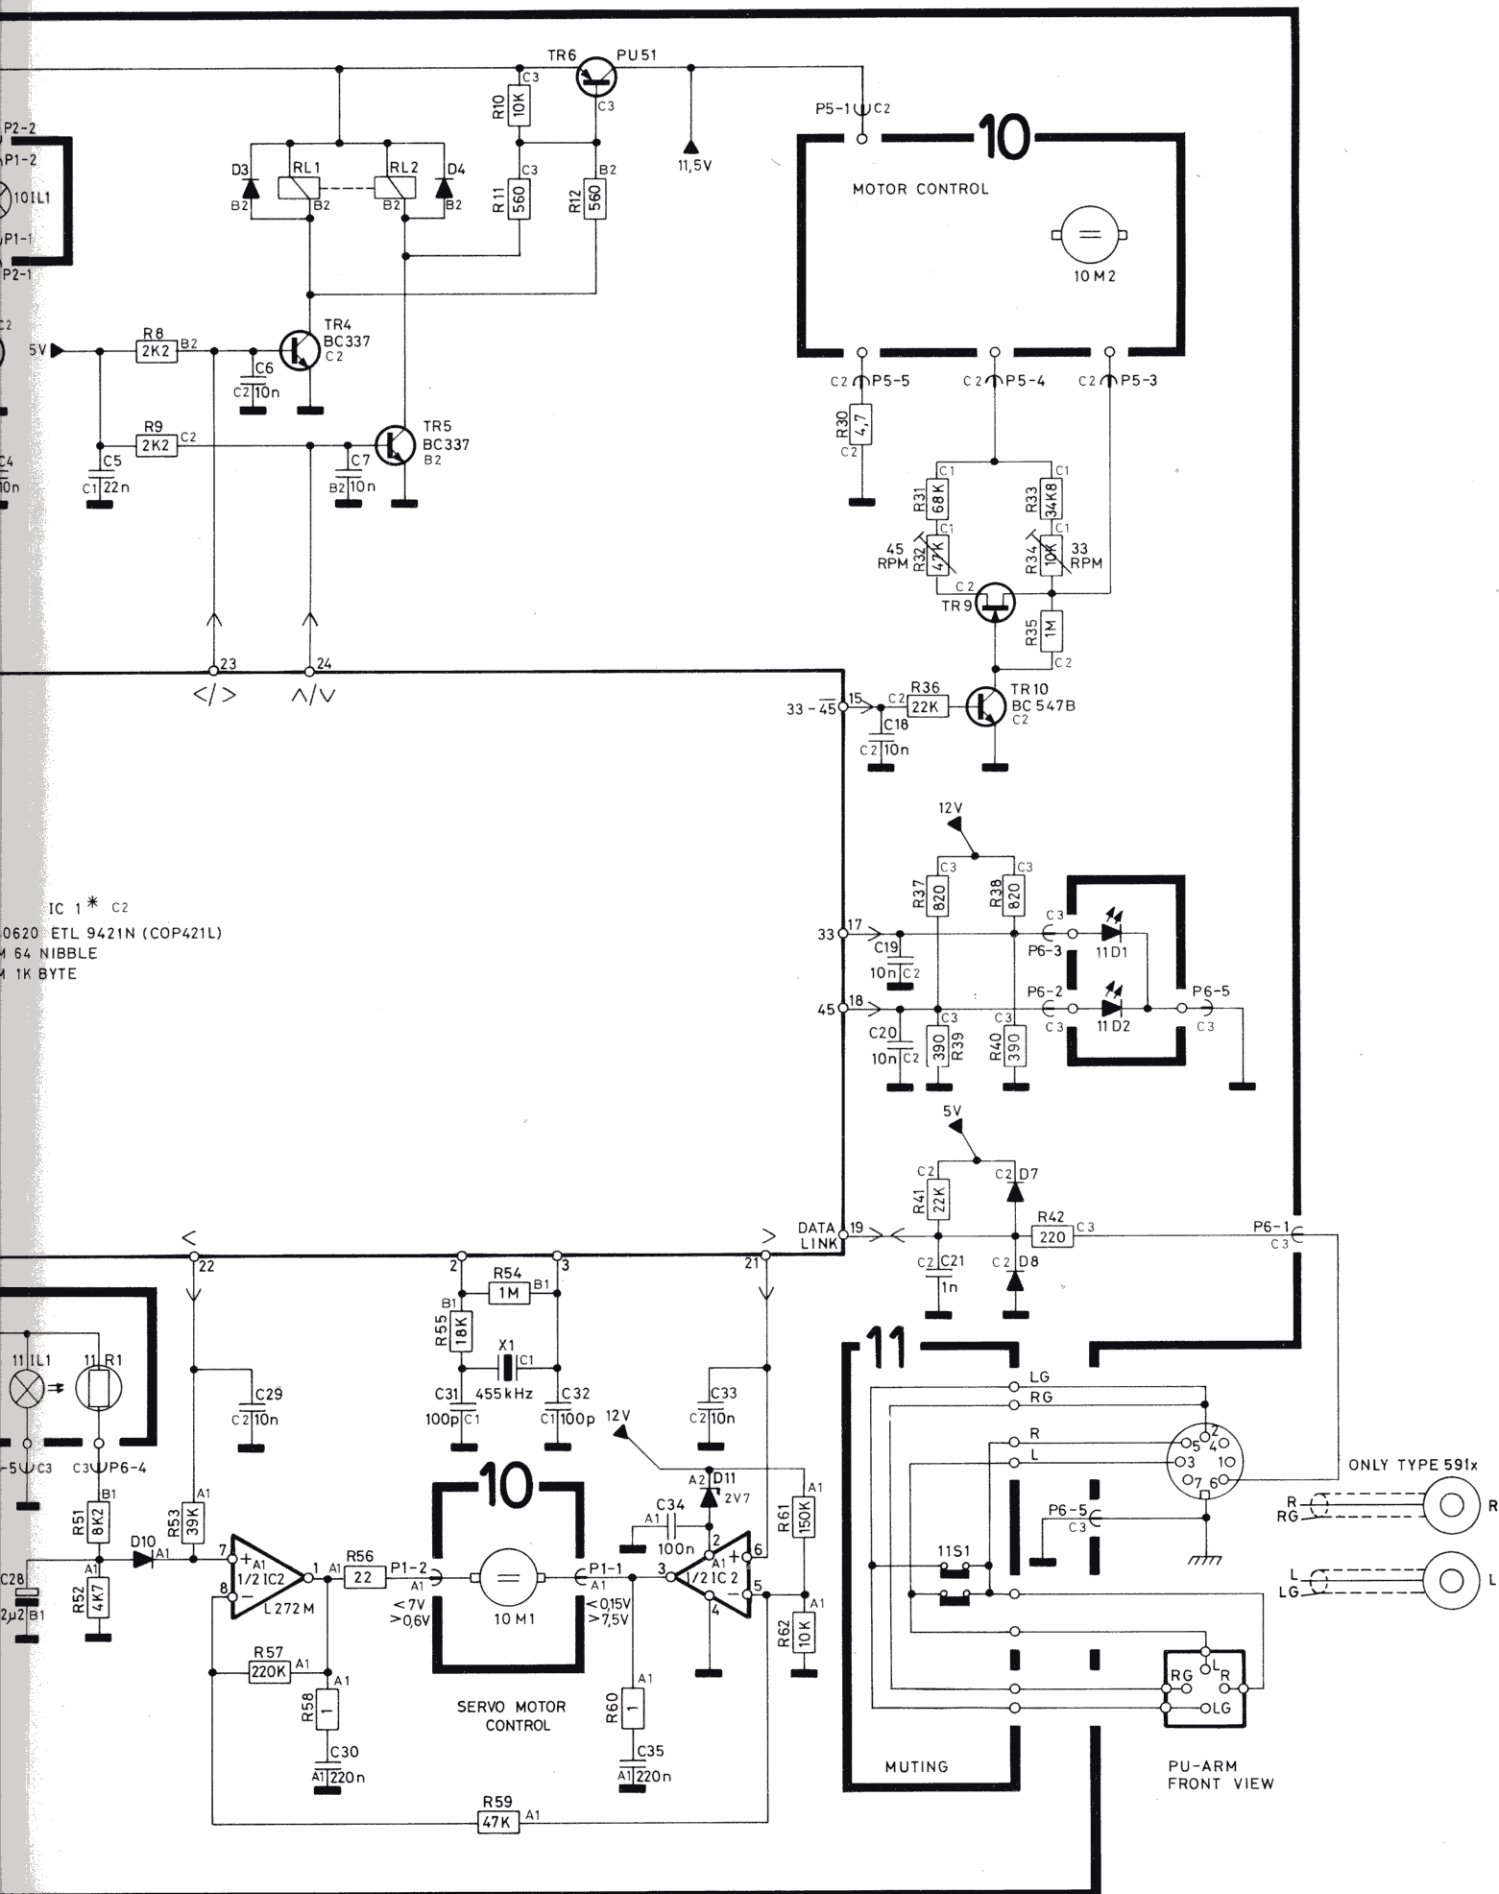

Bang & Olufsen

Beogram 9000

Type 5961, 5963, 5964, 5965

BEOGRAM 4500

Type 5951-5953-5954-5955

BEOGRAM 3000

Type 5901-5903-5904-5905

BEOGRAM 5005

Type 5921-5923-5924-5925

TX 2

Type 5911-5913

BEOGRAM 3300

Type 5931, 5933, 5934, 5935

BEOGRAM 5500

Type 5941, 5943, 5944, 5945

SERVICIANLEITUNG
MANUEL d'ENTRETIEN

DIAGRAM

TYPE 5903 - 5913 - 5923 PCB2 = 8005154