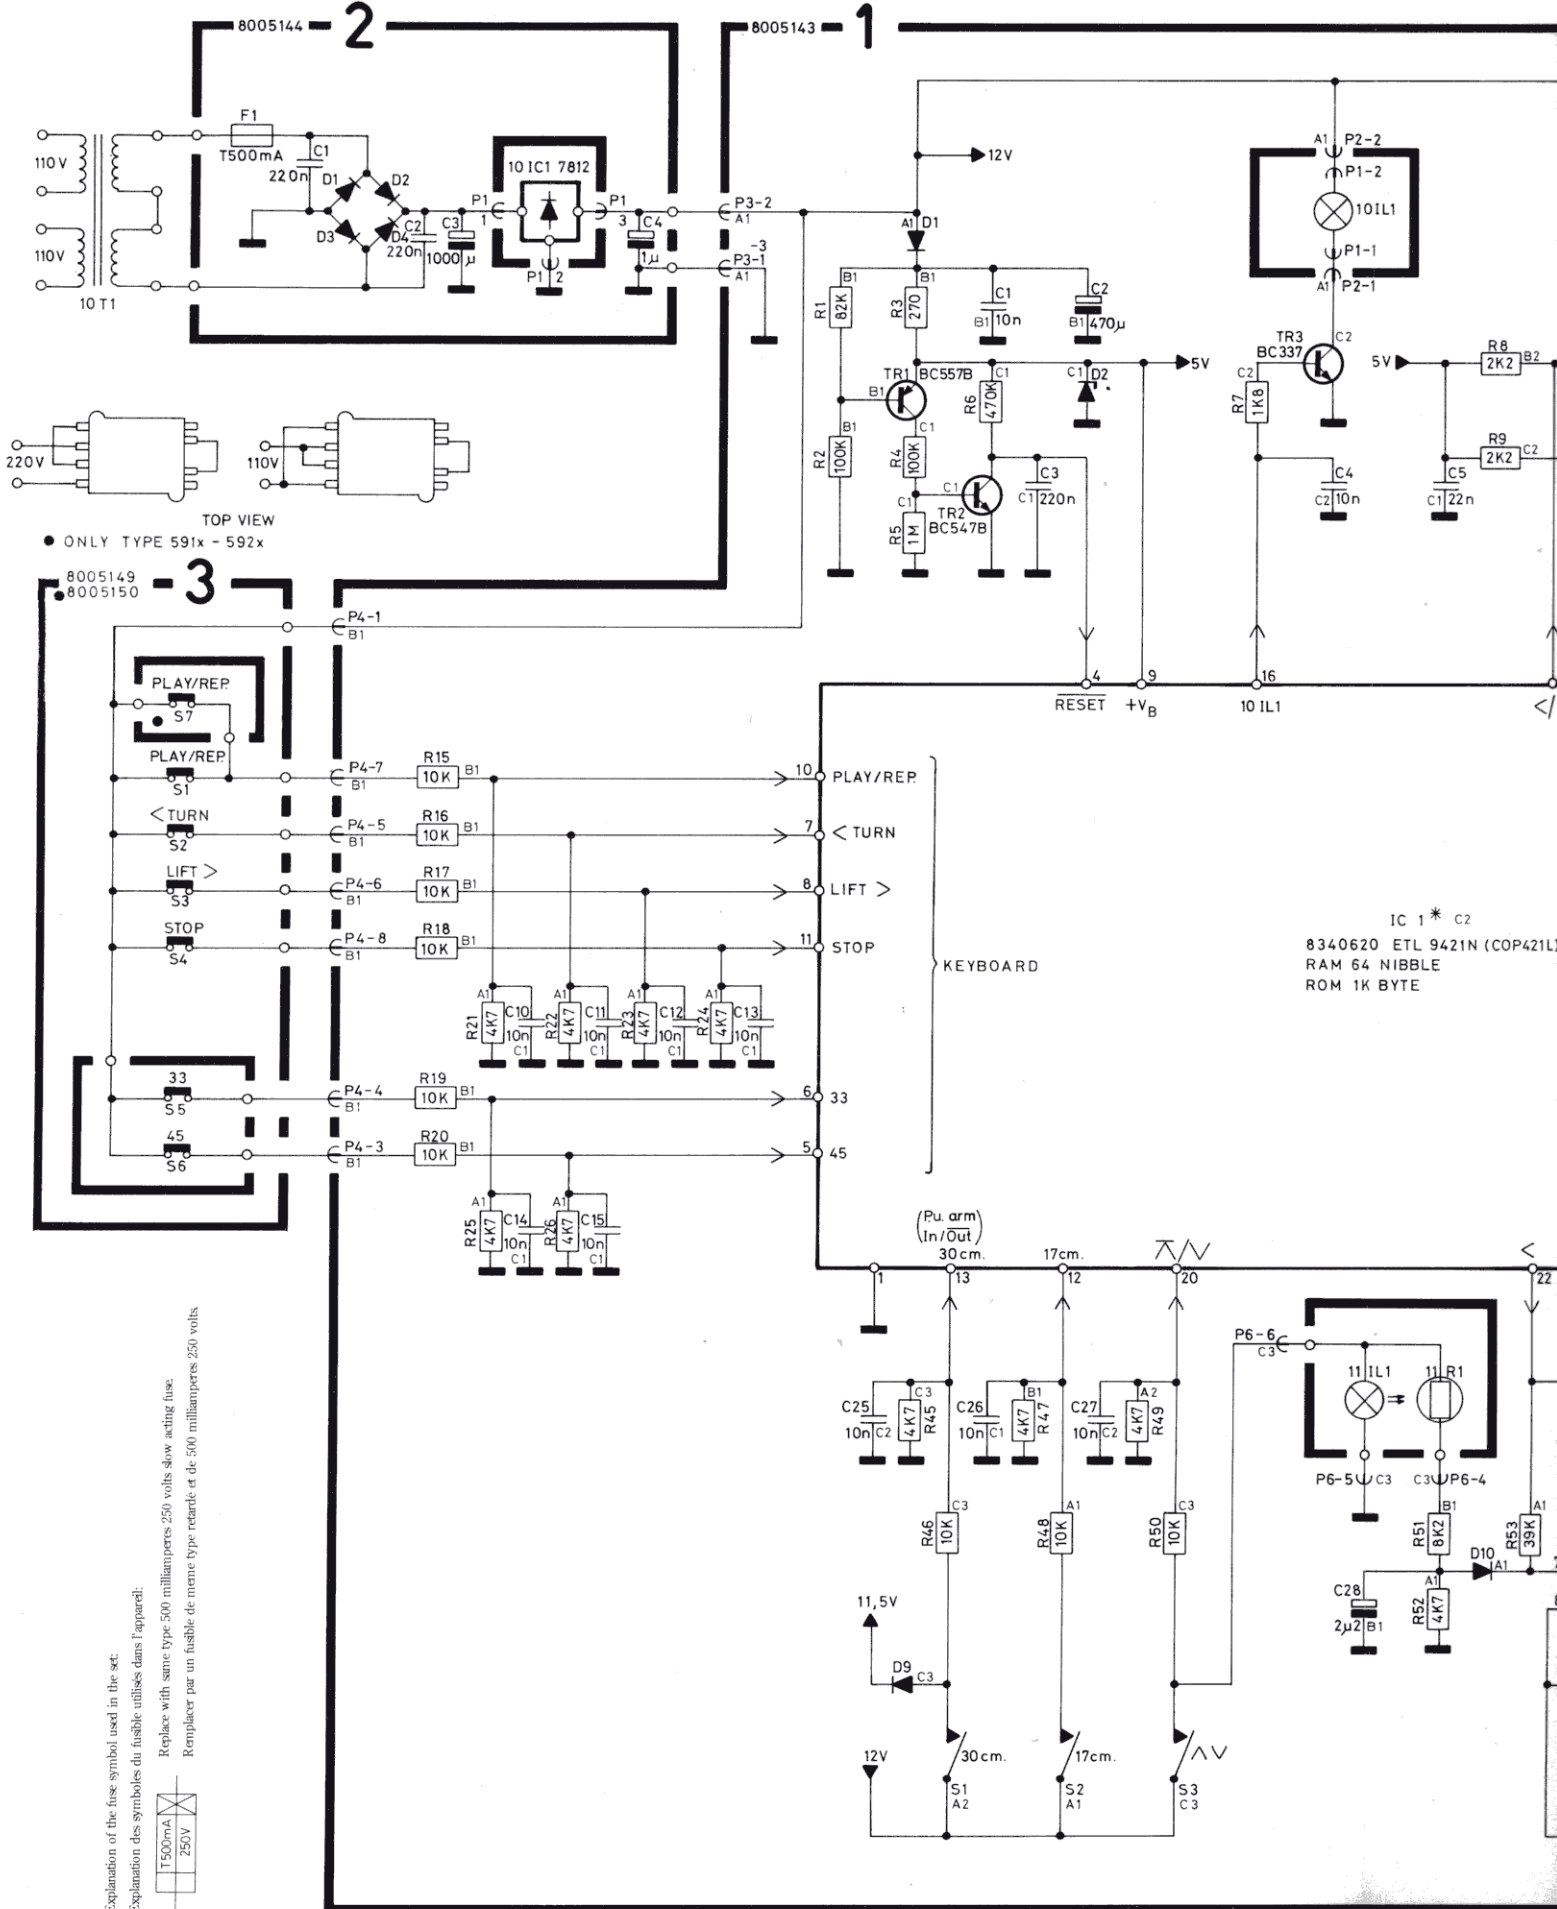

Bang & Olufsen

Beogram 9000

Type 5961, 5963, 5964, 5965

BEOGRAM 4500

Type 5951-5953-5954-5955

BEOGRAM 3000

Type 5901-5903-5904-5905

BEOGRAM 5005

Type 5921-5923-5924-5925

TX 2

Type 5911-5913

BEOGRAM 3300

Type 5931, 5933, 5934, 5935

BEOGRAM 5500

Type 5941, 5943, 5944, 5945

SERVICIANLEITUNG
MANUEL d'ENTRETIEN

DIAGRAM

TYPE 5903 - 5913 - 5923 PCB2 = 8005154

IC 1 * C2
 8340620 ETL 9421N (COP421L)
 RAM 64 NIBBLE
 ROM 1K BYTE