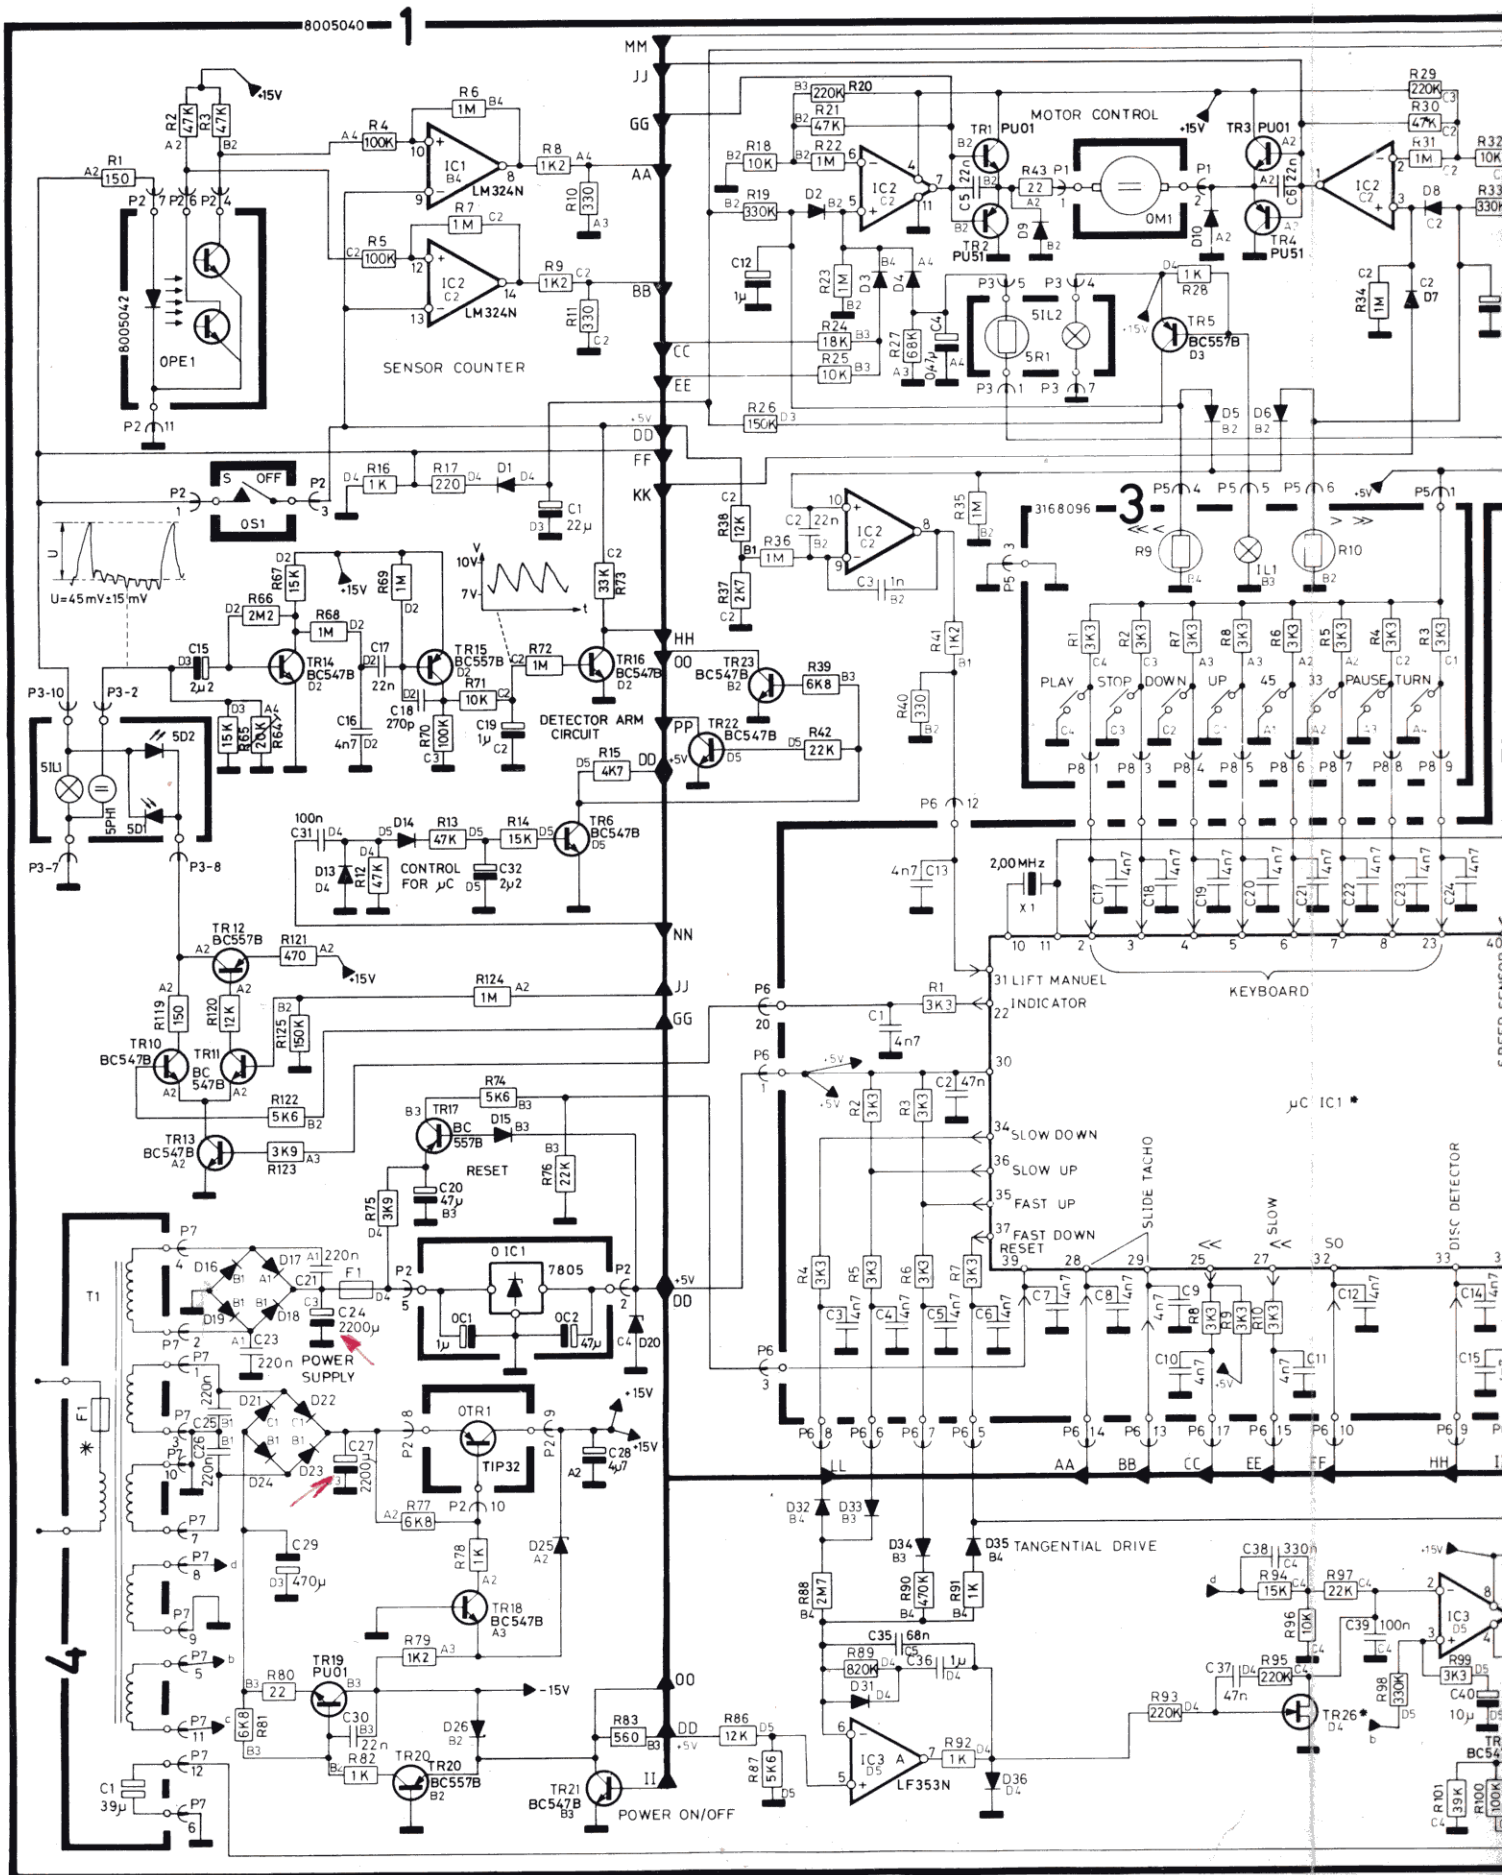

Bang & Olufsen

Beogram 8002

Type 5631/32/33/34/35/36/37

Beogram 8000

Type 5611/12/13/14/15/16/17

Beogram 6006

Type 5621/22/23/24/25/26/27

*chiffres clignotent. (regulation)
Disque à dents
2726123*

*bras ne descend pas
Vain fil bobine*

*Tourne à l'envers ~~vidéo~~ ératique
Vain capsa 2200. CF/406 Slim*

MANUEL d'ENTRETIEN

Front view 2DP1