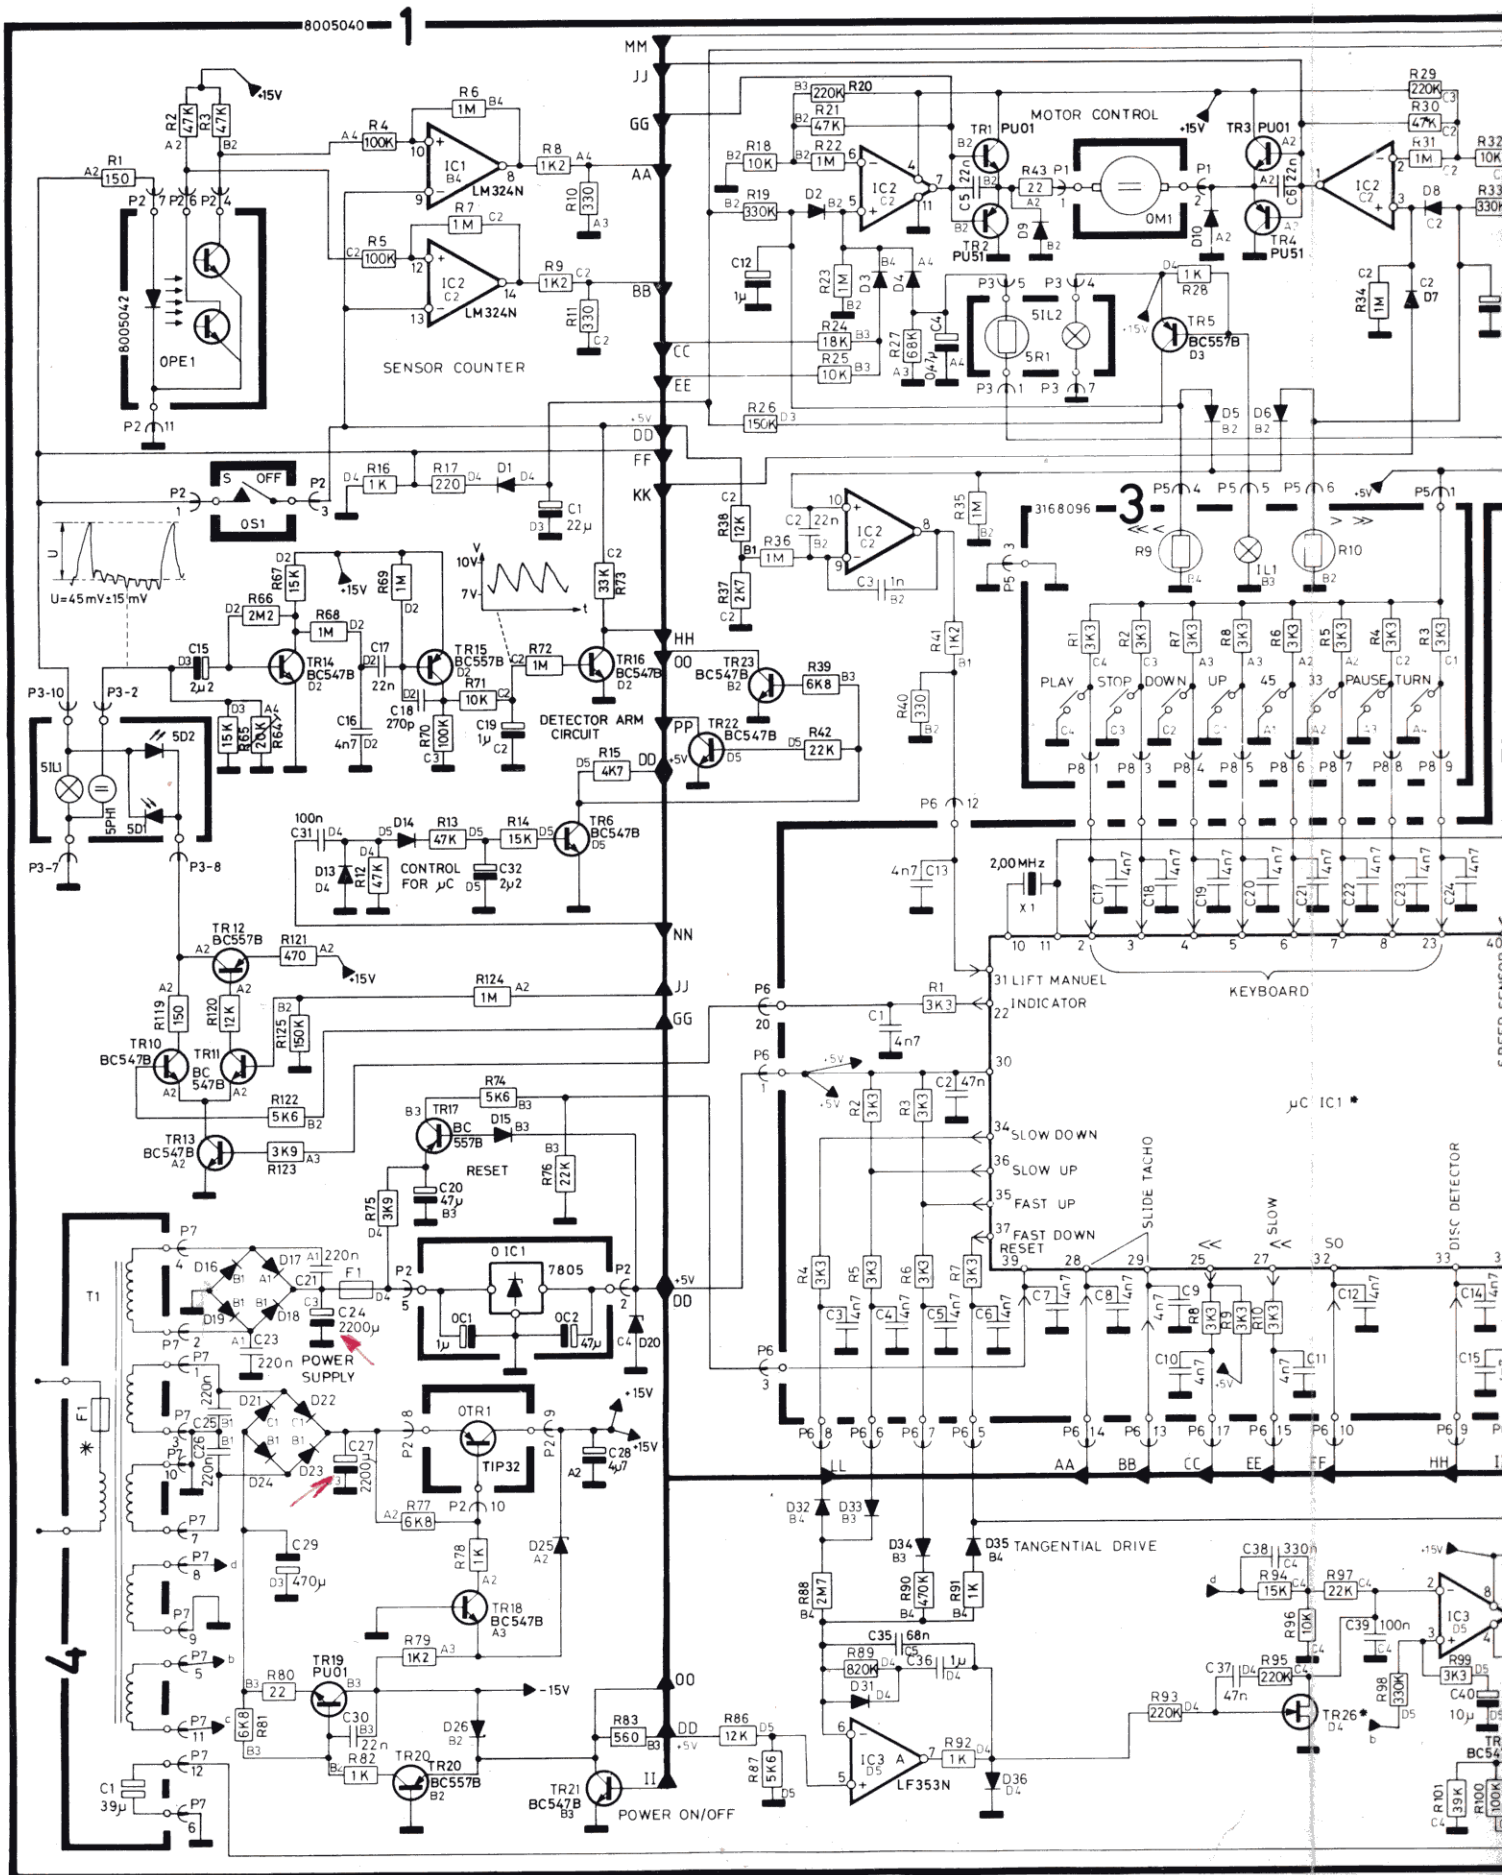

Bang & Olufsen

Beogram 8002

Type 5631/32/33/34/35/36/37

Beogram 8000

Type 5611/12/13/14/15/16/17

Beogram 6006

Type 5621/22/23/24/25/26/27

*chiffres clignotent. (régulation)
Disque à dents
2726123*

*bras ne descend pas
Vain fil bobine*

*Tourne à l'envers ~~vidéo~~ ératique
Vain capsa 2200. CF/406 Slim*

MANUEL d'ENTRETIEN

Front view 2DP1