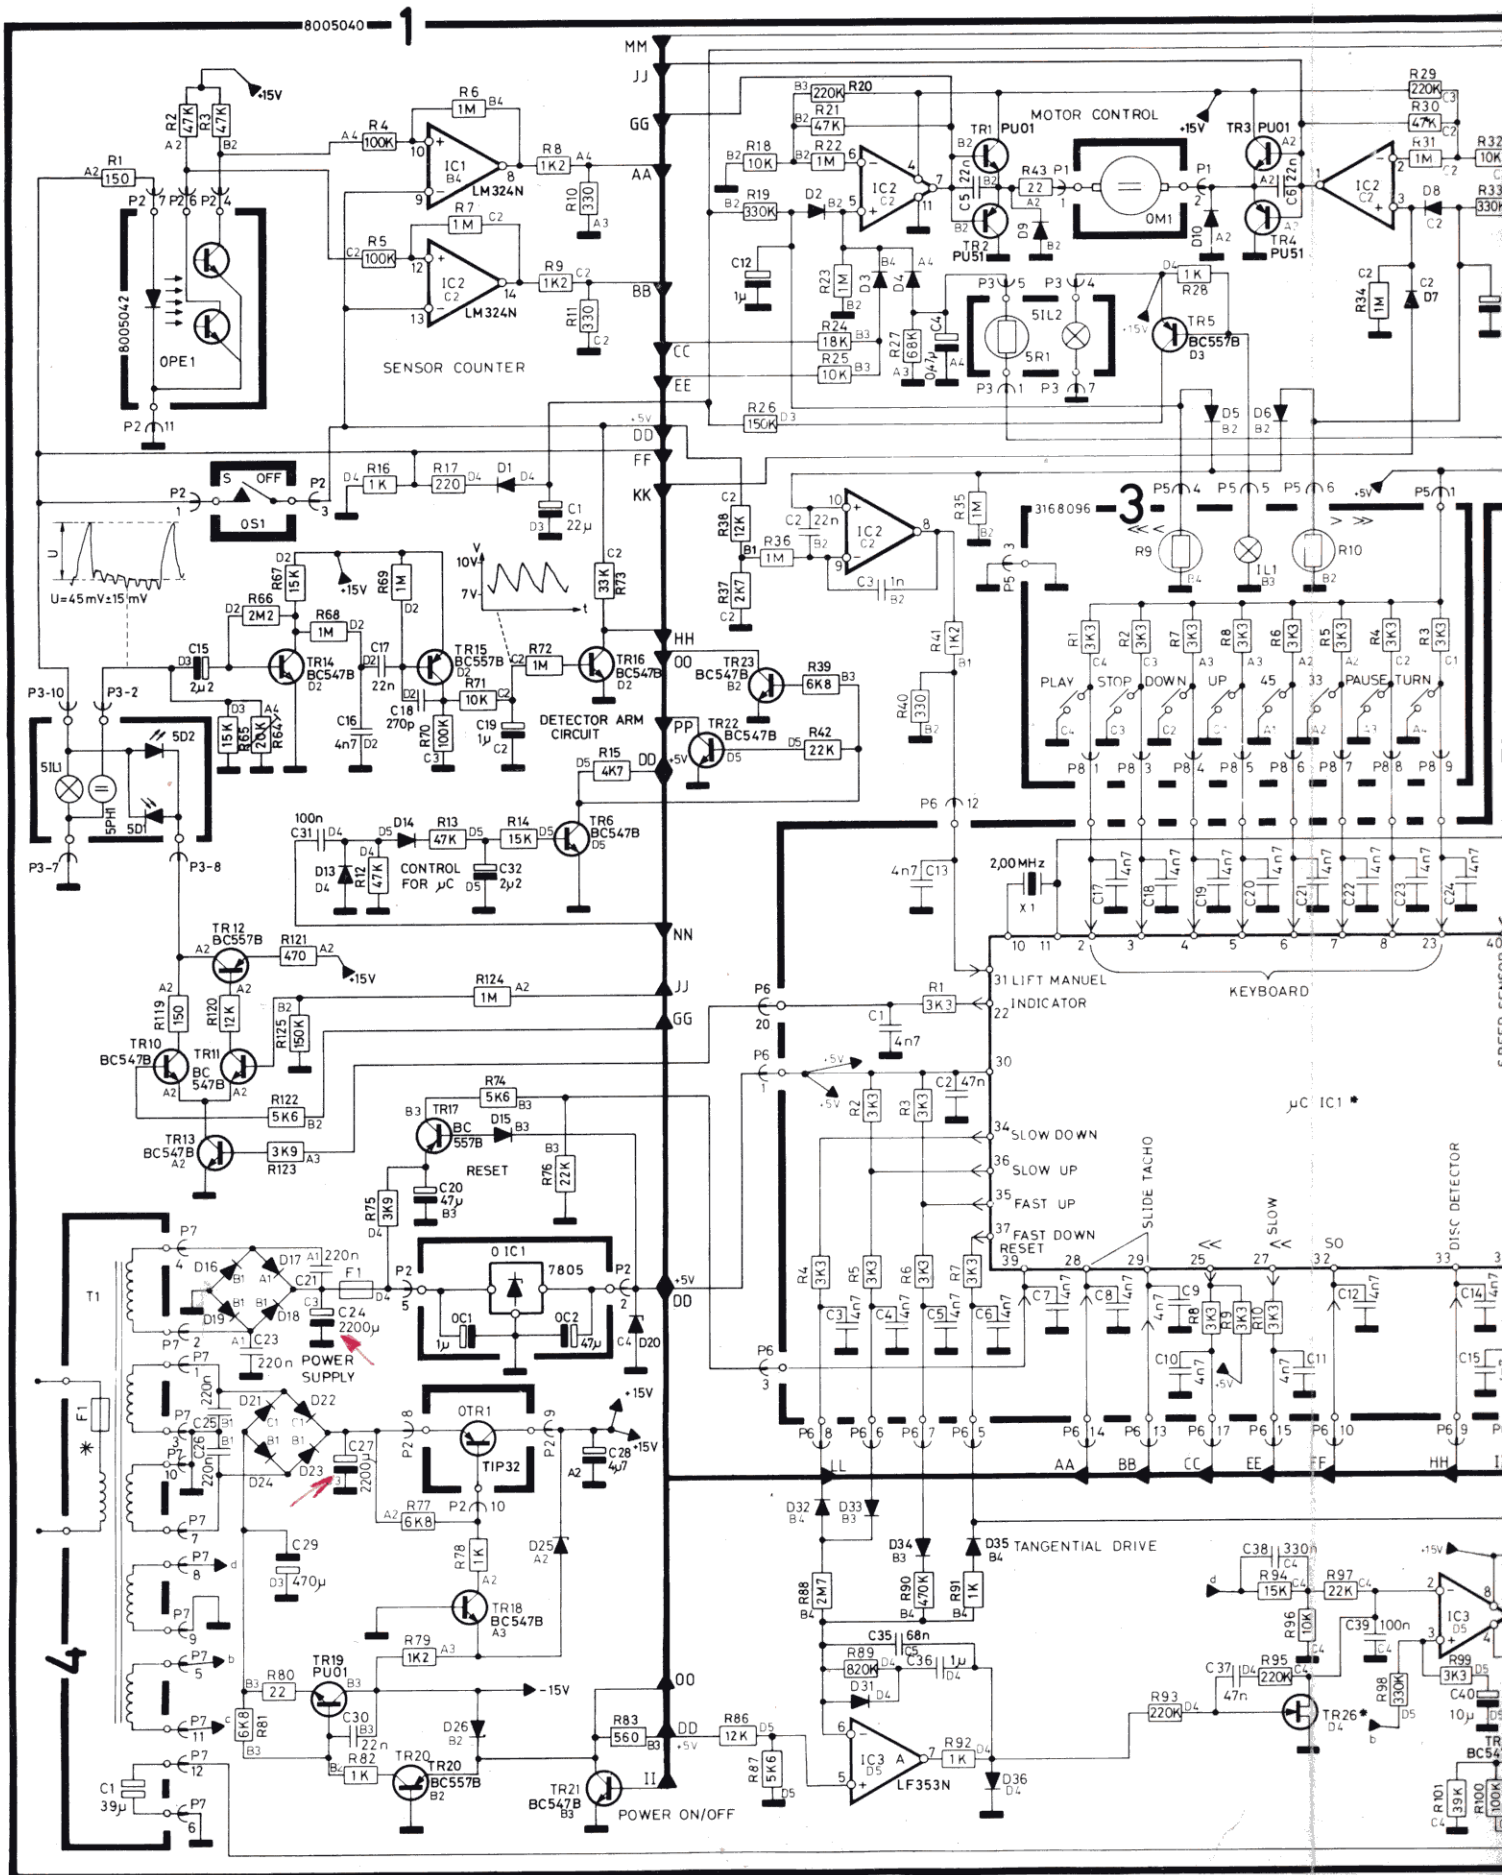

Bang & Olufsen

Beogram 8002

Type 5631/32/33/34/35/36/37

Beogram 8000

Type 5611/12/13/14/15/16/17

Beogram 6006

Type 5621/22/23/24/25/26/27

chiffres clignotent. (régulation)
Disque à dents
2726123

bras ne descend pas
Vain fil bobine

Tourne à l'envers ~~vidéo~~ ératique
Vain capsa 2200. CF/406 Slim

MANUEL d'ENTRETIEN

Front view 2DP1