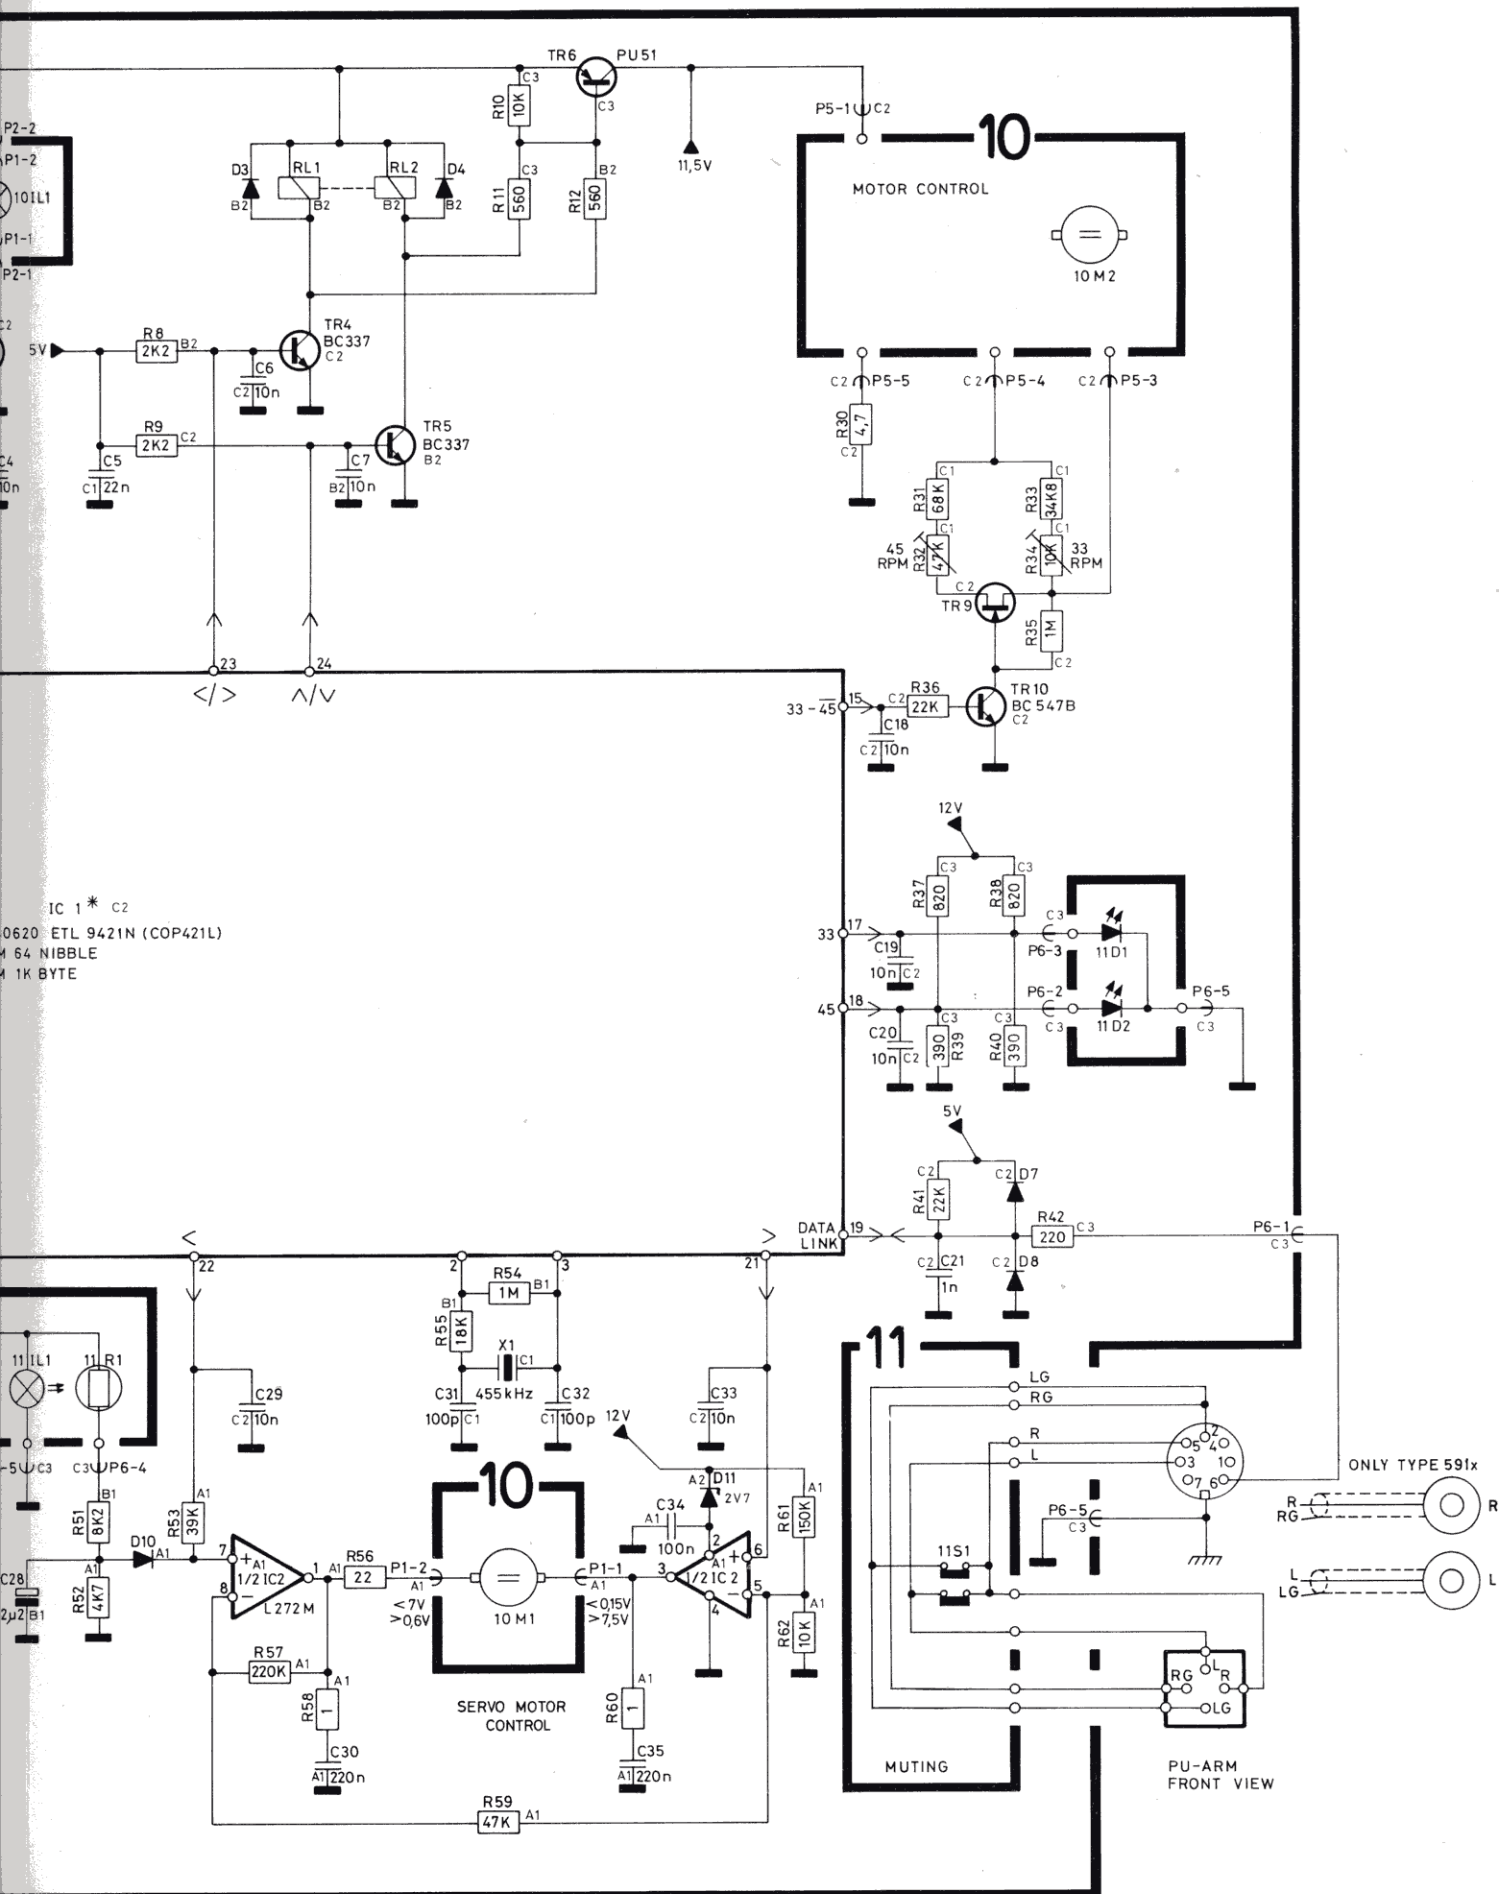

Bang & Olufsen

Beogram 9000

Type 5961, 5963, 5964, 5965

BEOGRAM 4500

Type 5951-5953-5954-5955

BEOGRAM 3000

Type 5901-5903-5904-5905

BEOGRAM 5005

Type 5921-5923-5924-5925

TX 2

Type 5911-5913

BEOGRAM 3300

Type 5931, 5933, 5934, 5935

BEOGRAM 5500

Type 5941, 5943, 5944, 5945

SERVICEANLEITUNG
MANUEL d'ENTRETIEN

DIAGRAM

TYPE 5903 - 5913 - 5923 PCB2 = 8005154