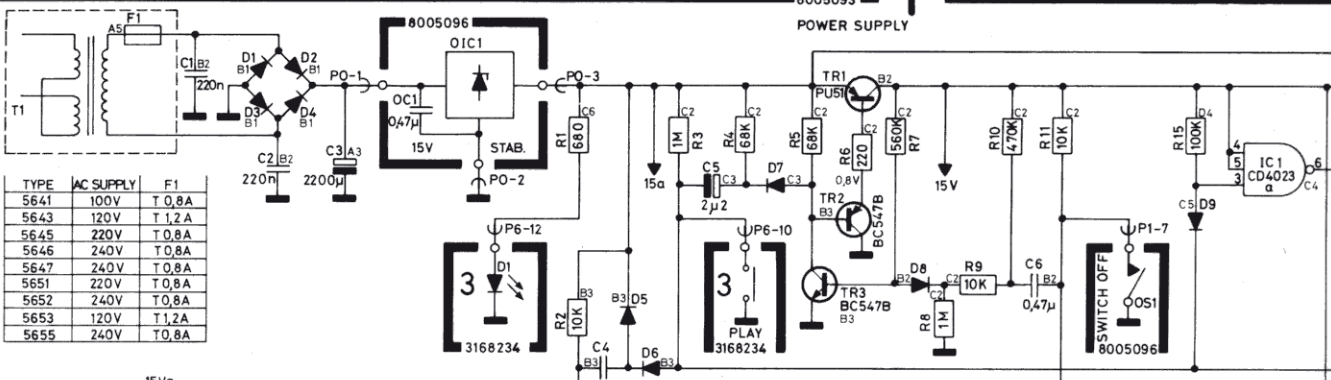

Bang & Olufsen

Beogram 6002

Type 5641/42/43/45/46/47

Beogram TX

Type 5651/52/53/55

MANUEL d'ENTRETIEN

Bang & Olufsen

TYPE	AC SUPPLY	F1
5641	100V	T 0,8A
5643	120V	T 1,2 A
5645	220V	T 0,8A
5646	240V	T 0,8A
5647	240V	T 0,8A
5651	220V	T 0,8A
5652	240V	T 0,8A
5653	120V	T 1,2A
5655	240V	T 0,8A