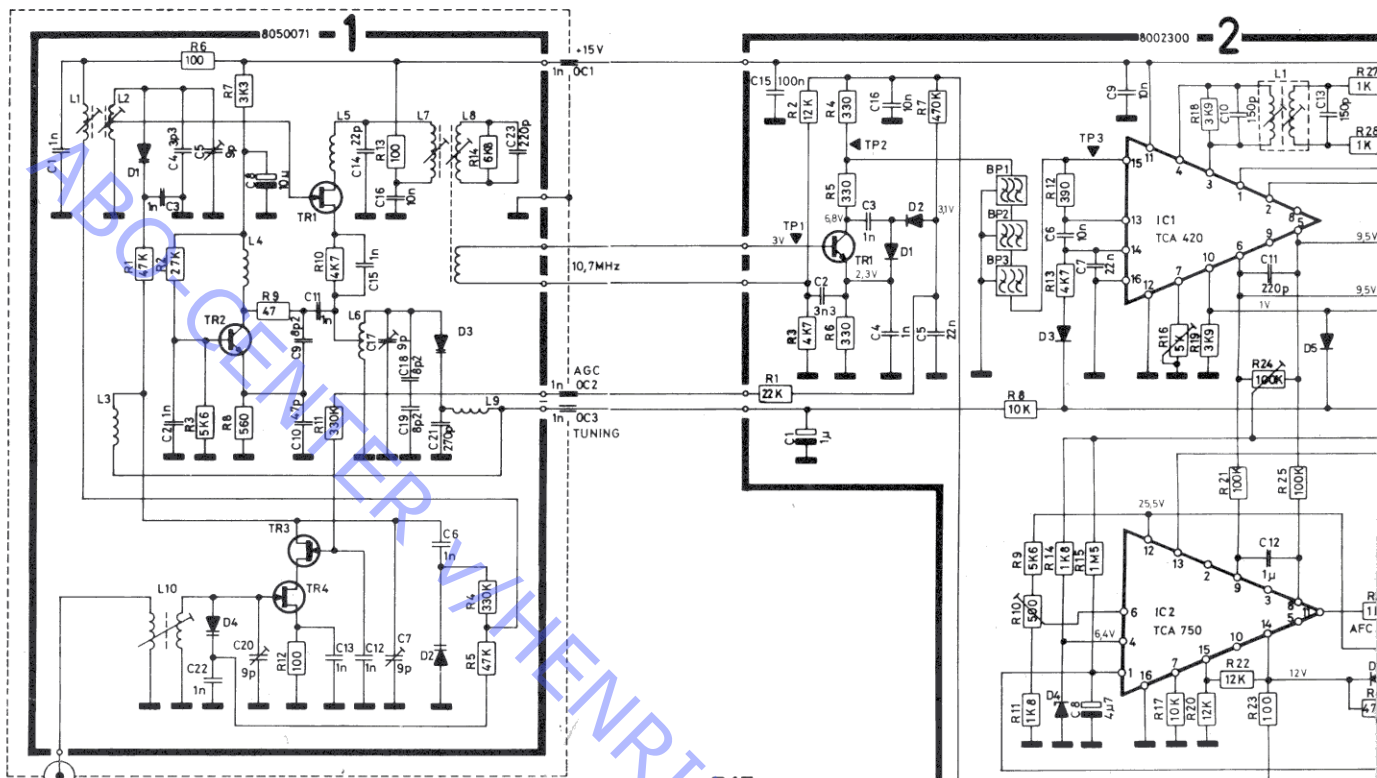

Bang & Olufsen

P12 Condo circuit

BEOMASTER 2200
TYPE 1601

Bloc 800 23 13
Clavier

MANUEL d'ENTRETIEN

POWER SUPPLY, 8002311 PC 5

Merde nun FM = C4 HS dt C3
Dra!!! 50Hz

Probleme nur le 35V
Van Bapa C3

DIAGRAMME FOR PC 5

SBT1 -
8340064-15V