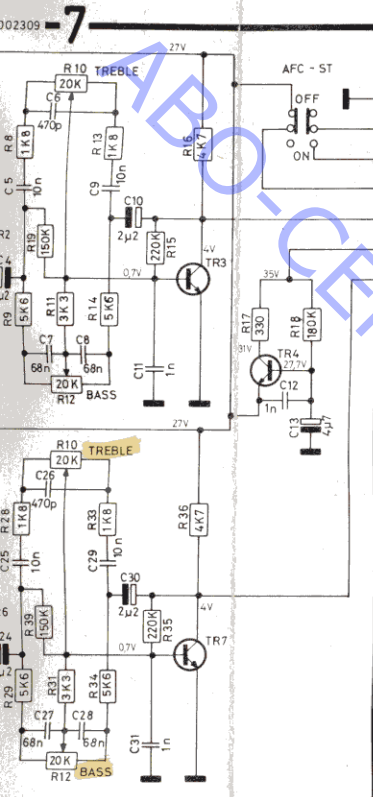

Bang & Olufsen

P12 Condo circuit

BEOMASTER 2200
TYPE 1601

Bloc 800 23 13
Clavier

MANUEL d'ENTRETIEN

POWER SUPPLY, 8002311 PC 5

Merde nun FM = C4 HS dt C3
Dra!!! 50Hz

Probleme nur le 35V
Van Bapa C3

DIAGRAMME FOR PC 5

SBT1 -
8340064-15V