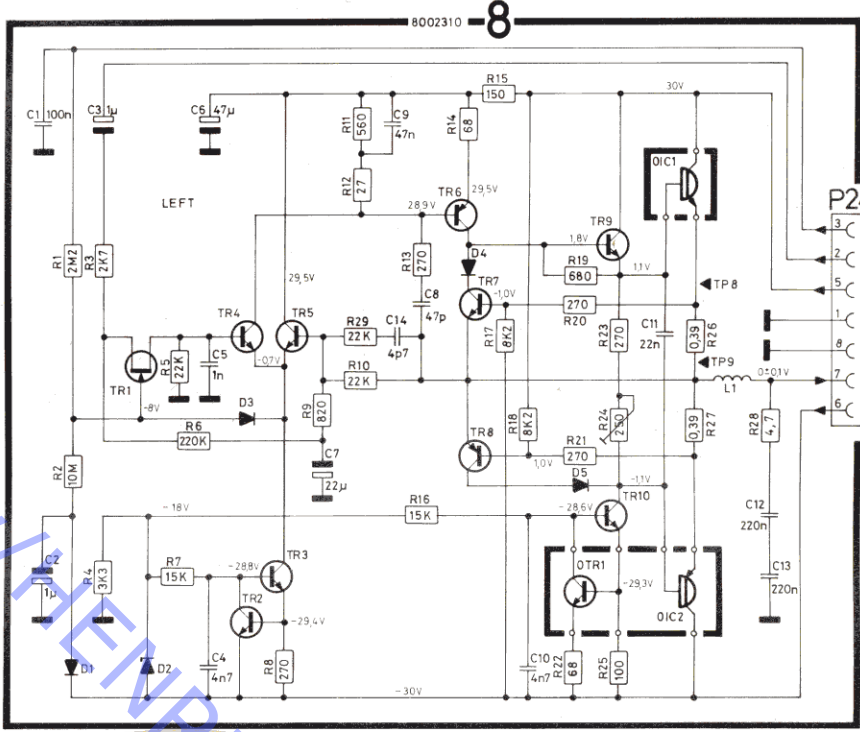

Bang & Olufsen

P12 Condo circuit

BEOMASTER 2200
TYPE 1601

Bloc 800 23 13
Clavier

MANUEL d'ENTRETIEN

POWER SUPPLY, 8002311 PC 5

Merde nun FM = C4 HS dt C3
Dra!!! 50Hz

Probleme nur le 35V
Van Bapa C3

DIAGRAMME FOR PC 5

SBT1 -
8340064-15V