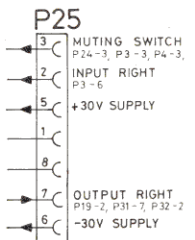

Bang & Olufsen

P12 Condo circuit

BEOMASTER 2200
TYPE 1601

Bloc 800 23 13
Clavier

MANUEL d'ENTRETIEN

POWER SUPPLY, 8002311 PC 5

Merde nun FM = C4 HS dt C3
Dra!!! 50Hz

Probleme nur le 35V
Van Bapa C3

DIAGRAMME FOR PC 5

SBT1 -
8340064-15V