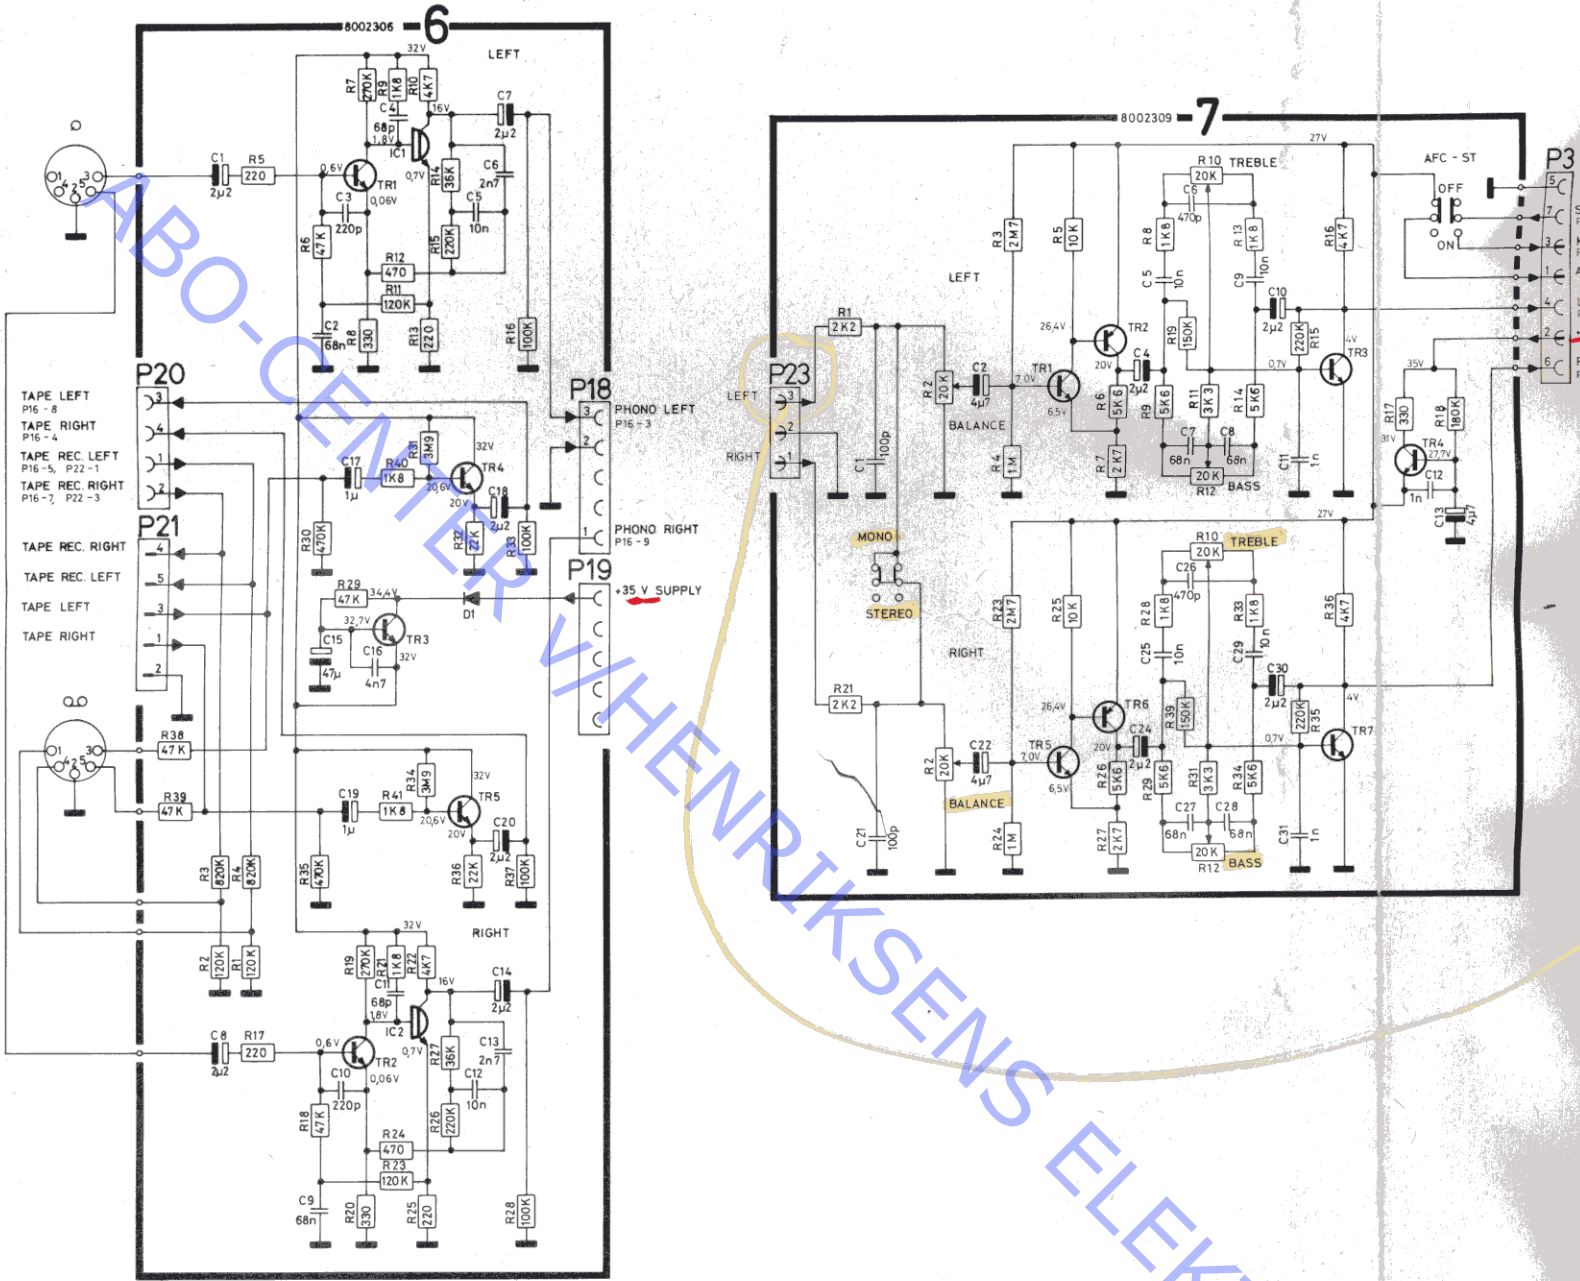

Bang & Olufsen

P12 Condo circuit

BEOMASTER 2200
TYPE 1601

Bloc 800 23 13
Clavier

MANUEL d'ENTRETIEN

POWER SUPPLY, 8002311 PC 5

Merde nun FM = C4 HS dt C3
Dra!!! 50Hz

Probleme nur le 35V
Van Bapa C3

DIAGRAMME FOR PC 5

SBT1 -
8340064-15V