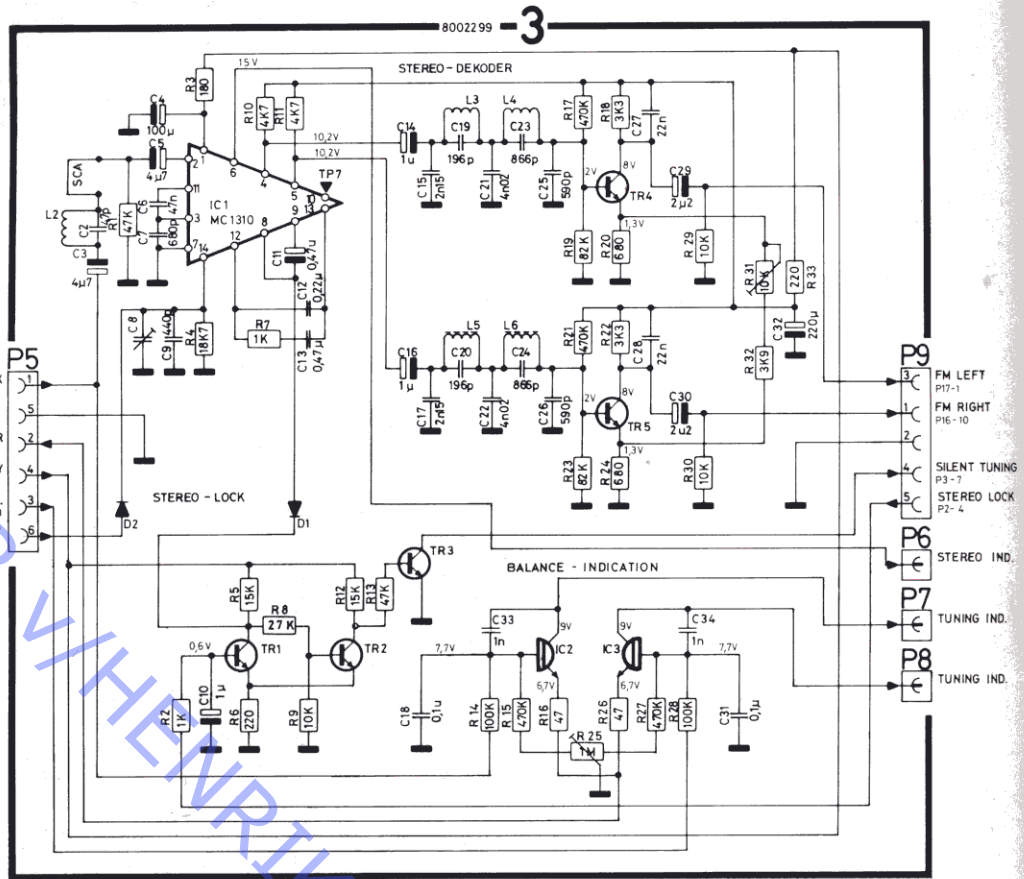

Bang & Olufsen

P12 Condo circuit

BEOMASTER 2200
TYPE 1601

Bloc 800 23 13
Clavier

MANUEL d'ENTRETIEN

POWER SUPPLY, 8002311 PC 5

Merde nun FM = C4 HS dt C3
Dra!!! 50Hz

Probleme nur le 35V
Van Bapa C3

DIAGRAMME FOR PC 5

SBT1 -
8340064-15V