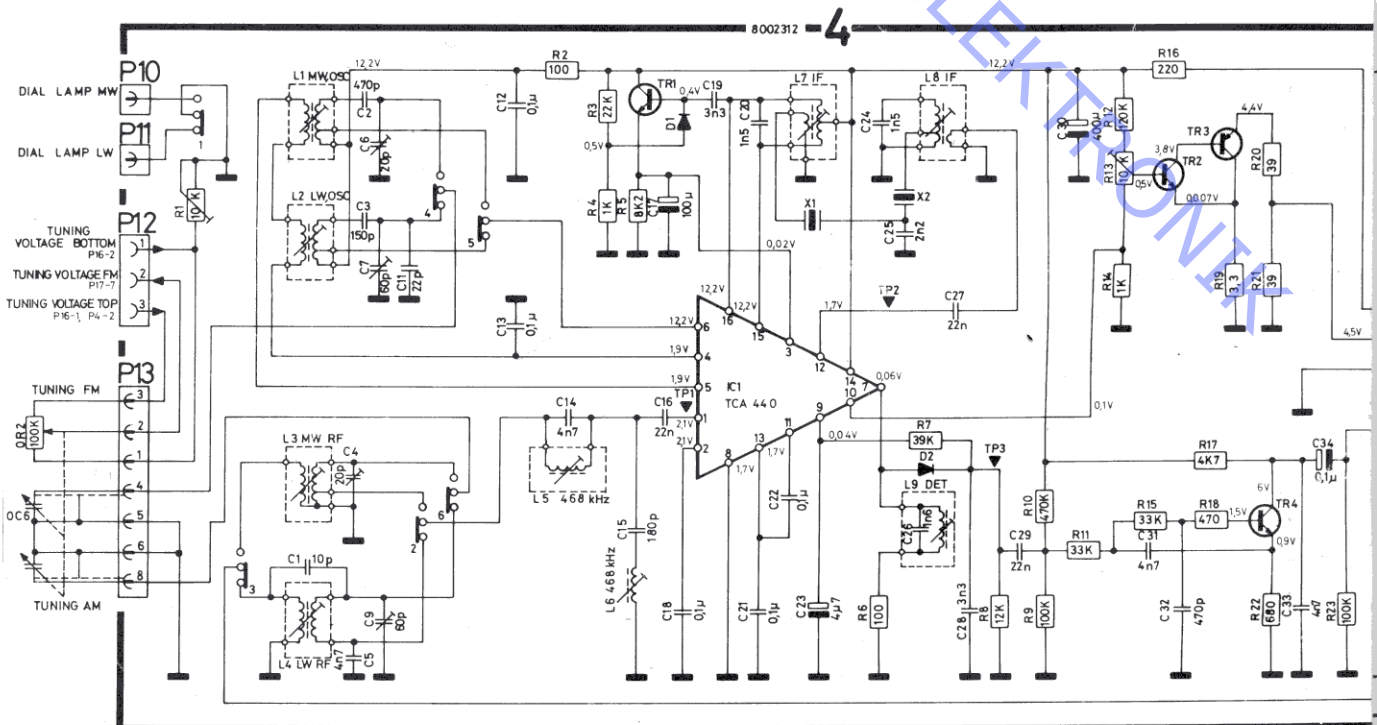

Bang & Olufsen

P12 Condo circuit

BEOMASTER 2200
TYPE 1601

Bloc 800 23 13
Clavier

MANUEL d'ENTRETIEN

POWER SUPPLY, 8002311 PC 5

Merde nun FM = C4 HS dt C3
Dra!!! 50Hz

Probleme nur le 35V
Van Bapa C3

DIAGRAMME FOR PC 5

SBT1 -
8340064-15V