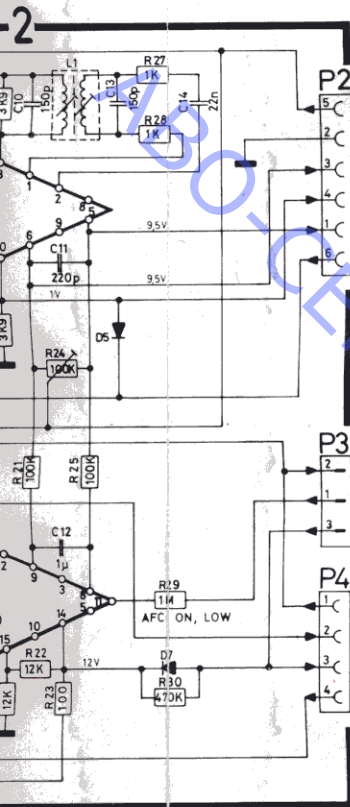

Bang & Olufsen

P12 Condo circuit

BEOMASTER 2200
TYPE 1601

Bloc 800 23 13
Clavier

MANUEL d'ENTRETIEN

POWER SUPPLY, 8002311 PC 5

Merde nun FM = C4 HS dt C3
Dra!!! 50Hz

Probleme nur le 35V
Van Bapa C3

DIAGRAMME FOR PC 5

SBT1 -
8340064-15V