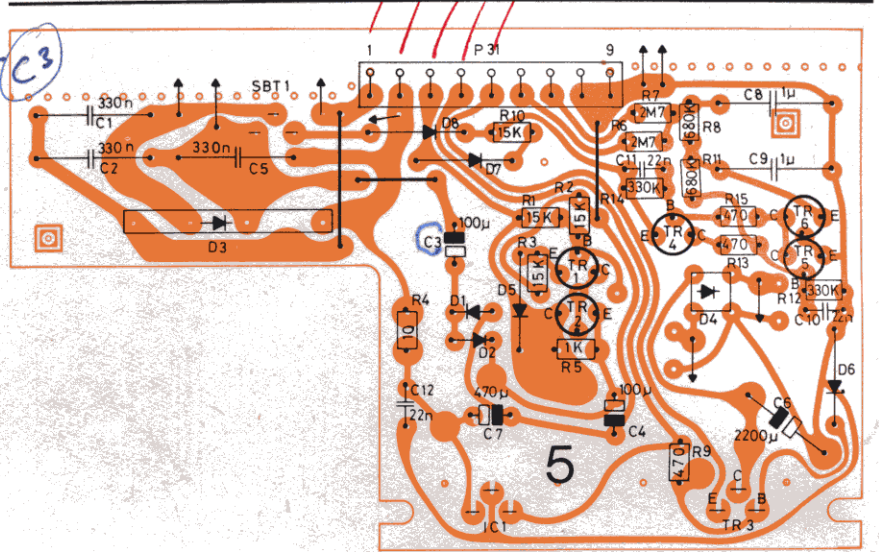

Bang & Olufsen

P12 Condo circuit

BEOMASTER 2200
TYPE 1601

Bloc 800 23 13
Clavier

MANUEL d'ENTRETIEN

POWER SUPPLY, 8002311 PC 5

Merde nun FM = C4 HS dt C3
Dra!!! 50Hz

Probleme nur le 35V
Van Bapa C3

DIAGRAMME FOR PC 5

SBT1 -
8340064-15V