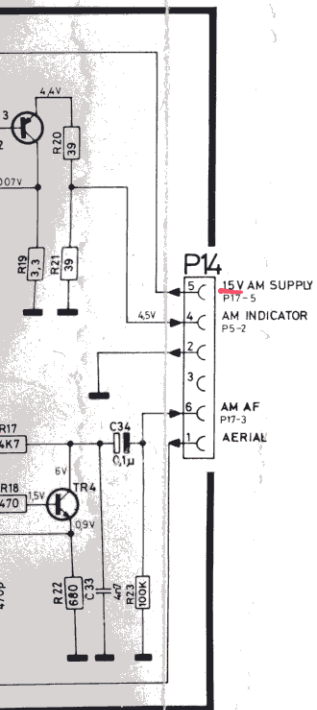

Bang & Olufsen

P12 Condo circuit

BEOMASTER 2200
TYPE 1601

Bloc 800 23 13
Clavier

MANUEL d'ENTRETIEN

POWER SUPPLY, 8002311 PC 5

Merde nun FM = C4 HS dt C3
Dra!!! 50Hz

Probleme nur le 35V
Van Bapa C3

DIAGRAMME FOR PC 5

SBT1 -
8340064-15V