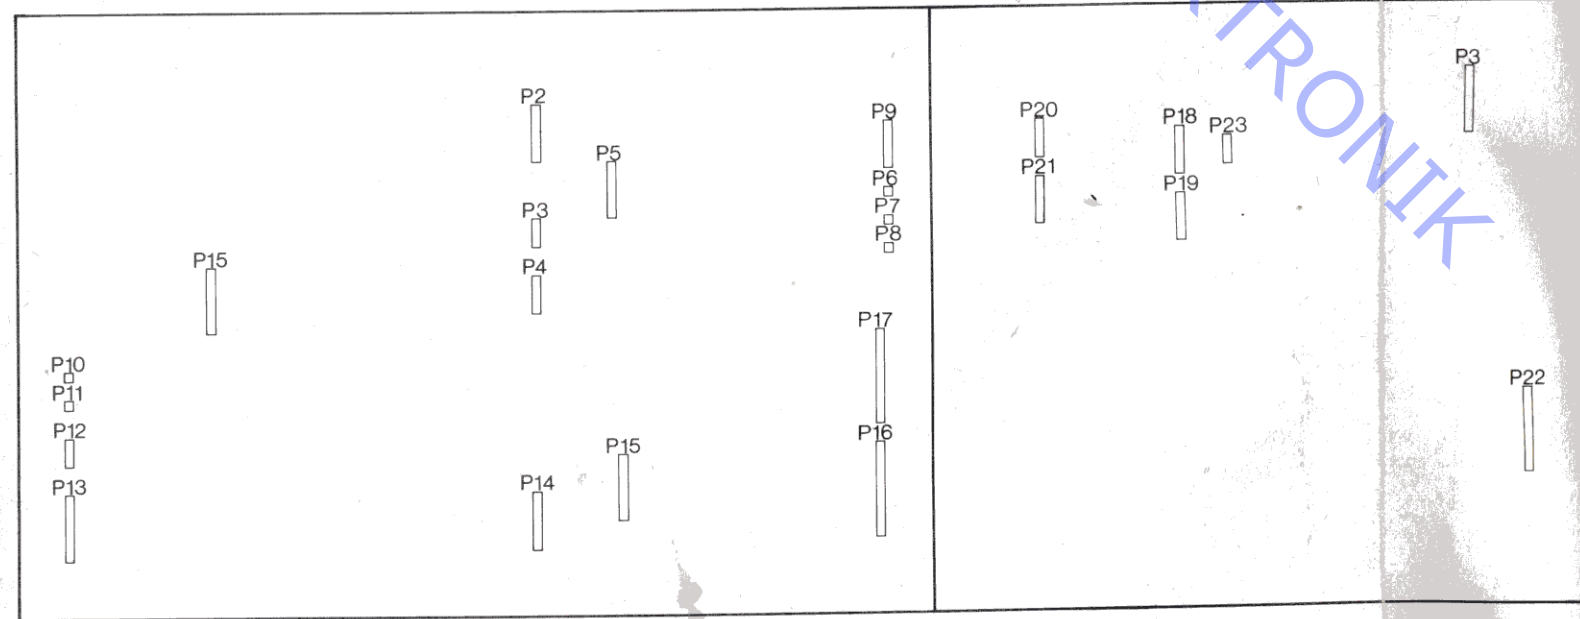

Bang & Olufsen

P12 Condo circuit

BEOMASTER 2200
TYPE 1601

Bloc 800 23 13
Clavier

MANUEL d'ENTRETIEN

POWER SUPPLY, 8002311 PC 5

Merde nun FM = C4 HS dt C3
Dra!!! 50Hz

Probleme nur le 35V
Van Bapa C3

DIAGRAMME FOR PC 5

SBT1 -
8340064-15V