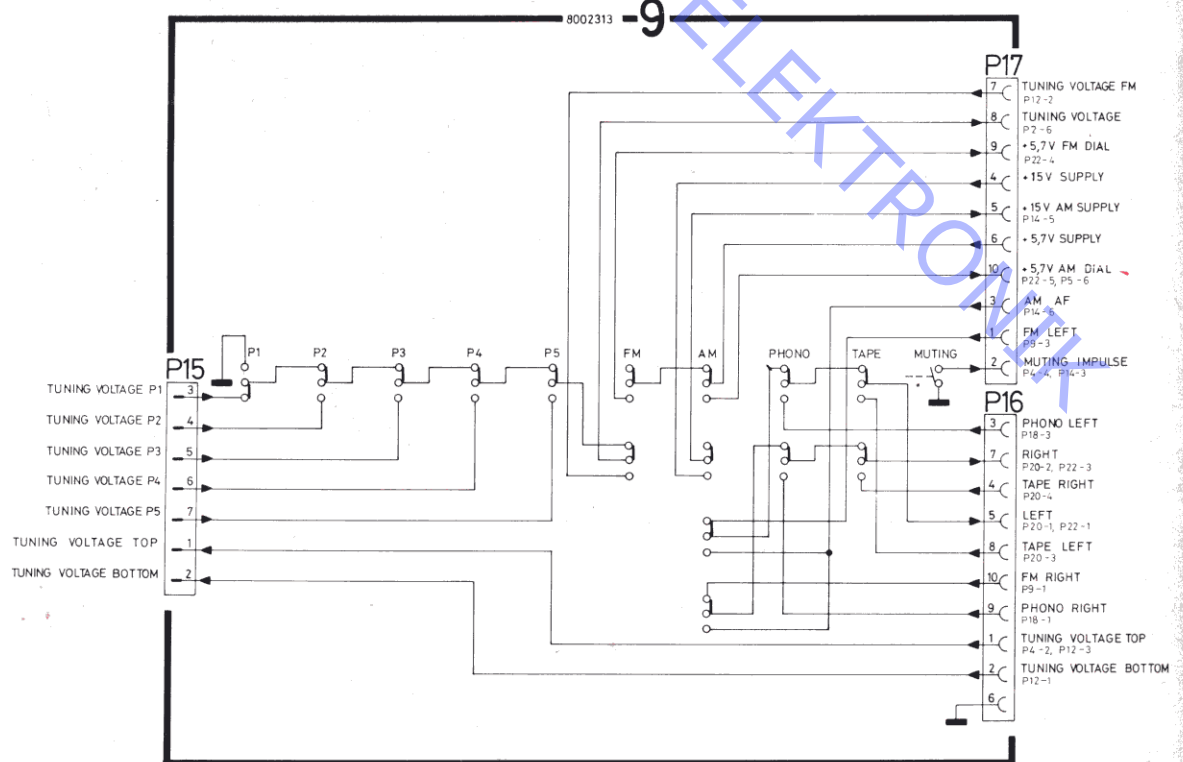

Bang & Olufsen

P12 Condo circuit

BEOMASTER 2200
TYPE 1601

Bloc 800 23 13
Clavier

MANUEL d'ENTRETIEN

POWER SUPPLY, 8002311 PC 5

Merde nun FM = C4 HS dt C3
Dra!!! 50Hz

Probleme nur le 35V
Van Bapa C3

DIAGRAMME FOR PC 5

SBT1 -
8340064-15V