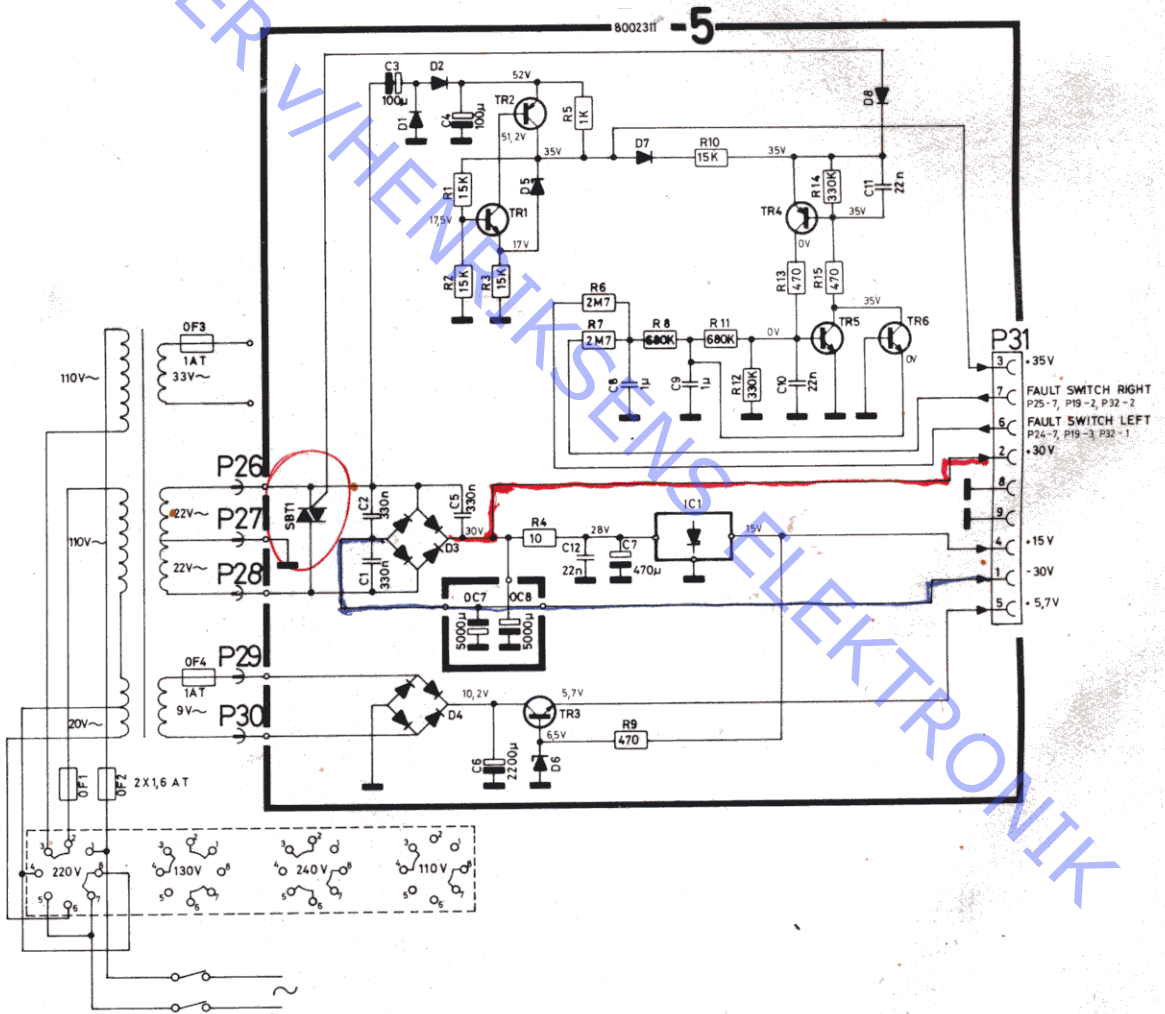

Bang & Olufsen

P12 Condo circuit

BEOMASTER 2200
TYPE 1601

Bloc 800 23 13
Clavier

MANUEL d'ENTRETIEN

POWER SUPPLY, 8002311 PC 5

Merde nun FM = C4 HS dt C3
Dra!!! 50Hz

Probleme nur le 35V
Van Bapa C3

DIAGRAMME FOR PC 5

SBT1 -
8340064-15V