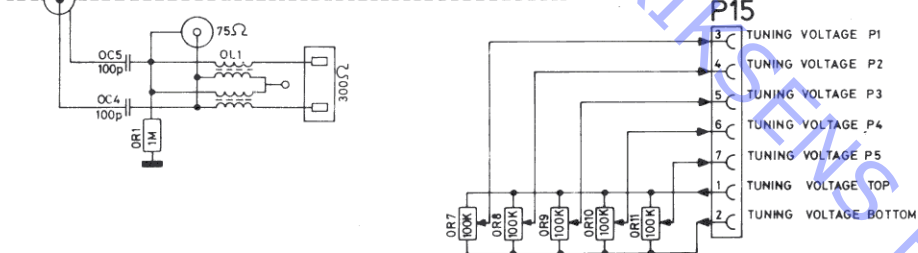

Bang & Olufsen

P12 Condo circuit

BEOMASTER 2200
TYPE 1601

Bloc 800 23 13
Clavier

MANUEL d'ENTRETIEN

POWER SUPPLY, 8002311 PC 5

Merde nun FM = C4 HS dt C3
Dra!!! 50Hz

Probleme nur le 35V
Van Bapa C3

DIAGRAMME FOR PC 5

SBT1 -
8340064-15V