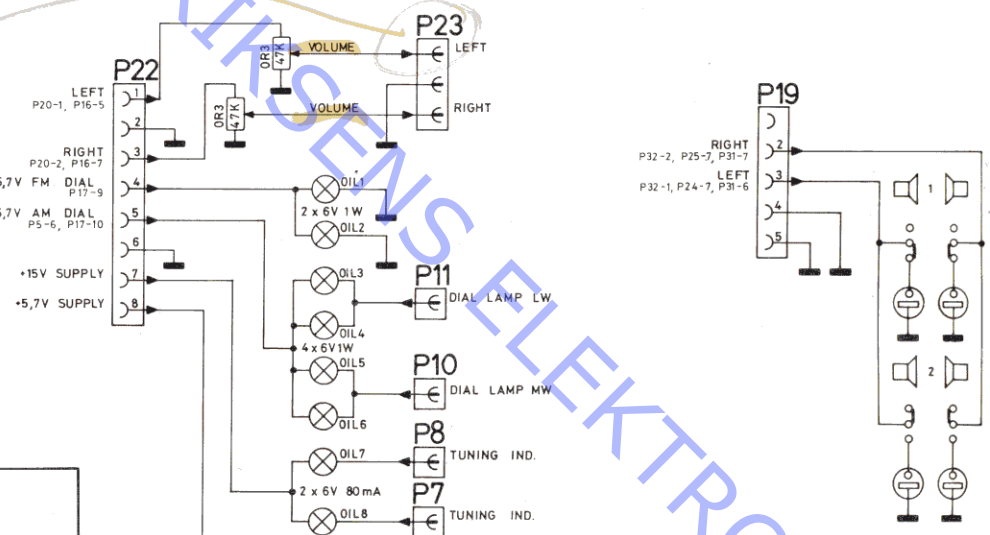

Bang & Olufsen

P12 Condo circuit

BEOMASTER 2200
TYPE 1601

Bloc 800 23 13
Clavier

MANUEL d'ENTRETIEN

POWER SUPPLY, 8002311 PC 5

Merde nun FM = C4 HS dt C3
Dra!!! 50Hz

Probleme nur le 35V
Van Bapa C3

DIAGRAMME FOR PC 5

SBT1 -
8340064-15V