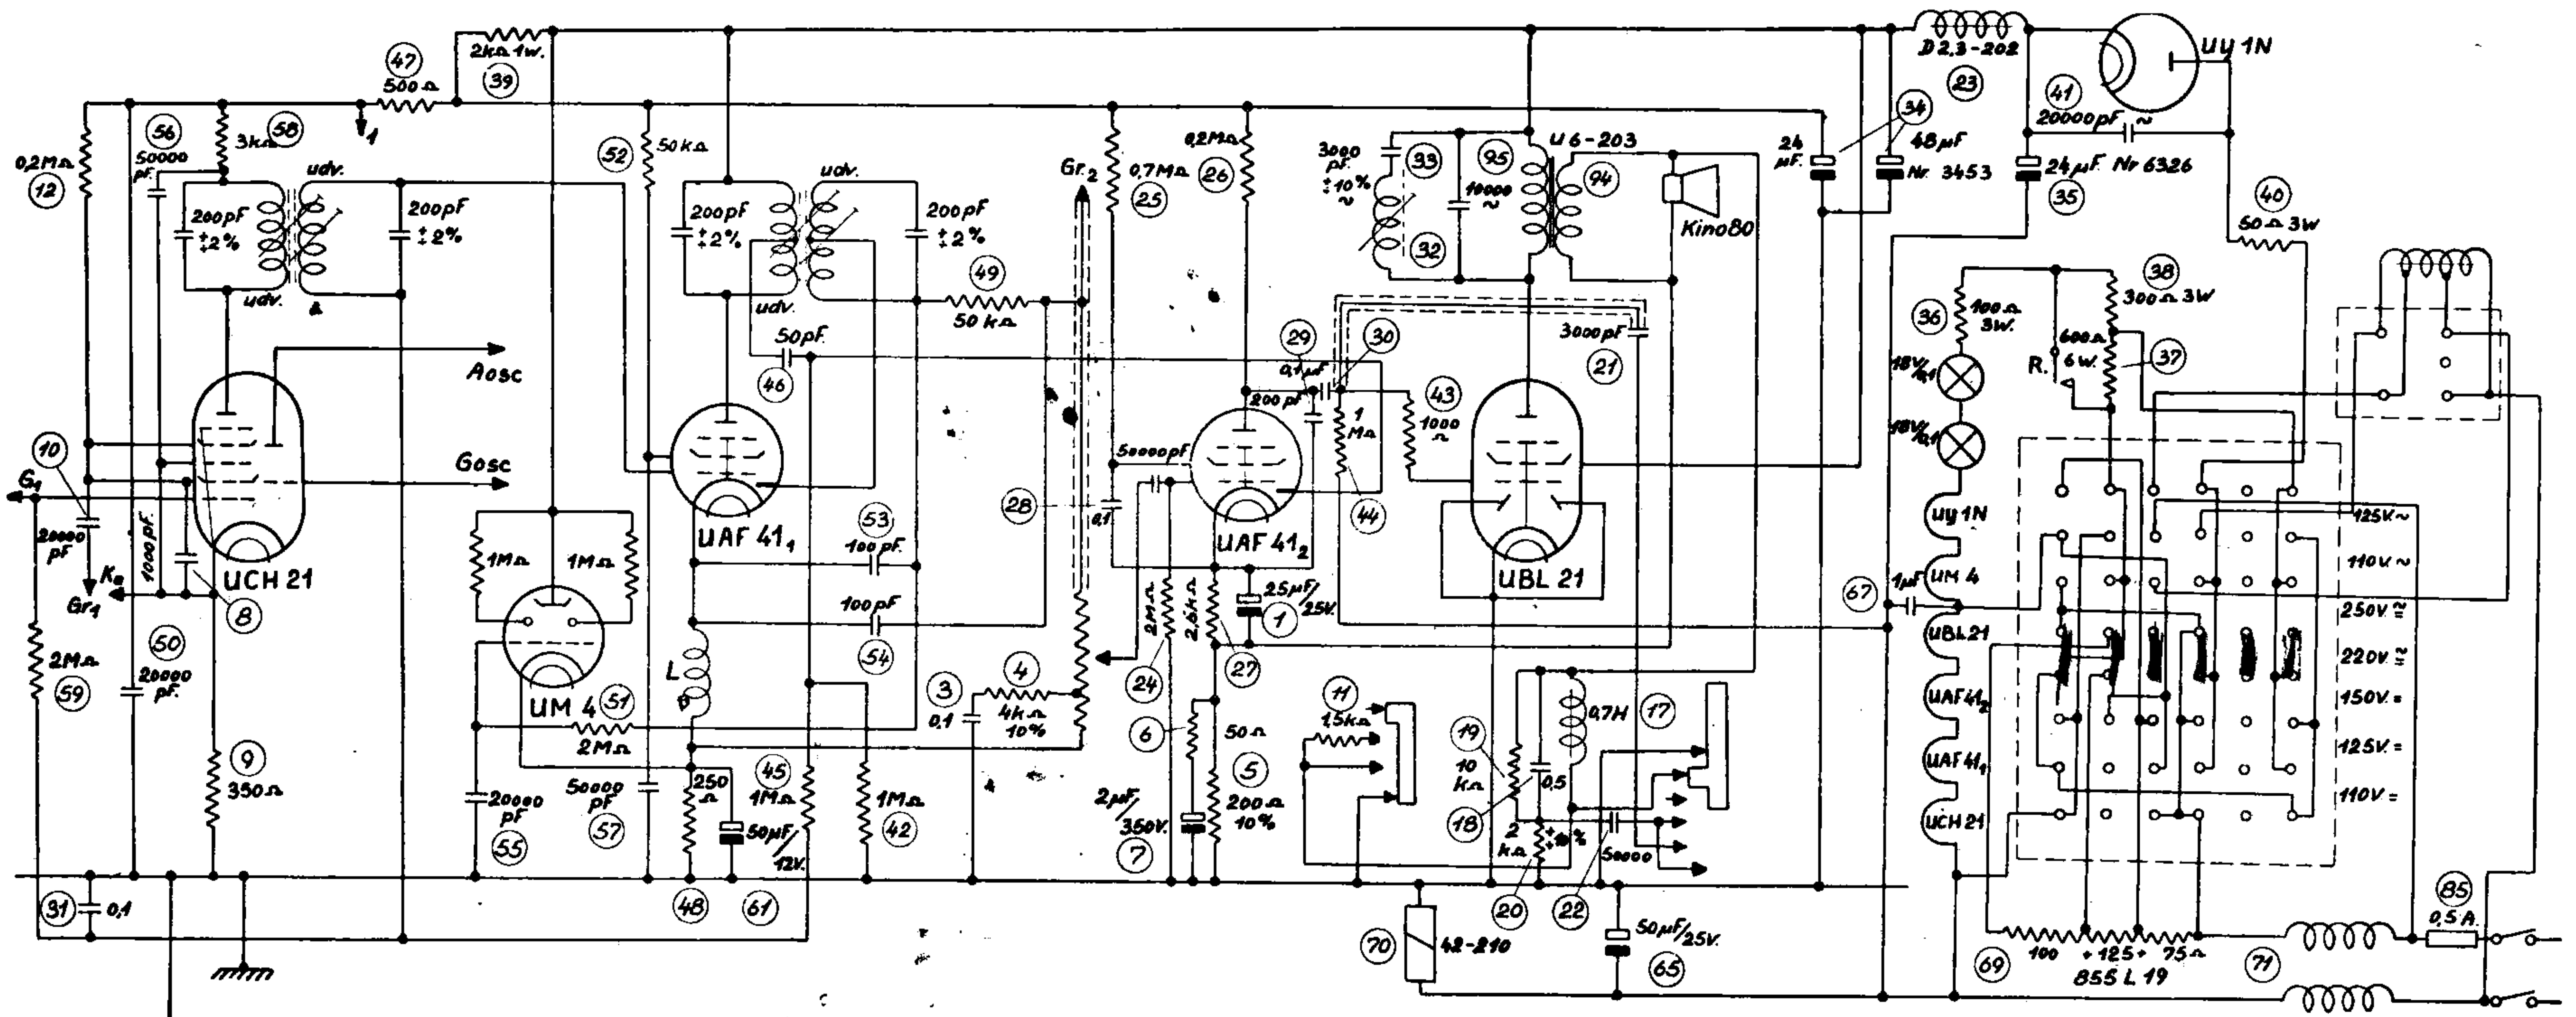

MASTER 48 K.

DIAGRAM FOR MASTER 48 K

Ved Kondensatorer
 Intel Tegn: 2000 = Prvsp.
 ~ : 2000 ~
 Modstande uden Angivelse 0.5 w.

Mellembølger indtrykket