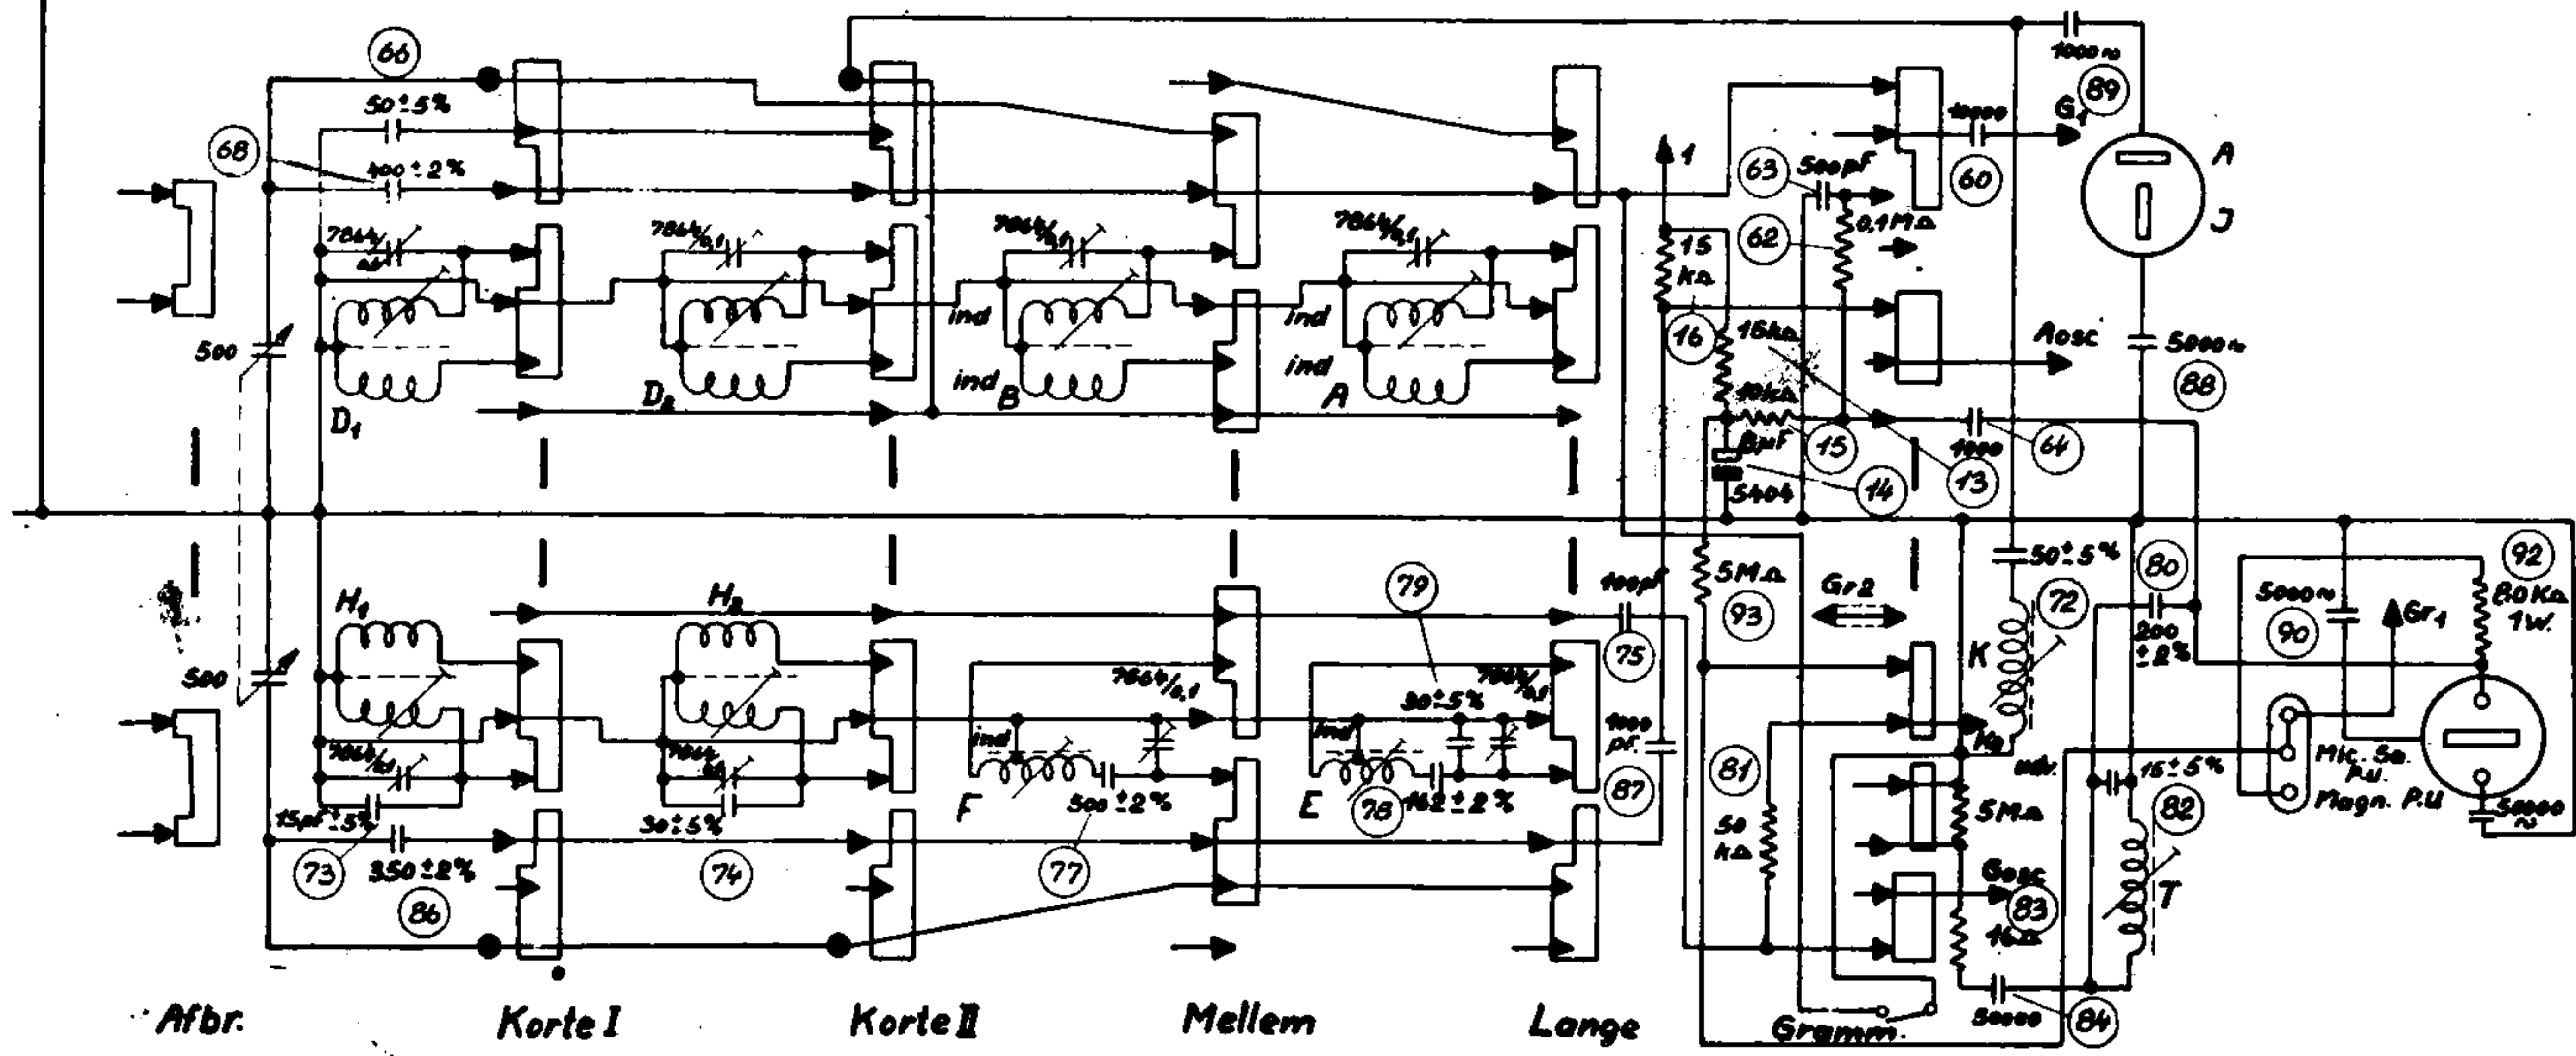

MASTER 48 K.

DIAGRAM FOR MASTER 48 K

Ved Kondensatorer
 Intel Tegn: 2000 = Prvsp.
 ~ : 2000 ~
 Modstande uden Angivelse 0.5 w.

Mellembølger indtrykket