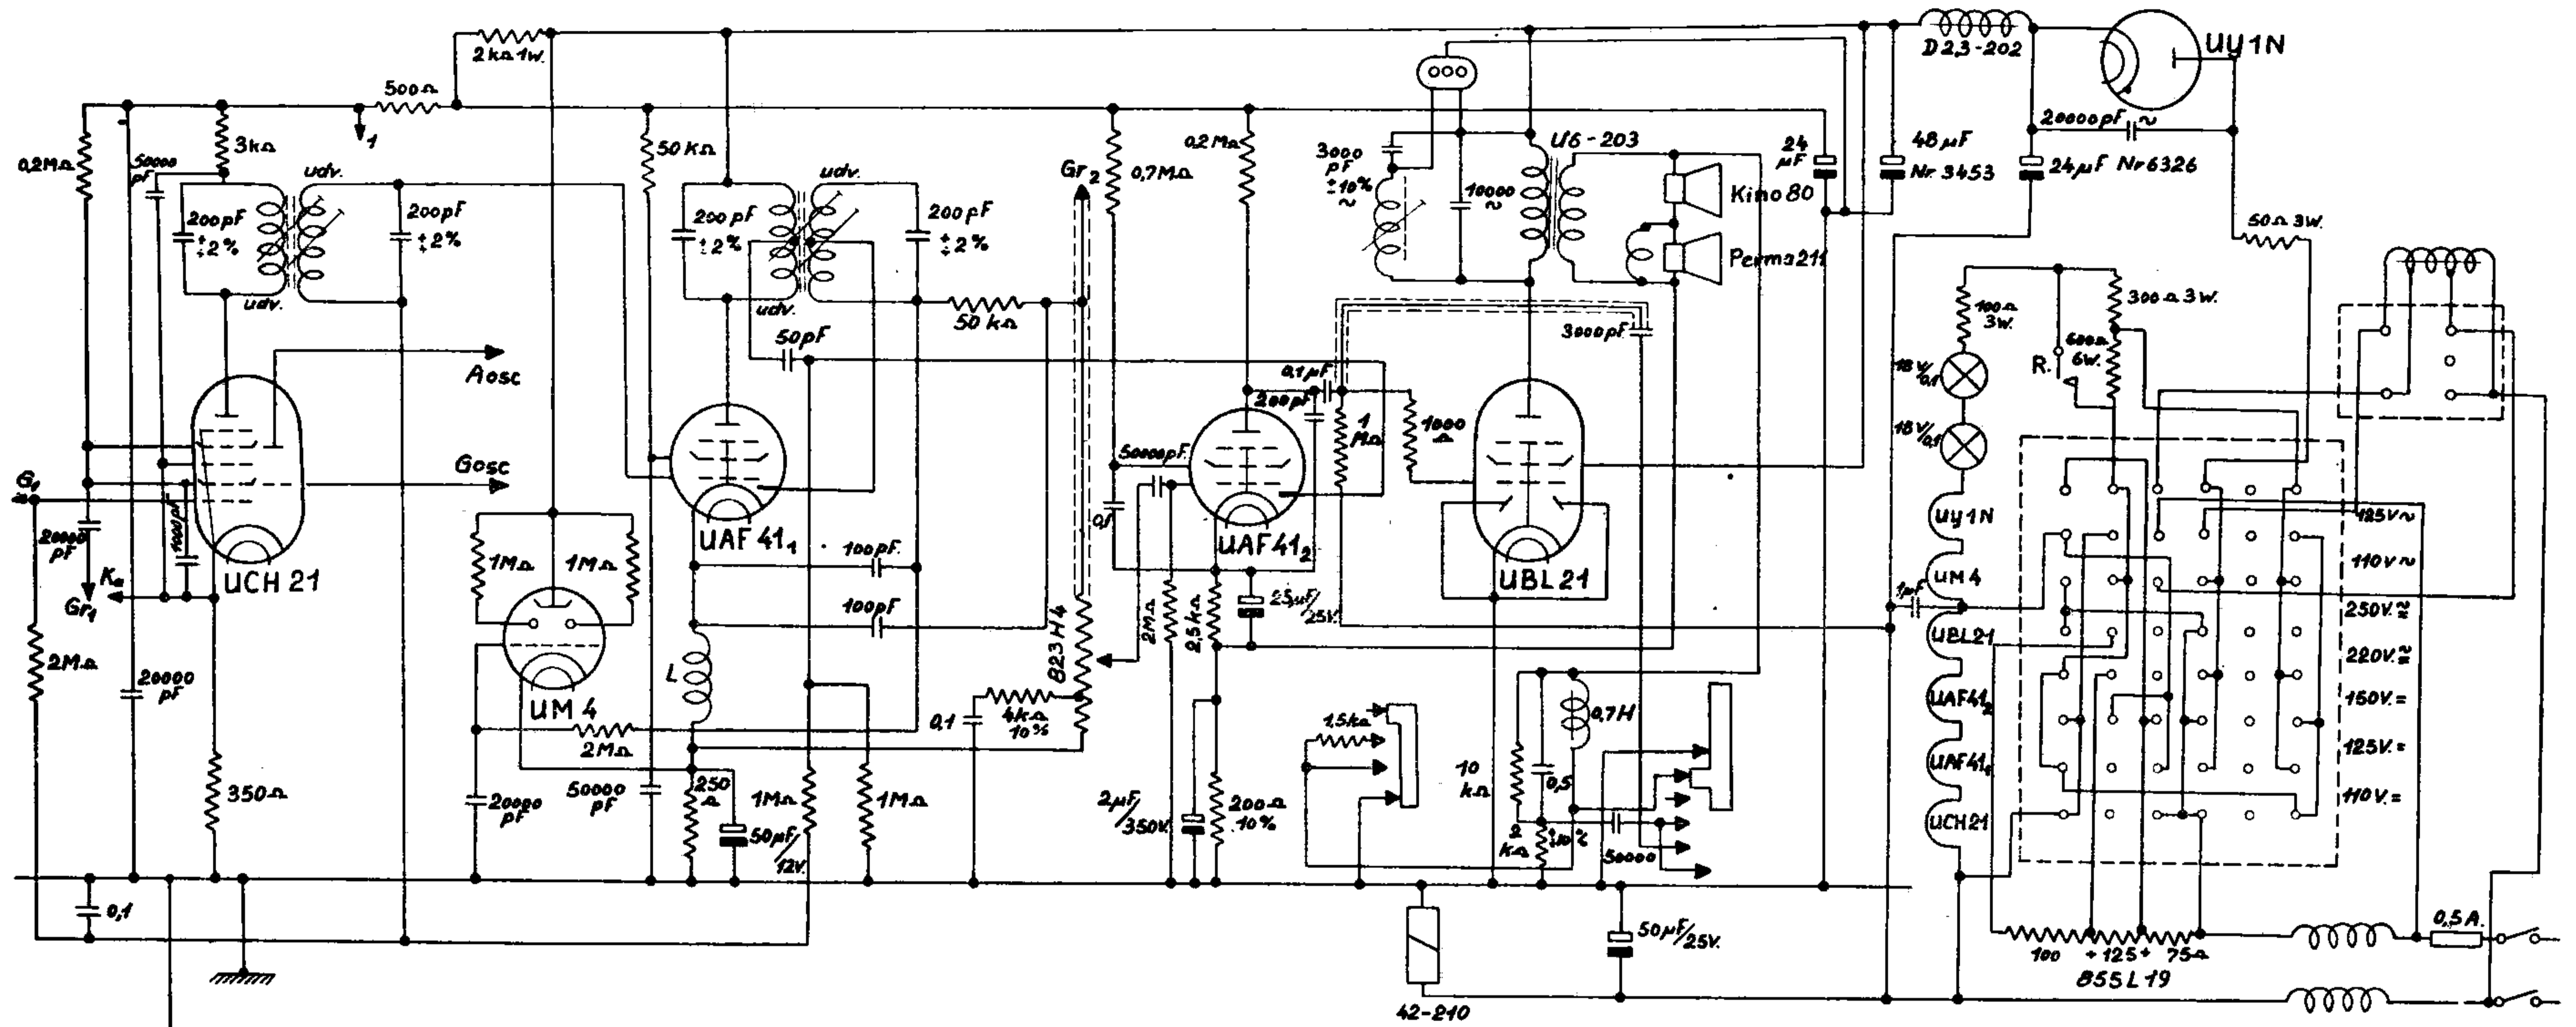

DIAGRAM FOR MASTER 48 RG.

Ved Kondensatorer  
 Jntet Tegn: 2000 = Prvsp.  
 ~ : 2000 ~  
 Modstande uden Angivelse: 0,5W.

Mellembelger indtrykket