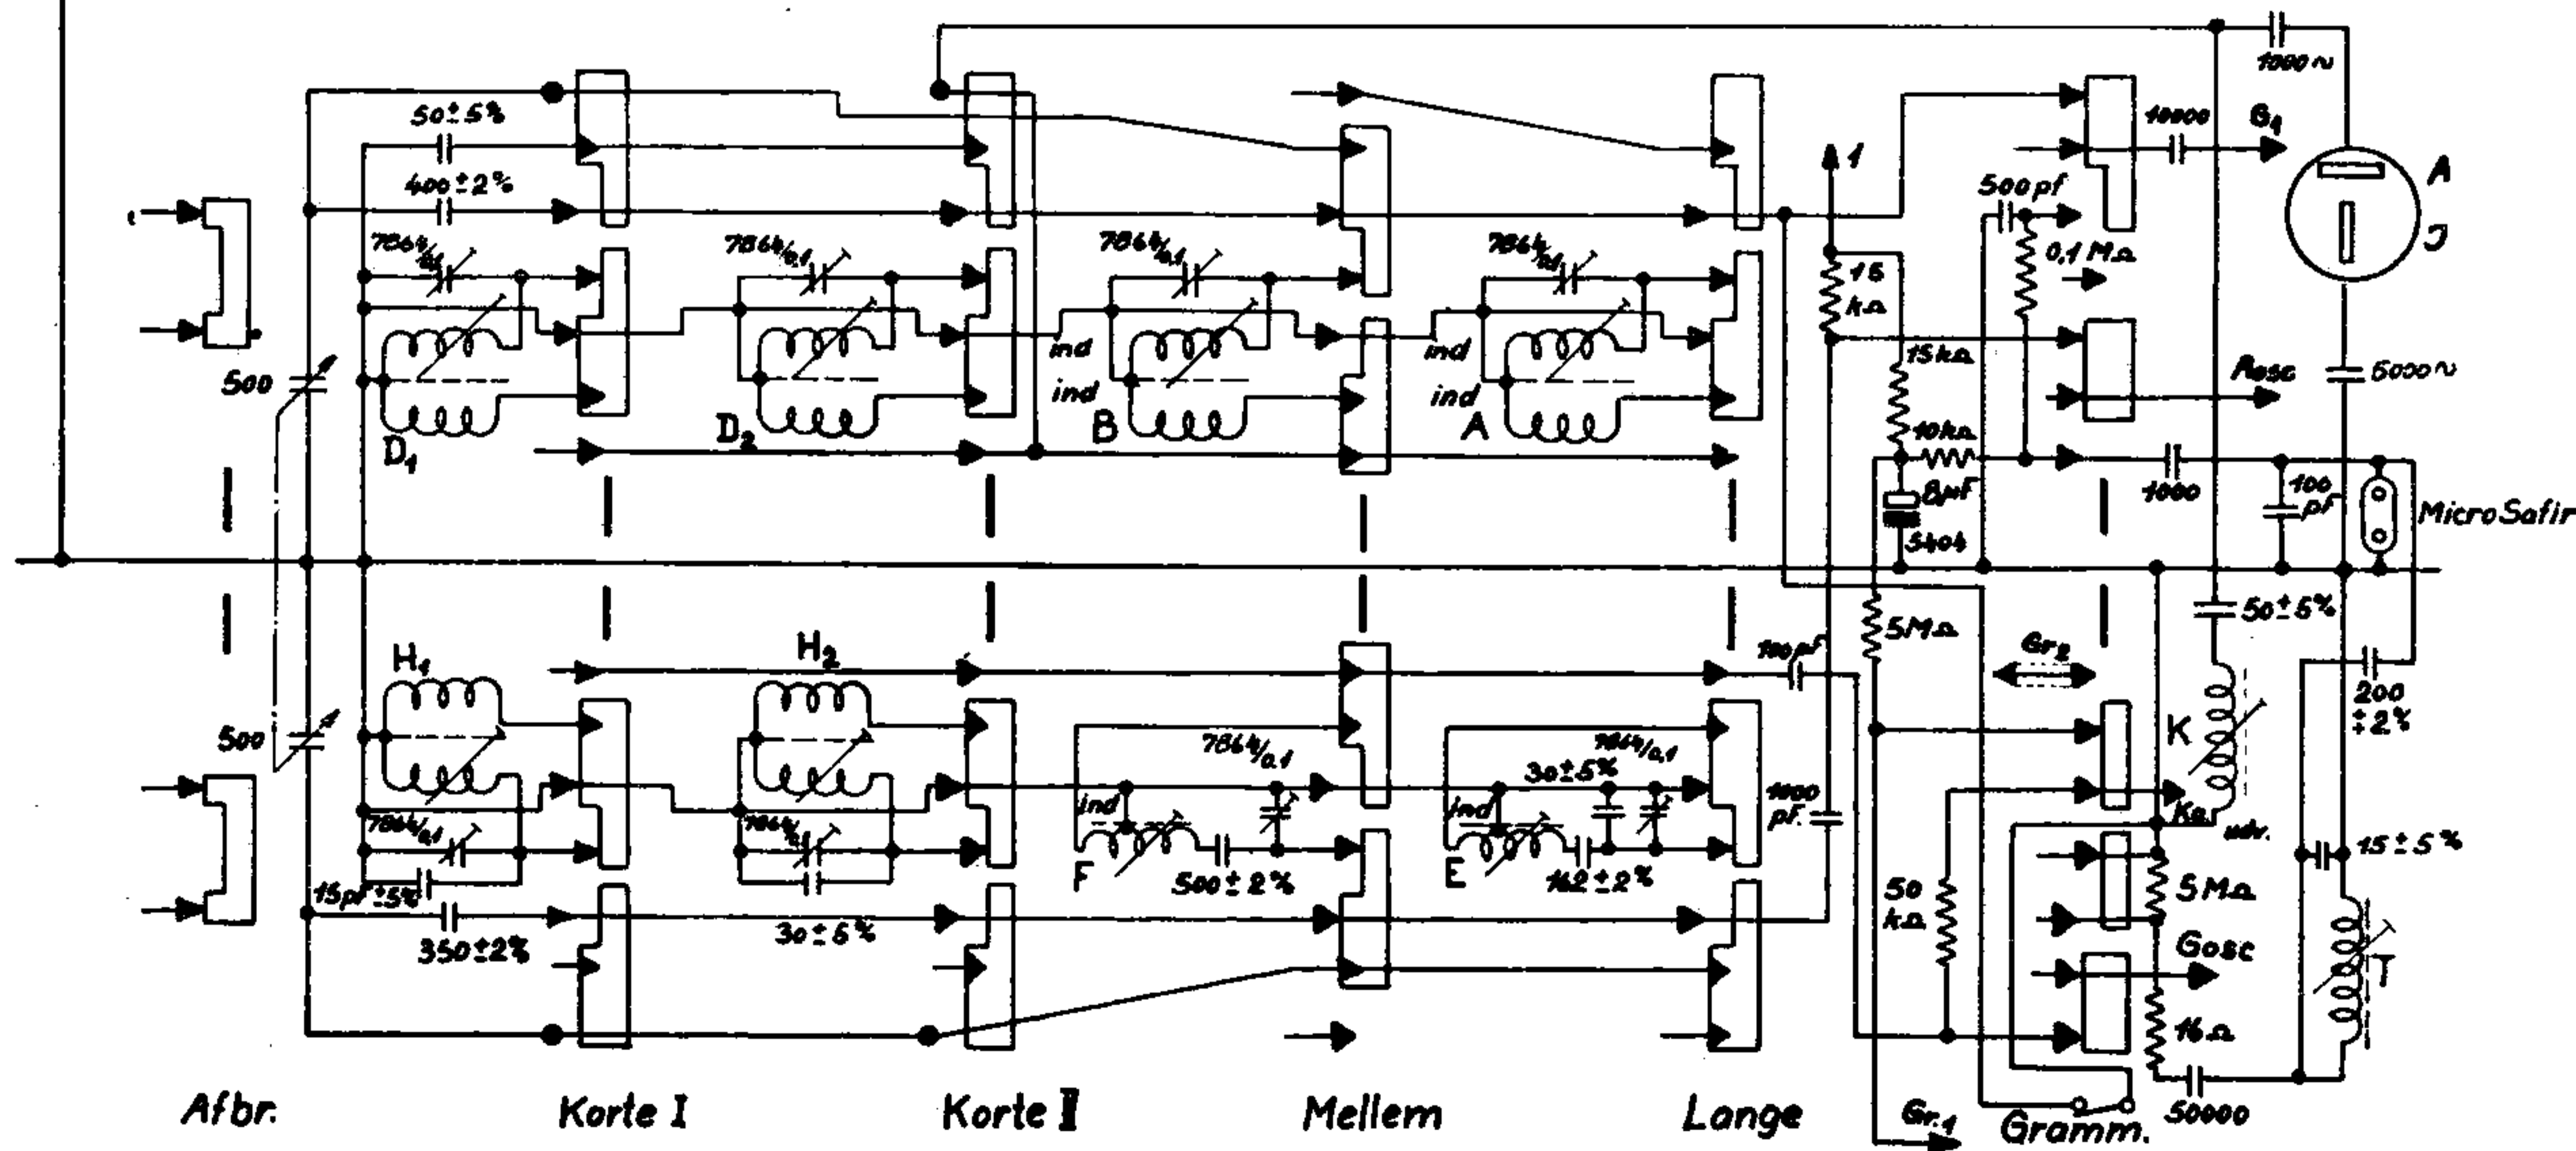

DIAGRAM FOR MASTER 48 RG.

Ved Kondensatorer  
 Jntet Tegn: 2000 = Prvsp.  
 ~ : 2000 ~  
 Modstande uden Angivelse: 0,5W.

Mellembelger indtrykket