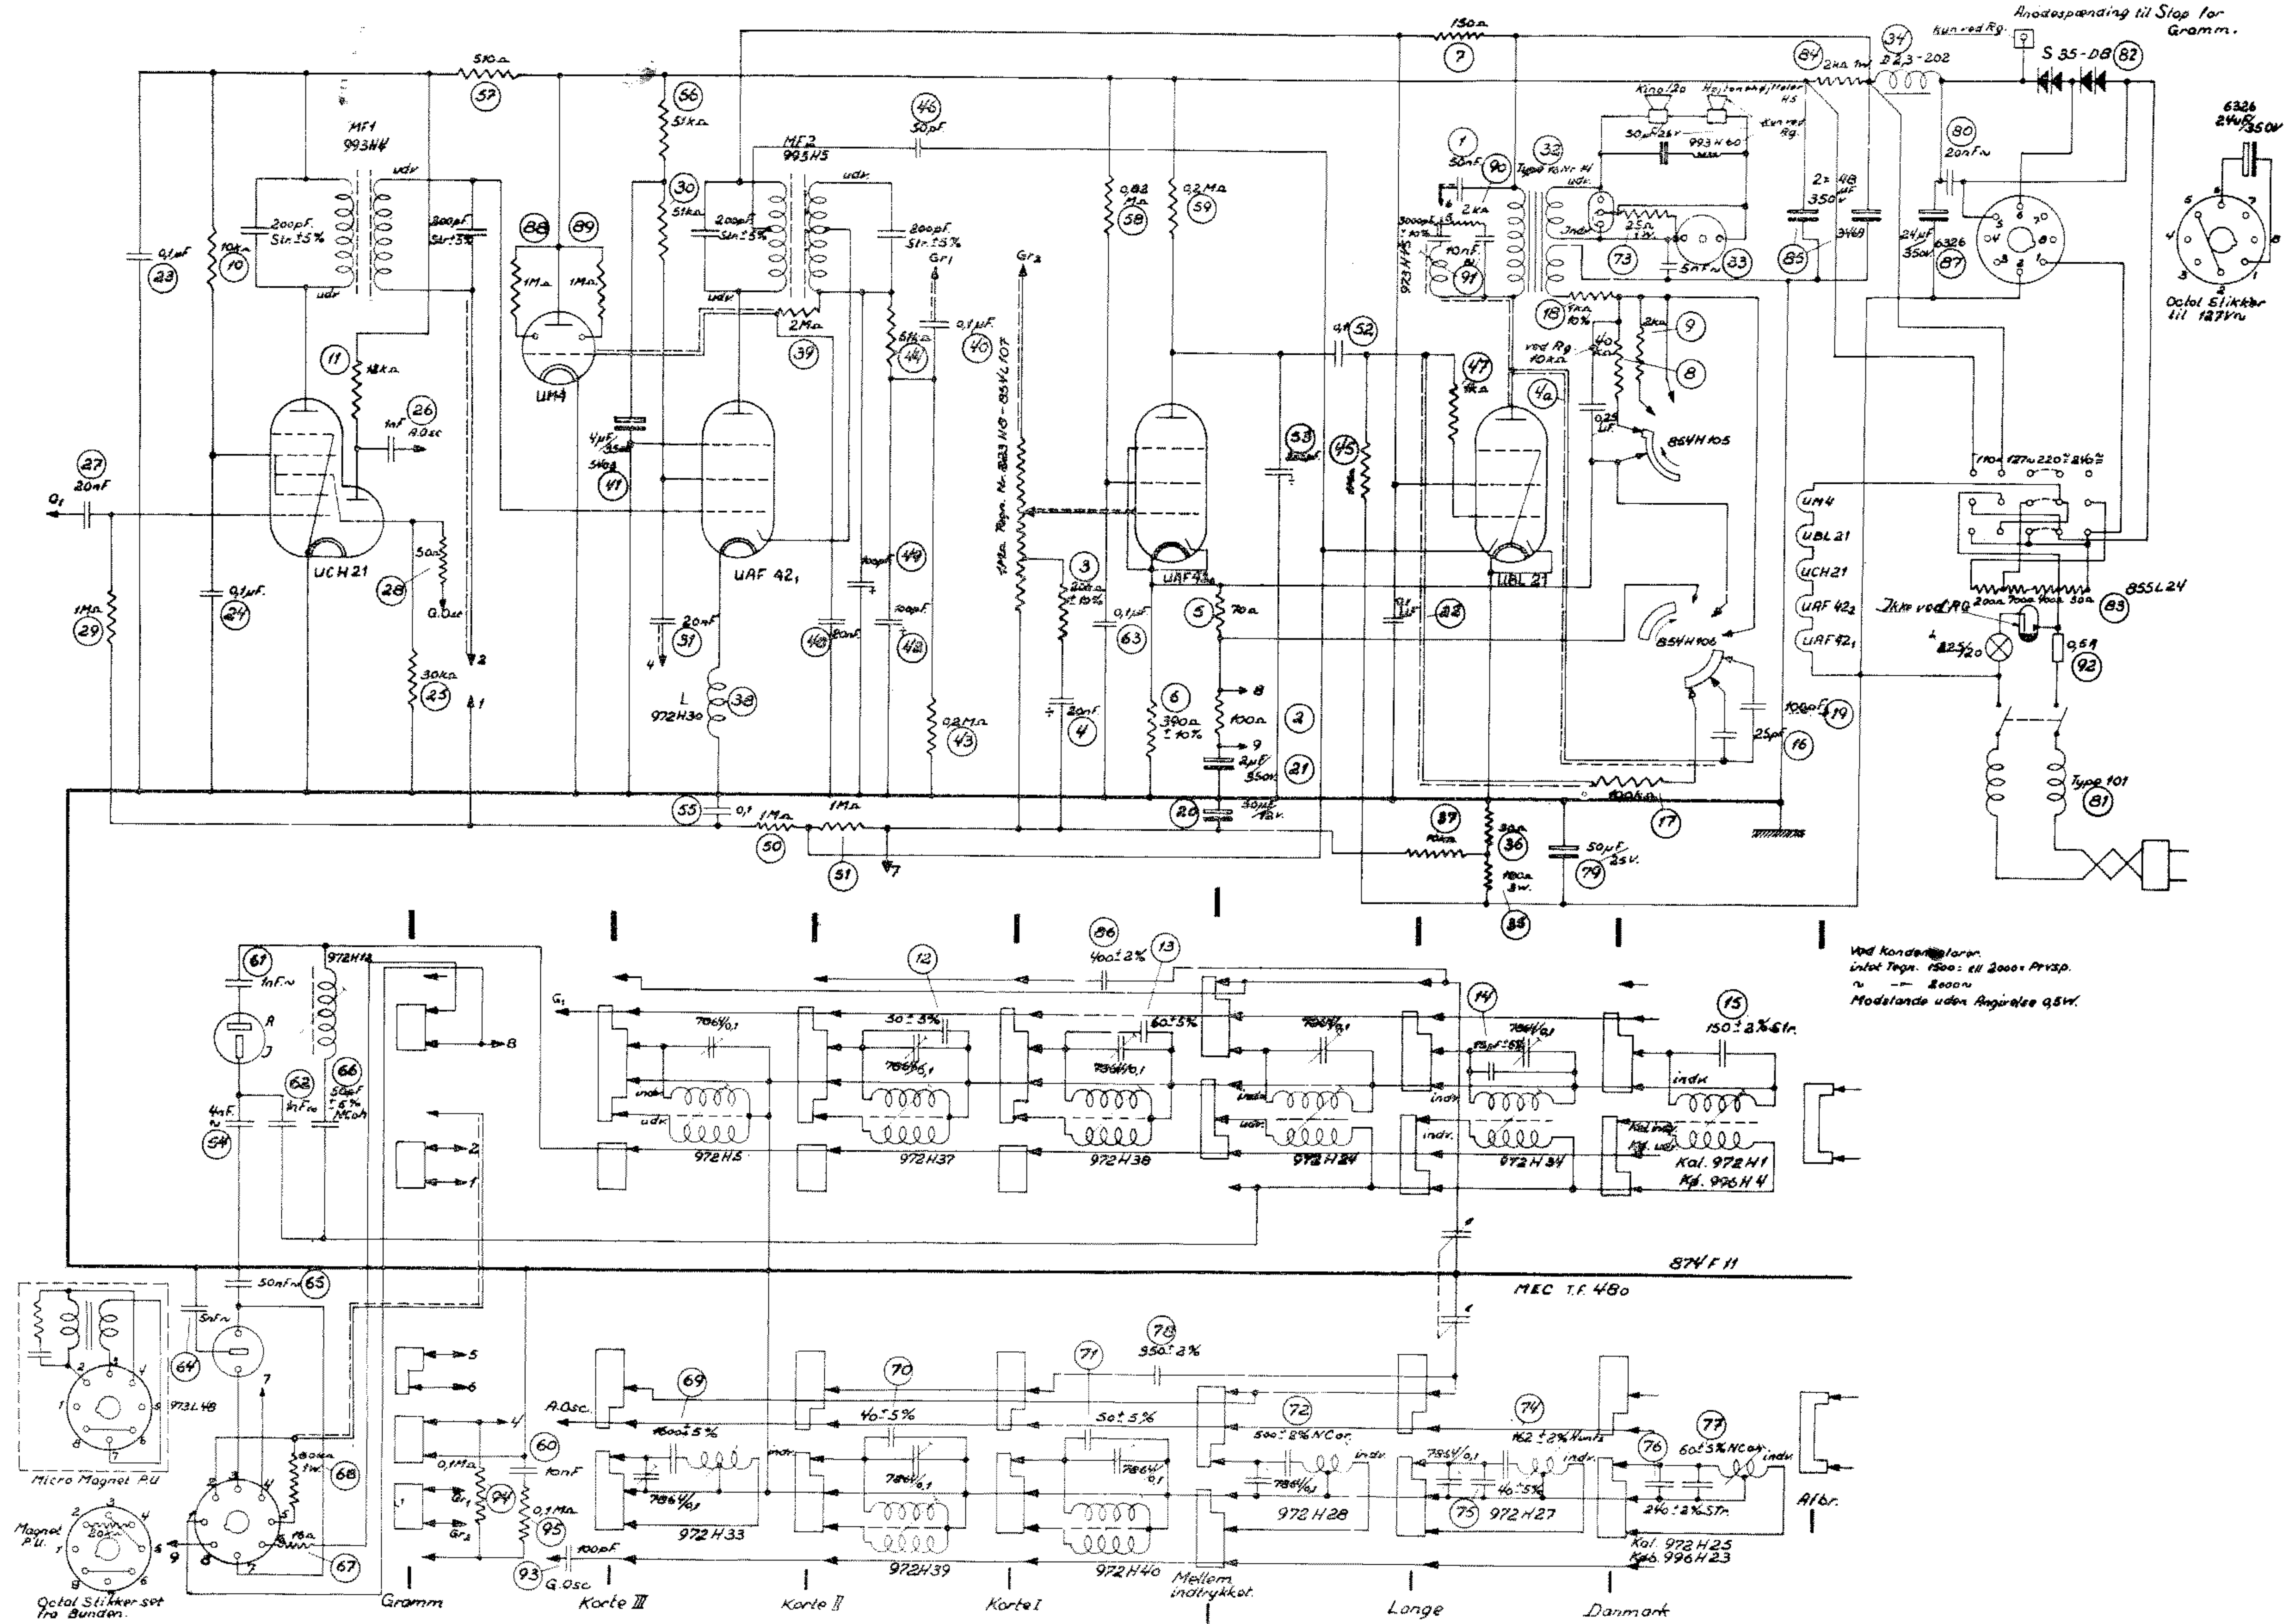

Elek. forbrug

S.S. afpr. nr.

DIAGRAM

NB. I Type K er Højtalerne: 1 Stk. Kino 120 og 1 Stk. Perma 211 uden Delefilter.