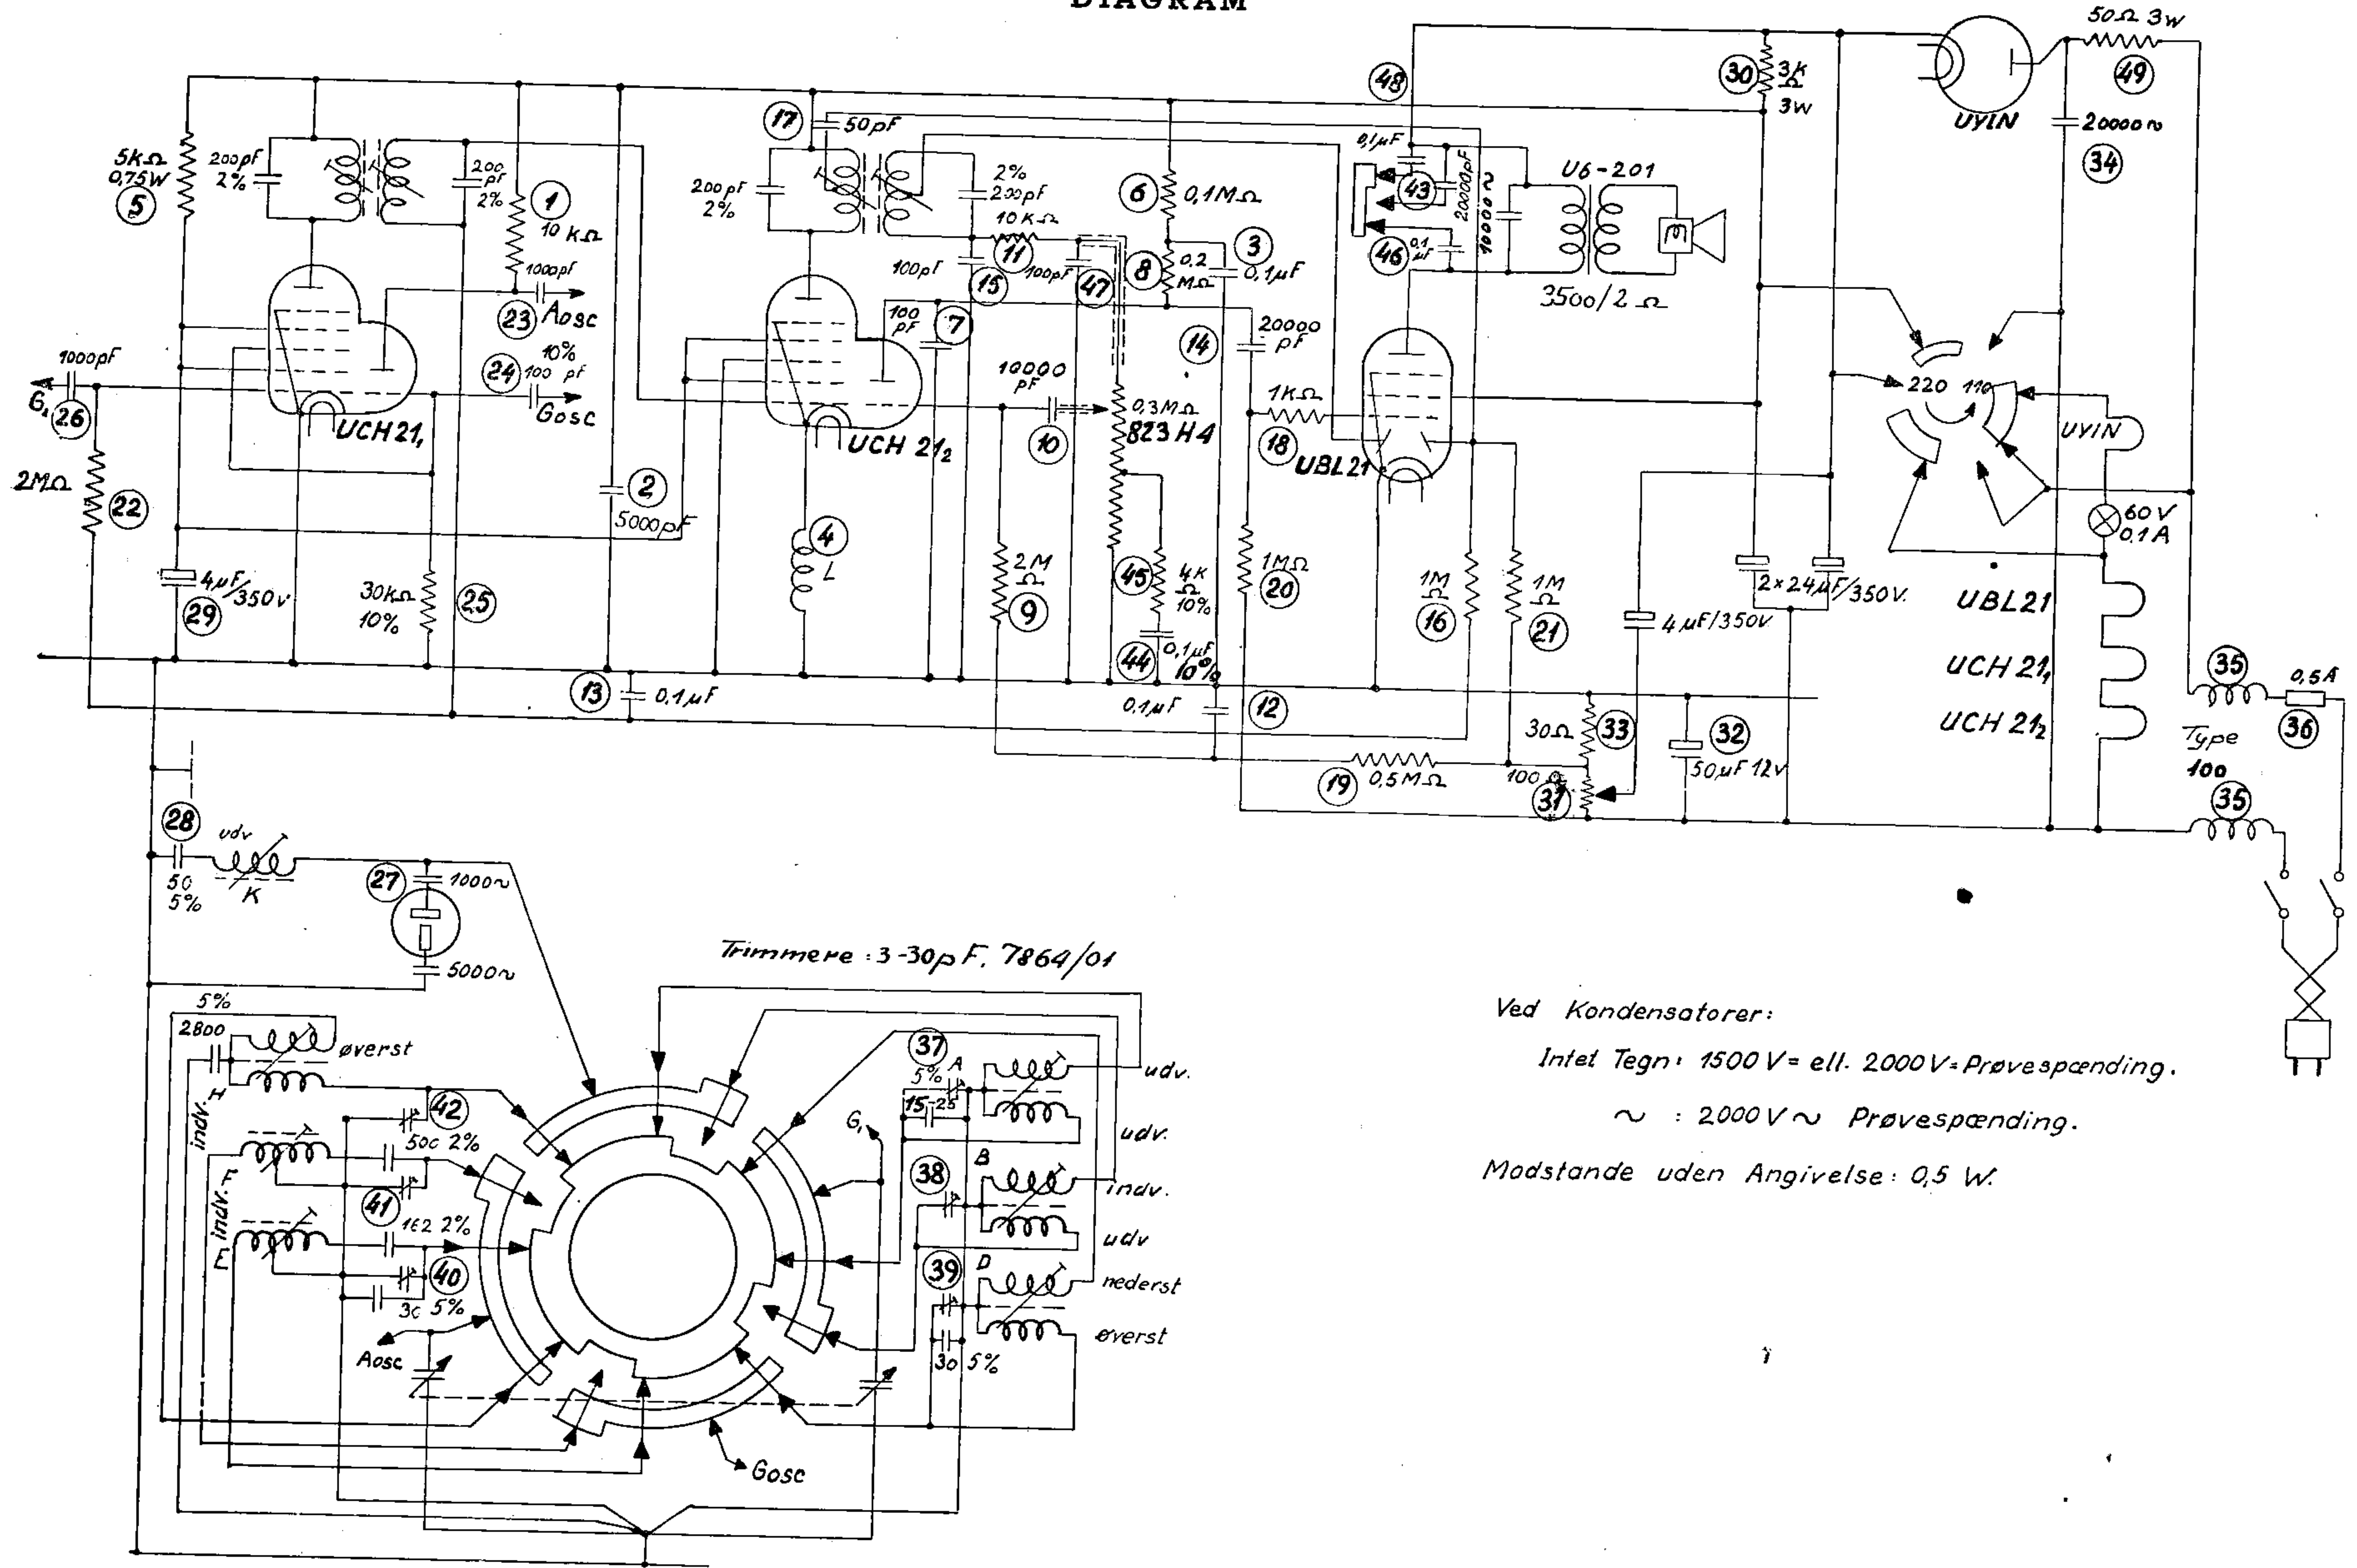

MINI 47

DIAGRAM

Ved Kondensatorer:
 Intel Tegn: 1500V = ell. 2000V = Prøvespænding.
 ~ : 2000V ~ Prøvespænding.
 Modstande uden Angivelse: 0,5 W.