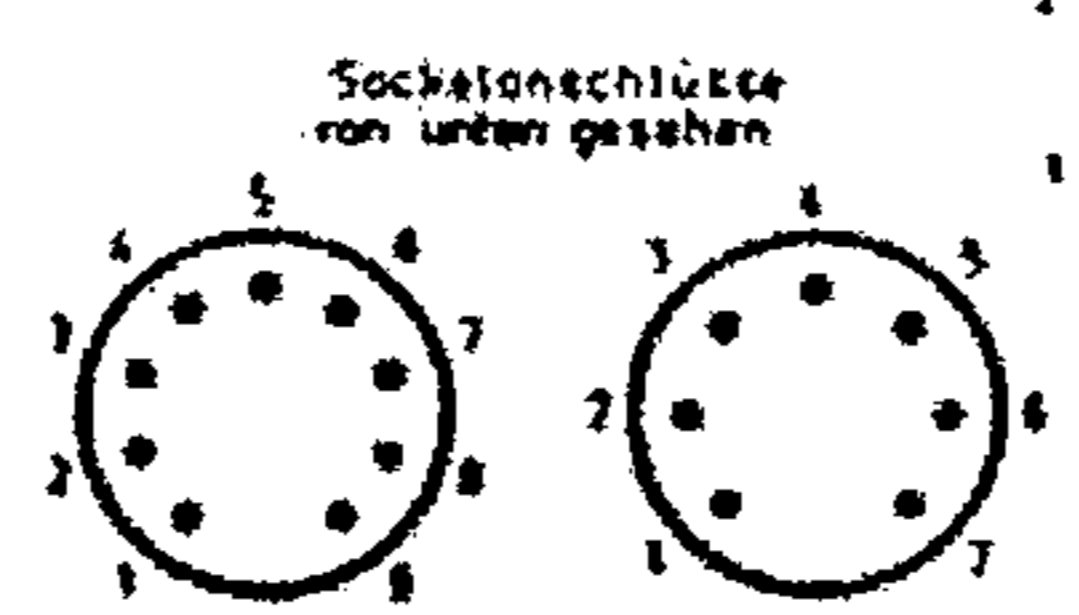

Atelier 1 (-7)

- 1/10 W
- 1/4 W
- 1/2 W
- 1 W

EM 84

EL 95

Spannungen gegen Chassis gemessen
 Instrument 633/1V 300V bzw 12V Bereich
 Spannungen bei FM gemessen, bei AM angegebene Werte