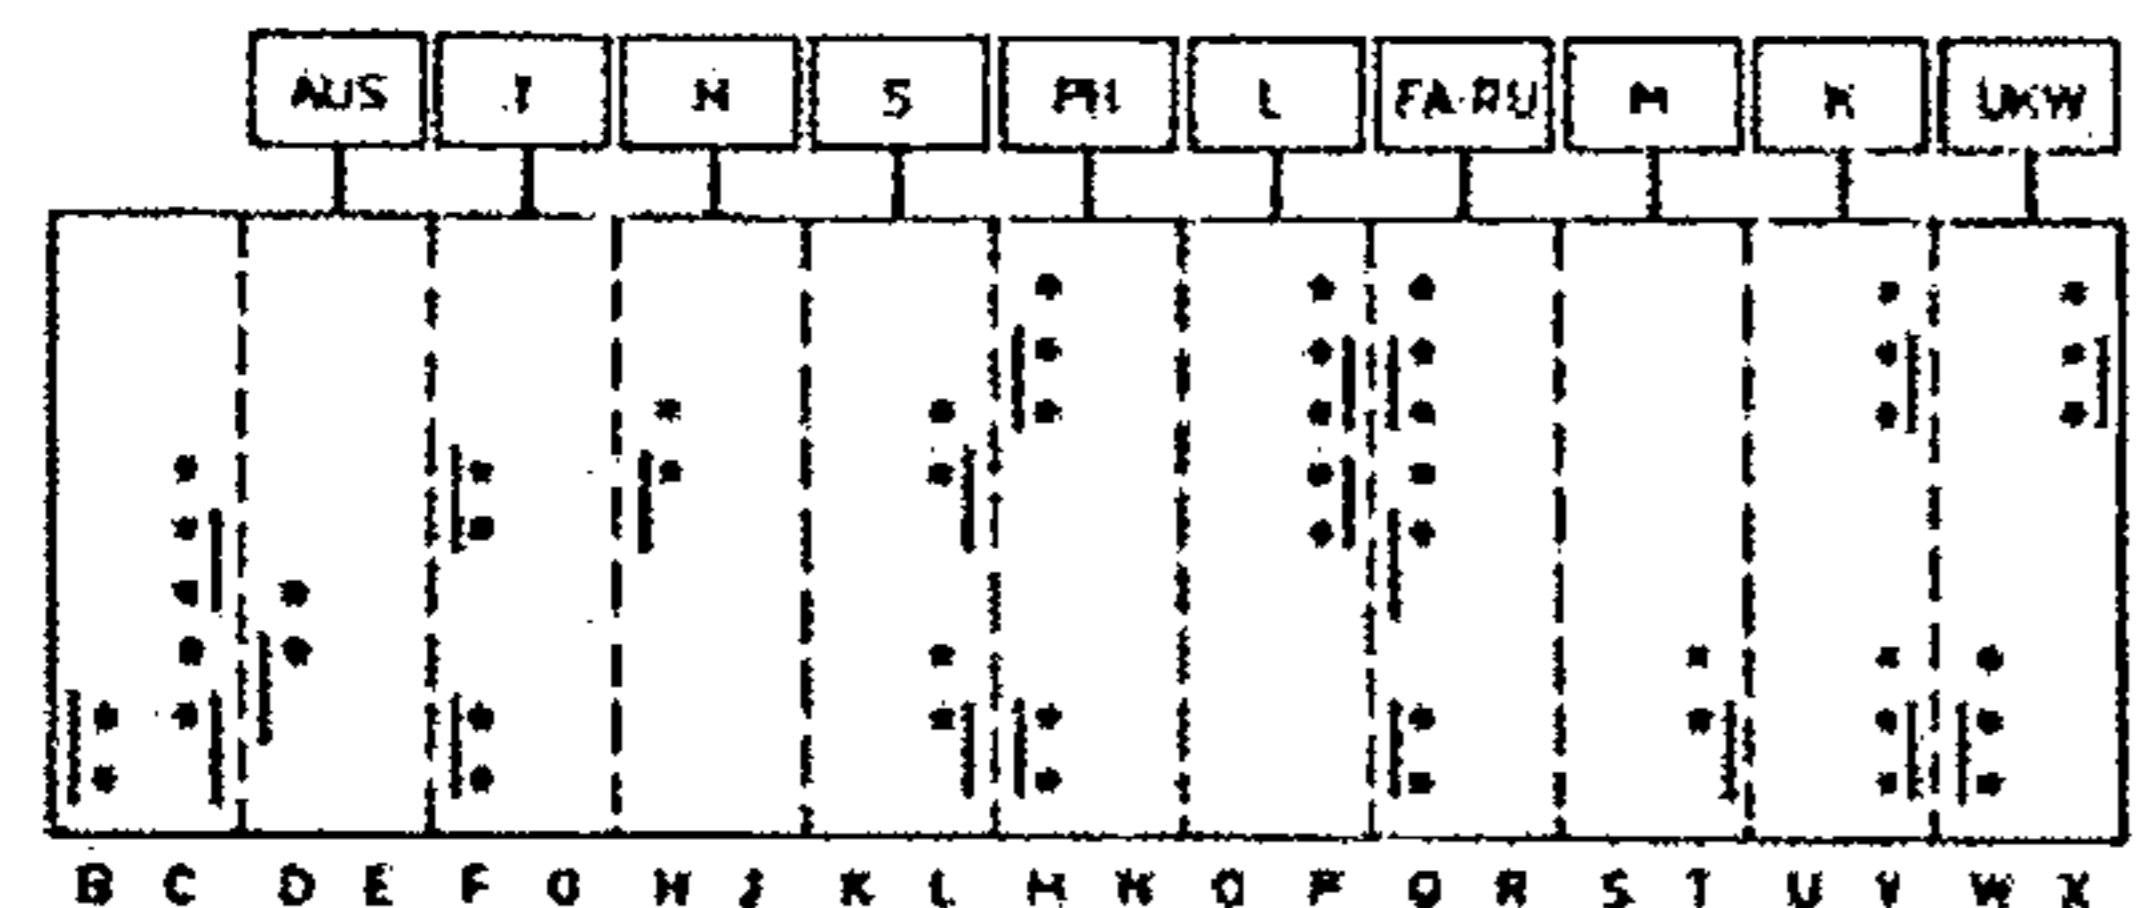

Atelier 1 (-7)

- 1/10 W
- 1/4 W
- 1/2 W
- 1 W

EM 84

EL 95

Spannungen gegen Chassis gemessen
 Instrument 633/1V 300V bzw 12V Bereich
 Spannungen bei FM gemessen, bei AM angegebene Werte