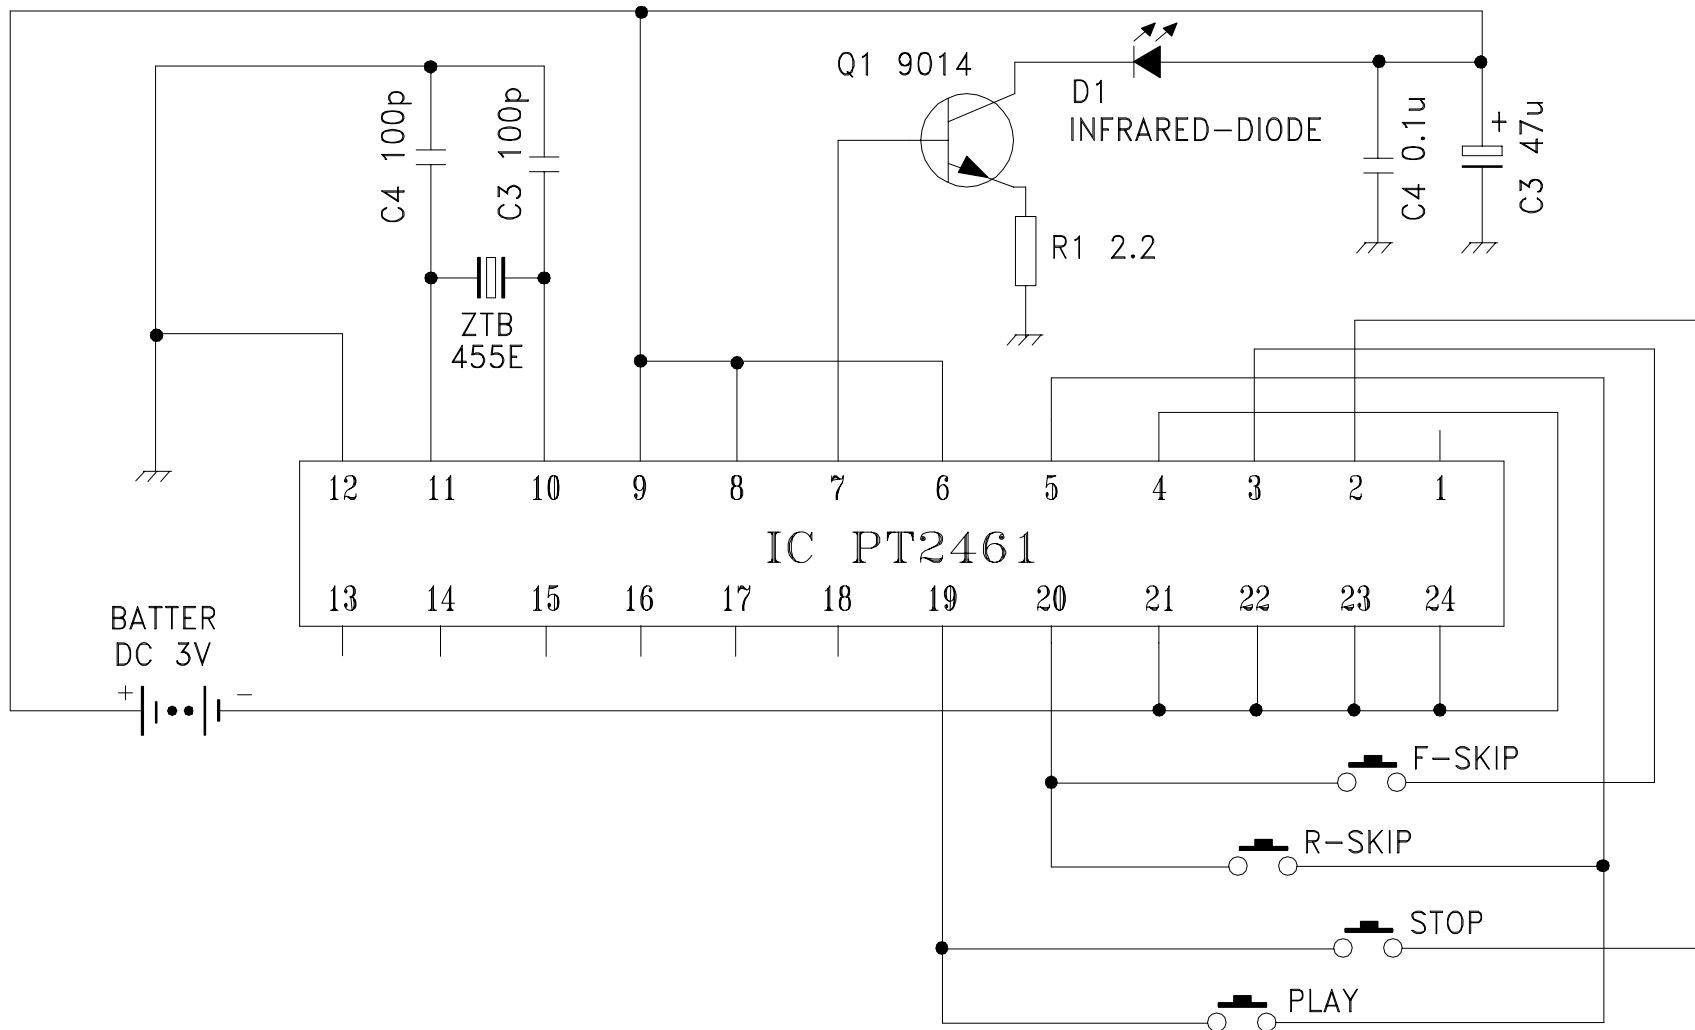

PCI CONTROLE REMOTO