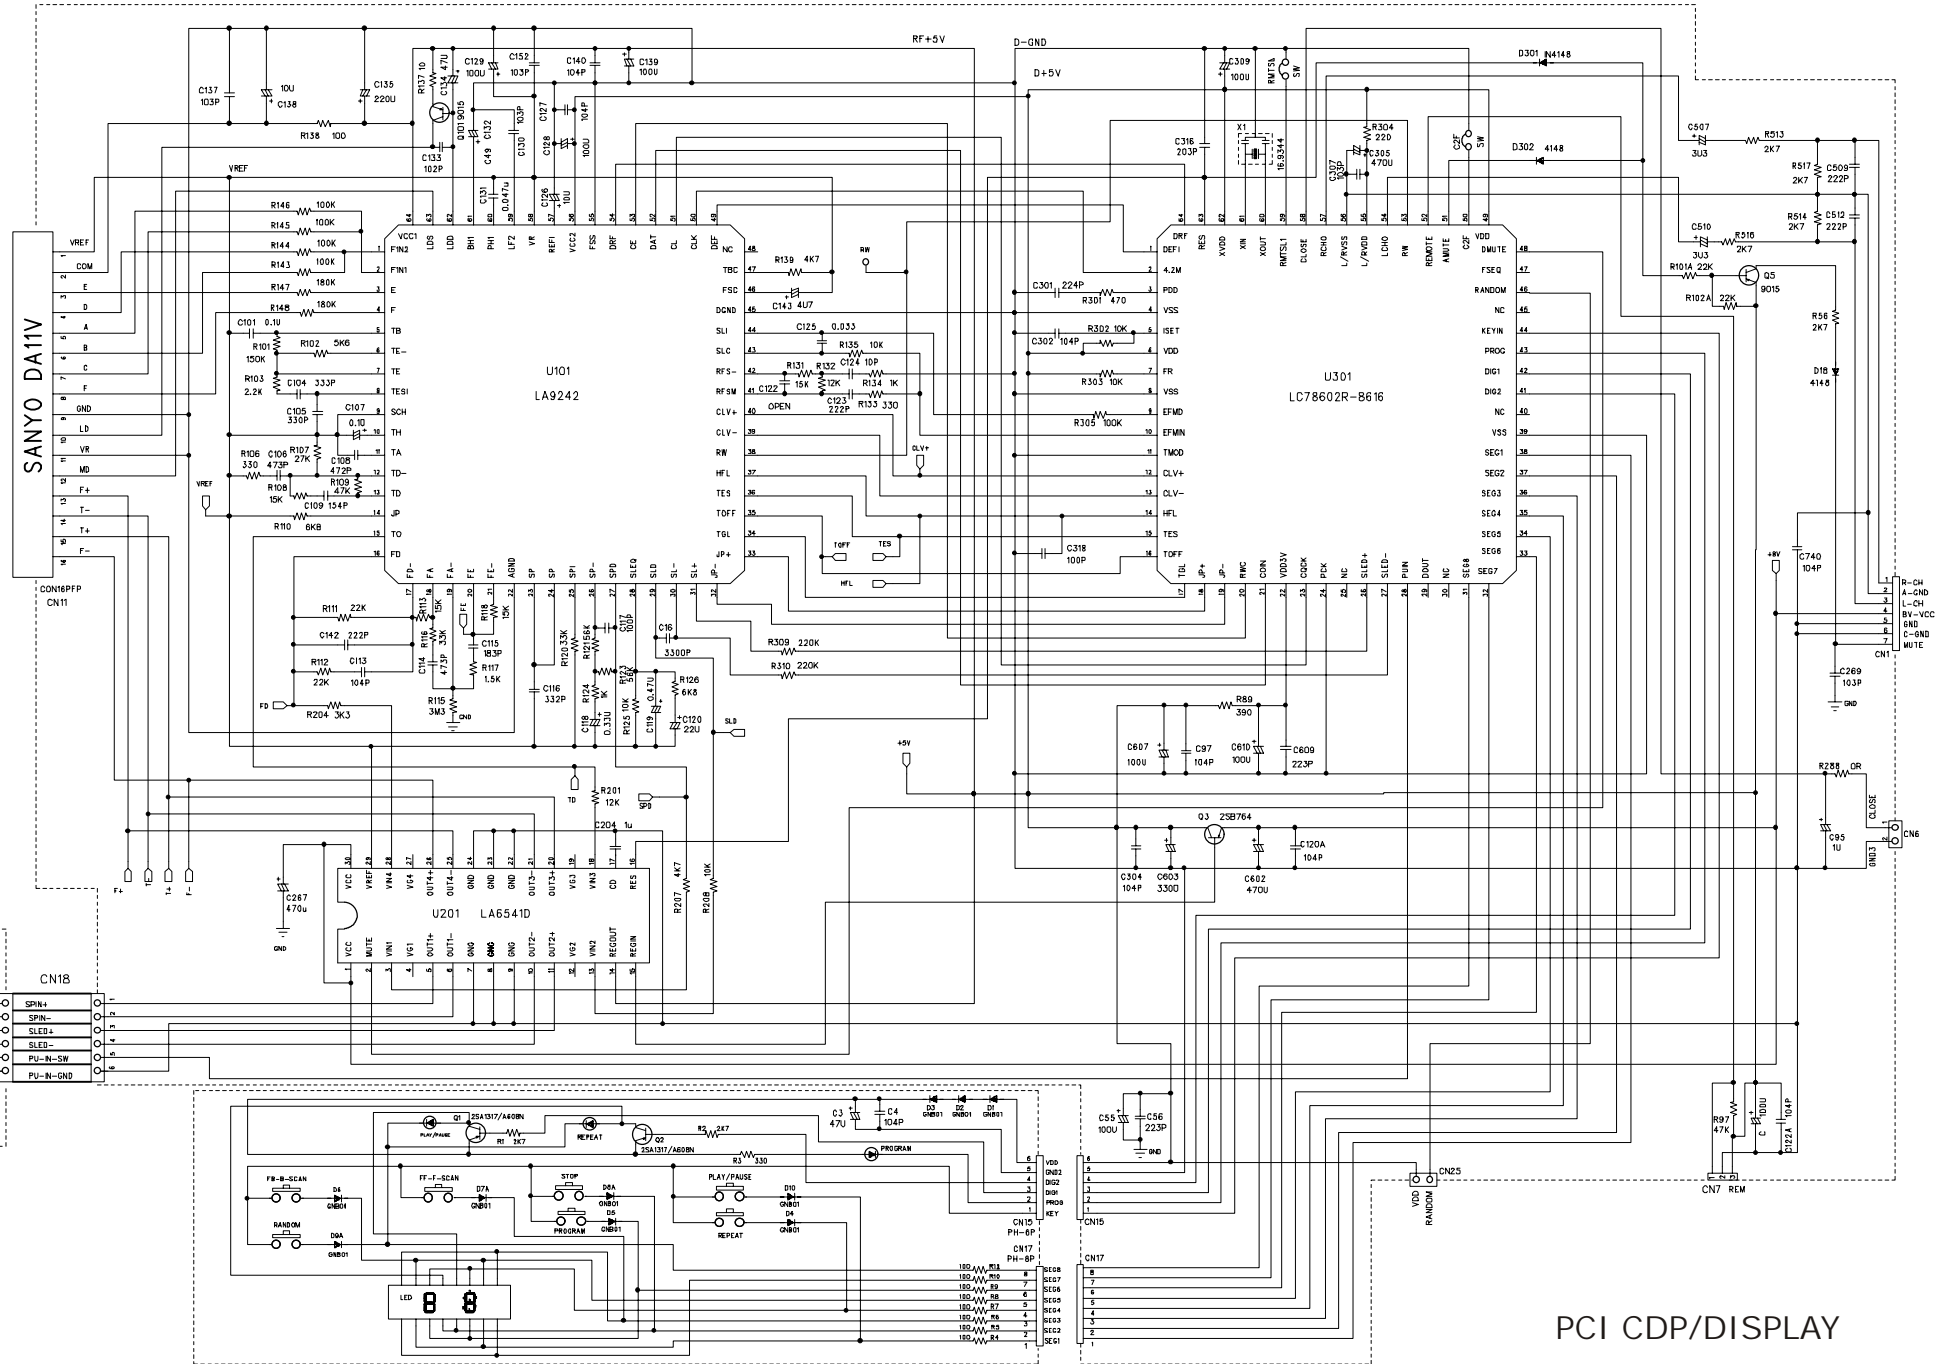

New Parts

VEX.BR.AUD.041.REV.0

AUDIO BS 369

Julho/2010

Página 4/6

PCI CDP/DISPLAY