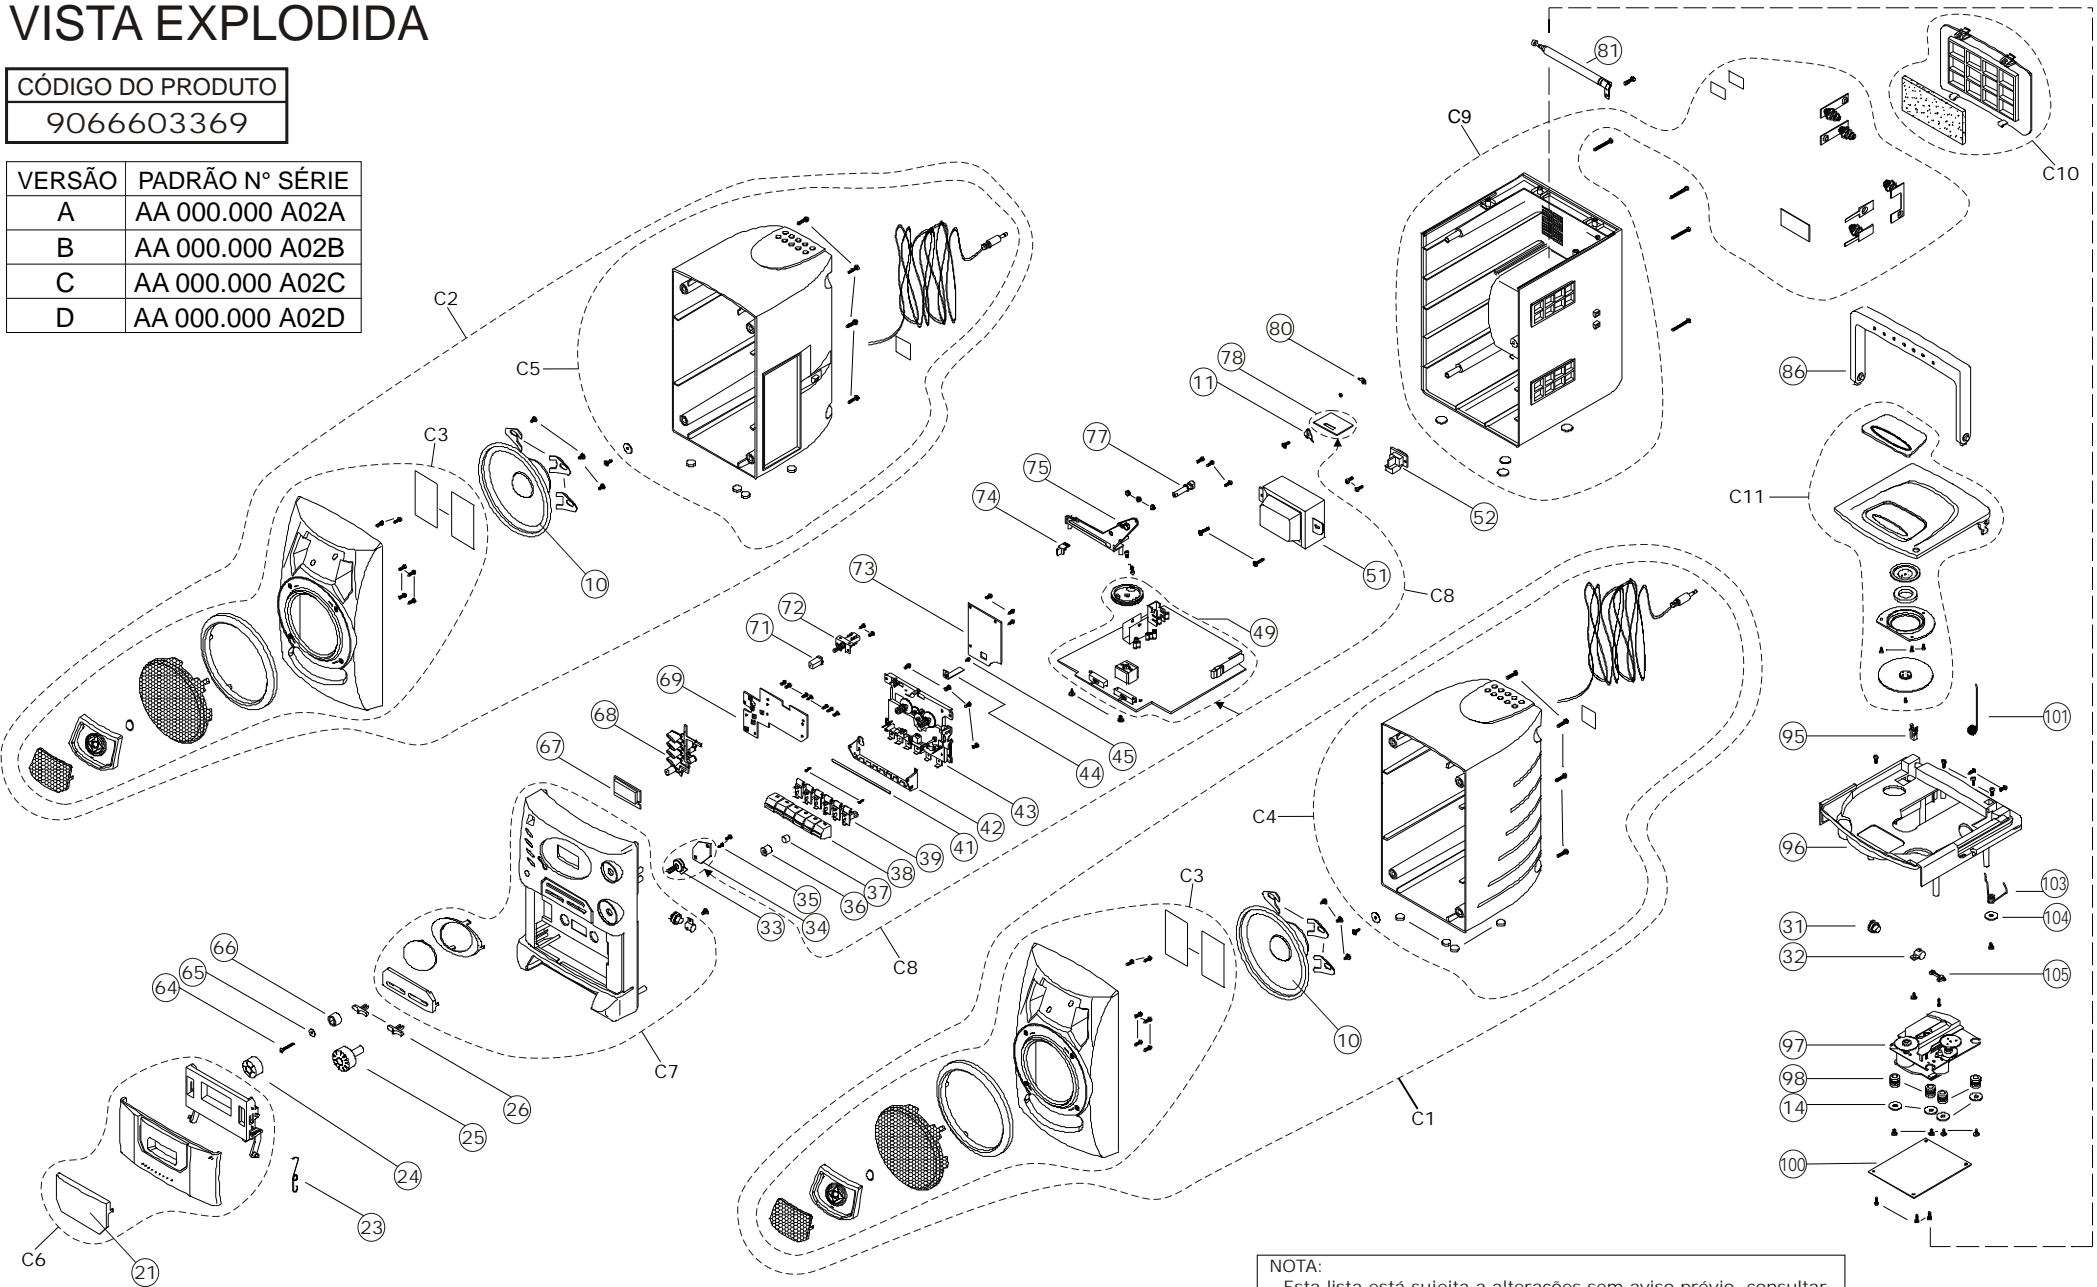

" Oferecer produtos que contribuam para a satisfação dos nossos clientes, buscando a melhoria contínua dos nossos processos "

VISTA EXPLODIDA

CÓDIGO DO PRODUTO
9066603369

VERSÃO	PADRÃO N°	SÉRIE
A	AA 000.000	A02A
B	AA 000.000	A02B
C	AA 000.000	A02C
D	AA 000.000	A02D

New Parts

ITENS DA VISTA EXPLODIDA

Código	Descrição peça	Nº
701803	TAMPA CASS. BS334/368/369	C6
701777	GAB FRONT COMPLETO BS369 V.A	C7
706703	GAB FRONT 369 V.C (DEC. CINZA)	
701773	PCI PRINC BS334,368,369(CD63D-007)	C8
701790	GAB. TRAS COMPL BS368/369	C9
701805	TAMPA PILHAS BS334/368/369	C10
701804	TAMPA CDP BS369	C11
700431	ALTO FAL 4R/3W 4 Pol DOMO CROMO	10
701876	VISOR CASSETE CZ BS-368	21
701886	VISOR CASSETE AZ BS-368/369	
701796	MOLA TAMPA CASS. BS334/368/369	23
701793	KNOB SINTONIA BS369 V.A	24
705851	KNOB SINTONIA BS334/368/369 V.C	
701794	KNOB VOLUME BS369 V.A	25
705852	KNOB VOLUME BS334/368/369 V.C	
701792	KNOB BAND/FUNCTION BS369 V.A	26
705853	KNOB BAND-FUNC BS334,368,369 CZ	
701801	POTENC 20K EIXO 15mm DUPLO	33
701800	PCI VOLUME BS368/369	34
700755	MICROFONE-60Db9.7mm V.A	37
705849	TECLAS CASSETE BS334/368/369	38
701795	MEC CASSETE 12V BS334,368,369	43
701807	TRAFO 127/220V BS334/368/369	51
701881	SUP TAMPA CASSETE BS-334/368/369	63
701786	DISPLAY BS334/368/369 (R)	67
701781	BOTOES CDP BS334/368/369	68
701770	PCI DISPLAY BS368/369 (CD63D-OKS)	69
701780	KNOB POWER BS369 V.A	71
706704	KNOB POWER BS334,368,369 V.C CZ	
701785	CHAVE POWER NTL-STB	72
701771	PCI CASSETE (OCD63-OM2)	73
701799	PCI JACK ALTO FAL BS360/368/369	78
700432	ANTENA BS360/369	81
701778	ALCA BS334/368/369	86
701103	TRAVA TAMPA CD S CHAVE	95
701802	SUPORTE MEC CDP BS334/368/369	96
700324	UNID. OTIC. KSS213(R) V.A	97
700069	UNID SFP101N 16VIAS M: 18mm	
700015	AMORTECEDOR MEC CDP VERDE V.A	98
700248	AMORTECEDOR MEC CDP VERMELHO V.A	
701772	PCI CDP BS369(R) V.A	100
701812	PCI CDP (CD155B-ODJ) SANYO	
701797	MOLA TAMPA CDP BS334/368/369	101
701779	ANT MOLA TAMPA CPD BS369	103
700460	CHAVE LEAF BS360/368/369	105