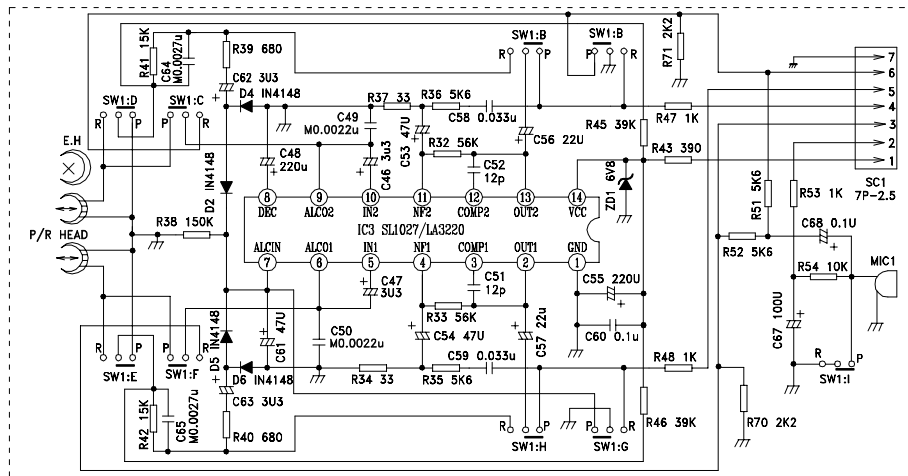

New Parts

VEX.BR.AUD.041.REV.0

AUDIO BS 369

Julho/2010

Página 4/6

PCI CDP/DISPLAY

PCI CONTROLE REMOTO