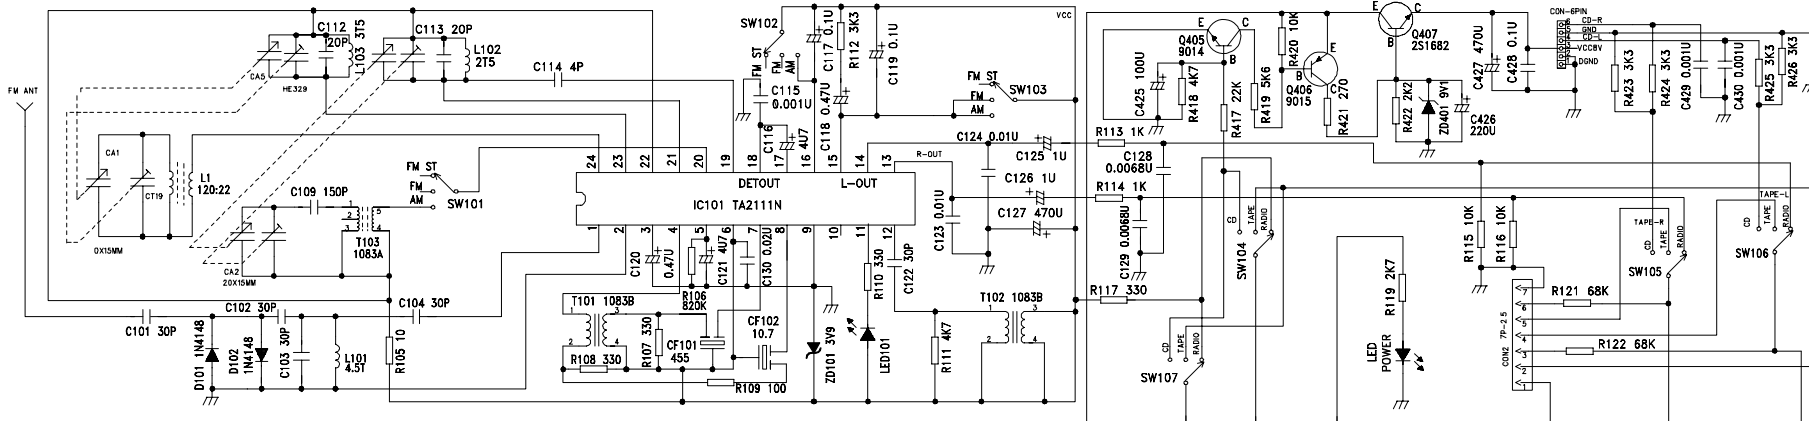

New Parts

VEX.BR.AUD.041.REV.0

AUDIO BS 369

Julho/2010

Página 4/6

PCI CDP/DISPLAY

PCI CONTROLE REMOTO