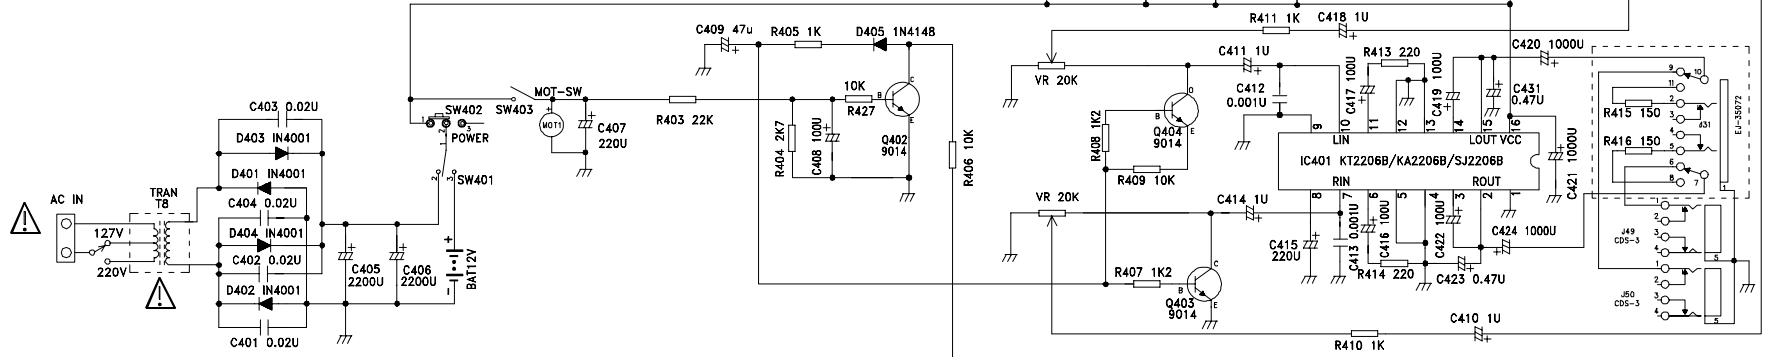

New Parts

VEX.BR.AUD.041.REV.0

AUDIO BS 369

Julho/2010

Página 4/6

PCI CDP/DISPLAY

PCI CONTROLE REMOTO