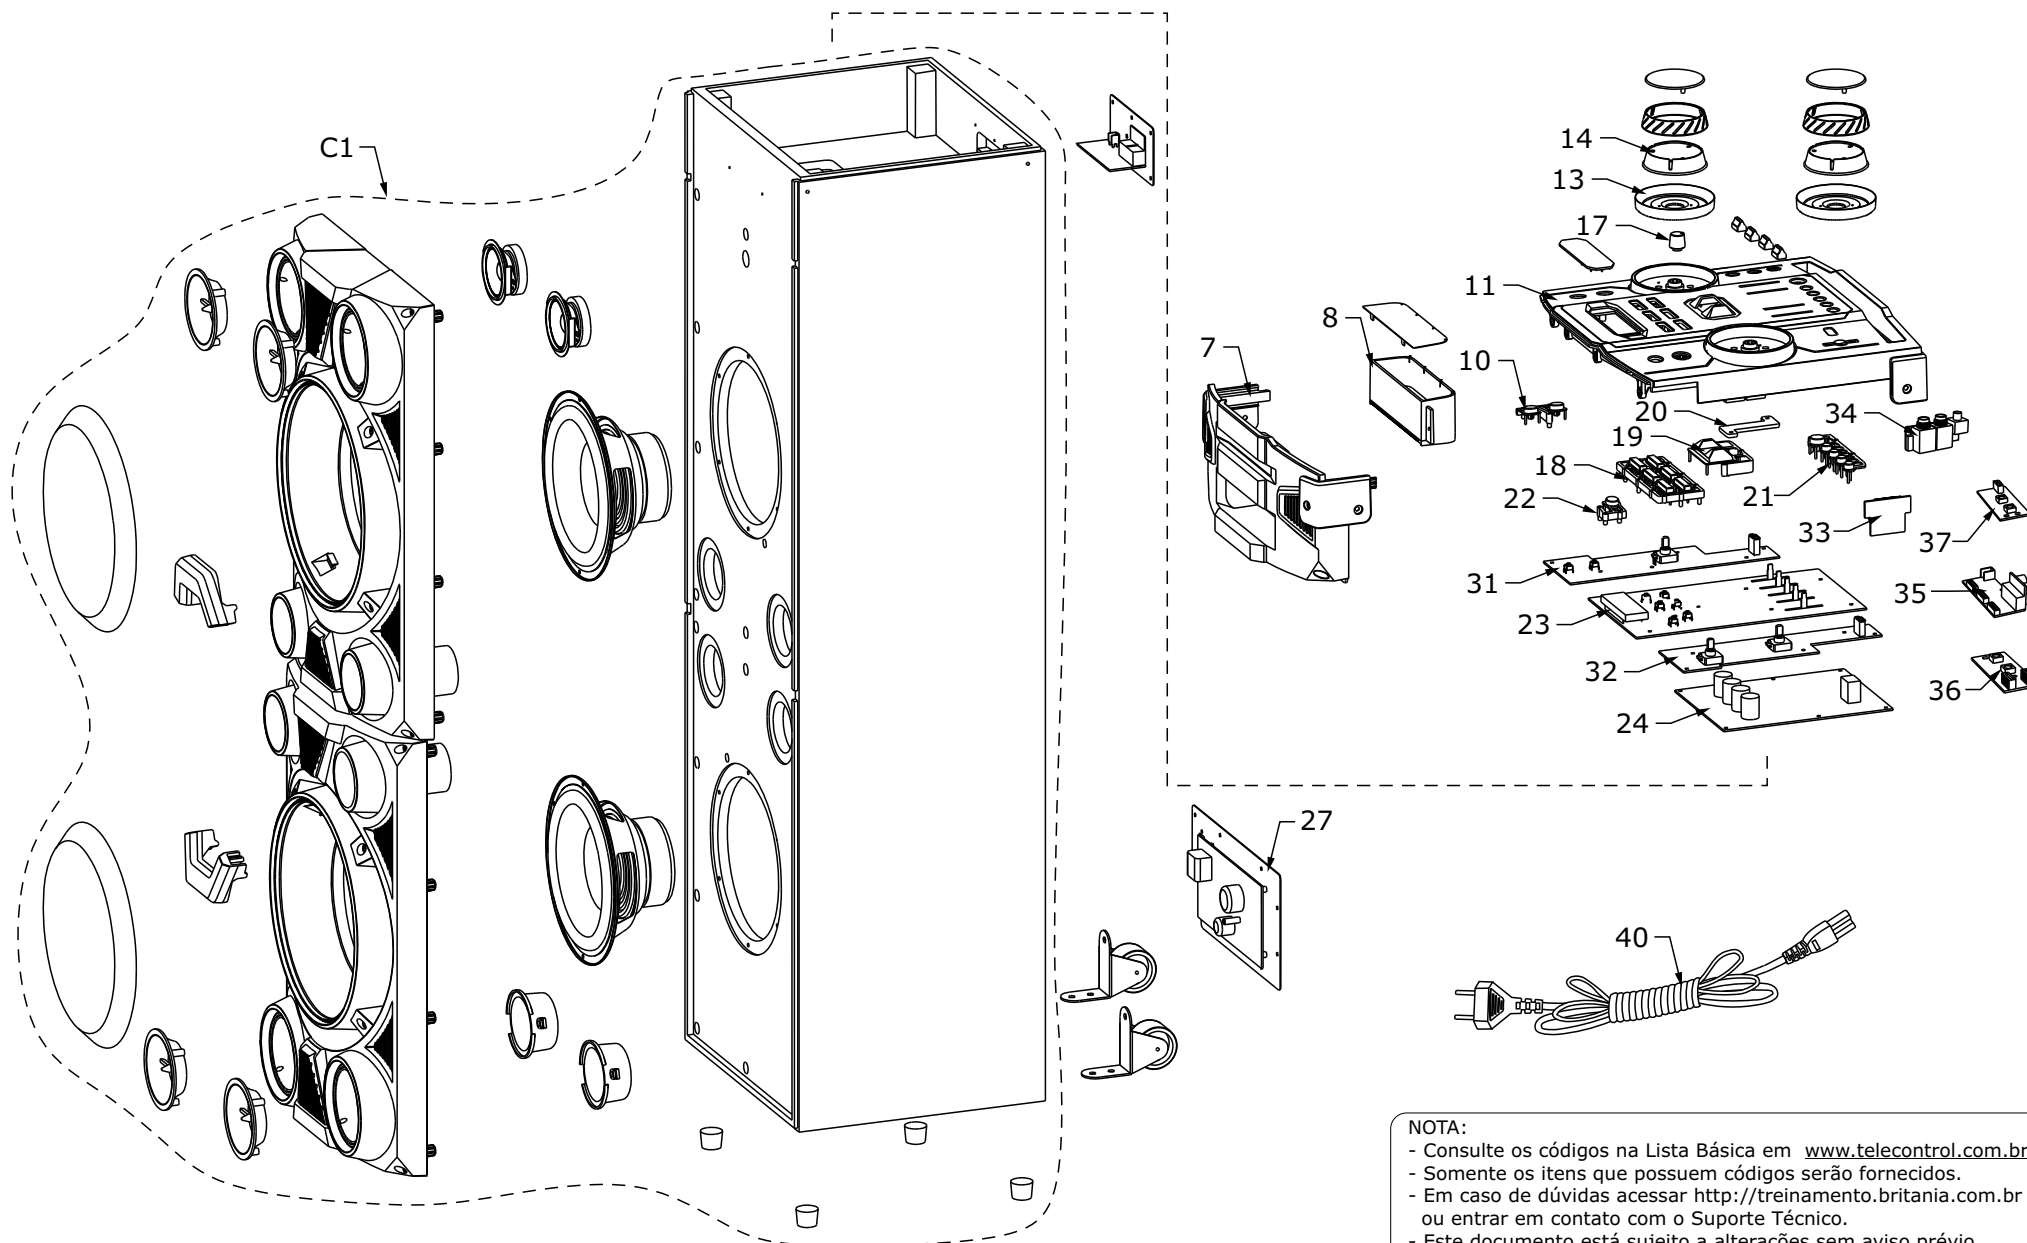

Acesse a LISTA BÁSICA em www.telecontrol.com.br e consulte os códigos das peças pela referência.

PRODUTO	CÓDIGO	TENSÃO	PADRÃO E Nº SÉRIE
CX ACÚSTICA PCX11000	056603743ATX	BIV	0 00 00000 00 A 192 X
(X) - O último algarismo nas colunas "Código" e "Padrão Nº Série" significa a versão do aparelho.			