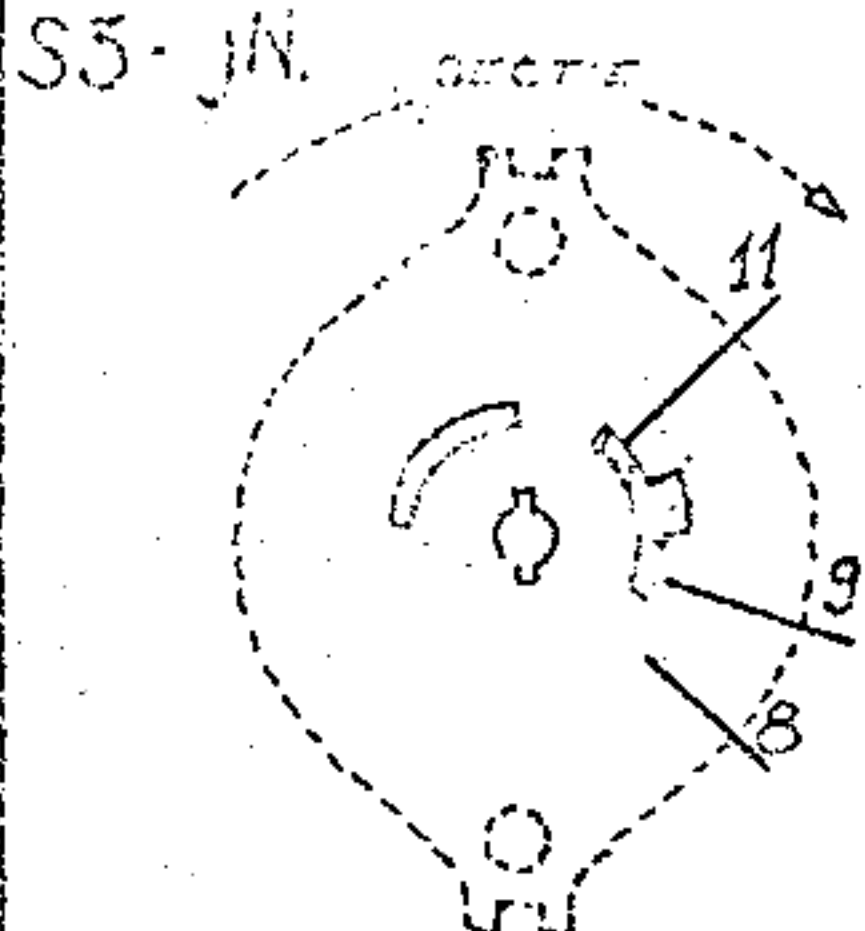

PRO 2 PA

RECORD  
REVERSE  
PLAY  
FASTFOR.  
AMPLI

- 12. groen + wit - grijs.
- 1. 2x bruin
- 2. 2x rood
- 3. 2x oranje
- 4. 2x geel
- 5. 2x groen
- 6. 2x blauw

Wilhelmotoren 32.53.2-305M  
32.53.4-550D  
Raytan n 4259  
050856

# SCHAKELLAAR R62PA

POSITIE - RECORD  
 STANDEN - RECORD  
 REVERSE  
 PLAY  
 FAST-FORW  
 AMPLI

DRAAIINGEN - 60°  
030856-