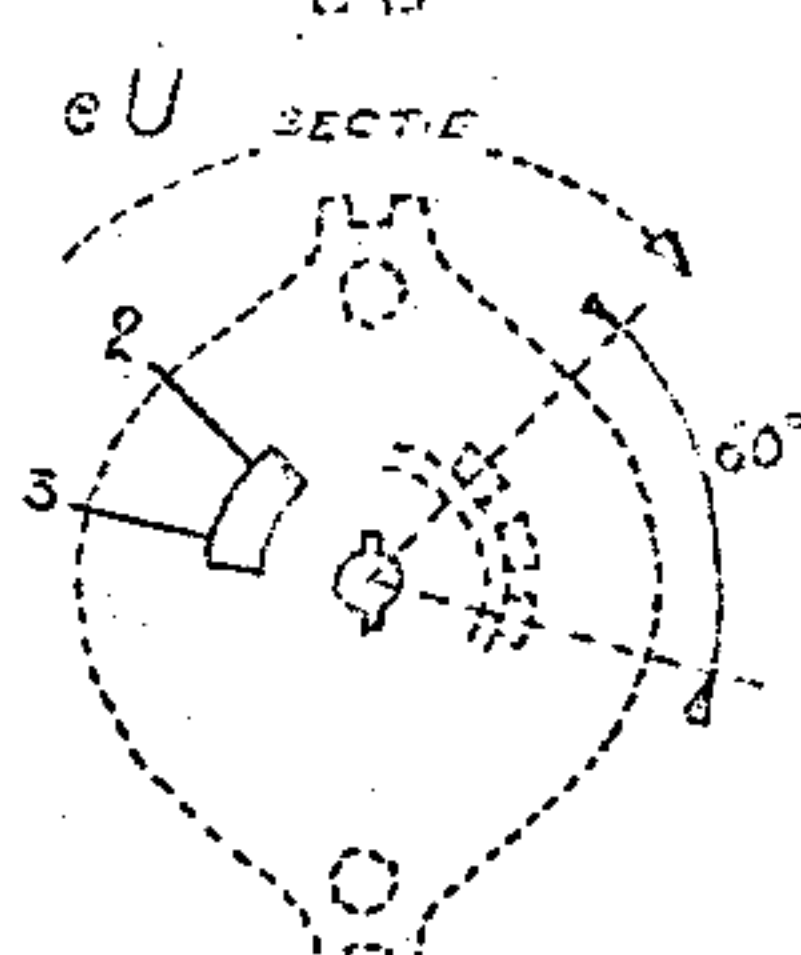

PRO 2 PA

RECORD  
REVERSE  
PLAY  
FASTFOR.  
AMPLI

- 12. groen + wit - grijs.
- 1. 2x bruin
- 2. 2x rood
- 3. 2x oranje
- 4. 2x geel
- 5. 2x groen
- 6. 2x blauw

Wilhelmotoren 32.53.2-305M  
32.53.4-550D  
Raytan n 4259  
050856

# SCHAKELLAAR R62PA

POSITIE - RECORD  
 STANDEN - RECORD  
 REVERSE  
 PLAY  
 FAST-FORW  
 AMPLI

DRAAIINGEN - 60°  
030856-