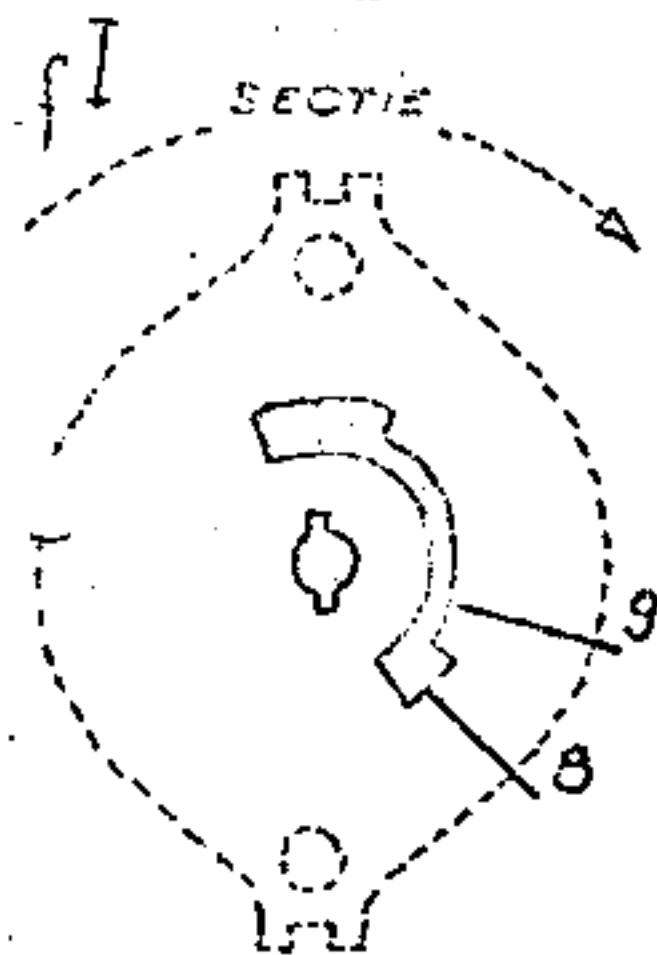

PRO 2 PA

RECORD  
REVERSE  
PLAY  
FASTFOR.  
AMPLI

- 12. groen + wit - grijs.
- 1. 2x bruin
- 2. 2x rood
- 3. 2x oranje
- 4. 2x geel
- 5. 2x groen
- 6. 2x blauw

Wilhelmotoren 32.53.2-305M  
32.53.4-550D  
Raytan n 4259  
050856

# SCHAKELLAAR R62PA

POSITIE - RECORD  
 STANDEN - RECORD  
 REVERSE  
 PLAY  
 FAST-FORW  
 AMPLI

DRAAIINGEN - 60°  
030856-