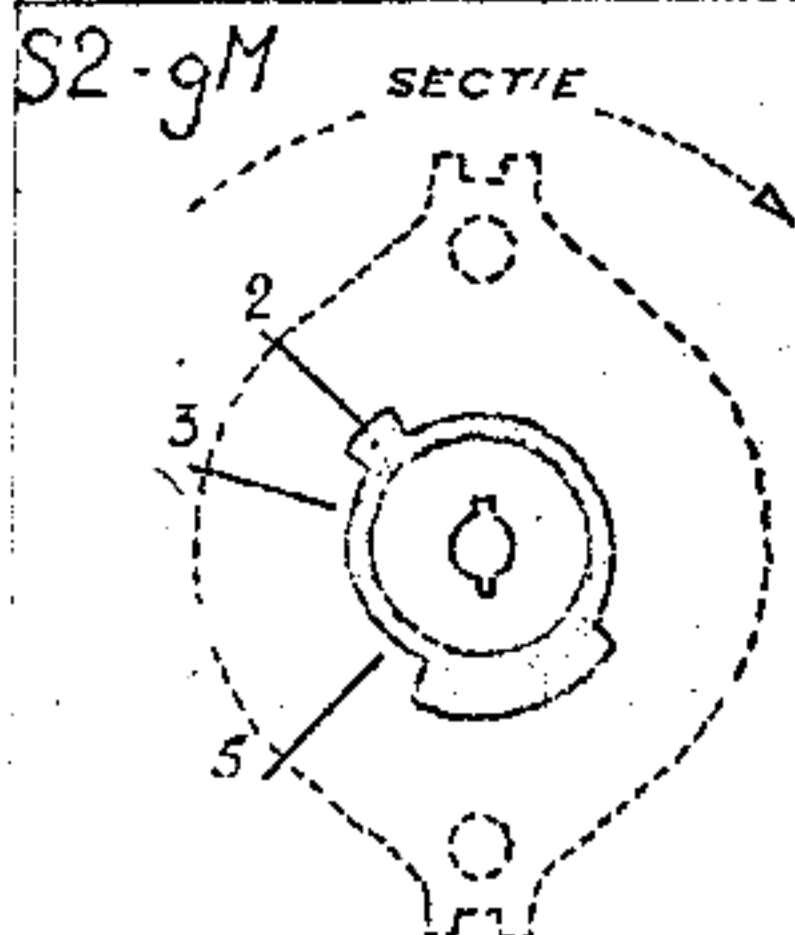

# SCHAKELLAAR R62PA

POSITIE - RECORD  
 STANDEN - RECORD  
 REVERSE  
 PLAY  
 FAST-FORW  
 AMPLI

DRAAIINGEN - 60°  
030856-