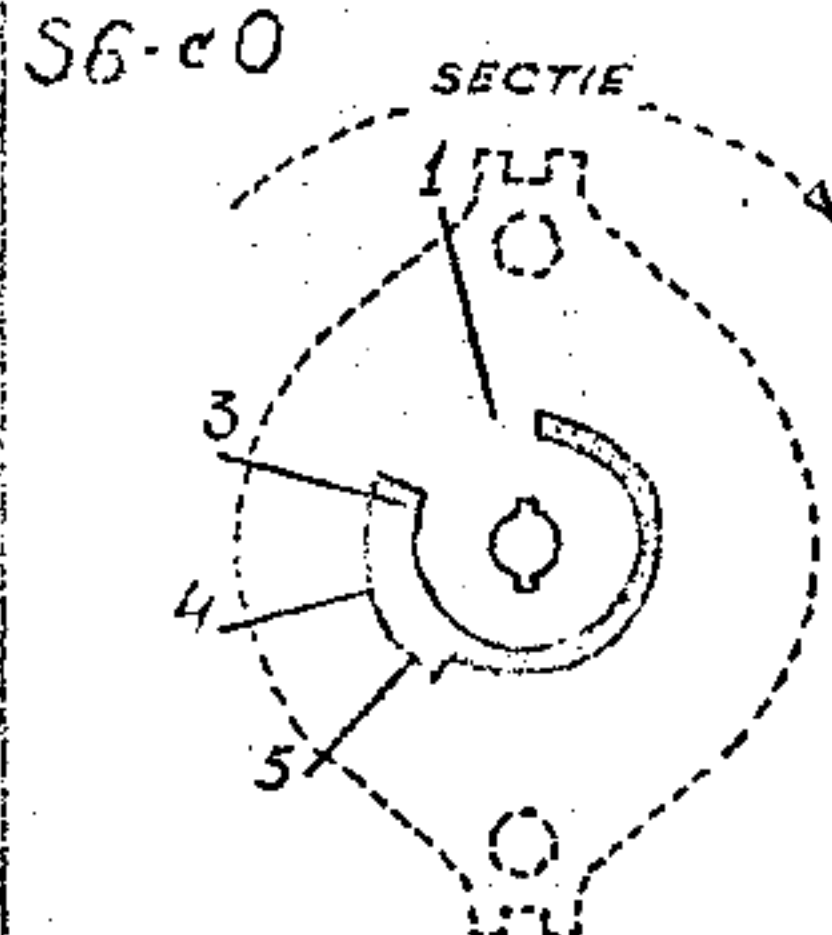

# SCHAKELLAAR R62PA

POSITIE - RECORD  
 STANDEN - RECORD  
 REVERSE  
 PLAY  
 FAST-FORW  
 AMPLI

DRAAIINGEN - 60°  
030856-