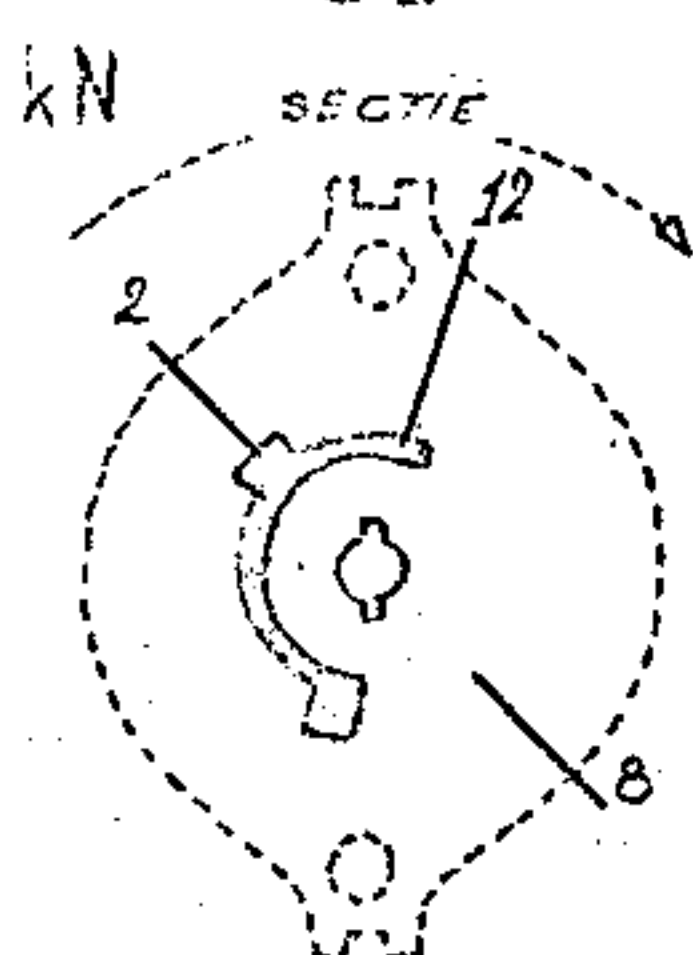

PRO 2 PA

RECORD  
REVERSE  
PLAY  
FASTFOR.  
AMPLI

- 12. groen + wit - grijs.
- 1. 2x bruin
- 2. 2x rood
- 3. 2x oranje
- 4. 2x geel
- 5. 2x groen
- 6. 2x blauw

Wilhelmotoren 32.53.2-305M  
32.53.4-550D  
Raytan n 4259  
050856

# SCHAKELLAAR R62PA

POSITIE - RECORD  
 STANDEN - RECORD  
 REVERSE  
 PLAY  
 FAST-FORW  
 AMPLI

DRAAIINGEN - 60°  
030856-