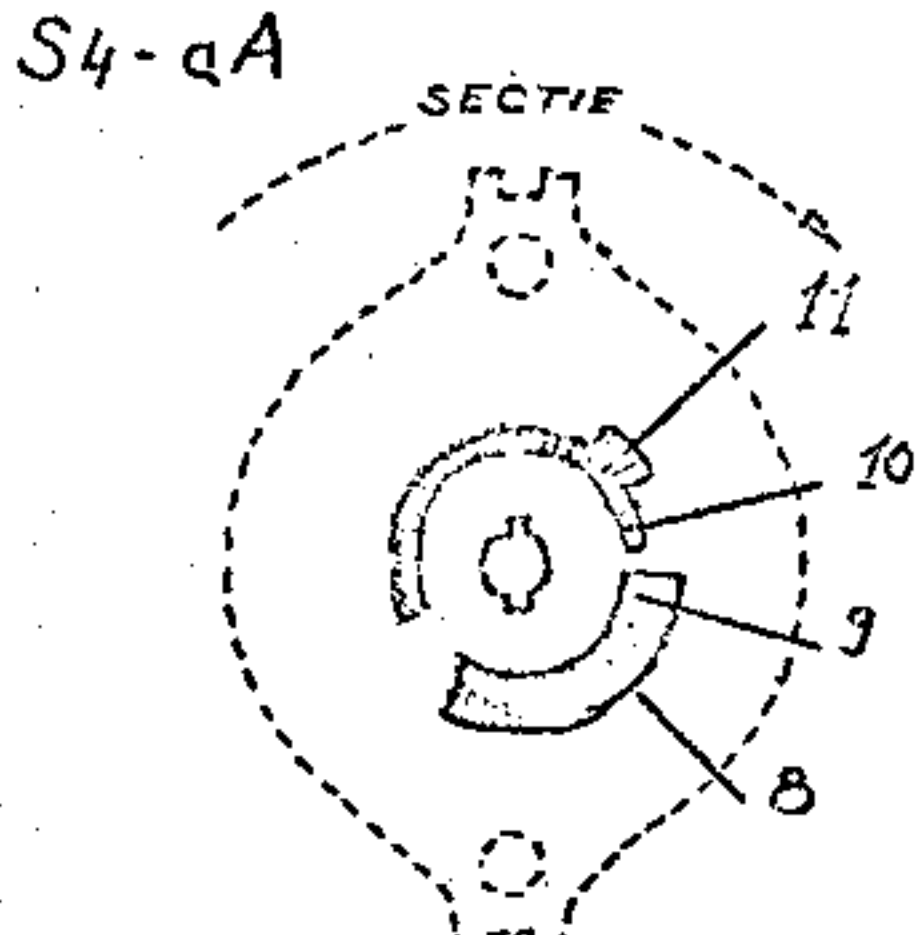

# SCHAKELLAAR R62PA

POSITIE - RECORD  
 STANDEN - RECORD  
 REVERSE  
 PLAY  
 FAST-FORW  
 AMPLI

DRAAIINGEN - 60°  
030856-