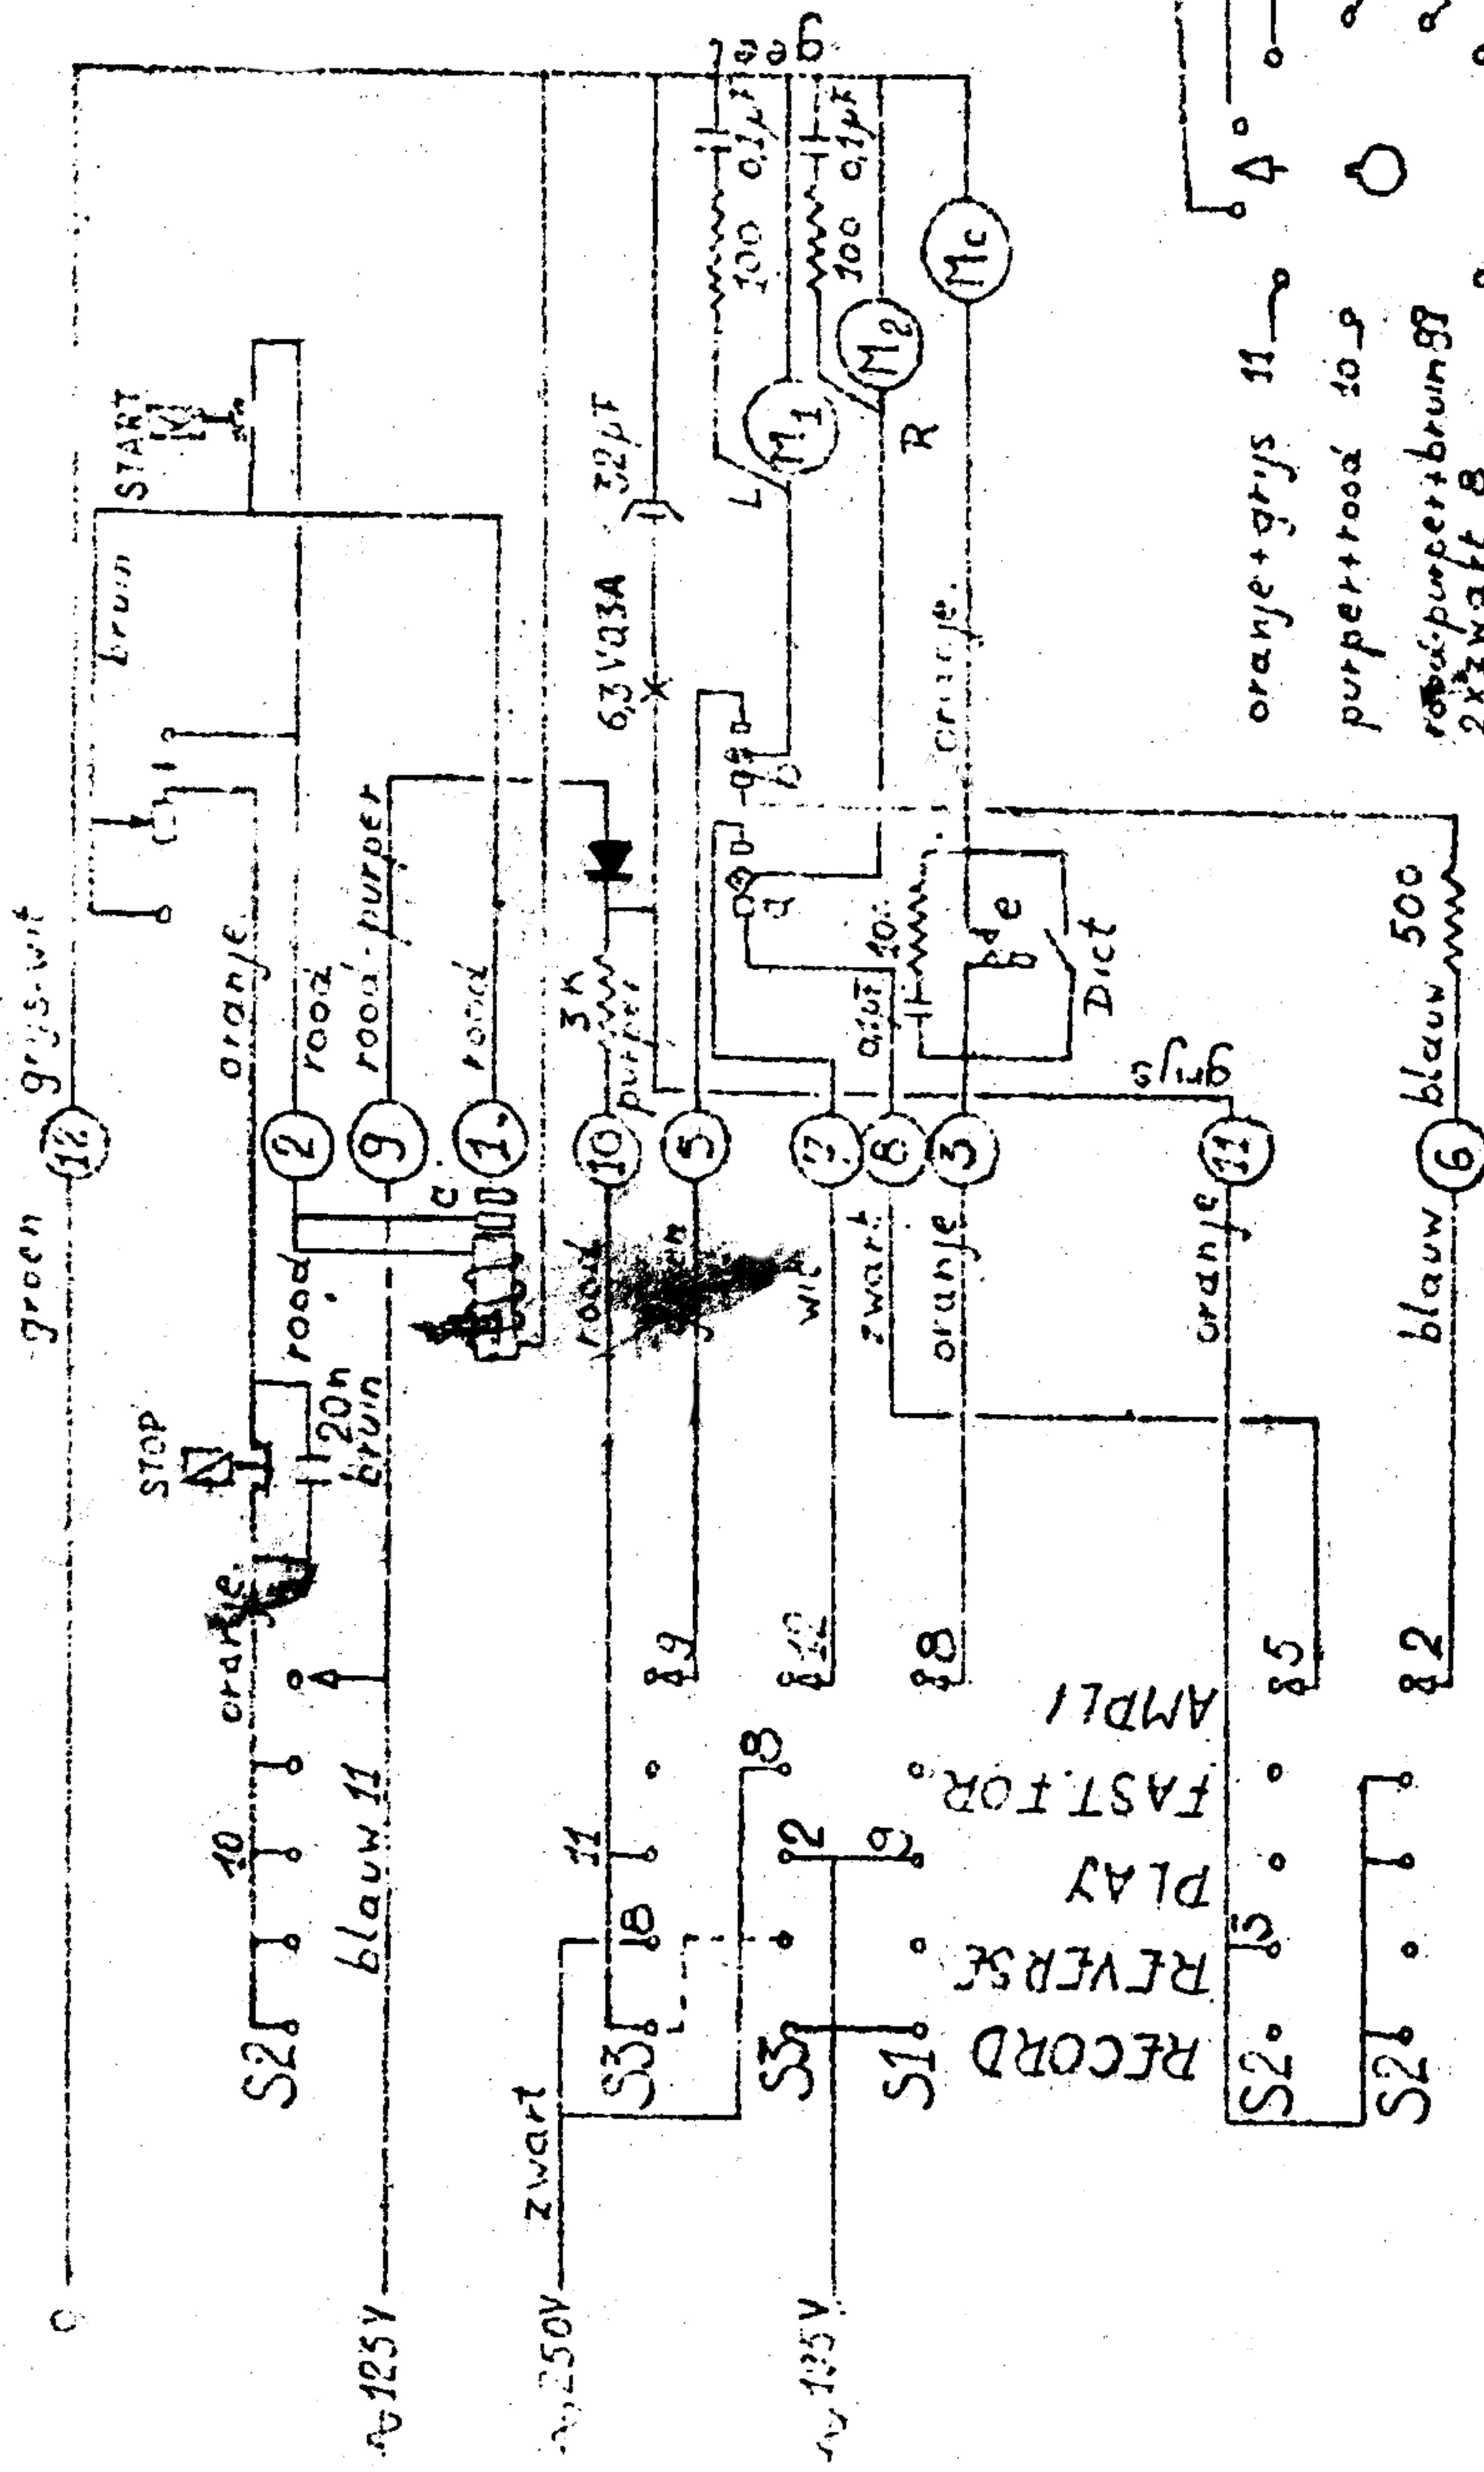

PRO 2 PA

RECORD  
REVERSE  
PLAY  
FASTFOR.  
AMPLI

- 12. groen + wit - grijs.
- 1. 2x bruin
- 2. 2x rood
- 3. 2x oranje
- 4. 2x geel
- 5. 2x groen
- 6. 2x blauw

Wilhelmotoren 32.53.2-305M  
32.53.4-550D  
Raytan n 4259  
050856

# SCHAKELLAAR R62PA

POSITIE - RECORD  
 STANDEN - RECORD  
 REVERSE  
 PLAY  
 FAST-FORW  
 AMPLI

DRAAIINGEN - 60°  
030856-