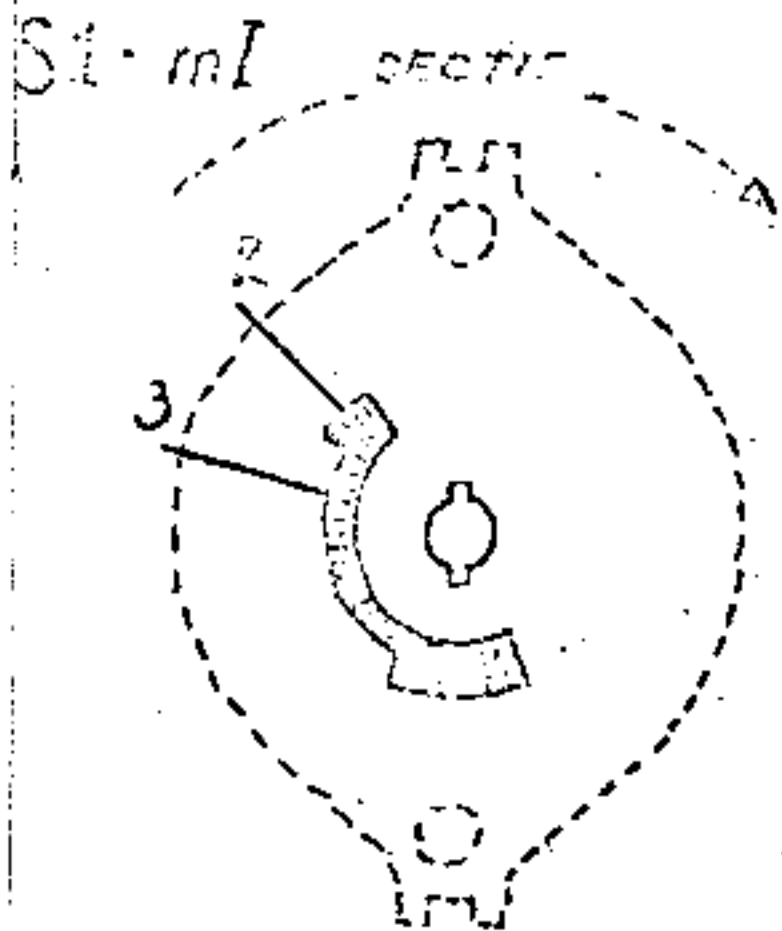

# SCHAKELLAAR R62PA

POSITIE - RECORD  
 STANDEN - RECORD  
 REVERSE  
 PLAY  
 FAST-FORW  
 AMPLI

DRAAIINGEN - 60°  
030856-