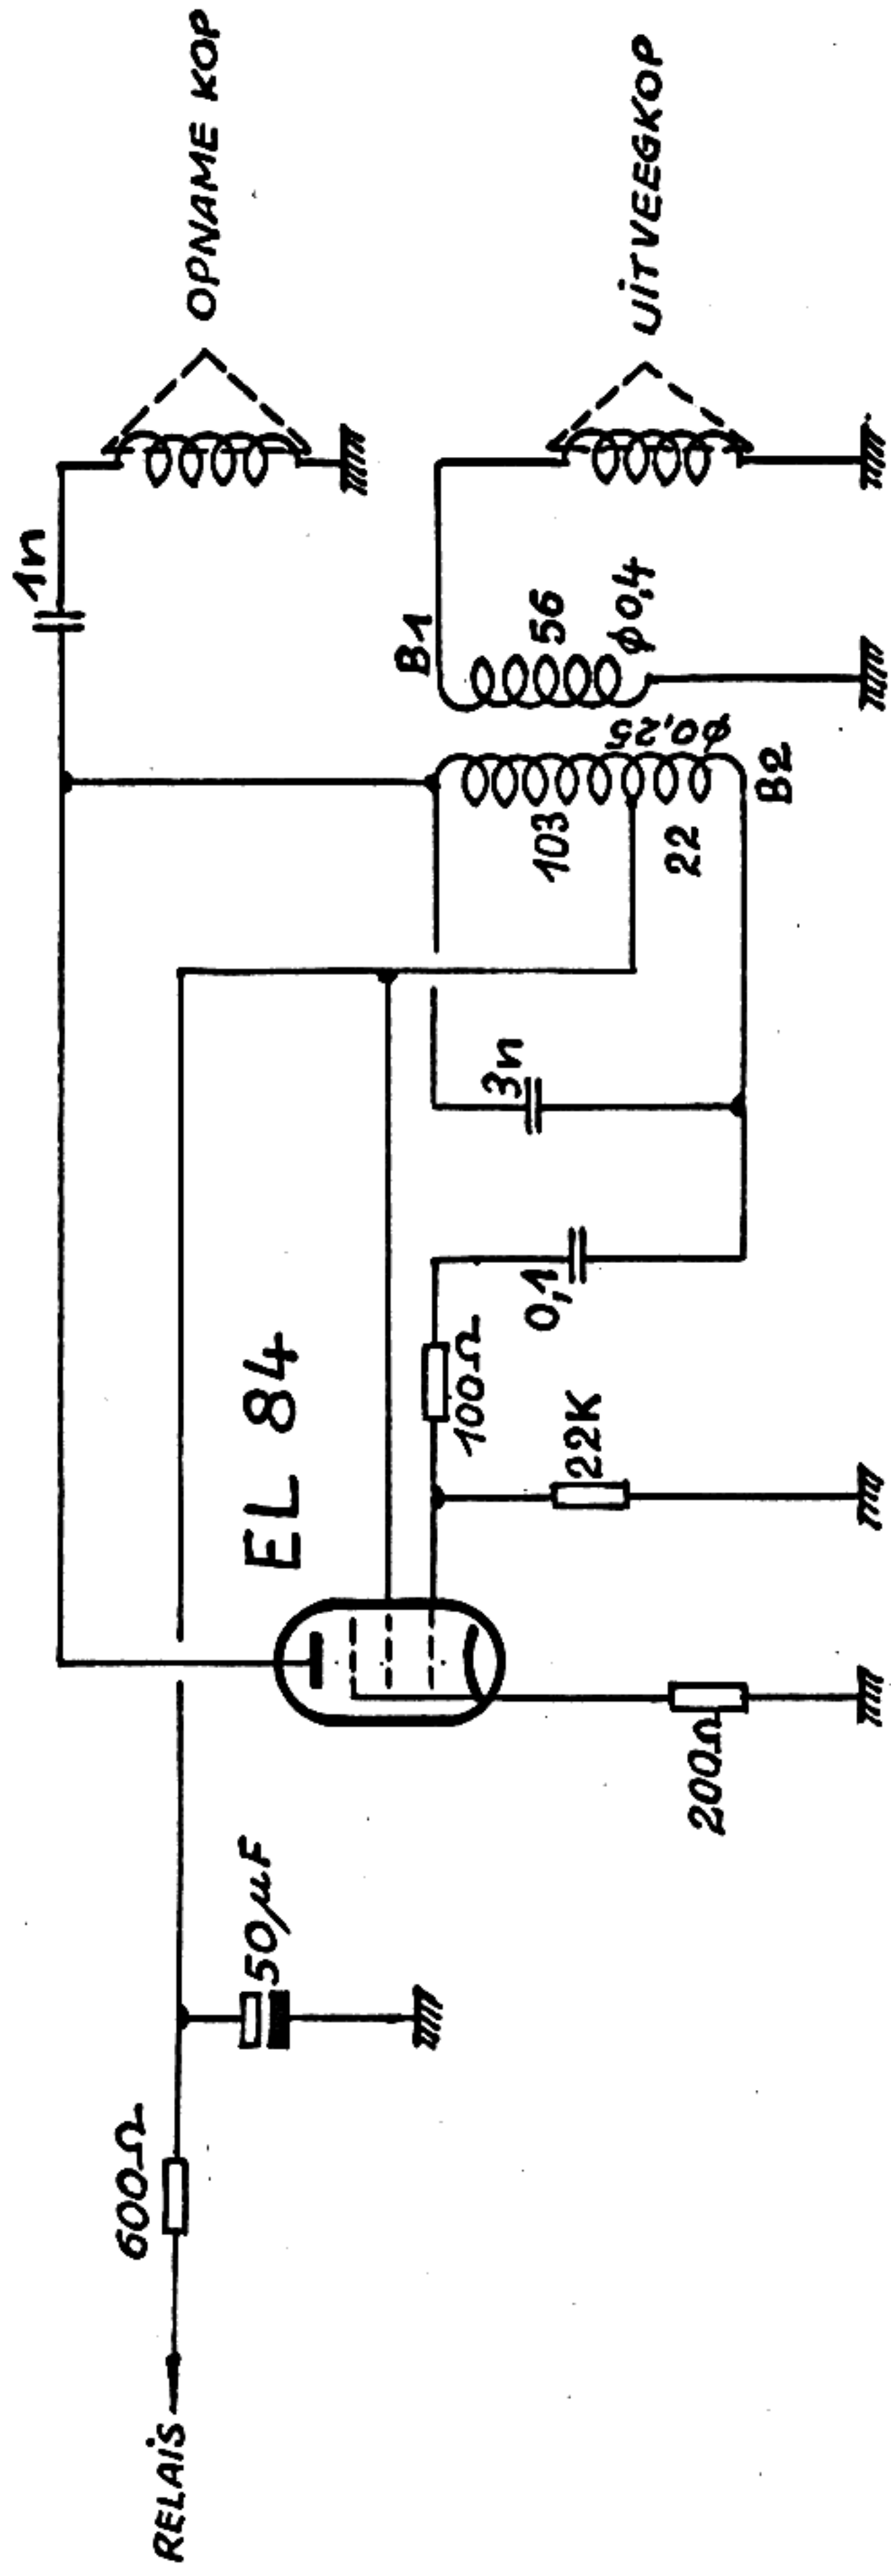

PRO 2 PA

RECORD  
REVERSE  
PLAY  
FASTFOR.  
AMPLI

- 12. groen + wit - grijs.
- 1. 2x bruin
- 2. 2x rood
- 3. 2x oranje
- 4. 2x geel
- 5. 2x groen
- 6. 2x blauw

Wilhelmotoren 32.53.2-305M  
32.53.4-550D  
Raytan n 4259  
050856

# Oscillator R 62 PA (19-38cm/sec. Koppens ihle)

# SCHAKELLAAR R62PA

POSITIE - RECORD  
 STANDEN - RECORD  
 REVERSE  
 PLAY  
 FAST-FORW  
 AMPLI

DRAAIINGEN - 60°  
030856-