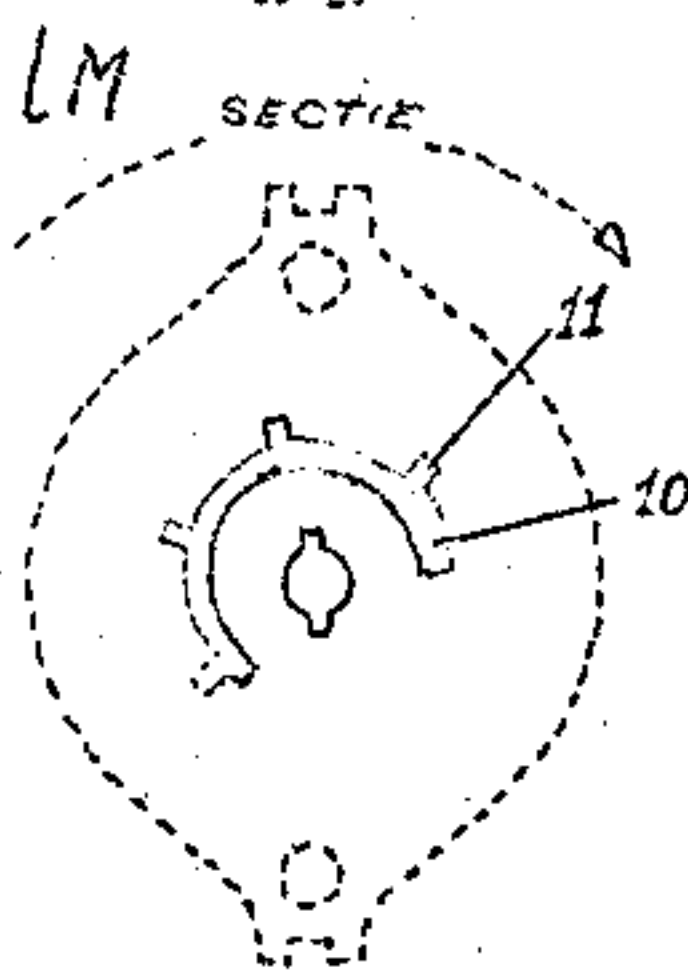

PRO 2 PA

RECORD  
REVERSE  
PLAY  
FASTFOR.  
AMPLI

- 12. groen + wit - grijs.
- 1. 2x bruin
- 2. 2x rood
- 3. 2x oranje
- 4. 2x geel
- 5. 2x groen
- 6. 2x blauw

Wilhelmotoren 32.53.2-305M  
32.53.4-550D  
Raytan n 4259  
050856

# Oscillator R 62 PA (19-38cm/sec. Koppens ihle)

# SCHAKELLAAR R62PA

POSITIE - RECORD  
 STANDEN - RECORD  
 REVERSE  
 PLAY  
 FAST-FORW  
 AMPLI

DRAAIINGEN - 60°  
030856-