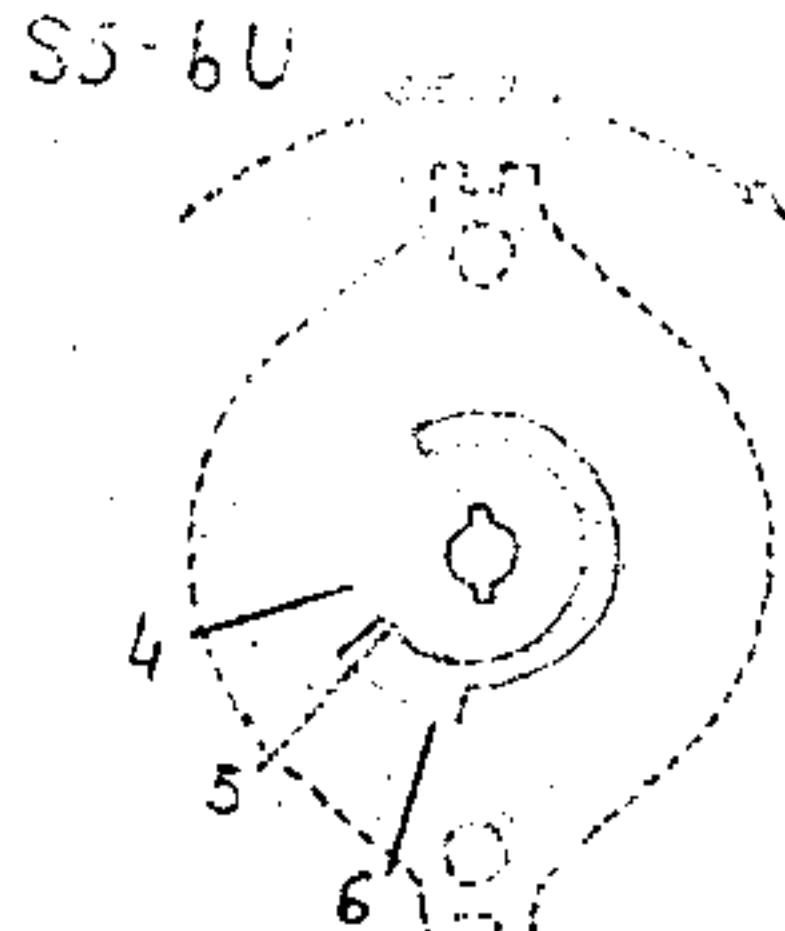

PRO 2 PA

RECORD  
REVERSE  
PLAY  
FASTFOR.  
AMPLI

- 12. groen + wit - grijs.
- 1. 2x bruin
- 2. 2x rood
- 3. 2x oranje
- 4. 2x geel
- 5. 2x groen
- 6. 2x blauw

Wilhelmotoren 32.53.2-305M  
32.53.4-550D  
Raytan n 4259  
050856

# SCHAKELLAAR R62PA

POSITIE - RECORD  
 STANDEN - RECORD  
 REVERSE  
 PLAY  
 FAST-FORW  
 AMPLI

DRAAIINGEN - 60°  
030856-