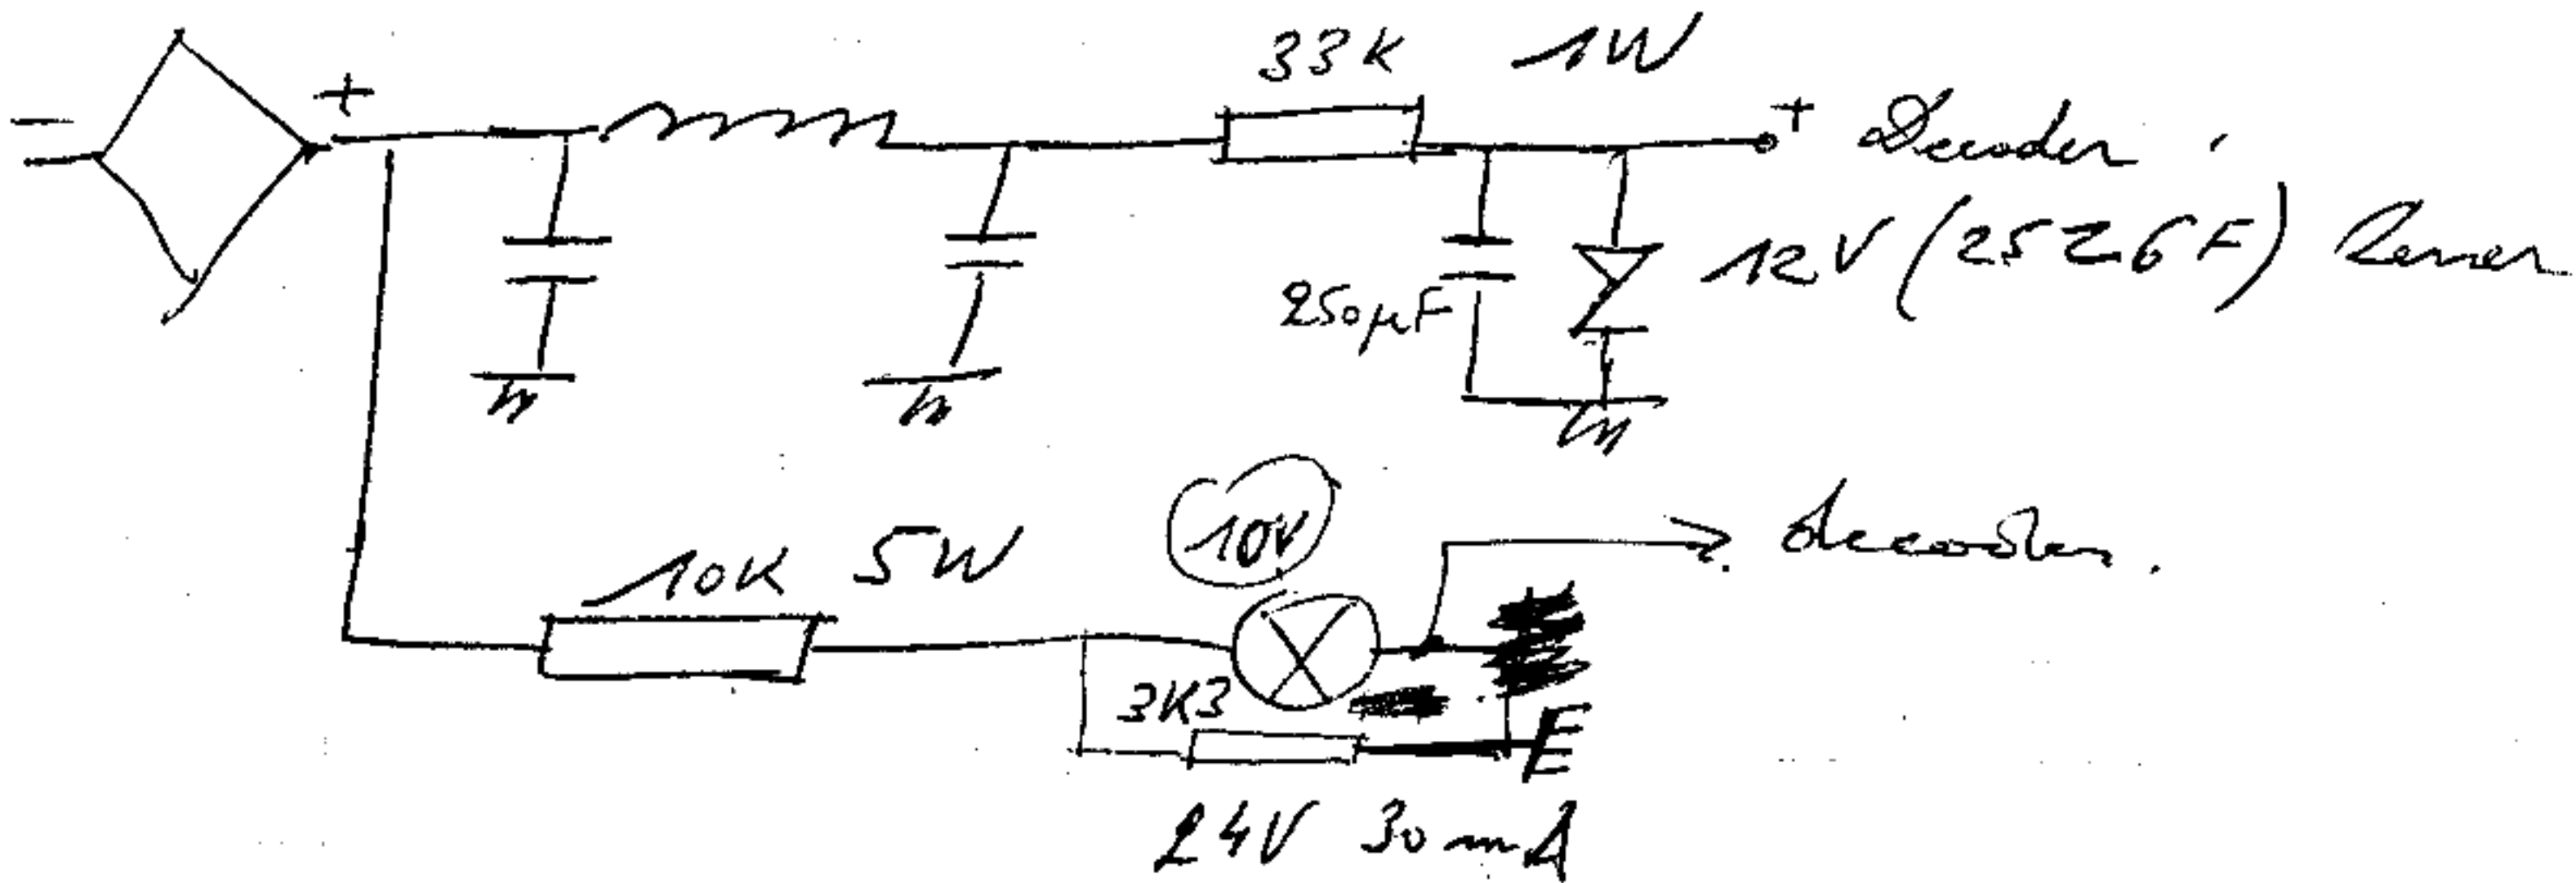

T51 uitbreiding met Stereodecoder

Goiter BC7-0032

15/11/72

Ingang decoder aansluiten aan zelfde uitgang v. MF
zoals bij vorige decoder