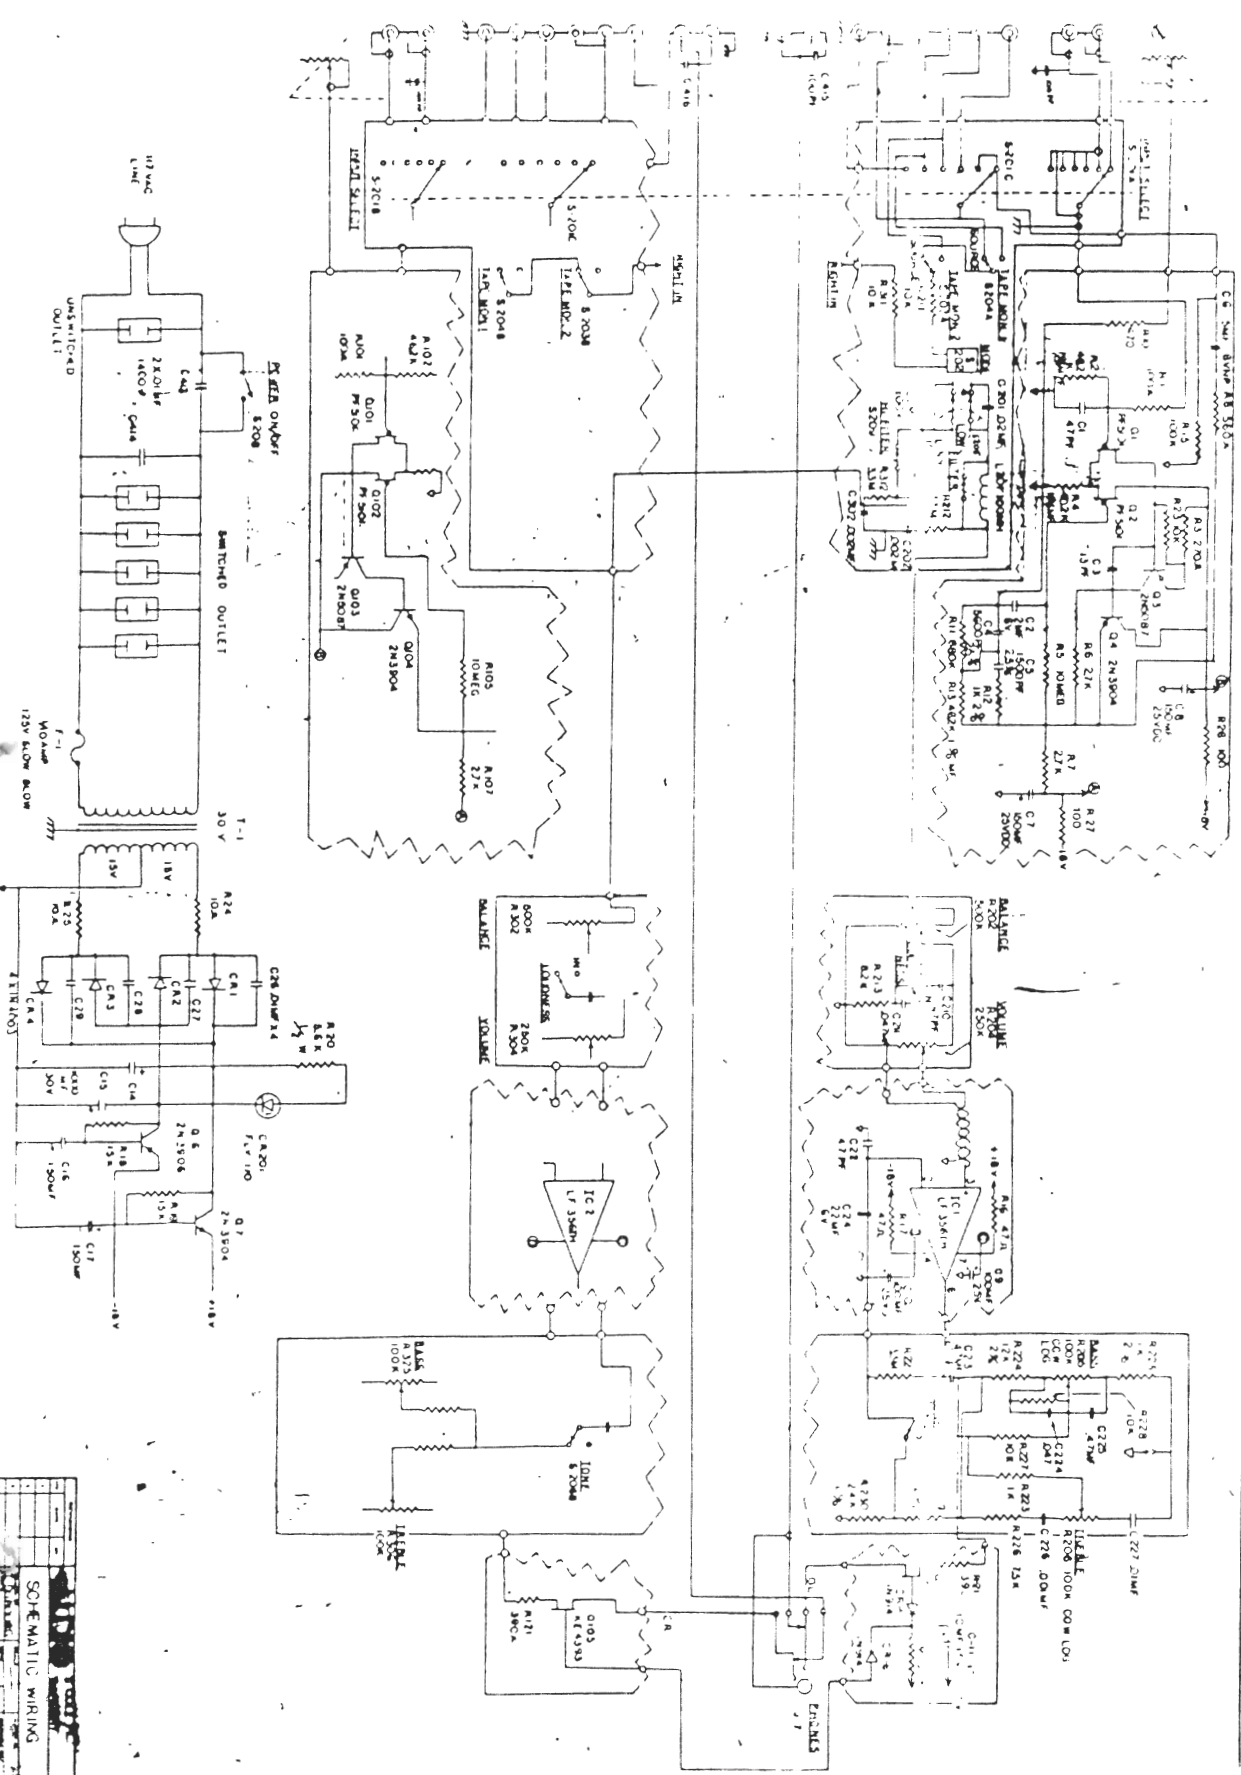

EM 300

- 7401 7401
- 7402 7402
- 7403 7403
- 7404 7404
- 7405 7405
- 7406 7406
- 7407 7407
- 7408 7408
- 7409 7409
- 7410 7410
- 7411 7411
- 7412 7412
- 7413 7413
- 7414 7414
- 7415 7415
- 7416 7416
- 7417 7417
- 7418 7418
- 7419 7419
- 7420 7420
- 7421 7421
- 7422 7422
- 7423 7423
- 7424 7424
- 7425 7425
- 7426 7426
- 7427 7427
- 7428 7428
- 7429 7429
- 7430 7430
- 7431 7431
- 7432 7432
- 7433 7433
- 7434 7434
- 7435 7435
- 7436 7436
- 7437 7437
- 7438 7438
- 7439 7439
- 7440 7440
- 7441 7441
- 7442 7442
- 7443 7443
- 7444 7444
- 7445 7445
- 7446 7446
- 7447 7447
- 7448 7448
- 7449 7449
- 7450 7450