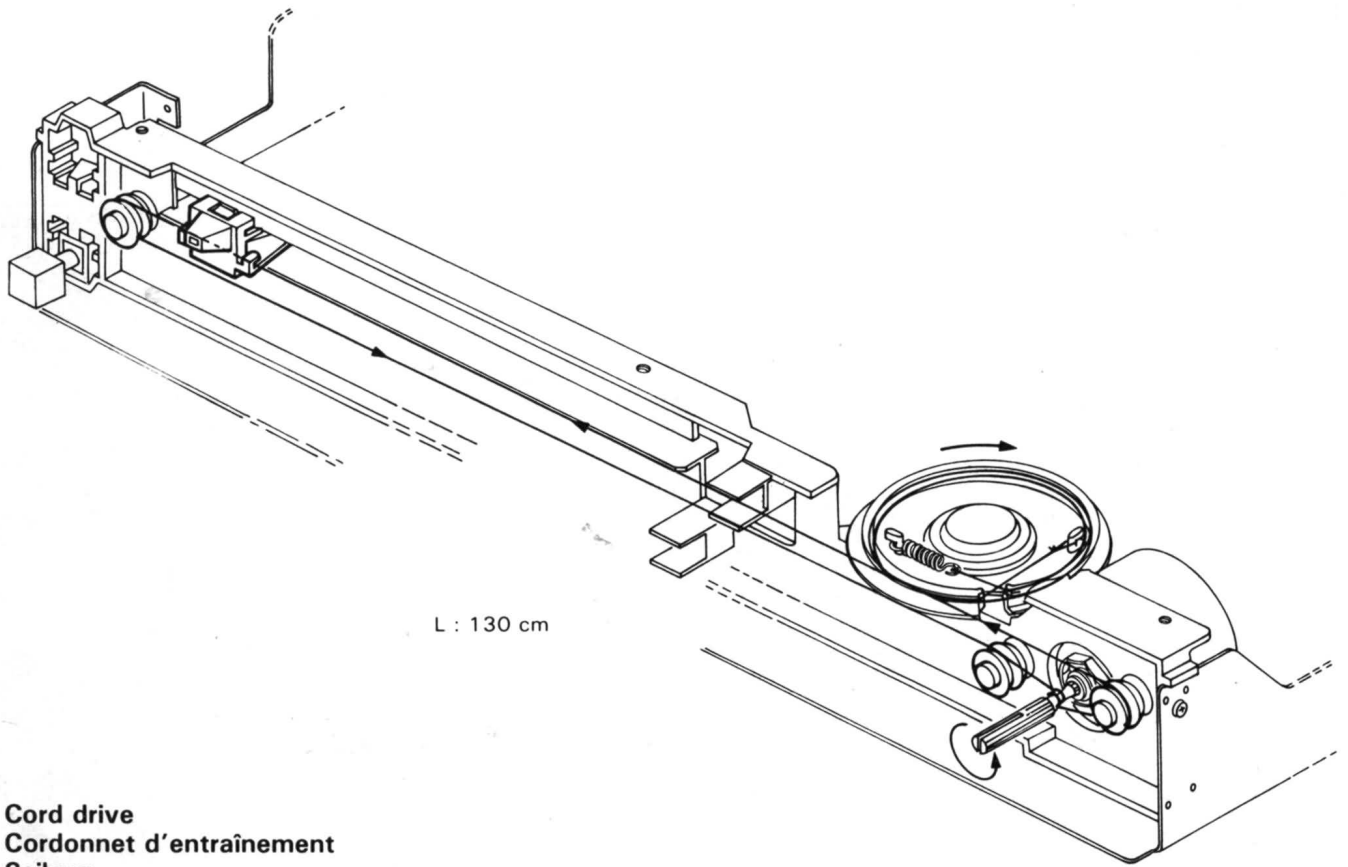

L : 130 cm

Cord drive
Cordonnet d'entraînement
Seilzug
Cuerda del dial
Funzionamento fune

AM alignment						
		30 % mod 1000 Hz	f			
IF	1	14 IA 01 $V_e \approx 100 \mu V$	455 kHz		FA 01	MP 14 Max.
FI						
ZF						
MW	2	Strap MP 4 $V_e \approx 100 \mu V$	510 kHz		LA 13	MP 14 Max.
	3		1630 kHz		CA 13	
PO	4	$V_e \approx 10 \mu V$	600 kHz	600 kHz	LL	
	5		1500 kHz	1500 kHz	CA 11	
LW	6	Strap MP 4 $V_e \approx 100 \mu V$	145 kHz		LA 03	MP 14 Max.
GO	7	$V_e \approx 10 \mu V$	150 kHz	150 kHz	LR	