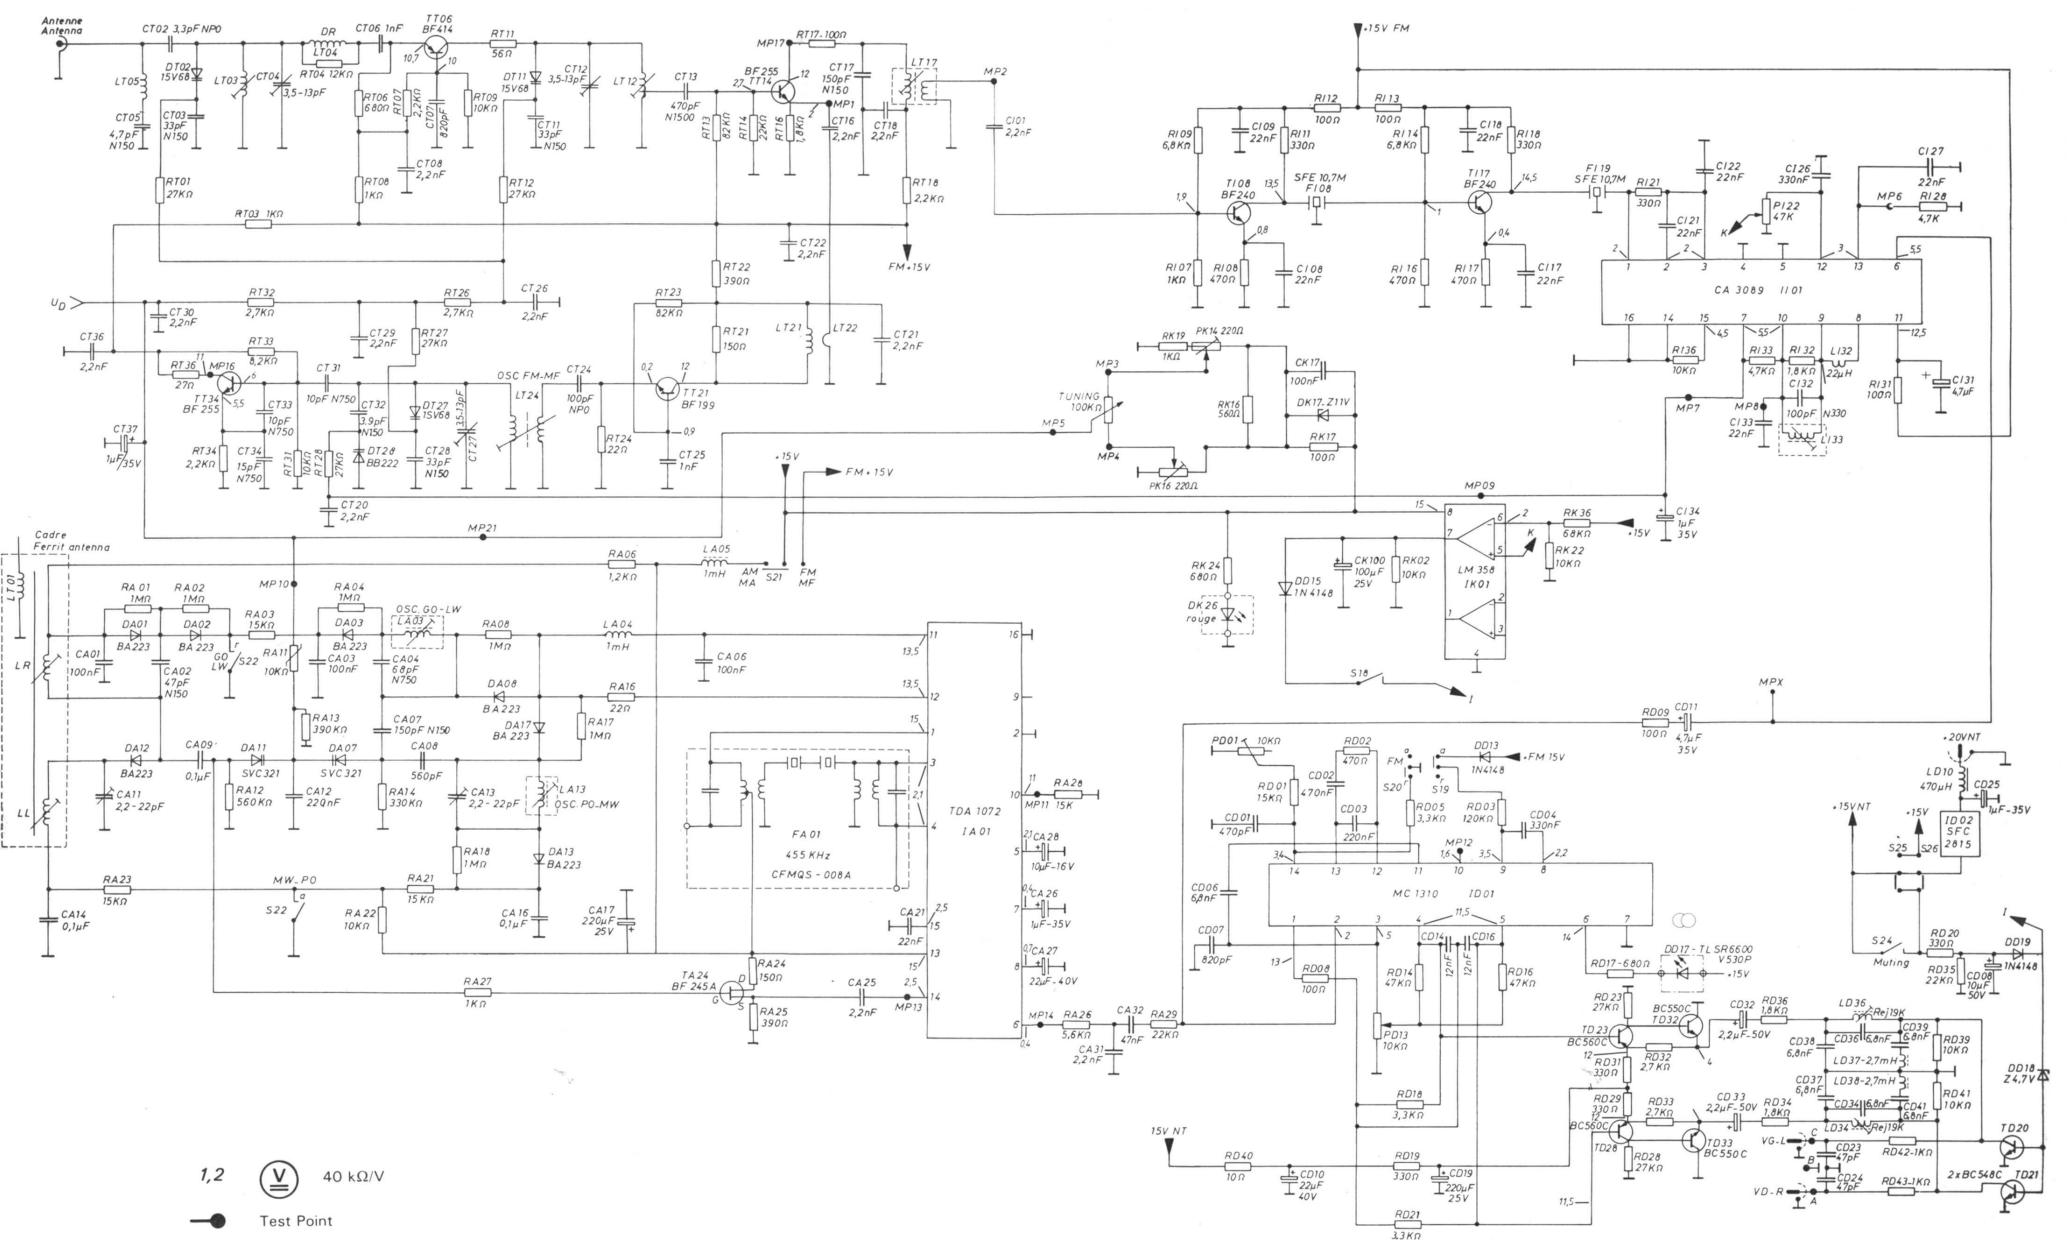

AM alignment						
		30 % mod 1000 Hz	f			
IF	1	14 IA 01 $V_e \approx 100 \mu V$	455 kHz		FA 01	MP 14 Max.
FI						
ZF						
MW	2	Strap MP 4 $V_e \approx 100 \mu V$	510 kHz		LA 13	MP 14 Max.
	3		1630 kHz		CA 13	
PO	4	$V_e \approx 10 \mu V$	600 kHz	600 kHz	LL	
	5		1500 kHz	1500 kHz	CA 11	
LW	6	Strap MP 4 $V_e \approx 100 \mu V$	145 kHz		LA 03	MP 14 Max.
GO	7	$V_e \approx 10 \mu V$	150 kHz	150 kHz	LR	

FM alignment						
			f			
IF	1		10,7 MHz		LT 17	MP 2 10,7 MHz
	2				LI 33	
FI						
ZF		$V_e \approx 100 \mu V$				
FM	3		87,5 MHz		LT 24	Max.
	4		108 MHz		CT 27	
MF	5		90 MHz	90 MHz	LT 03 - LT 12	
	6		101 MHz	101 MHz	CT 04 - CT 12	

Decoder alignment						
			f			
	1	$V_e \approx 1 \text{ mV stereo}$	98 MHz	98 MHz	PD 13	Minimum diaphonie
	2		98 MHz	98 MHz	PD 01	MP 12 19 kHz

1,2 40 kΩ/V
Test Point