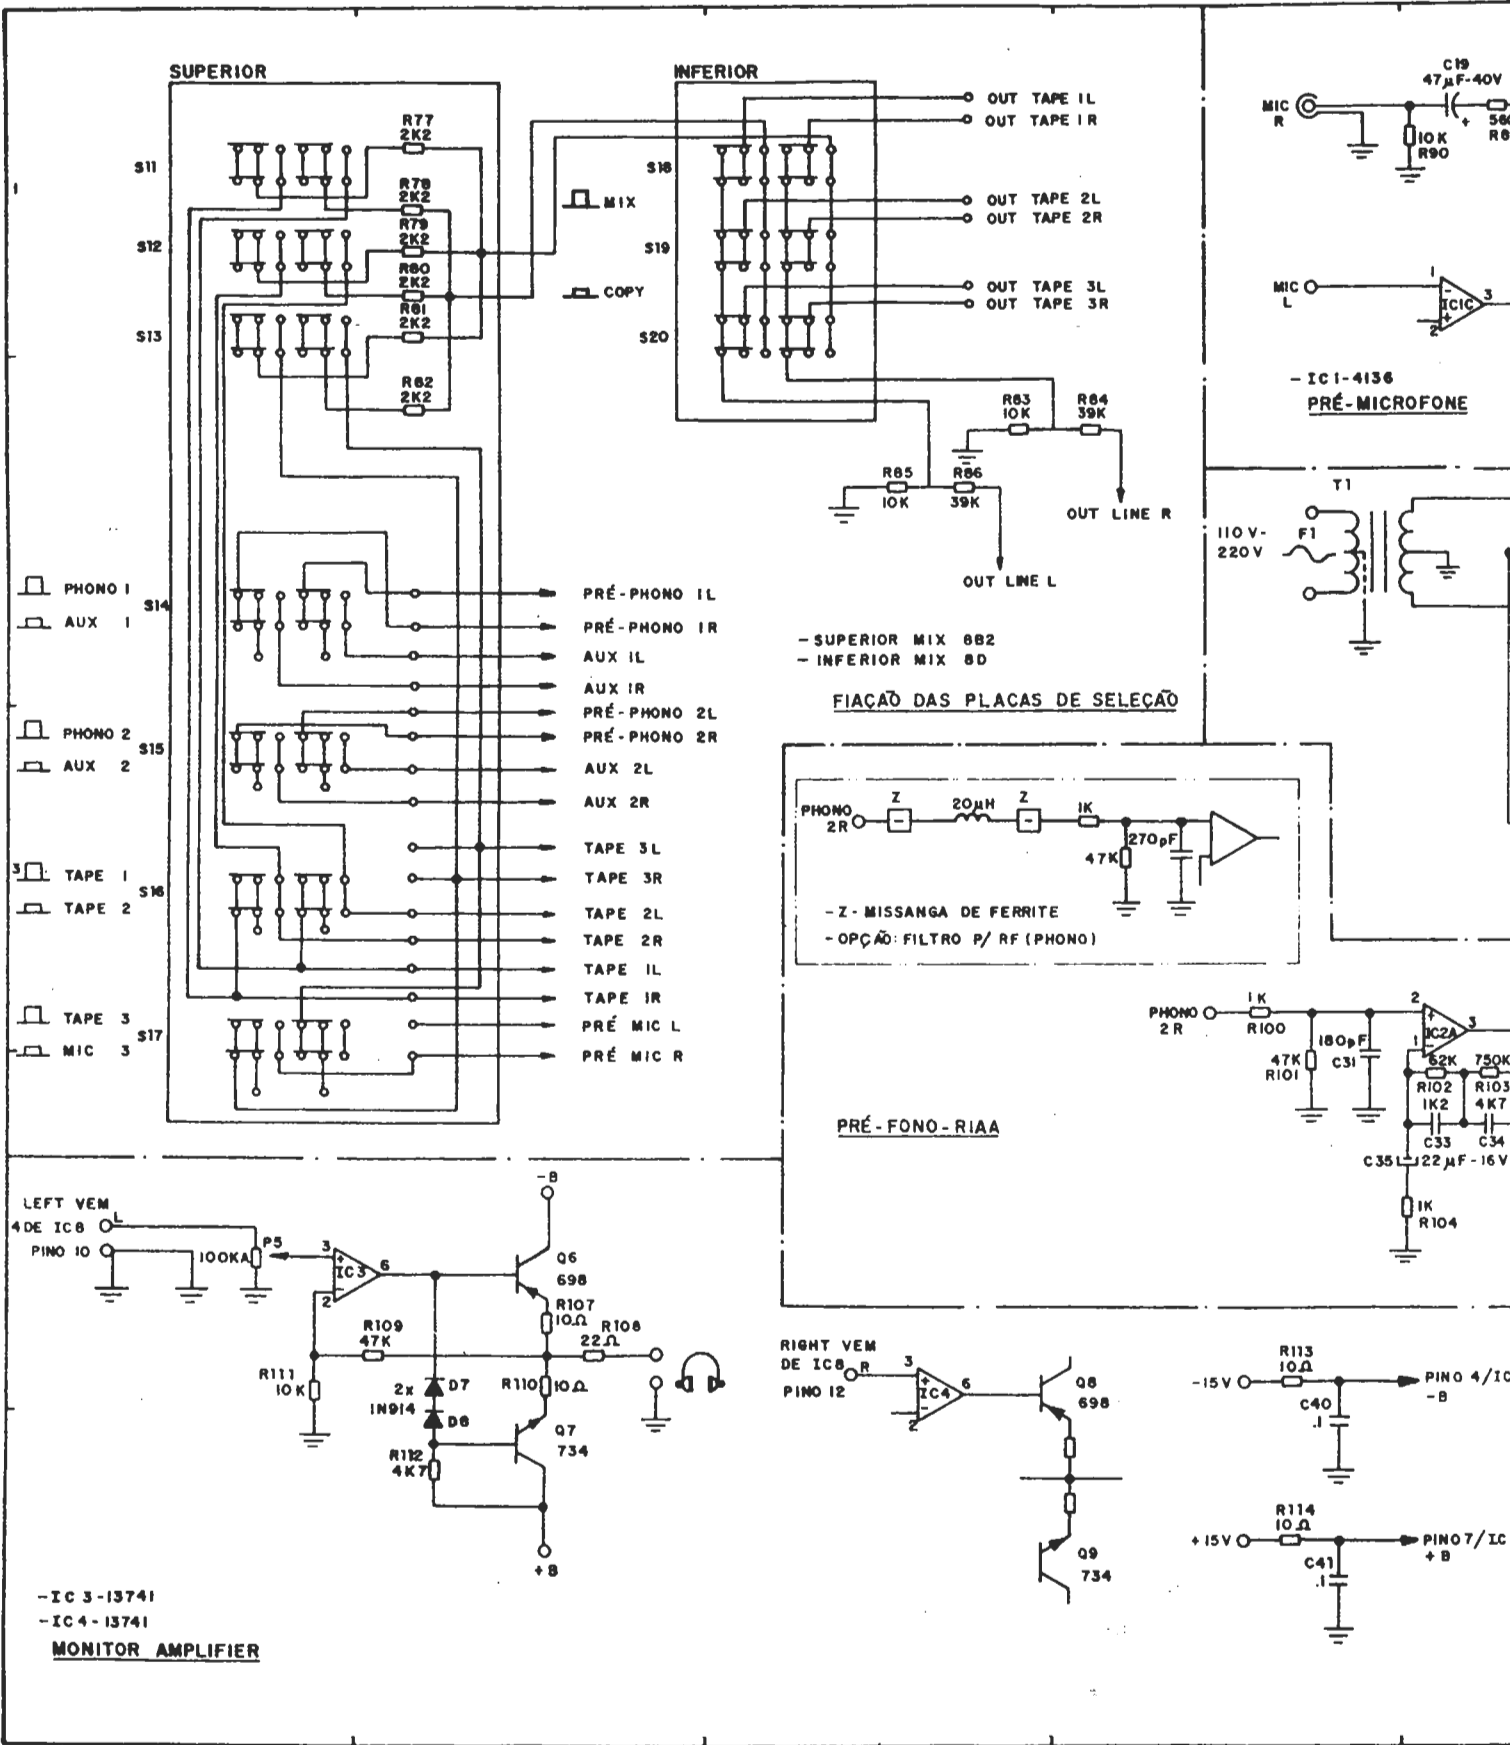

OUT TAPE 1L
 OUT TAPE 1R
 OUT TAPE 2L
 OUT TAPE 2R
 OUT TAPE 3L
 OUT TAPE 3R

R83 10K R84 39K
 OUT LINE R
 OUT LINE L
 882 8D
PLACAS DE SELEÇÃO

PHONO 2R
 PHONO 2L
 PHONO 1R
 PHONO 1L

gigi.gomes@uol.com.br

-IC 3 - 13741
 -IC 4 - 13741
MONITOR AMPLIFIER

- SUPERIOR MIX 882
 - INFERIOR MIX 8D

FIAÇÃO DAS PLACAS DE SELEÇÃO

PRÉ-FONO-RIA

▶▶ gigi.gomes@uol