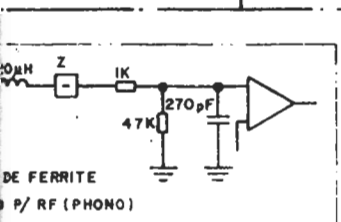

OUT TAPE 1L
 OUT TAPE 1R
 OUT TAPE 2L
 OUT TAPE 2R
 OUT TAPE 3L
 OUT TAPE 3R

R83 10K R84 39K
 OUT LINE R
 OUT LINE L
 882 8D
PLACAS DE SELEÇÃO

PHONO 2R
 PHONO 2L
 PHONO 1R
 PHONO 1L

gigi.gomes@uol.com.br

-IC 3 - 13741
 -IC 4 - 13741
MONITOR AMPLIFIER

- SUPERIOR MIX 882
 - INFERIOR MIX 8D

FIAÇÃO DAS PLACAS DE SELEÇÃO

PRÉ-FONO-RIA

▶▶ gigi.gomes@uol