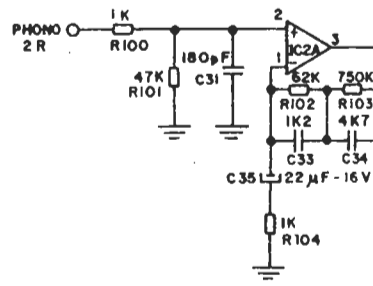

OUT TAPE 1L
 OUT TAPE 1R
 OUT TAPE 2L
 OUT TAPE 2R
 OUT TAPE 3L
 OUT TAPE 3R

R83 10K R84 39K
 OUT LINE R
 OUT LINE L
 882 8D
PLACAS DE SELEÇÃO

PHONO 2R
 PHONO 2L
 PHONO 1R
 PHONO 1L

gigi.gomes@uol.com.br

-IC 3 - 13741
 -IC 4 - 13741
MONITOR AMPLIFIER

- SUPERIOR MIX 882
 - INFERIOR MIX 8D

FIAÇÃO DAS PLACAS DE SELEÇÃO

PRÉ-FONO-RIA

▶▶ gigi.gomes@uol