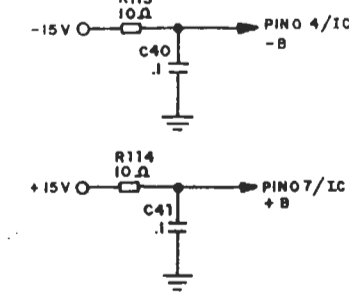

OUT TAPE 1L
 OUT TAPE 1R
 OUT TAPE 2L
 OUT TAPE 2R
 OUT TAPE 3L
 OUT TAPE 3R

R83 10K R84 39K
 OUT LINE R
 OUT LINE L
 882 8D
PLACAS DE SELEÇÃO

PHONO 2R
 PHONO 2L
 PHONO 1R
 PHONO 1L

gigi.gomes@uol.com.br

-IC 3 - 13741
 -IC 4 - 13741
MONITOR AMPLIFIER

- SUPERIOR MIX 882
 - INFERIOR MIX 8D

FIAÇÃO DAS PLACAS DE SELEÇÃO

PRÉ-FONO-RIA

▶▶ gigi.gomes@uol