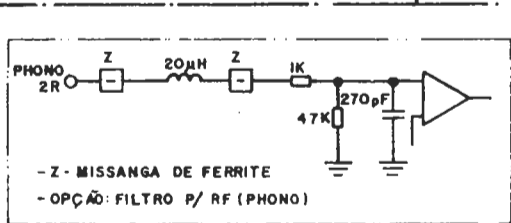

OUT TAPE 1L
 OUT TAPE 1R
 OUT TAPE 2L
 OUT TAPE 2R
 OUT TAPE 3L
 OUT TAPE 3R

R83 10K R84 39K
 OUT LINE R
 OUT LINE L
 882 8D
PLACAS DE SELEÇÃO

PHONO 2R
 PHONO 2L
 PHONO 1R
 PHONO 1L

gigi.gomes@uol.com.br

-IC 3 - 13741
 -IC 4 - 13741
MONITOR AMPLIFIER

- SUPERIOR MIX 882
 - INFERIOR MIX 8D

FIAÇÃO DAS PLACAS DE SELEÇÃO

PRÉ-FONO-RIA

▶▶ gigi.gomes@uol