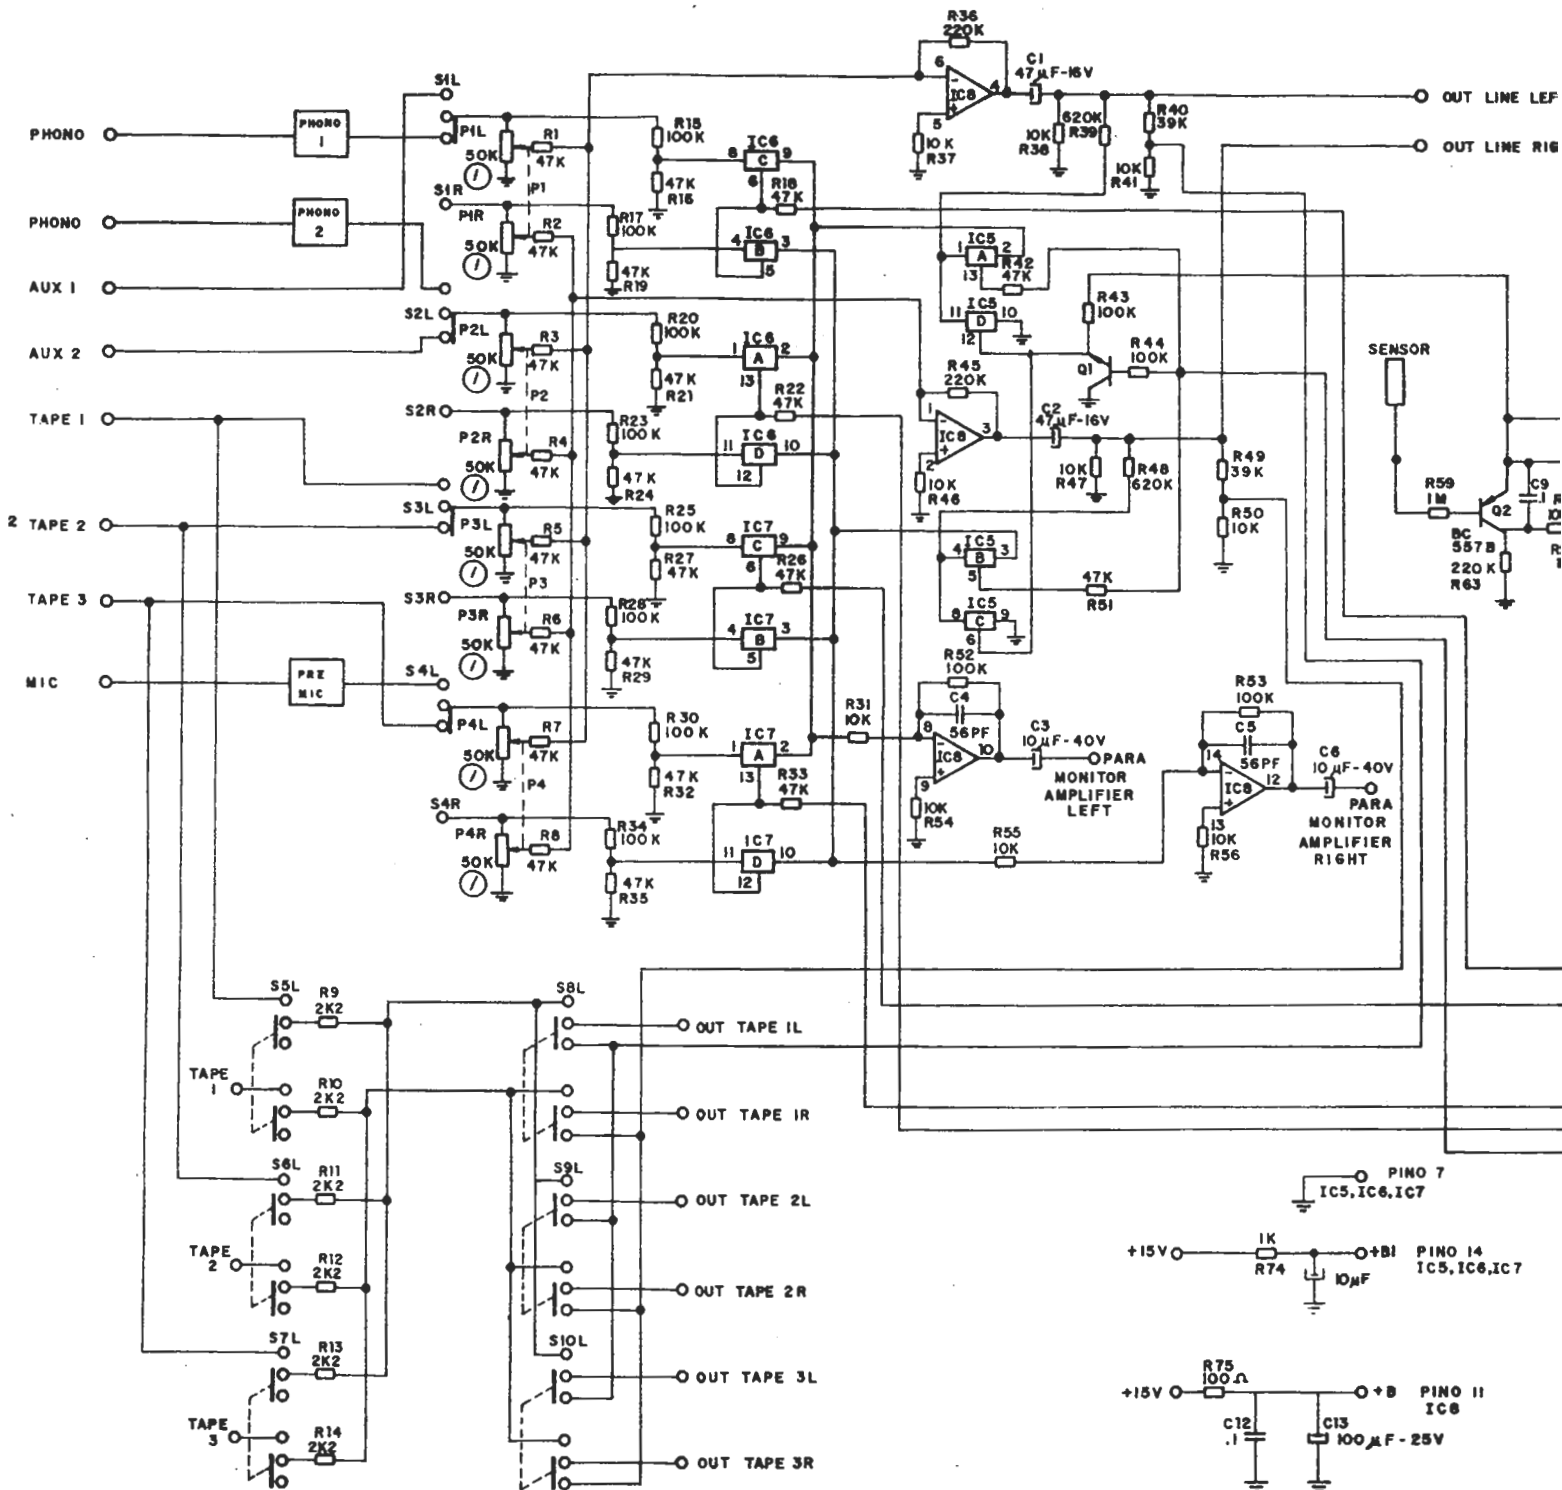

OUT TAPE 1L
 OUT TAPE 1R
 OUT TAPE 2L
 OUT TAPE 2R
 OUT TAPE 3L
 OUT TAPE 3R

R83 10K R84 39K
 OUT LINE R
 OUT LINE L
 882 8D
PLACAS DE SELEÇÃO

PHONO 2R
 PHONO 2L
 PHONO 1R
 PHONO 1L

gigi.gomes@uol.com.br

-IC 3 - 13741
 -IC 4 - 13741
MONITOR AMPLIFIER

- SUPERIOR MIX 882
 - INFERIOR MIX 8D

FIAÇÃO DAS PLACAS DE SELEÇÃO

PRÉ-FONO-RIA

▶▶ gigi.gomes@uol