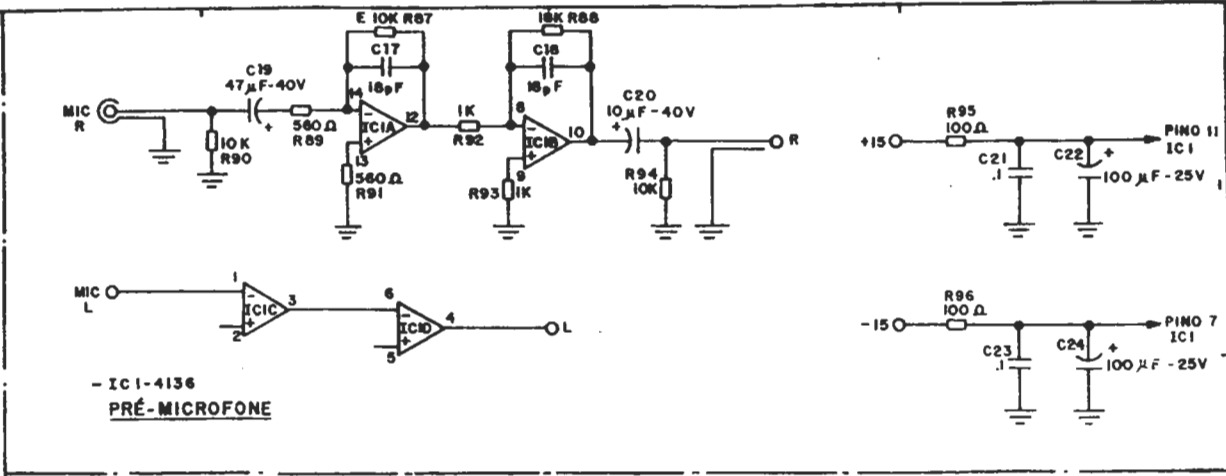

OUT TAPE 1L
 OUT TAPE 1R
 OUT TAPE 2L
 OUT TAPE 2R
 OUT TAPE 3L
 OUT TAPE 3R

R83 10K R84 39K
 OUT LINE R
 OUT LINE L
 882 8D
PLACAS DE SELEÇÃO

PHONO 2R
 PHONO 2L
 PHONO 1R
 PHONO 1L

gigi.gomes@uol.com.br

-IC 3 - 13741
 -IC 4 - 13741
MONITOR AMPLIFIER

- SUPERIOR MIX 882
 - INFERIOR MIX 8D

FIAÇÃO DAS PLACAS DE SELEÇÃO

PRÉ-FONO-RIA

▶▶ gigi.gomes@uol