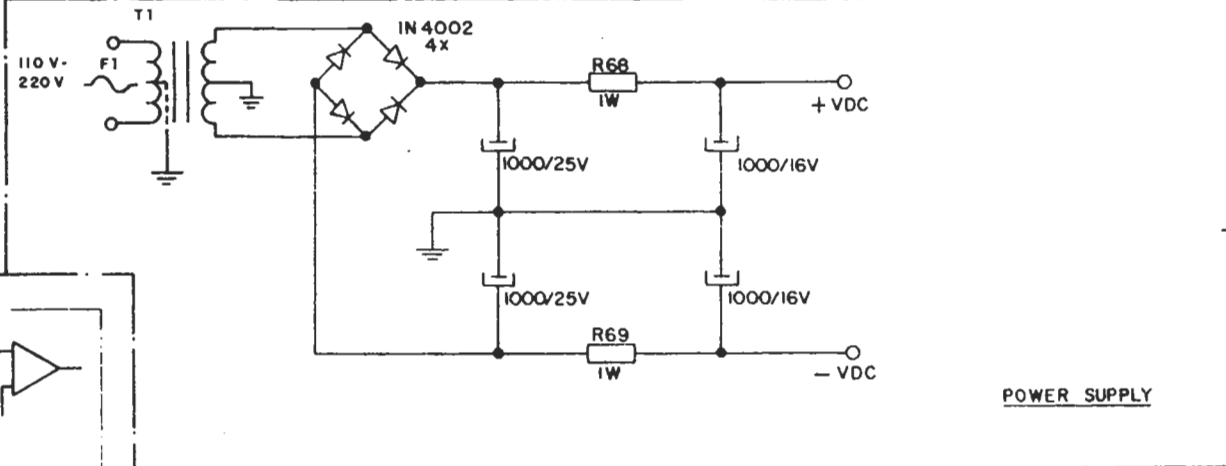

OUT TAPE 1L
 OUT TAPE 1R
 OUT TAPE 2L
 OUT TAPE 2R
 OUT TAPE 3L
 OUT TAPE 3R

R83 10K R84 39K
 OUT LINE R
 OUT LINE L
 882 8D
PLACAS DE SELEÇÃO

PHONO 2R
 PHONO 2L
 PHONO 1R
 PHONO 1L

gigi.gomes@uol.com.br

-IC 3 - 13741
 -IC 4 - 13741
MONITOR AMPLIFIER

- SUPERIOR MIX 882
 - INFERIOR MIX 8D

FIAÇÃO DAS PLACAS DE SELEÇÃO

PRÉ-FONO-RIA

▶▶ gigi.gomes@uol