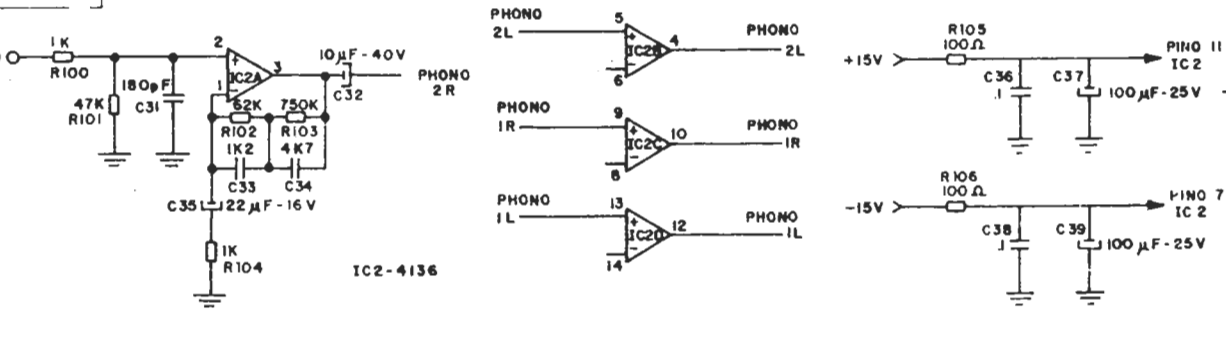

OUT TAPE 1L
 OUT TAPE 1R
 OUT TAPE 2L
 OUT TAPE 2R
 OUT TAPE 3L
 OUT TAPE 3R

R83 10K R84 39K
 OUT LINE R
 OUT LINE L
 882 8D
PLACAS DE SELEÇÃO

PHONO 2R
 PHONO 2L
 PHONO 1R
 PHONO 1L

gigi.gomes@uol.com.br

-IC 3 - 13741
 -IC 4 - 13741
MONITOR AMPLIFIER

- SUPERIOR MIX 882
 - INFERIOR MIX 8D

FIAÇÃO DAS PLACAS DE SELEÇÃO

PRÉ-FONO-RIA

▶▶ gigi.gomes@uol