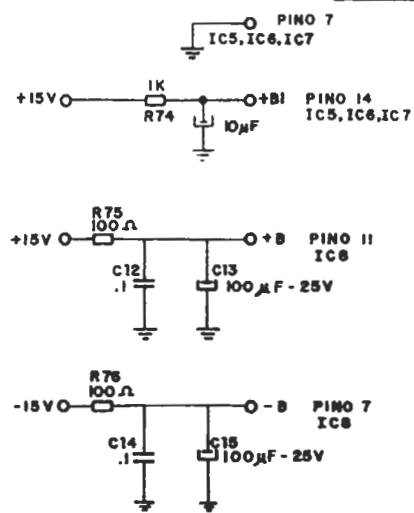

OUT TAPE 1L
 OUT TAPE 1R
 OUT TAPE 2L
 OUT TAPE 2R
 OUT TAPE 3L
 OUT TAPE 3R

R83 10K R84 39K
 OUT LINE R
 OUT LINE L
 882 8D
PLACAS DE SELEÇÃO

PHONO 2R
 PHONO 2L
 PHONO 1R
 PHONO 1L

gigi.gomes@uol.com.br

-IC 3 - 13741
 -IC 4 - 13741
MONITOR AMPLIFIER

- SUPERIOR MIX 882
 - INFERIOR MIX 8D

FIAÇÃO DAS PLACAS DE SELEÇÃO

PRÉ-FONO-RIA

▶▶ gigi.gomes@uol