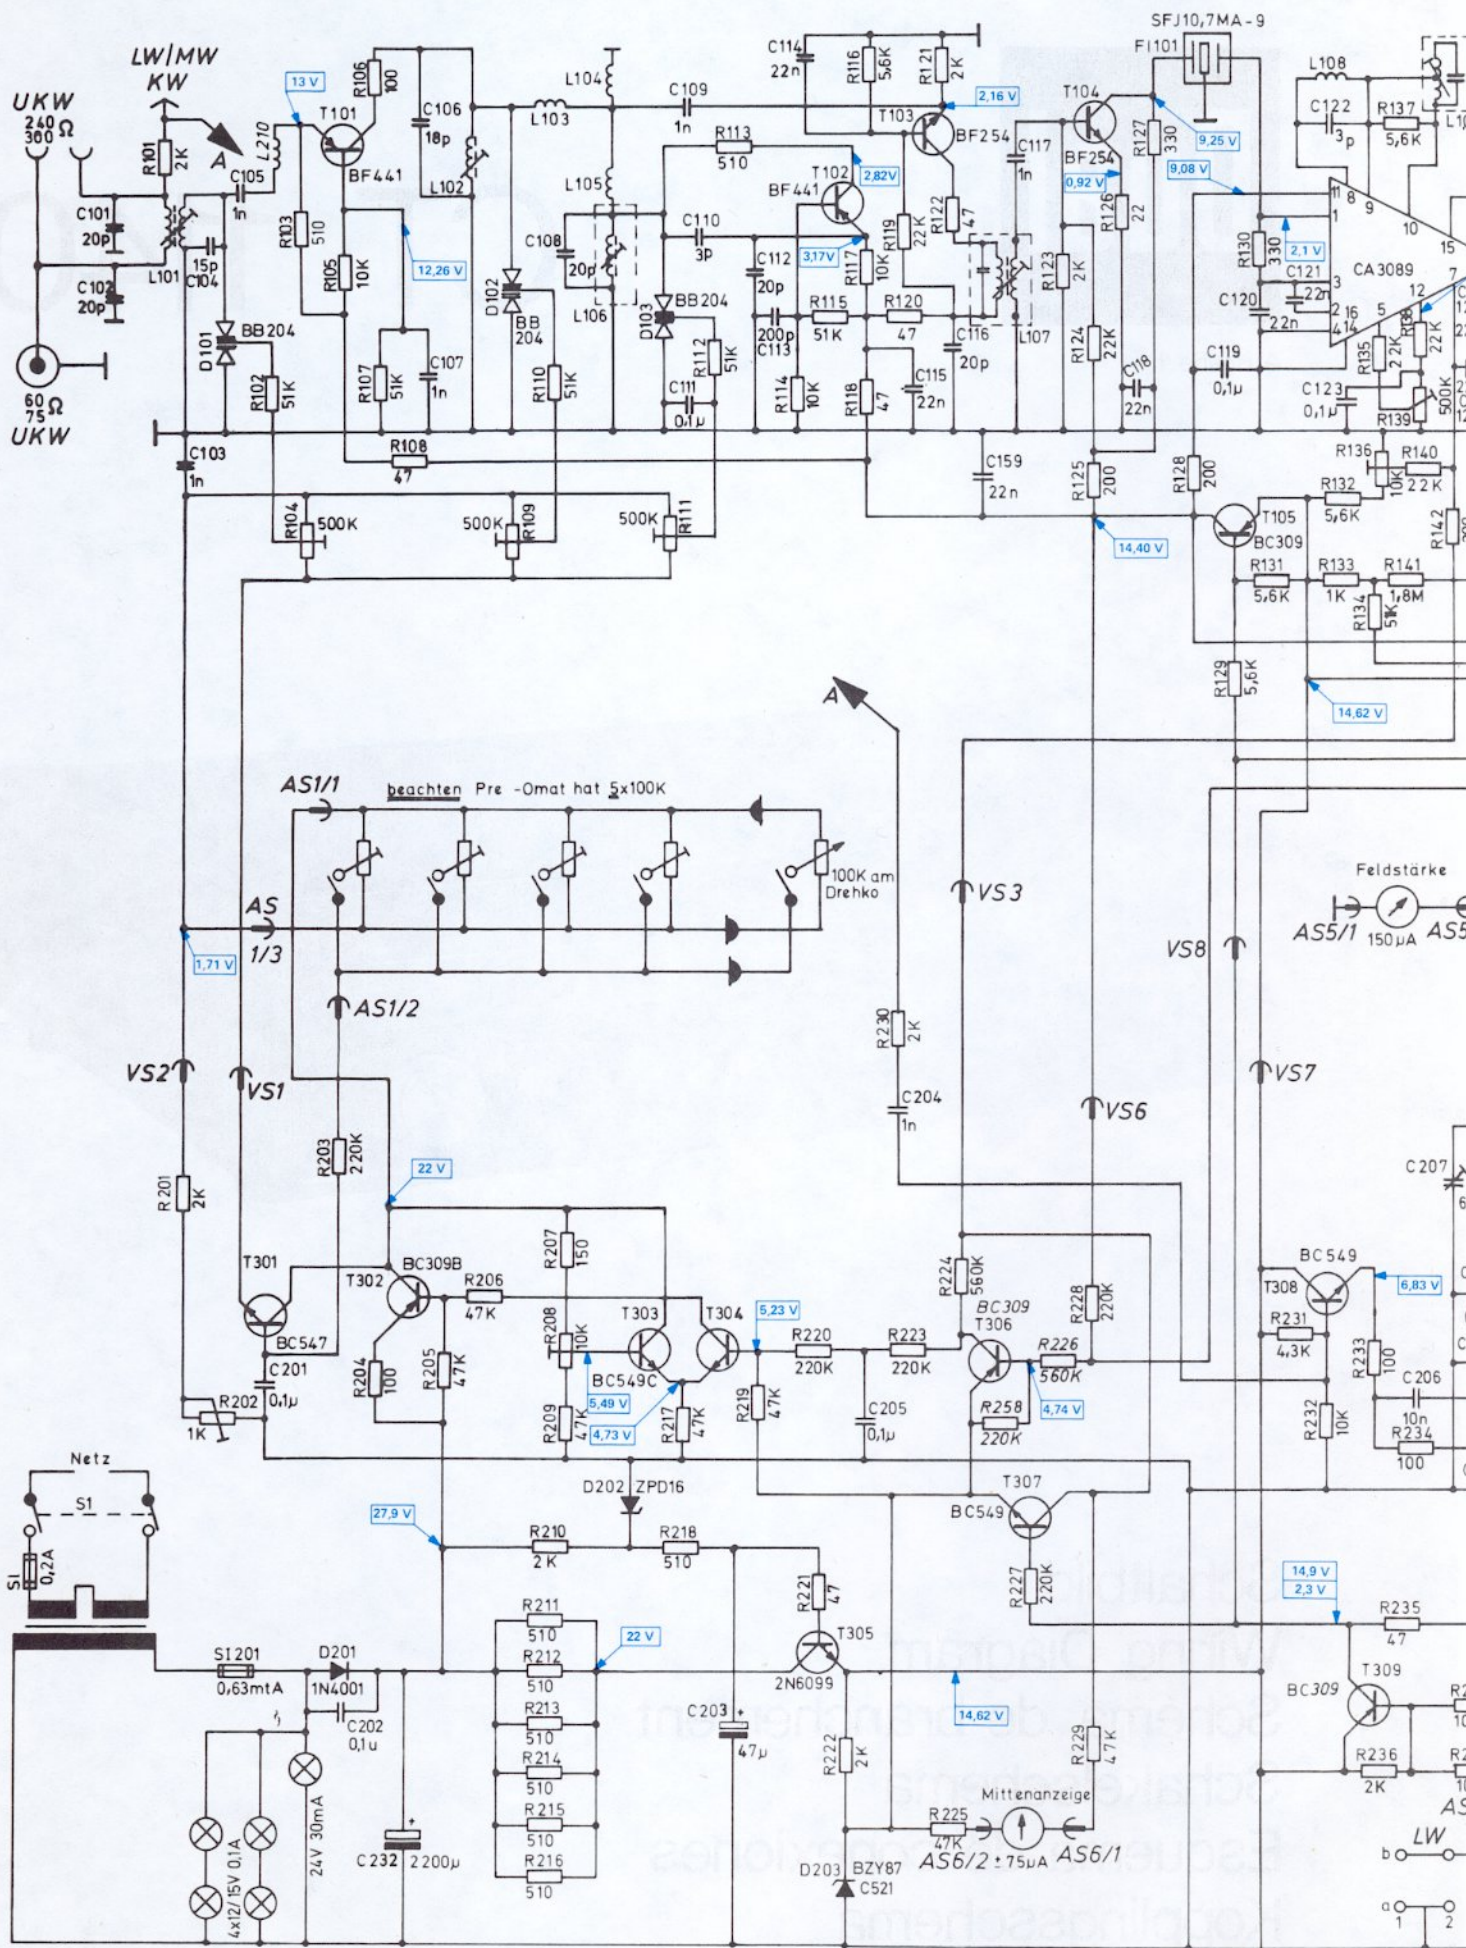

Dual

CT 1140

Ausgabe 1

Schaltbild
Wiring Diagram
Schéma de branchement
Schakelschema
Esquema de conexiones
Kopplingschema

R	101	102	103	104	105	106	107	108	109	110	111	112	113	114	115	116	117	118	119	120	121	122	123	124	125	126	127	128	129	130	131	132	133	134	135	136	137	138	139	140
C	101	102	103	104	105	106	107	108	109	110	111	112	113	114	115	116	117	118	119	120	121	122	123	124	125	126	127	128	129	130	131	132	133	134	135	136	137	138	139	140

143	146	147	150	149	153	154	156	158	162	169	171	172	173	175	178	180	182	184	189	188						
142	144	148	151	152	155	157	159	163	165	164	166	167	168	170	174	176	177	181	183	185	186	187	189	191	192	
237	145	240	243	244	245	246	247	250	160	251	252	253	254	259	255	256	302	303	302	303	302	303	302	303	302	303
238	239	241	242	245	246	247	130	132	216	198	196	137	138	139	141	142	143	144	148	150	151	152	156	157	154	
208	211	127	128	128	128	128	130	132	216	198	196	137	138	139	141	142	143	144	148	150	151	152	156	157	154	
209	210	213	212	214	214	214	214	133	218	219	221	222	223	140	224	225	226	227	229	228	228	228	228	228	228	