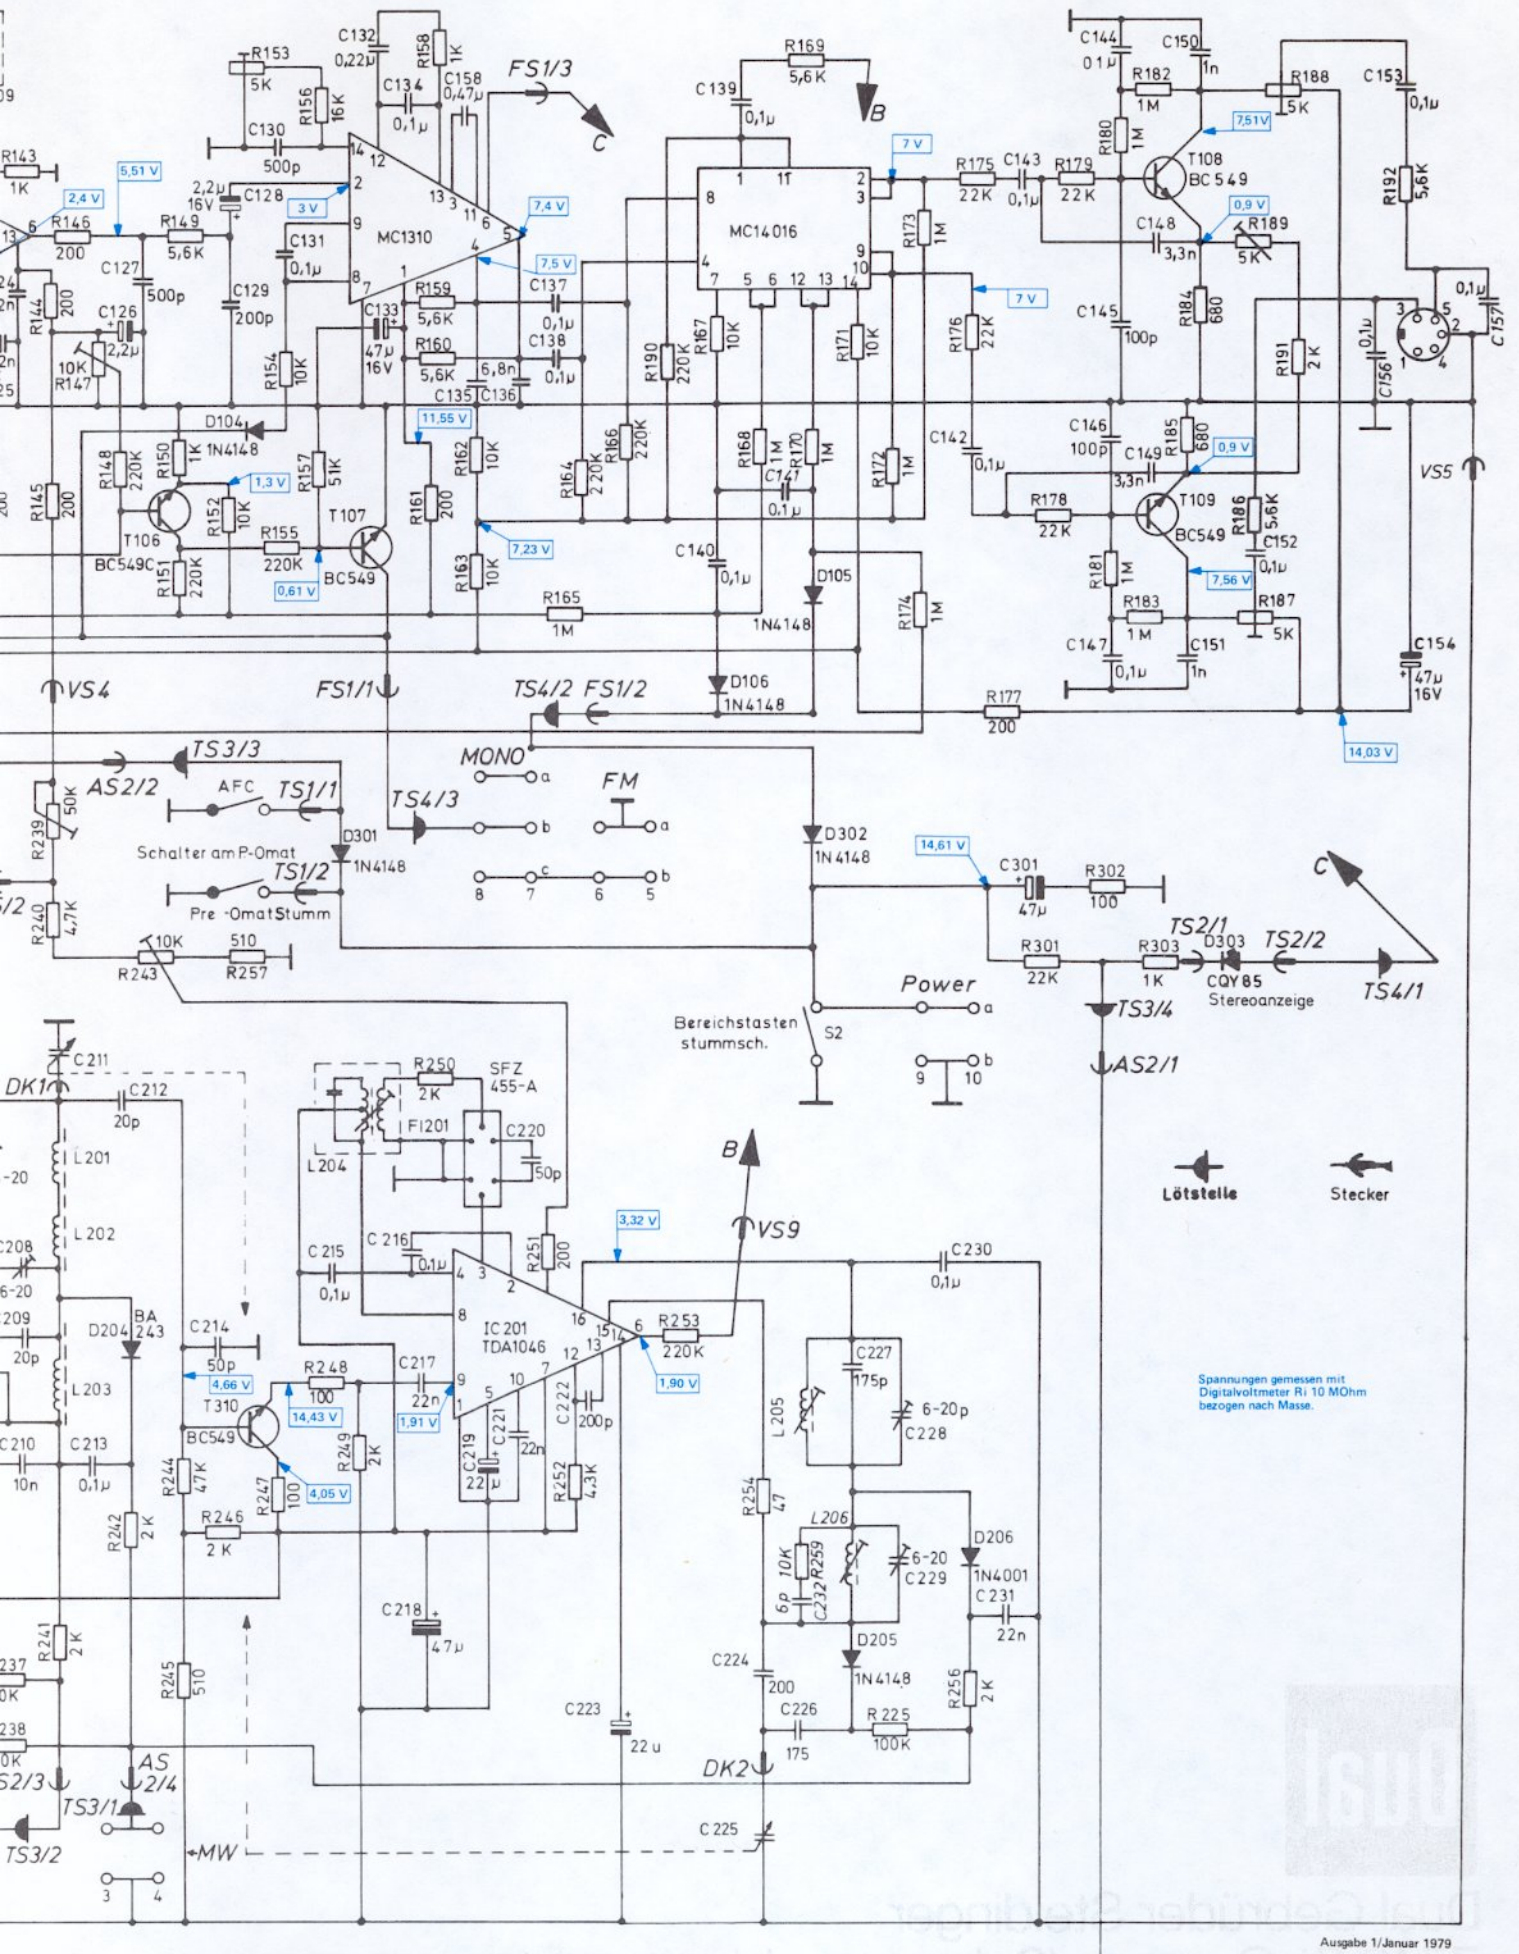

Dual

CT 1140

Ausgabe 1

Schaltbild
Wiring Diagram
Schéma de branchement
Schakelschema
Esquema de conexiones
Kopplingschema

R	101	102	103	104	105	106	107	108	109	110	111	112	113	114	115	116	117	118	119	120	121	122	123	124	125	126	127	128	129	130	131	132	133	134	135	136	137	138	139	140
C	101	102	103	104	105	106	107	108	109	110	111	112	113	114	115	116	117	118	119	120	121	122	123	124	125	126	127	128	129	130	131	132	133	134	135	136	137	138	139	140

143	146	147	150	149	153	154	156	158	162	169	171	172	173	175	178	180	182	184	189	188						
142	144	148	151	152	155	157	159	163	165	164	166	167	168	170	174	176	177	181	183	185	186	187	189	191	192	
237	145	240	243	244	245	246	247	250	160	251	252	253	254	259	255	256	302	303	302	303	302	303	302	303	302	303
238	239	241	242	245	246	247	130	132	216	198	196	137	138	139	141	142	143	144	148	150	151	152	156	157	154	
208	211	127	128	128	128	128	130	132	216	198	196	137	138	139	141	142	143	144	148	150	151	152	156	157	154	
209	210	213	212	214	214	214	214	133	218	219	221	222	223	140	224	225	226	227	229	228	228	228	228	228	228	