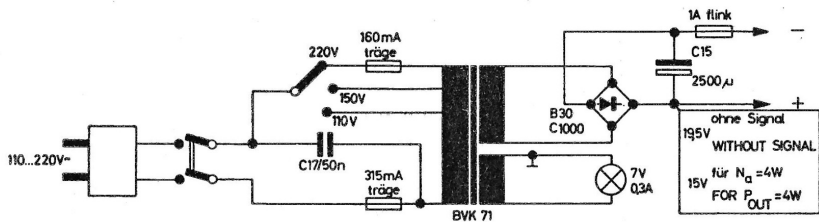

Schaltschema CV12 WIRING DIAGRAM

Verstärker TV65

AMPLIFIER TV 65

Buchse für Zwergstecker (Frontansicht)
 SOCKET FOR MINIATURE PLUG (FRONT VIEW)

Buchsen für Lautsprecherstecker
 SOCKET FOR LOUDSPEAKER PLUG

Spannungen gemessen mit Multizet (50000Ω/V)
 Ströme gemessen mit Multavi II (333Ω/V)
 VOLTAGES MEASURED WITH MULTIZET (50000Ω/V)
 CURRENTS MEASURED WITH MULTAVI II (333Ω/V)

Änderungen vorbehalten!
 ALTERATIONS RESERVED!