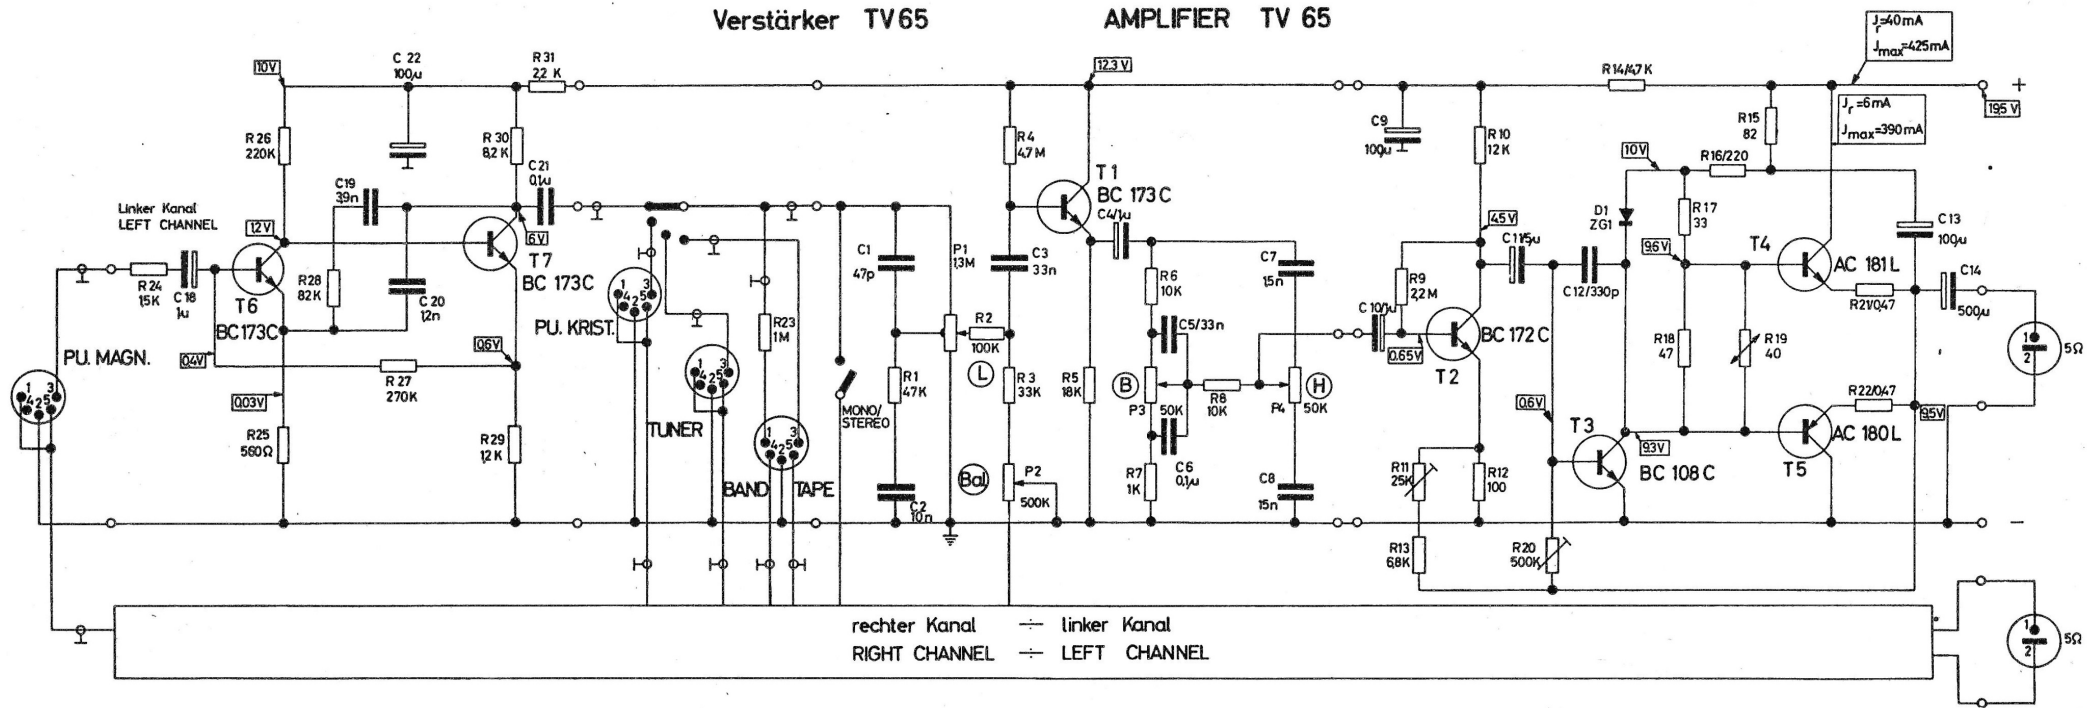

Schaltschema CV12 WIRING DIAGRAM

Verstärker TV65

AMPLIFIER TV 65

Buchse für Zwergstecker (Frontansicht)
 SOCKET FOR MINIATURE PLUG (FRONT VIEW)

Buchsen für Lautsprecherstecker
 SOCKET FOR LOUDSPEAKER PLUG

Spannungen gemessen mit Multizet (50000Ω/V)
 Ströme gemessen mit Multavi II (333Ω/V)
 VOLTAGES MEASURED WITH MULTIZET (50000Ω/V)
 CURRENTS MEASURED WITH MULTAVI II (333Ω/V)

Änderungen vorbehalten!
 ALTERATIONS RESERVED!