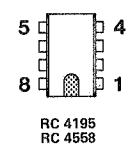

Dual

Dual CV 1600

Schaltbild
Wiring Diagram
Schéma de branchement
Schakelschema
Esquema de conexiones
Kopplungsschema

Spannungen ohne Signal gemessen mit Digitalvoltmeter ($R_i = 10 \text{ M}\Omega$) gegen Masse.
 Voltages without signal measured with digital voltmeter ($R_i = 10 \text{ M}\Omega$) to ground.
 Tensions mesurées sans signal avec voltmètre digital ($R_i = 10 \text{ M}\Omega$) contre masse.

Belastbarkeit der Widerstände
 Resistor loading capacity
 Capacité admissible de charge des résistances

- $\text{---} = 0,25 - 0,30 \text{ W}$
- $\text{---} = 0,5 \text{ W}$
- $\text{---} = 4 \text{ W}$

67	1168, 1710, 1711, 1713, 1714, 1715	1712	1746, 1169, 1716	1170	1172	1173, 1721, 1720, 1722	1174	P 1152	1175, 1177	1178	1179, 1732, 1733, 1734, 1735	1180, 1181	1182	1183, 1184	1185	1741, 1731, 1730	1186, 1187	1747	1188	1189	1819, 1810	1820	1812, 1813	1815	1825, 1324	1816	1818		
1191	1715	1717	1723	1725	1727	1728	1729	1736	1737	1738	1739	1740, 1739	1746	1747	1748	1749	1750	1751	1744	1300, 1301	1302, 1303	1838	1312, 1315, 1313, 1314	1823	1321, 1322	1325, 1326, 1333	1817	1334	
1160	1176	1710	1161	1163	1162	1164	1165, 1166	1712	1711	1400	1167	1713	1714	1171	1173	1172	1715	1716	1717	1300	1302	1815	1305, 1303	1810	1811	1307	1310	1410	
17, 1406			1404, 1401	1402	1405	1403																							
		12		32		23	21	27			20	29			33	36								15		13		17	19

Links
Left
Gauche

Rechts
Right
Droit

IC
von der Bestückungsseite gesehen
as seen from the top side
vu du côté éléments

Transistoren von der Anschlußseite gesehen
Transistors as seen from the connecting side
Transistors vus du côté des connexions