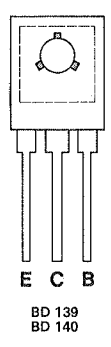

Dual

Dual CV 1600

Schaltbild
Wiring Diagram
Schéma de branchement
Schakelschema
Esquema de conexiones
Kopplungsschema

Spannungen ohne Signal gemessen mit Digitalvoltmeter ($R_i = 10 \text{ M}\Omega$) gegen Masse.
 Voltages without signal measured with digital voltmeter ($R_i = 10 \text{ M}\Omega$) to ground.
 Tensions mesurées sans signal avec voltmètre digital ($R_i = 10 \text{ M}\Omega$) contre masse.

Belastbarkeit der Widerstände
 Resistor loading capacity
 Capacité admissible de charge des résistances

- $\text{---} = 0,25 - 0,30 \text{ W}$
- $\text{---} = 0,5 \text{ W}$
- $\text{---} = 4 \text{ W}$

67	1168, 1710, 1711, 1713, 1714, 1715	1712	1746, 1169, 1716	1170	1172	1173, 1721, 1720, 1722	1174	P 1152	1175, 1177	1178	1179, 1732, 1733, 1734, 1735	1180, 1181	1182	1183, 1184	1185	1741, 1731, 1730	1186, 1187	1747	1188	1189	1819, 1810	1820	1812, 1813	1815	1825, 1324	1816	1818		
1191	1715	1717	1723	1725	1727	1728	1729	1736	1737	1738	1739	1740, 1739	1746	1747	1748	1749	1750	1751	1744	1300, 1301	1302, 1303	1838	1312, 1315, 1313, 1314	1823	1321, 1322	1325, 1326, 1333	1817	1334	
1160	1176	1710	1161	1163	1162	1164	1165, 1166	1712	1711	1400	1167	1713	1714	1171	1173	1172	1715	1716	1717	1300	1302	1815	1305, 1303	1810	1811	1307	1310	1410	
17, 1406			1404, 1401	1402	1405	1403																							
		12		32		23	21	27			20	29			33	36								15		13		17	19

Links
Left
Gauche

Rechts
Right
Droit

IC
von der Bestückungsseite gesehen
as seen from the top side
vu du côté éléments

Transistoren von der Anschlußseite gesehen
Transistors as seen from the connecting side
Transistors vus du côté des connexions