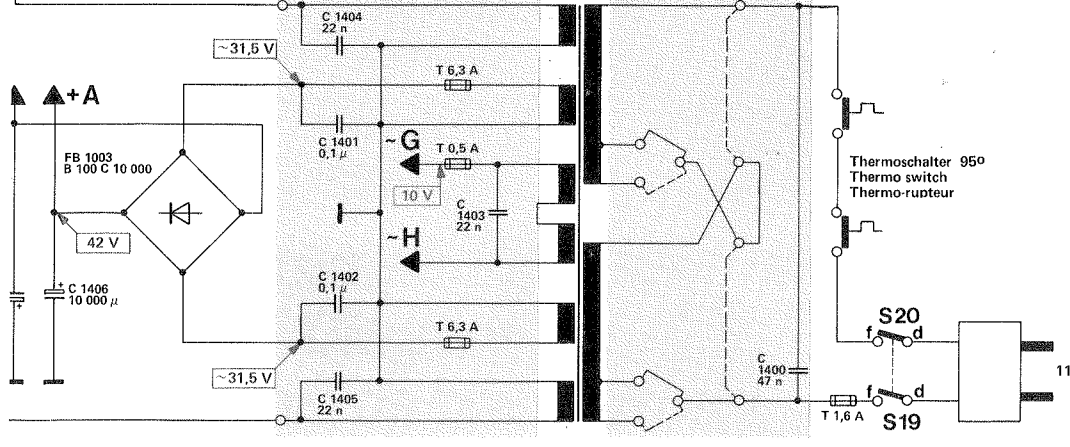

Belastbarkeit der Widerstände
Resistor loading capacity
Capacité admissible de charge des résistances

- $\text{---} = 0,25 - 0,30 \text{ W}$
- $\text{---} = 0,5 \text{ W}$
- $\text{---} = 4 \text{ W}$