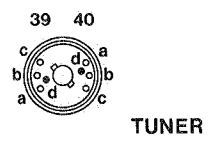

Links
Left
Gauche

Rechts
Right
Droit

IC
von der Bestückungsseite gesehen
as seen from the top side
vu du côté éléments