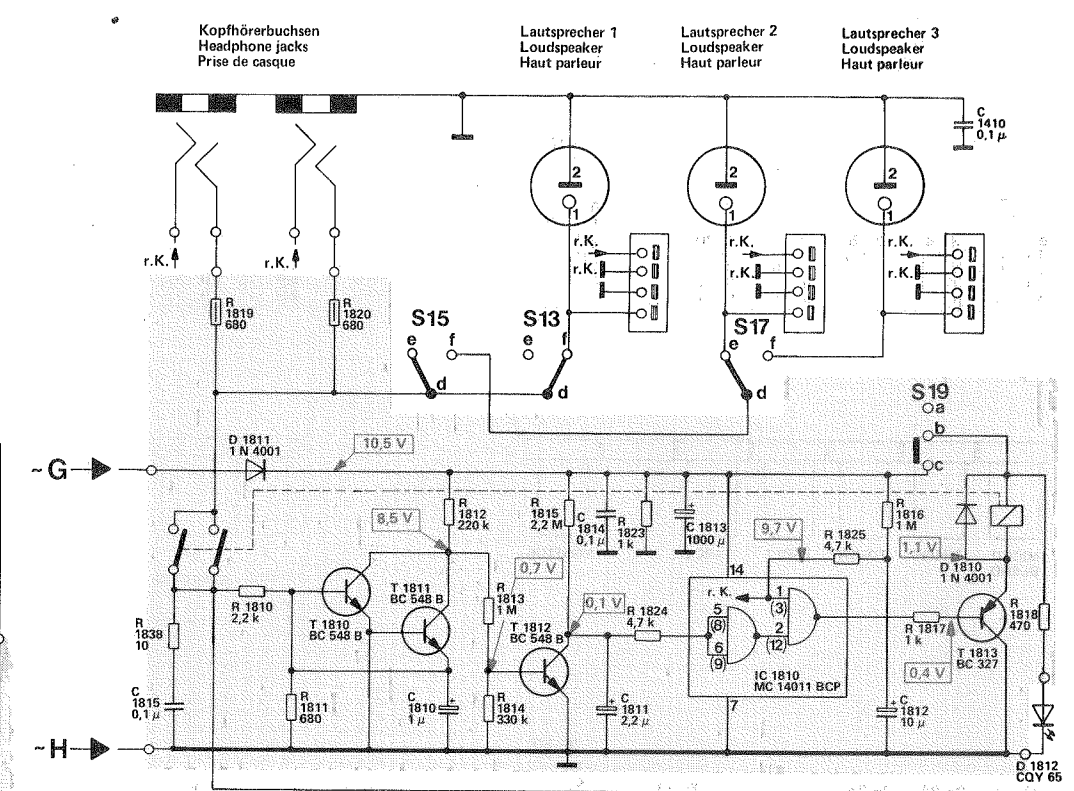

Belastbarkeit der Widerstände
Resistor loading capacity
Capacité admissible de charge des résistances

- $\text{---} = 0,25 - 0,30 \text{ W}$
- $\text{---} = 0,5 \text{ W}$
- $\text{---} = 4 \text{ W}$