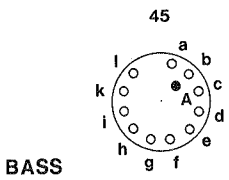

Dual

Dual CV 1600

Schaltbild
Wiring Diagram
Schéma de branchement
Schakelschema
Esquema de conexiones
Kopplungsschema

Spannungen ohne Signal gemessen mit Digitalvoltmeter ($R_i = 10 \text{ M}\Omega$) gegen Masse.
 Voltages without signal measured with digital voltmeter ($R_i = 10 \text{ M}\Omega$) to ground.
 Tensions mesurées sans signal avec voltmètre digital ($R_i = 10 \text{ M}\Omega$) contre masse.

Belastbarkeit der Widerstände
 Resistor loading capacity
 Capacité admissible de charge des résistances

- $\text{---} = 0,25 - 0,30 \text{ W}$
- $\text{---} = 0,5 \text{ W}$
- $\text{---} = 4 \text{ W}$

67	1168, 1710, 1711, 1713, 1714, 1715	1712	1746, 1169, 1716	1170	1172	1173, 1721, 1720, 1722	1174	P 1152	1175, 1177	1178	1179, 1732, 1733, 1734, 1735	1180, 1181	1182	1183, 1184	1185	1741, 1731, 1730	1186, 1187	1747	1188	1189	1819, 1810	1820	1812, 1813	1815	1825, 1324	1816	1818		
1191	1715	1717	1723	1725	1727	1728	1729	1736	1737	1738	1739	1740, 1739	1746	1747	1748	1749	1750	1751	1744	1300, 1301	1302, 1303	1838	1312, 1315, 1313, 1314	1823	1321, 1322	1325, 1326, 1333	1817	1334	
1160	1176	1710	1161	1163	1162	1164	1165, 1166	1712	1711	1400	1167	1713	1714	1171	1173	1172	1715	1716	1717	1300	1302	1815	1305, 1303	1810	1811	1307	1310	1410	
17, 1406			1404, 1401	1402	1405	1403																							
		12		32		23	21	27			20	29			33	36								15		13		17	19

Links
Left
Gauche

Rechts
Right
Droit

IC
von der Bestückungsseite gesehen
as seen from the top side
vu du côté éléments

Transistoren von der Anschlußseite gesehen
Transistors as seen from the connecting side
Transistors vus du côté des connexions