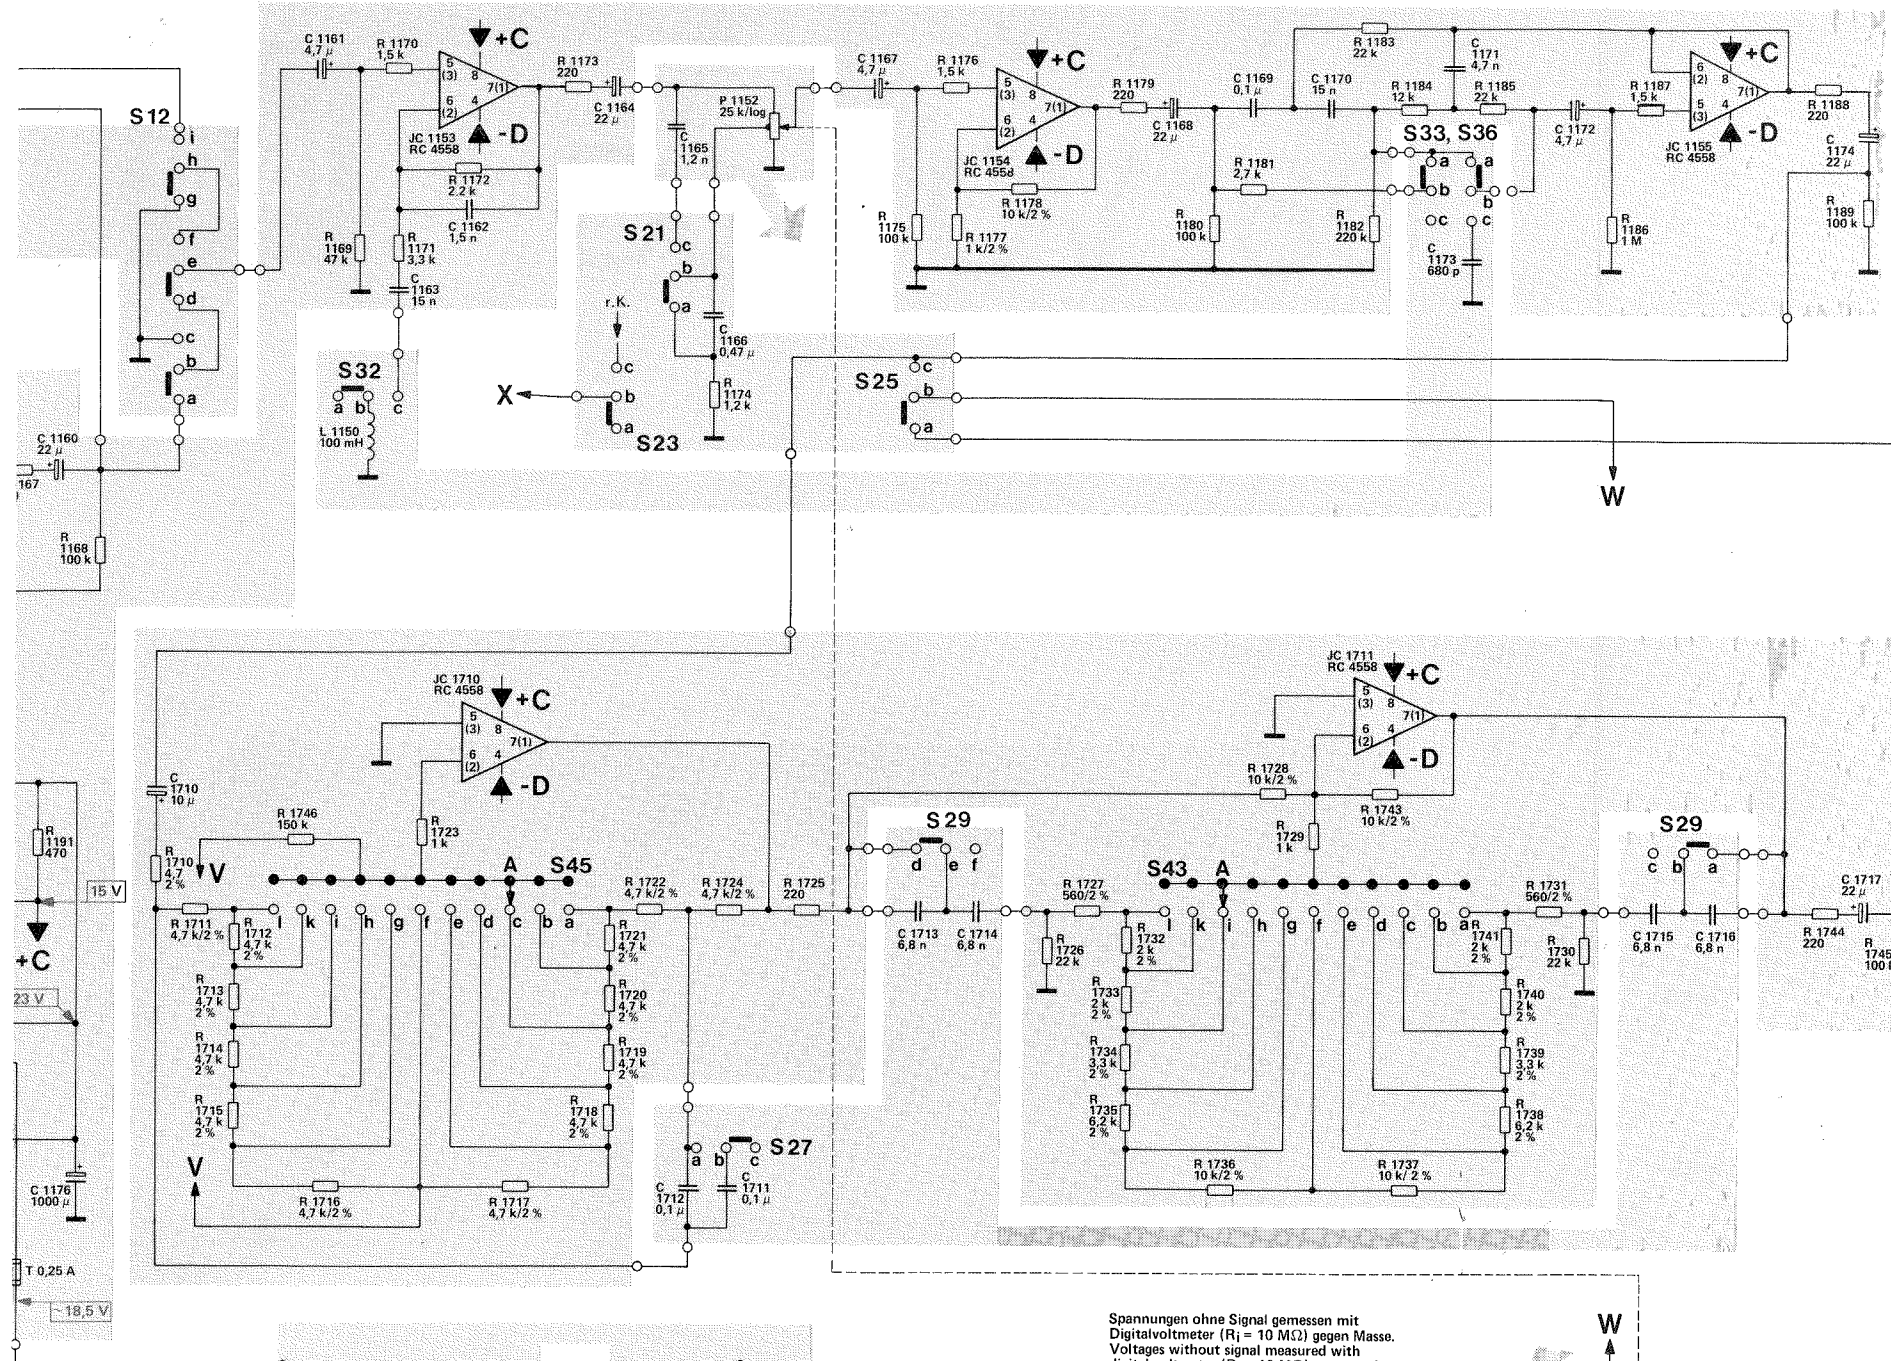

Belastbarkeit der Widerstände
Resistor loading capacity
Capacité admissible de charge des résistances

- $\text{---} = 0,25 - 0,30 \text{ W}$
- $\text{---} = 0,5 \text{ W}$
- $\text{---} = 4 \text{ W}$