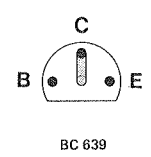

Dual

Dual CV 1600

Schaltbild
Wiring Diagram
Schéma de branchement
Schakelschema
Esquema de conexiones
Kopplungsschema

Spannungen ohne Signal gemessen mit Digitalvoltmeter ($R_i = 10 \text{ M}\Omega$) gegen Masse.
 Voltages without signal measured with digital voltmeter ($R_i = 10 \text{ M}\Omega$) to ground.
 Tensions mesurées sans signal avec voltmètre digital ($R_i = 10 \text{ M}\Omega$) contre masse.

67	1168, 1710, 1711, 1713, 1714, 1715	1712	1746, 1169, 1716	1170	1172	1173, 1721, 1720, 1722	1174	P 1152	1175, 1177	1178	1179, 1732, 1733, 1734, 1735	1180, 1181	1182	1183, 1184	1185	1741, 1731, 1730	1186, 1187	1747	1188	1189	1819, 1810	1820	1812, 1813	1815	1825, 1324	1816	1818		
1191	1715	1717	1723	1725	1727	1728	1729	1736	1737	1738	1739	1740, 1739	1746	1747	1748	1749	1750	1751	1744	1300, 1301	1302, 1303	1838	1312, 1315, 1313, 1314	1823	1321, 1322	1325, 1326, 1333	1817	1334	
1160	1176	1710	1161	1163	1162	1164	1165, 1166	1712	1711	1400	1167	1713	1714	1171	1173	1172	1715	1716	1717	1300	1302	1815	1305, 1303	1810	1811	1307	1310	1410	
17, 1406			1404, 1401	1402	1405	1403																							
		12		32		23	21	27			20	29			33	36								15		13		17	19

Links
Left
Gauche

Rechts
Right
Droit

IC
von der Bestückungsseite gesehen
as seen from the top side
vu du côté éléments

Transistoren von der Anschlußseite gesehen
Transistors as seen from the connecting side
Transistors vus du côté des connexions