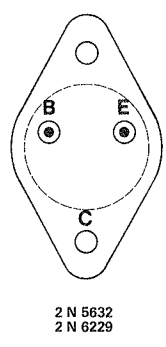

Dual

Dual CV 1600

Schaltbild
Wiring Diagram
Schéma de branchement
Schakelschema
Esquema de conexiones
Kopplungsschema

Spannungen ohne Signal gemessen mit Digitalvoltmeter ($R_i = 10 \text{ M}\Omega$) gegen Masse.
 Voltages without signal measured with digital voltmeter ($R_i = 10 \text{ M}\Omega$) to ground.
 Tensions mesurées sans signal avec voltmètre digital ($R_i = 10 \text{ M}\Omega$) contre masse.

Belastbarkeit der Widerstände
 Resistor loading capacity
 Capacité admissible de charge des résistances

- $\text{---} = 0,25 - 0,30 \text{ W}$
- $\text{---} = 0,5 \text{ W}$
- $\text{---} = 4 \text{ W}$

67	1168, 1710, 1711, 1713, 1714, 1715	1712	1746, 1169, 1716	1170	1172	1173, 1721, 1720, 1722	1174	P 1152	1175, 1177	1178	1179, 1732, 1733, 1734, 1735	1180, 1181	1182	1183, 1184	1185	1741, 1731, 1730	1186, 1187	1747	1188	1189	1819, 1810	1820	1812, 1813	1815	1825, 1324	1816	1818		
1191	1715	1717	1723	1725	1727	1728	1729	1736	1737	1738	1739	1740, 1739	1746	1747	1748	1749	1750	1751	1744	1300, 1301	1302, 1303	1838	1312, 1315, 1313, 1314	1823	1321, 1322	1325, 1326, 1333	1817	1334	
1160	1176	1710	1161	1163	1162	1164	1165, 1166	1712	1711	1400	1167	1713	1714	1171	1173	1172	1715	1716	1717	1300	1302	1815	1305, 1303	1810	1811	1307	1310	1410	
17, 1406			1404, 1401	1402	1405	1403																							
		12		32		23	21	27			20	29			33	36								15		13		17	19

Links
Left
Gauche

Rechts
Right
Droit

IC
von der Bestückungsseite gesehen
as seen from the top side
vu du côté éléments

Transistoren von der Anschlußseite gesehen
Transistors as seen from the connecting side
Transistors vus du côté des connexions