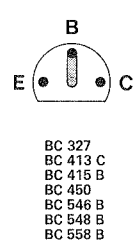

Dual

Dual CV 1600

Schaltbild
Wiring Diagram
Schéma de branchement
Schakelschema
Esquema de conexiones
Kopplungsschema

Spannungen ohne Signal gemessen mit Digitalvoltmeter ($R_i = 10 \text{ M}\Omega$) gegen Masse.
 Voltages without signal measured with digital voltmeter ($R_i = 10 \text{ M}\Omega$) to ground.
 Tensions mesurées sans signal avec voltmètre digital ($R_i = 10 \text{ M}\Omega$) contre masse.

67	1168, 1710, 1711, 1713, 1714, 1715	1712	1746, 1169, 1716	1170	1172	1173, 1721, 1720, 1722	1174	P 1152	1175, 1177	1178	1179, 1732, 1733, 1734, 1735	1180, 1181	1182	1183, 1184	1185	1741, 1731, 1730	1186, 1187	1747	1188	1189	1819, 1810	1820	1812, 1813	1815	1825, 1324	1816	1818		
1191	1715	1717	1723	1725	1727	1728	1729	1736	1737	1738	1739	1740, 1739	1746	1747	1748	1749	1750	1751	1744	1300, 1301	1302, 1303	1838	1312, 1315, 1313, 1314	1823	1321, 1322	1325, 1326, 1333	1817	1334	
1160	1176	1710	1161	1163	1162	1164	1165, 1166	1712	1711	1400	1167	1713	1714	1171	1173	1172	1715	1716	1717	1300	1302	1815	1305, 1303	1810	1811	1307	1310	1410	
17, 1406			1404, 1401	1402	1405	1403																							
		12		32		23	21	27			20	29			33	36								15		13		17	19

Links
Left
Gauche

Rechts
Right
Droit

IC
von der Bestückungsseite gesehen
as seen from the top side
vu du côté éléments

Transistoren von der Anschlußseite gesehen
Transistors as seen from the connecting side
Transistors vus du côté des connexions