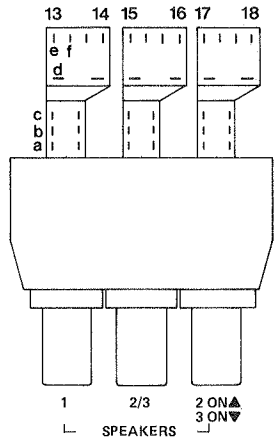

Dual

Dual CV 1600

Schaltbild
Wiring Diagram
Schéma de branchement
Schakelschema
Esquema de conexiones
Kopplungsschema

Spannungen ohne Signal gemessen mit Digitalvoltmeter ($R_i = 10 \text{ M}\Omega$) gegen Masse.
 Voltages without signal measured with digital voltmeter ($R_i = 10 \text{ M}\Omega$) to ground.
 Tensions mesurées sans signal avec voltmètre digital ($R_i = 10 \text{ M}\Omega$) contre masse.

Belastbarkeit der Widerstände
 Resistor loading capacity
 Capacité admissible de charge des résistances

- $\text{---} = 0,25 - 0,30 \text{ W}$
- $\text{---} = 0,5 \text{ W}$
- $\text{---} = 4 \text{ W}$

67	1168, 1710, 1711, 1713, 1714, 1715	1712	1746, 1169, 1716	1170	1172	1173, 1721, 1720, 1722	1174	P 1152	1175, 1177	1178	1179, 1732, 1733, 1734, 1735	1180, 1181	1182	1183, 1184	1185	1741, 1731, 1730	1186, 1187	1747	1188	1189	1819, 1810	1820	1812, 1813	1815	1825, 1324	1816	1818		
1191	1715	1717	1723	1725	1727	1728	1729	1736	1737	1738	1739	1740, 1739	1746	1747	1748	1749	1750	1751	1744	1300, 1301	1302, 1303	1838	1312, 1315, 1313, 1314	1823	1321, 1322	1325, 1326, 1333	1817	1334	
1160	1176	1710	1161	1163	1162	1164	1165, 1166	1712	1711	1400	1167	1713	1714	1171	1173	1172	1715	1716	1717	1300	1302	1815	1305, 1303	1810	1811	1307	1310	1410	
17, 1406			1404, 1401	1402	1405	1403																							
		12		32		23	21	27			20	29			33	36								15		13		17	19

Links
Left
Gauche

Rechts
Right
Droit

IC
von der Bestückungsseite gesehen
as seen from the top side
vu du côté éléments

Transistoren von der Anschlußseite gesehen
Transistors as seen from the connecting side
Transistors vus du côté des connexions