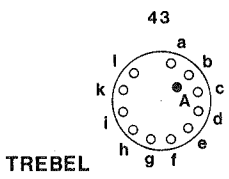

Dual

Dual CV 1600

Schaltbild
Wiring Diagram
Schéma de branchement
Schakelschema
Esquema de conexiones
Kopplungsschema

Spannungen ohne Signal gemessen mit Digitalvoltmeter ($R_i = 10 \text{ M}\Omega$) gegen Masse.
 Voltages without signal measured with digital voltmeter ($R_i = 10 \text{ M}\Omega$) to ground.
 Tensions mesurées sans signal avec voltmètre digital ($R_i = 10 \text{ M}\Omega$) contre masse.

67	1168, 1710, 1711, 1713, 1714, 1715	1712	1746, 1169, 1716	1170	1172	1173, 1721, 1720, 1722	1174	P 1152	1175, 1177	1178	1179, 1732, 1733, 1734, 1735	1180, 1181	1182	1183, 1184	1185	1741, 1731, 1730	1186, 1187	1747	1188	1189	1819, 1810	1820	1812, 1813	1815	1825, 1324	1816	1818		
1191	1715	1717	1723	1725	1727	1728	1729	1736	1737	1738	1739	1740, 1739	1746	1747	1748	1749	1750	1751	1744	1300, 1301	1302, 1303	1838	1312, 1315, 1313, 1314	1823	1321, 1322	1325, 1326, 1333	1817	1334	
1160	1176	1710	1161	1163	1162	1164	1165, 1166	1712	1711	1400	1167	1713	1714	1171	1173	1172	1715	1716	1717	1300	1302	1815	1305, 1303	1810	1811	1307	1310	1410	
17, 1406			1404, 1401	1402	1405	1403																							
		12		32		23	21	27			20	29			33	36								15		13		17	19