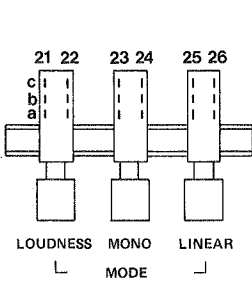

Dual

Dual CV 1600

Schaltbild
Wiring Diagram
Schéma de branchement
Schakelschema
Esquema de conexiones
Kopplungsschema

Spannungen ohne Signal gemessen mit Digitalvoltmeter ($R_i = 10 \text{ M}\Omega$) gegen Masse.
 Voltages without signal measured with digital voltmeter ($R_i = 10 \text{ M}\Omega$) to ground.
 Tensions mesurées sans signal avec voltmètre digital ($R_i = 10 \text{ M}\Omega$) contre masse.

Belastbarkeit der Widerstände
 Resistor loading capacity
 Capacité admissible de charge des résistances

- $\text{---} = 0,25 - 0,30 \text{ W}$
- $\text{---} = 0,5 \text{ W}$
- $\text{---} = 4 \text{ W}$

67	1168, 1710, 1711, 1713, 1714, 1715	1712	1746, 1169, 1716	1170	1172	1173, 1721, 1720, 1722	1174	P 1152	1175, 1177	1178	1179, 1732, 1733, 1734, 1735	1180, 1181	1182	1183, 1184	1185	1741, 1731, 1730	1186, 1187	1747	1188	1189	1819, 1810	1820	1812, 1813	1815	1825, 1324	1816	1818		
1191	1715	1717	1723	1725	1727	1728	1729	1736	1737	1738	1739	1740, 1739	1746	1747	1748	1749	1750	1751	1744	1300, 1301	1302, 1303	1838	1312, 1315, 1313, 1314	1823	1321, 1322	1325, 1326, 1333	1817	1334	
1160	1176	1710	1161	1163	1162	1164	1165, 1166	1712	1711	1400	1167	1713	1714	1171	1173	1172	1715	1716	1717	1300	1302	1815	1305, 1303	1810	1811	1307	1310	1410	
17, 1406			1404, 1401	1402	1405	1403																							
		12		32		23	21	27			20	29			33	36								15		13		17	19

Links
Left
Gauche

Rechts
Right
Droit

IC
von der Bestückungsseite gesehen
as seen from the top side
vu du côté éléments

Transistoren von der Anschlußseite gesehen
Transistors as seen from the connecting side
Transistors vus du côté des connexions