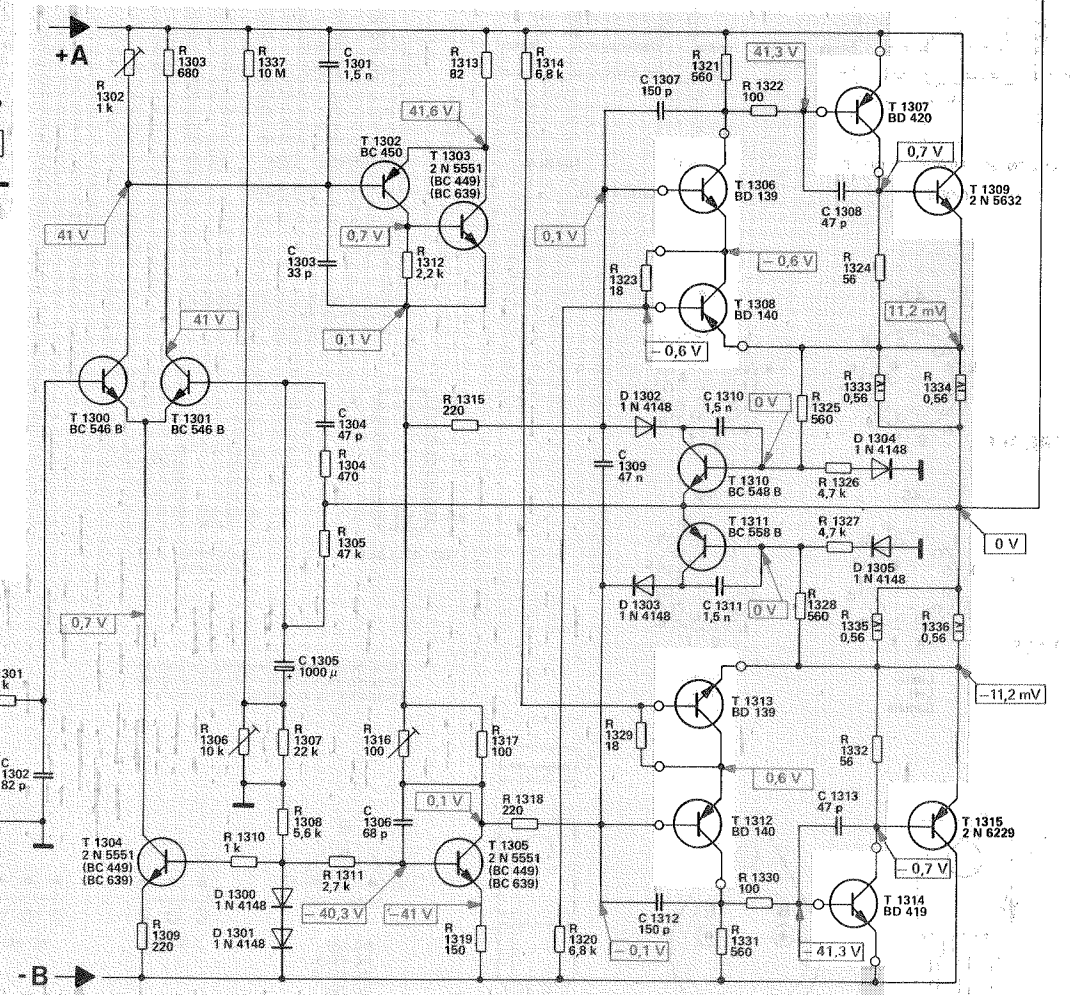

67	1168, 1710, 1711, 1713, 1714, 1715	1712	1746, 1169, 1716	1170	1172	1173, 1721, 1720, 1722	1174	P 1152	1175, 1177	1178	1179, 1732, 1733, 1734, 1735	1180, 1181	1182	1183, 1184	1185	1741, 1731, 1730	1186, 1187	1747	1188	1189	1819, 1810	1820	1812, 1813	1815	1825, 1324	1816	1818		
1191	1715	1717	1723	1725	1727	1728	1729	1736	1737	1738	1739	1740, 1739	1746	1747	1748	1749	1750	1751	1744	1300, 1301	1302, 1303	1838	1312, 1315, 1313, 1314	1823	1321, 1322	1325, 1326, 1333	1817	1334	
1160	1176	1710	1161	1163	1162	1164	1165, 1166	1712	1711	1400	1167	1713	1714	1171	1173	1172	1715	1716	1717	1300	1302	1815	1305, 1303	1810	1811	1307	1310	1410	
17, 1406			1404, 1401	1402	1405	1403																							
		12		32		23	21	27			20	29			33	36								15		13		17	19