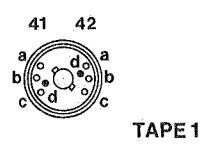

Links
Left
Gauche

Rechts
Right
Droit

IC
von der Bestückungsseite gesehen
as seen from the top side
vu du côté éléments