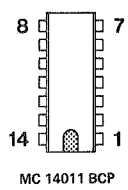

Dual

Dual CV 1600

Schaltbild
Wiring Diagram
Schéma de branchement
Schakelschema
Esquema de conexiones
Kopplungsschema

Spannungen ohne Signal gemessen mit Digitalvoltmeter ($R_i = 10 \text{ M}\Omega$) gegen Masse.
 Voltages without signal measured with digital voltmeter ($R_i = 10 \text{ M}\Omega$) to ground.
 Tensions mesurées sans signal avec voltmètre digital ($R_i = 10 \text{ M}\Omega$) contre masse.

Belastbarkeit der Widerstände
 Resistor loading capacity
 Capacité admissible de charge des résistances

- $\text{---} = 0,25 - 0,30 \text{ W}$
- $\text{---} = 0,5 \text{ W}$
- $\text{---} = 4 \text{ W}$

67	1168, 1710, 1711, 1713, 1714, 1715	1712	1746, 1169, 1716	1170	1172	1173, 1721, 1720, 1722	1174	P 1152	1175, 1177	1178	1179, 1732, 1733, 1734, 1735	1180, 1181	1182	1183, 1184	1185	1741, 1731, 1730	1186, 1187	1747	1188	1189	1819, 1810	1820	1812, 1813	1815	1825, 1324	1816	1818		
1191	1715	1717	1723	1725	1727	1728	1729	1736	1737	1738	1739	1740, 1739	1746	1747	1748	1749	1750	1751	1744	1300, 1301	1302, 1303	1838	1312, 1315, 1313, 1314	1823	1321, 1322	1325, 1326, 1333	1817	1334	
1160	1176	1710	1161	1163	1162	1164	1165, 1166	1712	1711	1400	1167	1713	1714	1171	1173	1172	1715	1716	1717	1300	1302	1815	1305, 1303	1810	1811	1307	1310	1410	
17, 1406			1404, 1401	1402	1405	1403																							
		12		32		23	21	27			20	29			33	36								15		13		17	19

Links
Left
Gauche

Rechts
Right
Droit

IC
von der Bestückungsseite gesehen
as seen from the top side
vu du côté éléments

Transistoren von der Anschlußseite gesehen
Transistors as seen from the connecting side
Transistors vus du côté des connexions