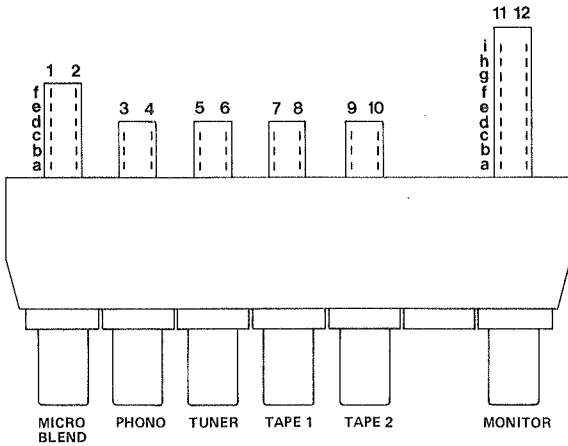

Dual

Dual CV 1600

Schaltbild
Wiring Diagram
Schéma de branchement
Schakelschema
Esquema de conexiones
Kopplungsschema

Spannungen ohne Signal gemessen mit Digitalvoltmeter ($R_i = 10 \text{ M}\Omega$) gegen Masse.
 Voltages without signal measured with digital voltmeter ($R_i = 10 \text{ M}\Omega$) to ground.
 Tensions mesurées sans signal avec voltmètre digital ($R_i = 10 \text{ M}\Omega$) contre masse.

Belastbarkeit der Widerstände
 Resistor loading capacity
 Capacité admissible de charge des résistances

- $\text{---} = 0,25 - 0,30 \text{ W}$
- $\text{---} = 0,5 \text{ W}$
- $\text{---} = 4 \text{ W}$

Links
Left
Gauche

Rechts
Right
Droit

IC
von der Bestückungsseite gesehen
as seen from the top side
vu du côté éléments

Transistoren von der Anschlußseite gesehen
Transistors as seen from the connecting side
Transistors vus du côté des connexions