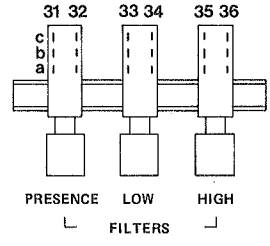

Dual

Dual CV 1600

Schaltbild
Wiring Diagram
Schéma de branchement
Schakelschema
Esquema de conexiones
Kopplungsschema

Spannungen ohne Signal gemessen mit Digitalvoltmeter ($R_i = 10 \text{ M}\Omega$) gegen Masse.
 Voltages without signal measured with digital voltmeter ($R_i = 10 \text{ M}\Omega$) to ground.
 Tensions mesurées sans signal avec voltmètre digital ($R_i = 10 \text{ M}\Omega$) contre masse.

Belastbarkeit der Widerstände
 Resistor loading capacity
 Capacité admissible de charge des résistances

- $\text{---} = 0,25 - 0,30 \text{ W}$
- $\text{---} = 0,5 \text{ W}$
- $\text{---} = 4 \text{ W}$

67	1168, 1710, 1711, 1713, 1714, 1715	1712	1746, 1169, 1716	1170	1172	1173, 1721, 1720, 1722	1174	P 1152	1175, 1177	1178	1179, 1732, 1733, 1734, 1735	1180, 1181	1182	1183, 1184	1185	1741, 1731, 1730	1186, 1187	1747	1188	1189	1819, 1810	1820	1812, 1813	1815	1825, 1324	1816	1818		
1191	1715	1717	1723	1725	1727	1728	1729	1736	1737	1738	1739	1740, 1739	1746	1747	1748	1749	1750	1751	1744	1300, 1301	1302, 1303	1838	1312, 1315, 1313, 1314	1823	1321, 1322	1325, 1326, 1333	1817	1334	
1160	1176	1710	1161	1163	1162	1164	1165, 1166	1712	1711	1400	1167	1713	1714	1171	1173	1172	1715	1716	1717	1300	1302	1815	1305, 1303	1810	1811	1307	1310	1410	
17, 1406			1404, 1401	1402	1405	1403																							
		12		32		23	21	27			20	29			33	36								15		13		17	19

Links
Left
Gauche

Rechts
Right
Droit

IC
von der Bestückungsseite gesehen
as seen from the top side
vu du côté éléments

Transistoren von der Anschlußseite gesehen
Transistors as seen from the connecting side
Transistors vus du côté des connexions