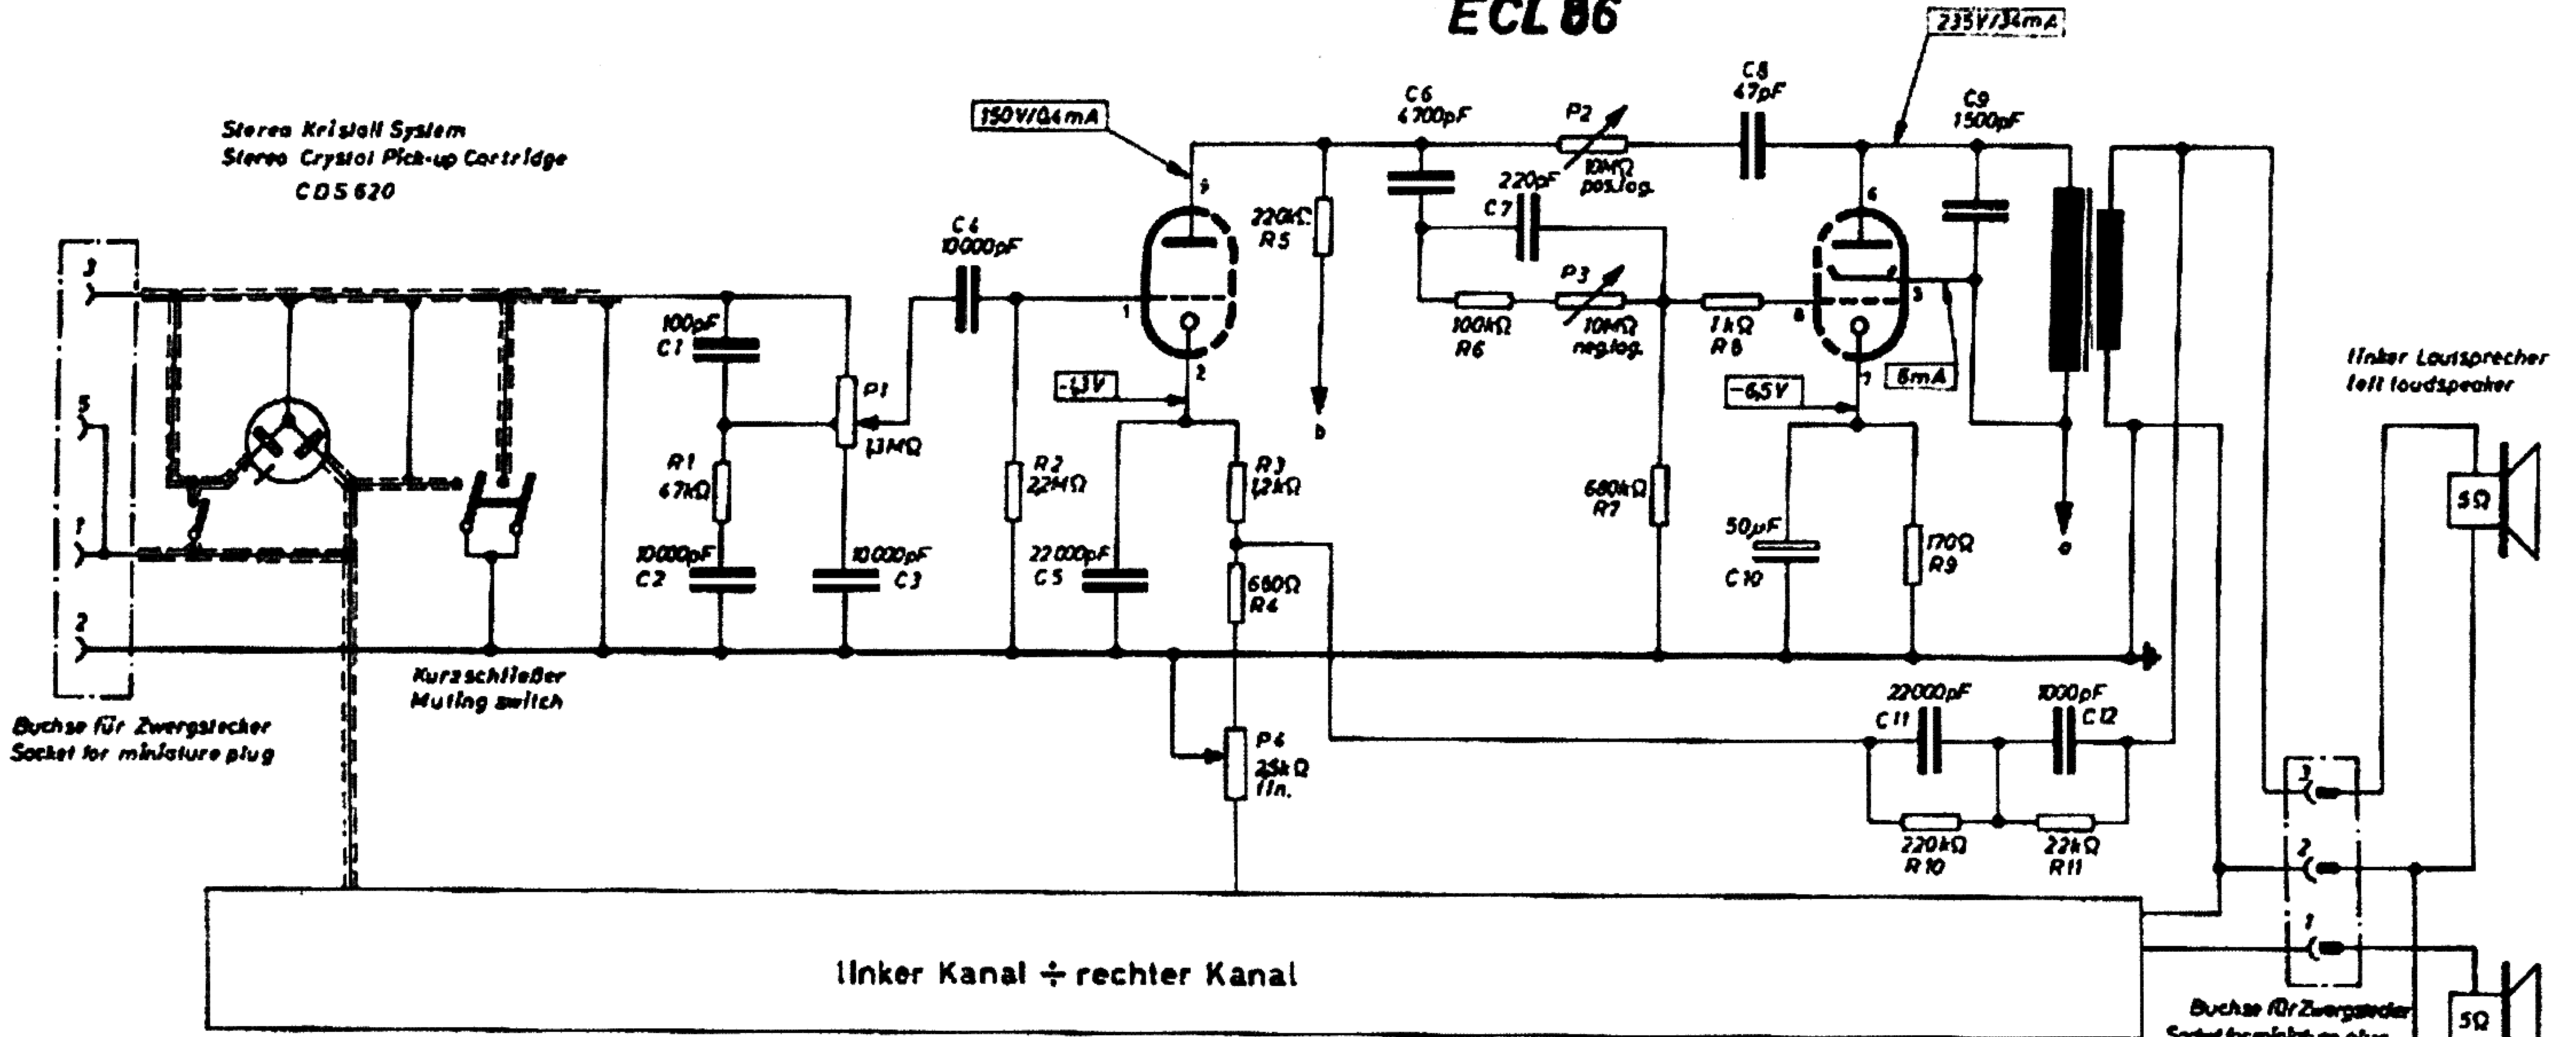

Schaltschema p 1011 V26

Wiring Diagram

ECL 86

Stereo Kristall System
Stereo Crystal Pick-up Cartridge
CDS 620

linker Kanal ÷ rechter Kanal

Röhrenschaltung
Valve base connection

Buchse für Zwergstecker (Blick von vorn)
Socket for miniature plug (front view)

Spannungen gemessen mit Röhrenvoltmeter (R_i = 5MΩ)
Ströme " " Multivolt II (333Ω/V)
Voltages measured with valve voltmeter (R_i = 5MΩ)
Currents " " Multivolt II (333Ω/V)

Alteration reserved!
Änderungen vorbehalten!