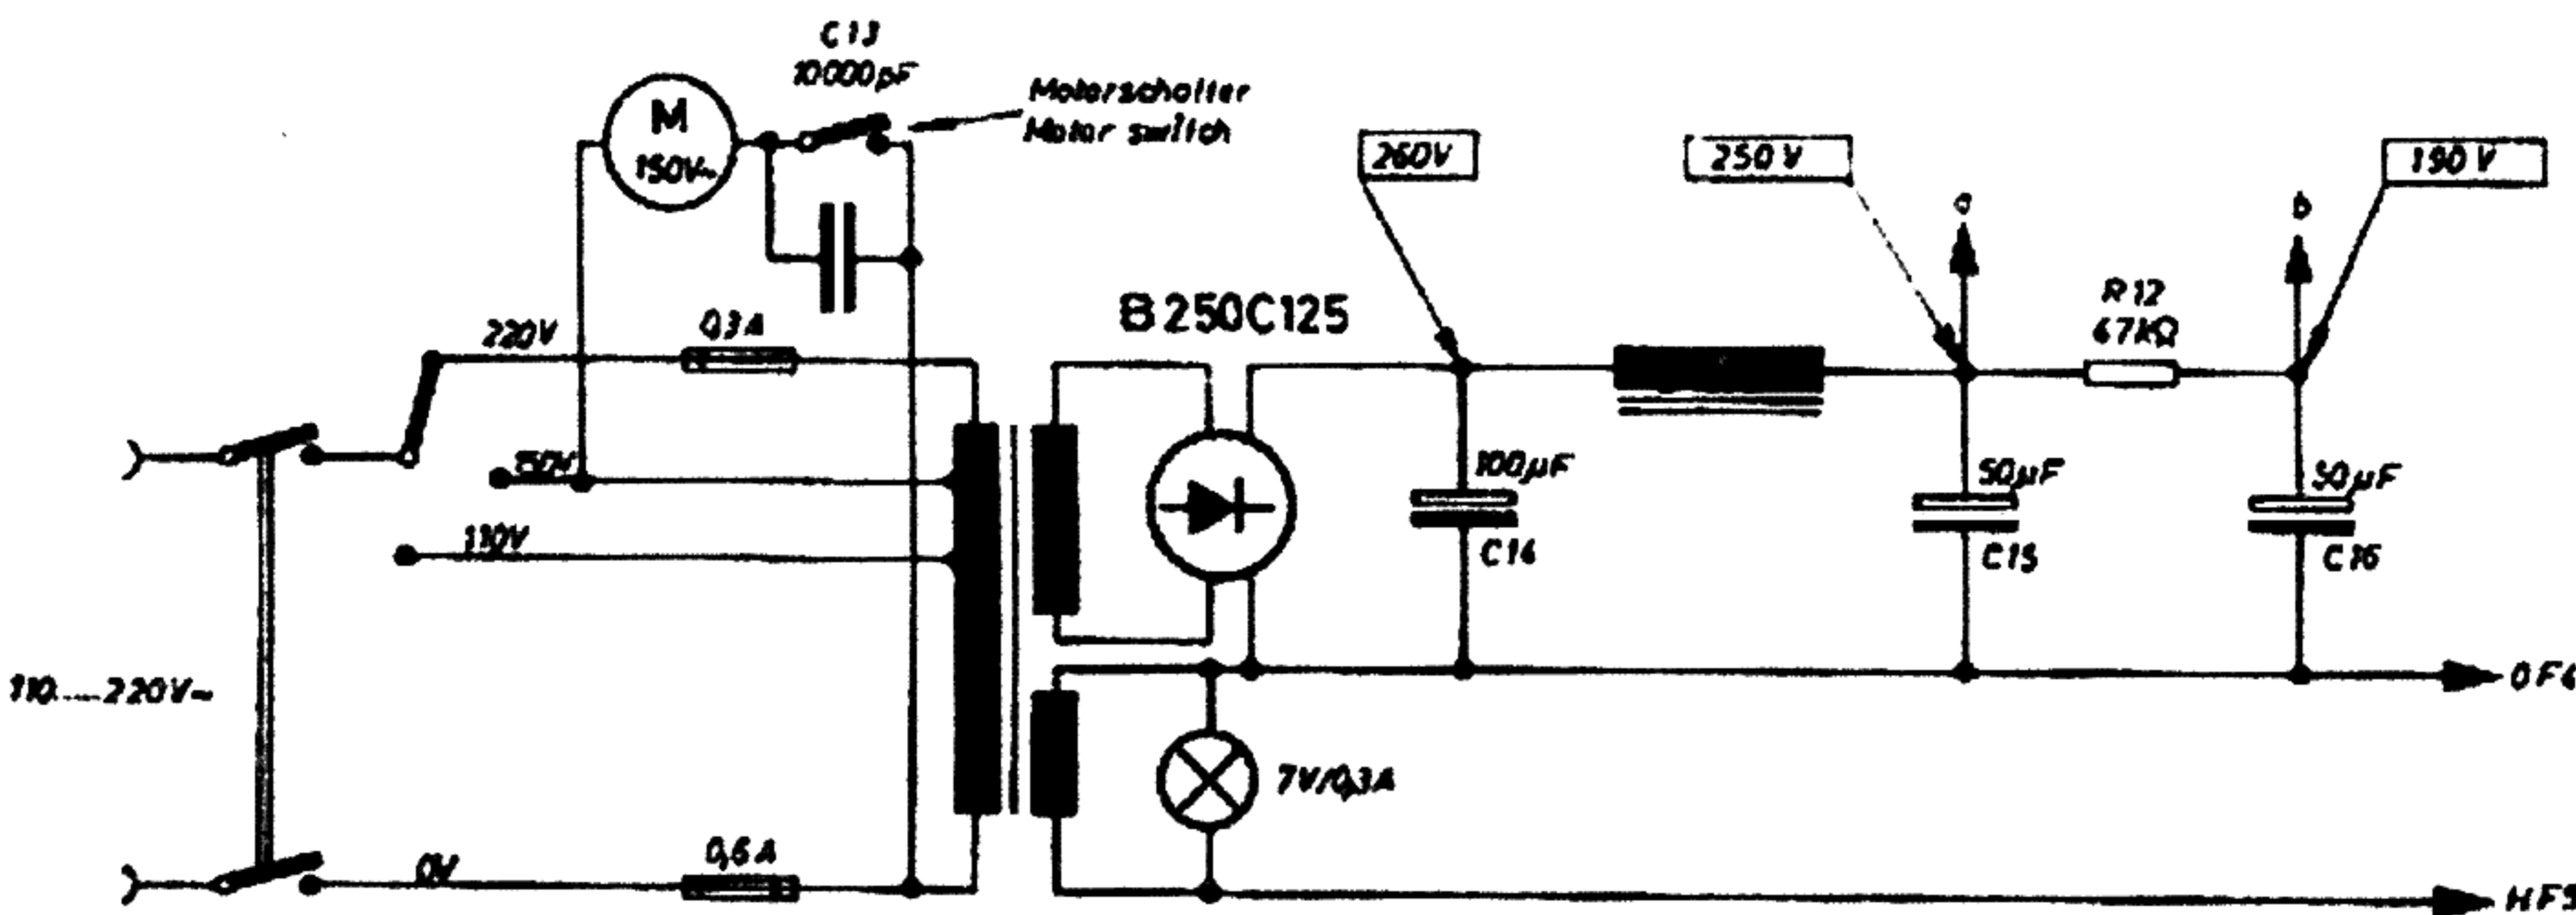

Schaltschema p 1011 V26

Wiring Diagram

ECL 86

Stereo Kristall System
Stereo Crystal Pick-up Cartridge
CDS 620

linker Kanal ÷ rechter Kanal

Röhrenschaltung
Valve base connection

Buchse für Zwergstecker (Blick von vorn)
Socket for miniature plug (front view)

Spannungen gemessen mit Röhrenvoltmeter (R_i = 5MΩ)
Ströme " " Multivolt II (333Ω/V)
Voltages measured with valve voltmeter (R_i = 5MΩ)
Currents " " Multivolt II (333Ω/V)

Alteration reserved!
Änderungen vorbehalten!