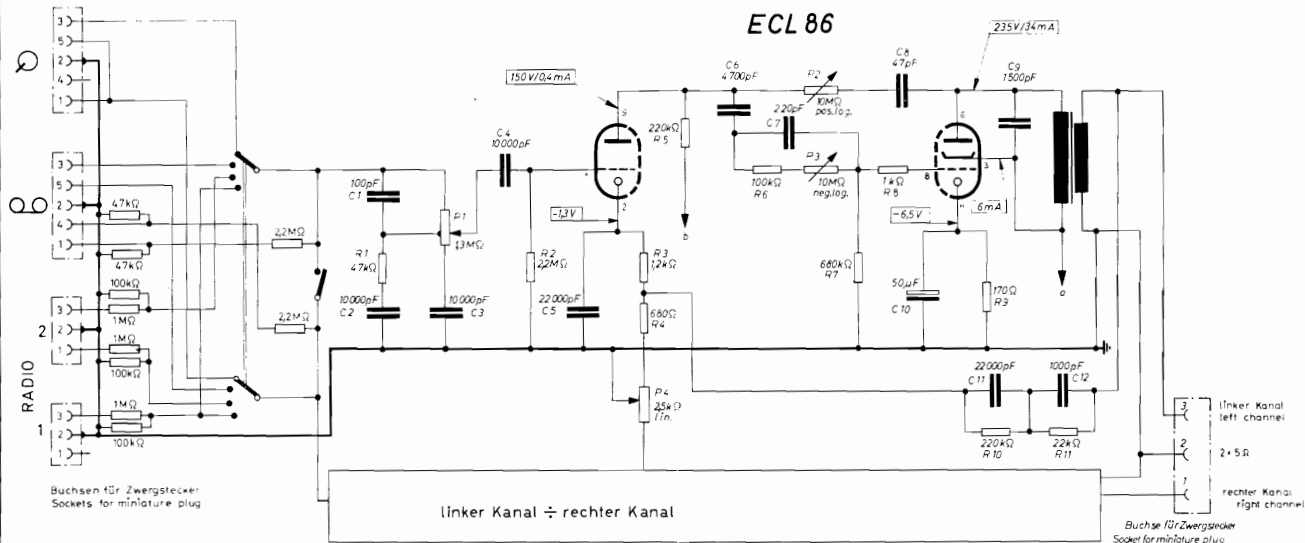

Schaltplan V26 T5 Wiring Diagram

ECL 86

Spannungen gemessen mit: Röhrenvoltmeter (R1 ≅ 5MΩ)
Ströme " " Multivolt II (333Ω/V)
Voltages measured with valve voltmeter (R1 ≅ 5MΩ)
Currents " " Multivolt II (333Ω/V)

Alteration reserved!
Änderungen vorbehalten! 33V-G2 18.4.1963

Printed in Germany