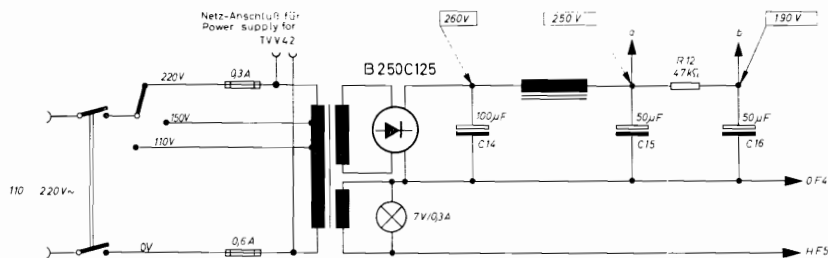

Schaltplan V26 T5 Wiring Diagram

ECL 86

Spannungen gemessen mit: Röhrenvoltmeter (R1 ≅ 5MΩ)
Ströme " " Multivolt II (333Ω/V)
Voltages measured with valve voltmeter (R1 ≅ 5MΩ)
Currents " " Multivolt II (333Ω/V)

Alteration reserved!
Änderungen vorbehalten! 33V-G2 18.4.1963

Printed in Germany