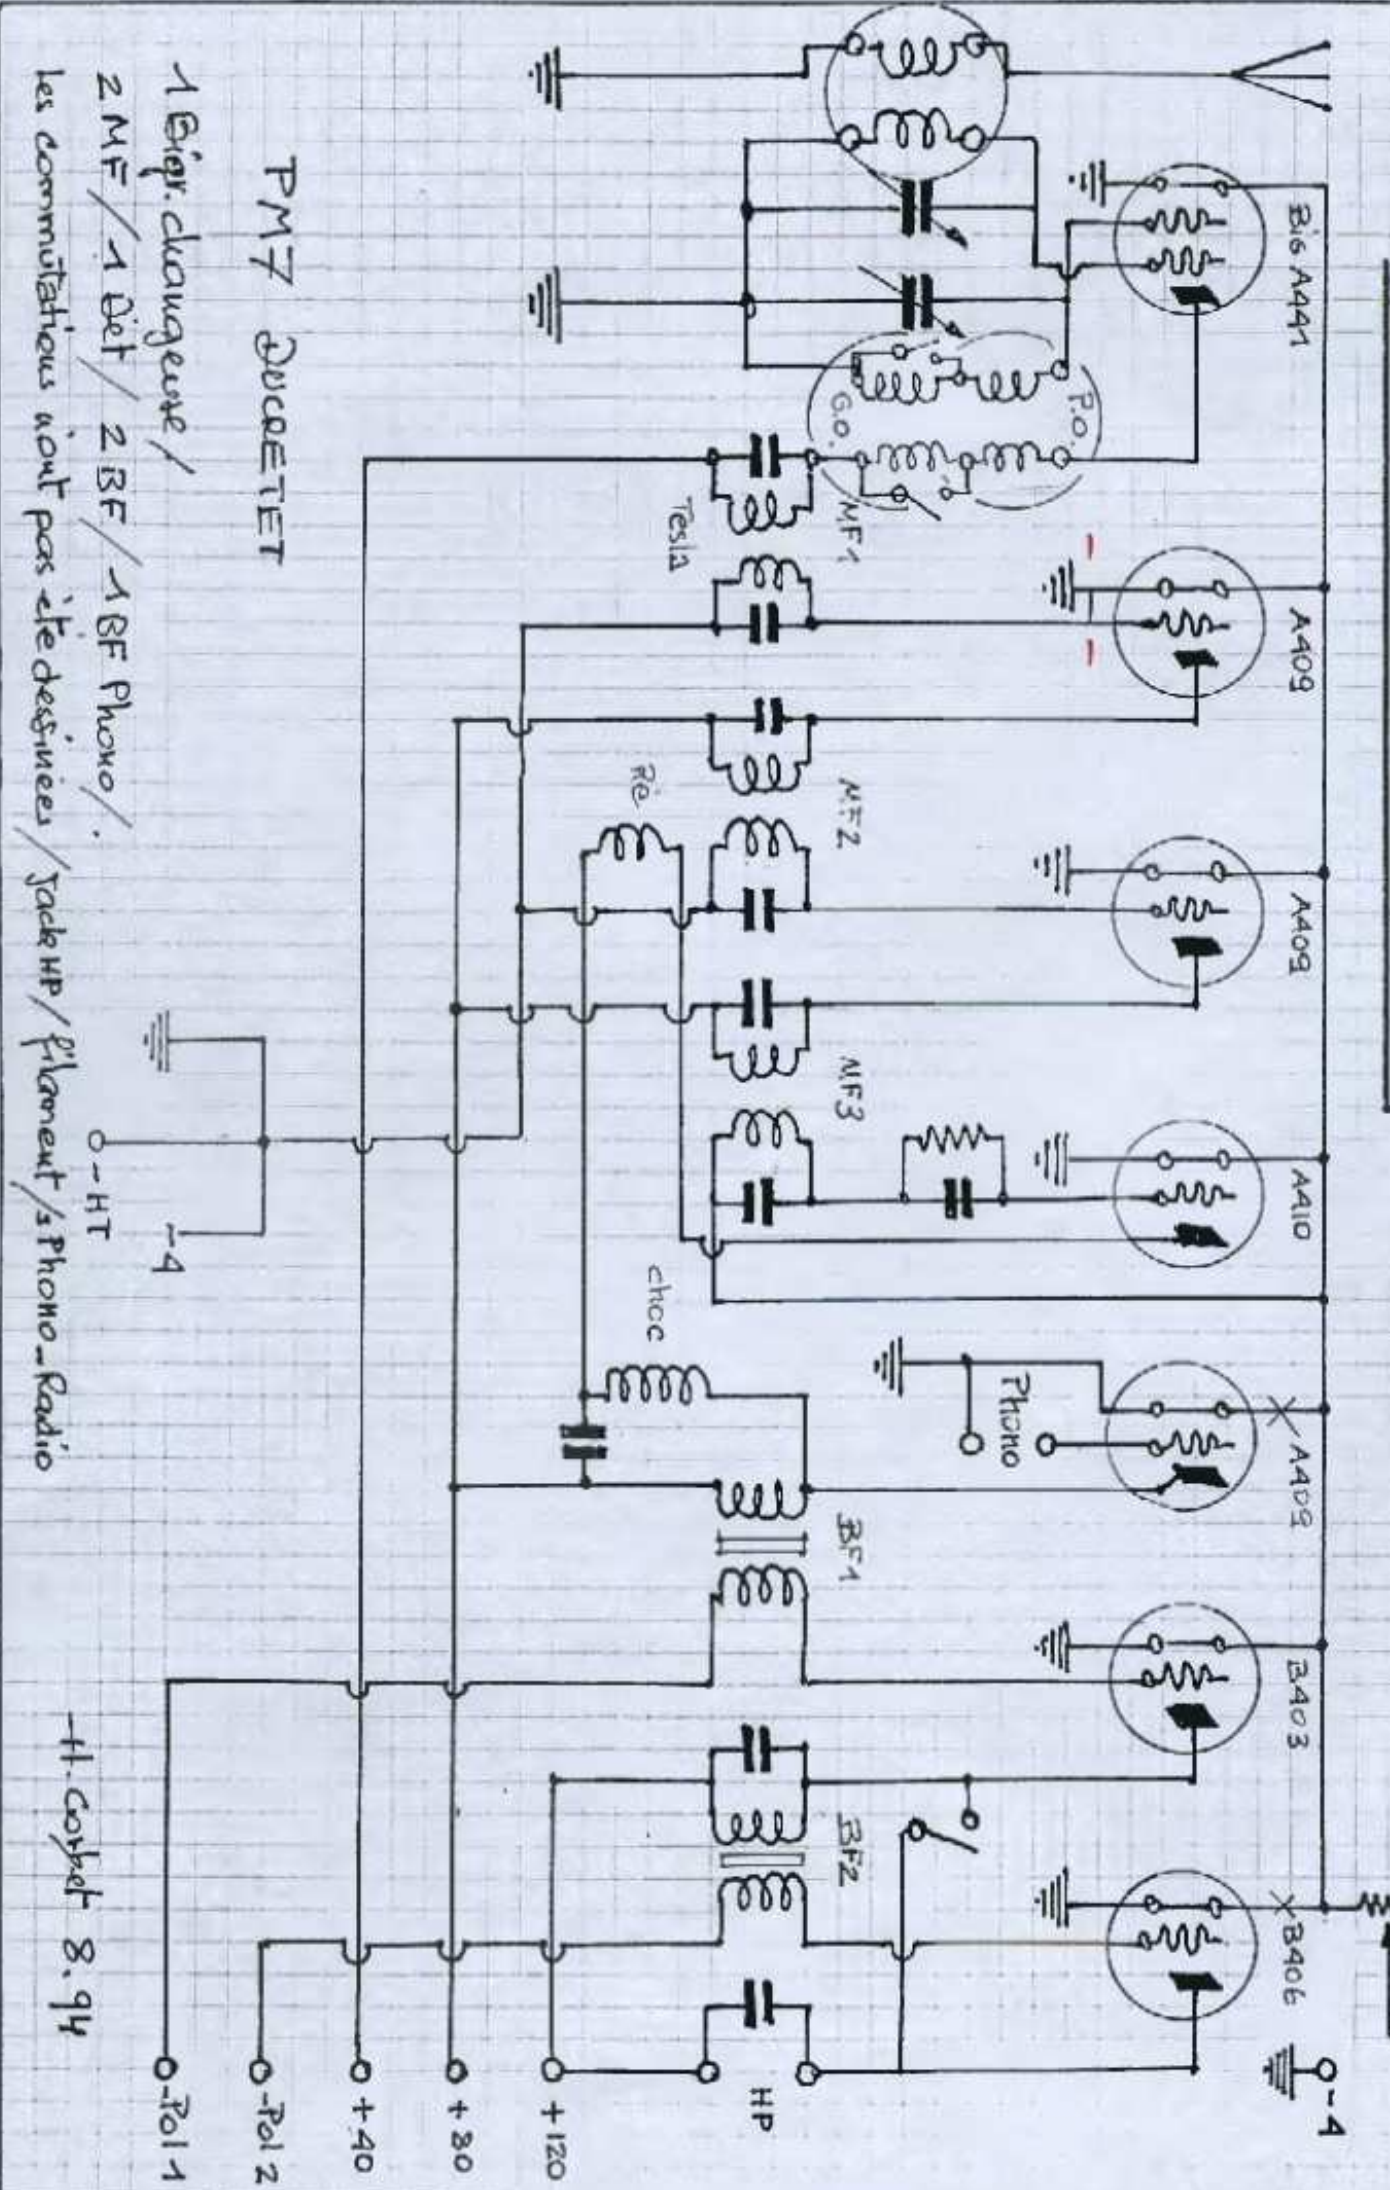

PHONOMODULA 7L DUCRETET / PM7

PM7 DUCRETET

1 Bigr. changeuse /
 2 MF / 1 Diét / 2 BF / 1 BF Phono /
 les commutations sont pas été dessinées / Jack HP / Filament / 3 Phono - Radio

-11. Cobalt 8.94

ALIMENTATION

ont peut relier le +80 et le +120 lors d'une seule source + HT: ainsi que les 2 (-Po1).

oscillatrice G.O. intérieure
avec commutation.

H.C. 8.94