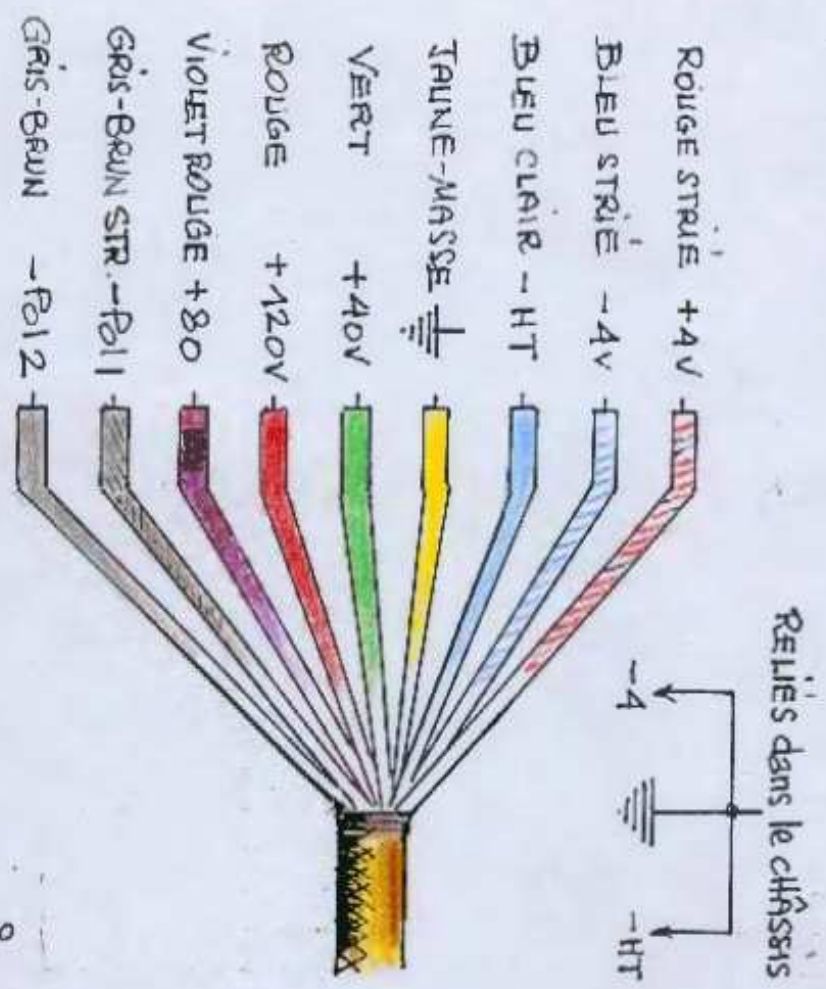

PHONOMODULA 7L DUCRETET / PM7

PM7 DUCRETET

1 Bigr. changeuse /
 2 MF / 1 Diét / 2 BF / 1 BF Phono /
 les commutations sont pas été dessinées / Jack HP / Filament / 3 Phono - Radio

-11. Cobalt 8.94

ALIMENTATION

ont peut relier le +80 et le +120 lors d'une seule source + HT: ainsi que les 2 (-Po1).

oscillatrice G.O. intérieure
avec commutation.

H.C. 8.94