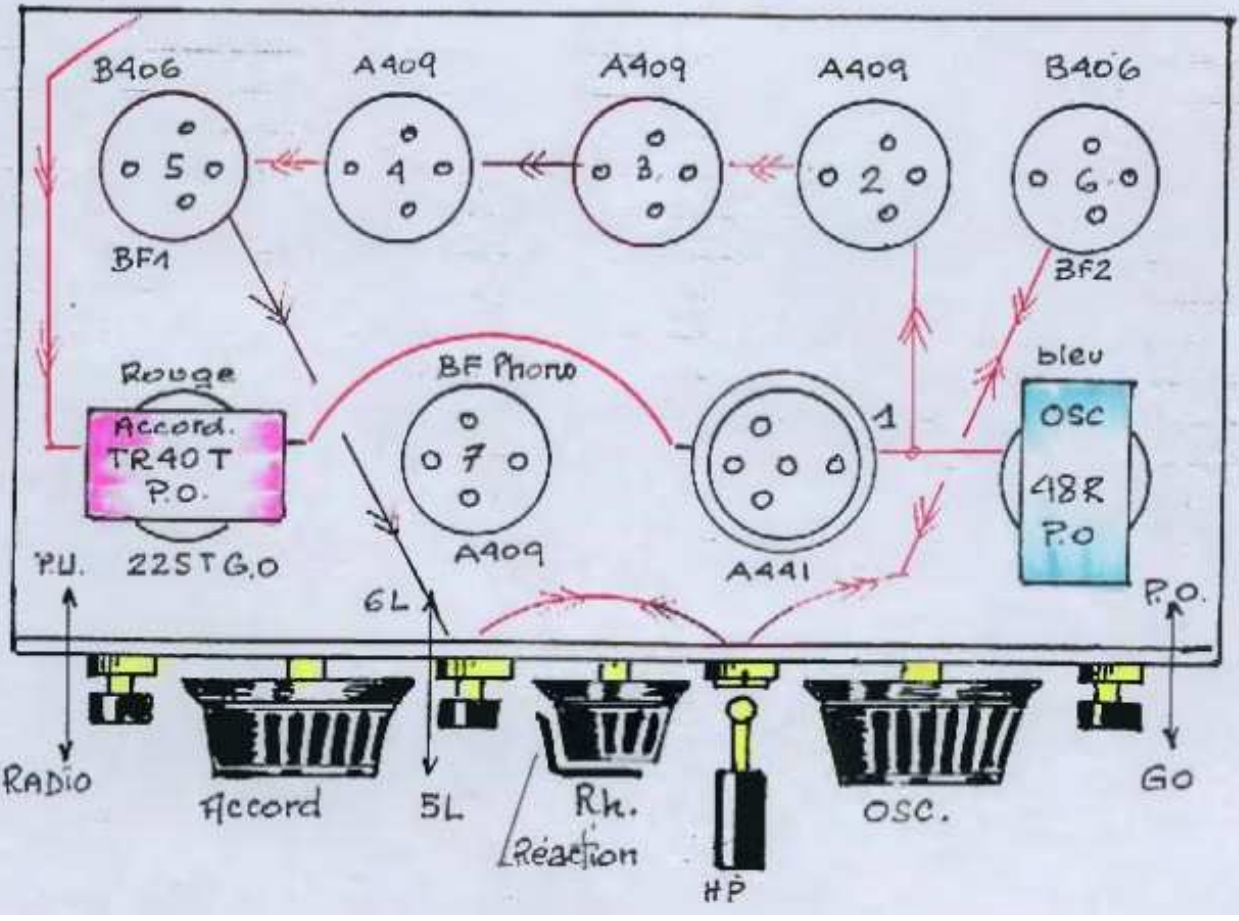

PHONOMODULA 7L DUCRETET / PM7

PM7 DUCRETET

1 Bigr. changeuse /
 2 MF / 1 Diét / 2 BF / 1 BF Phono /
 les commutations sont pas été dessinées / Jack HP / Filament / 3 Phono - Radio

-11. Cobalt 8.94

ALIMENTATION

ont peut relier le +80 et le +120 lors d'une seule source + HT: ainsi que les 2 (-Po1).

oscillatrice G.O. intérieure
avec commutation.

H.C. 8.94