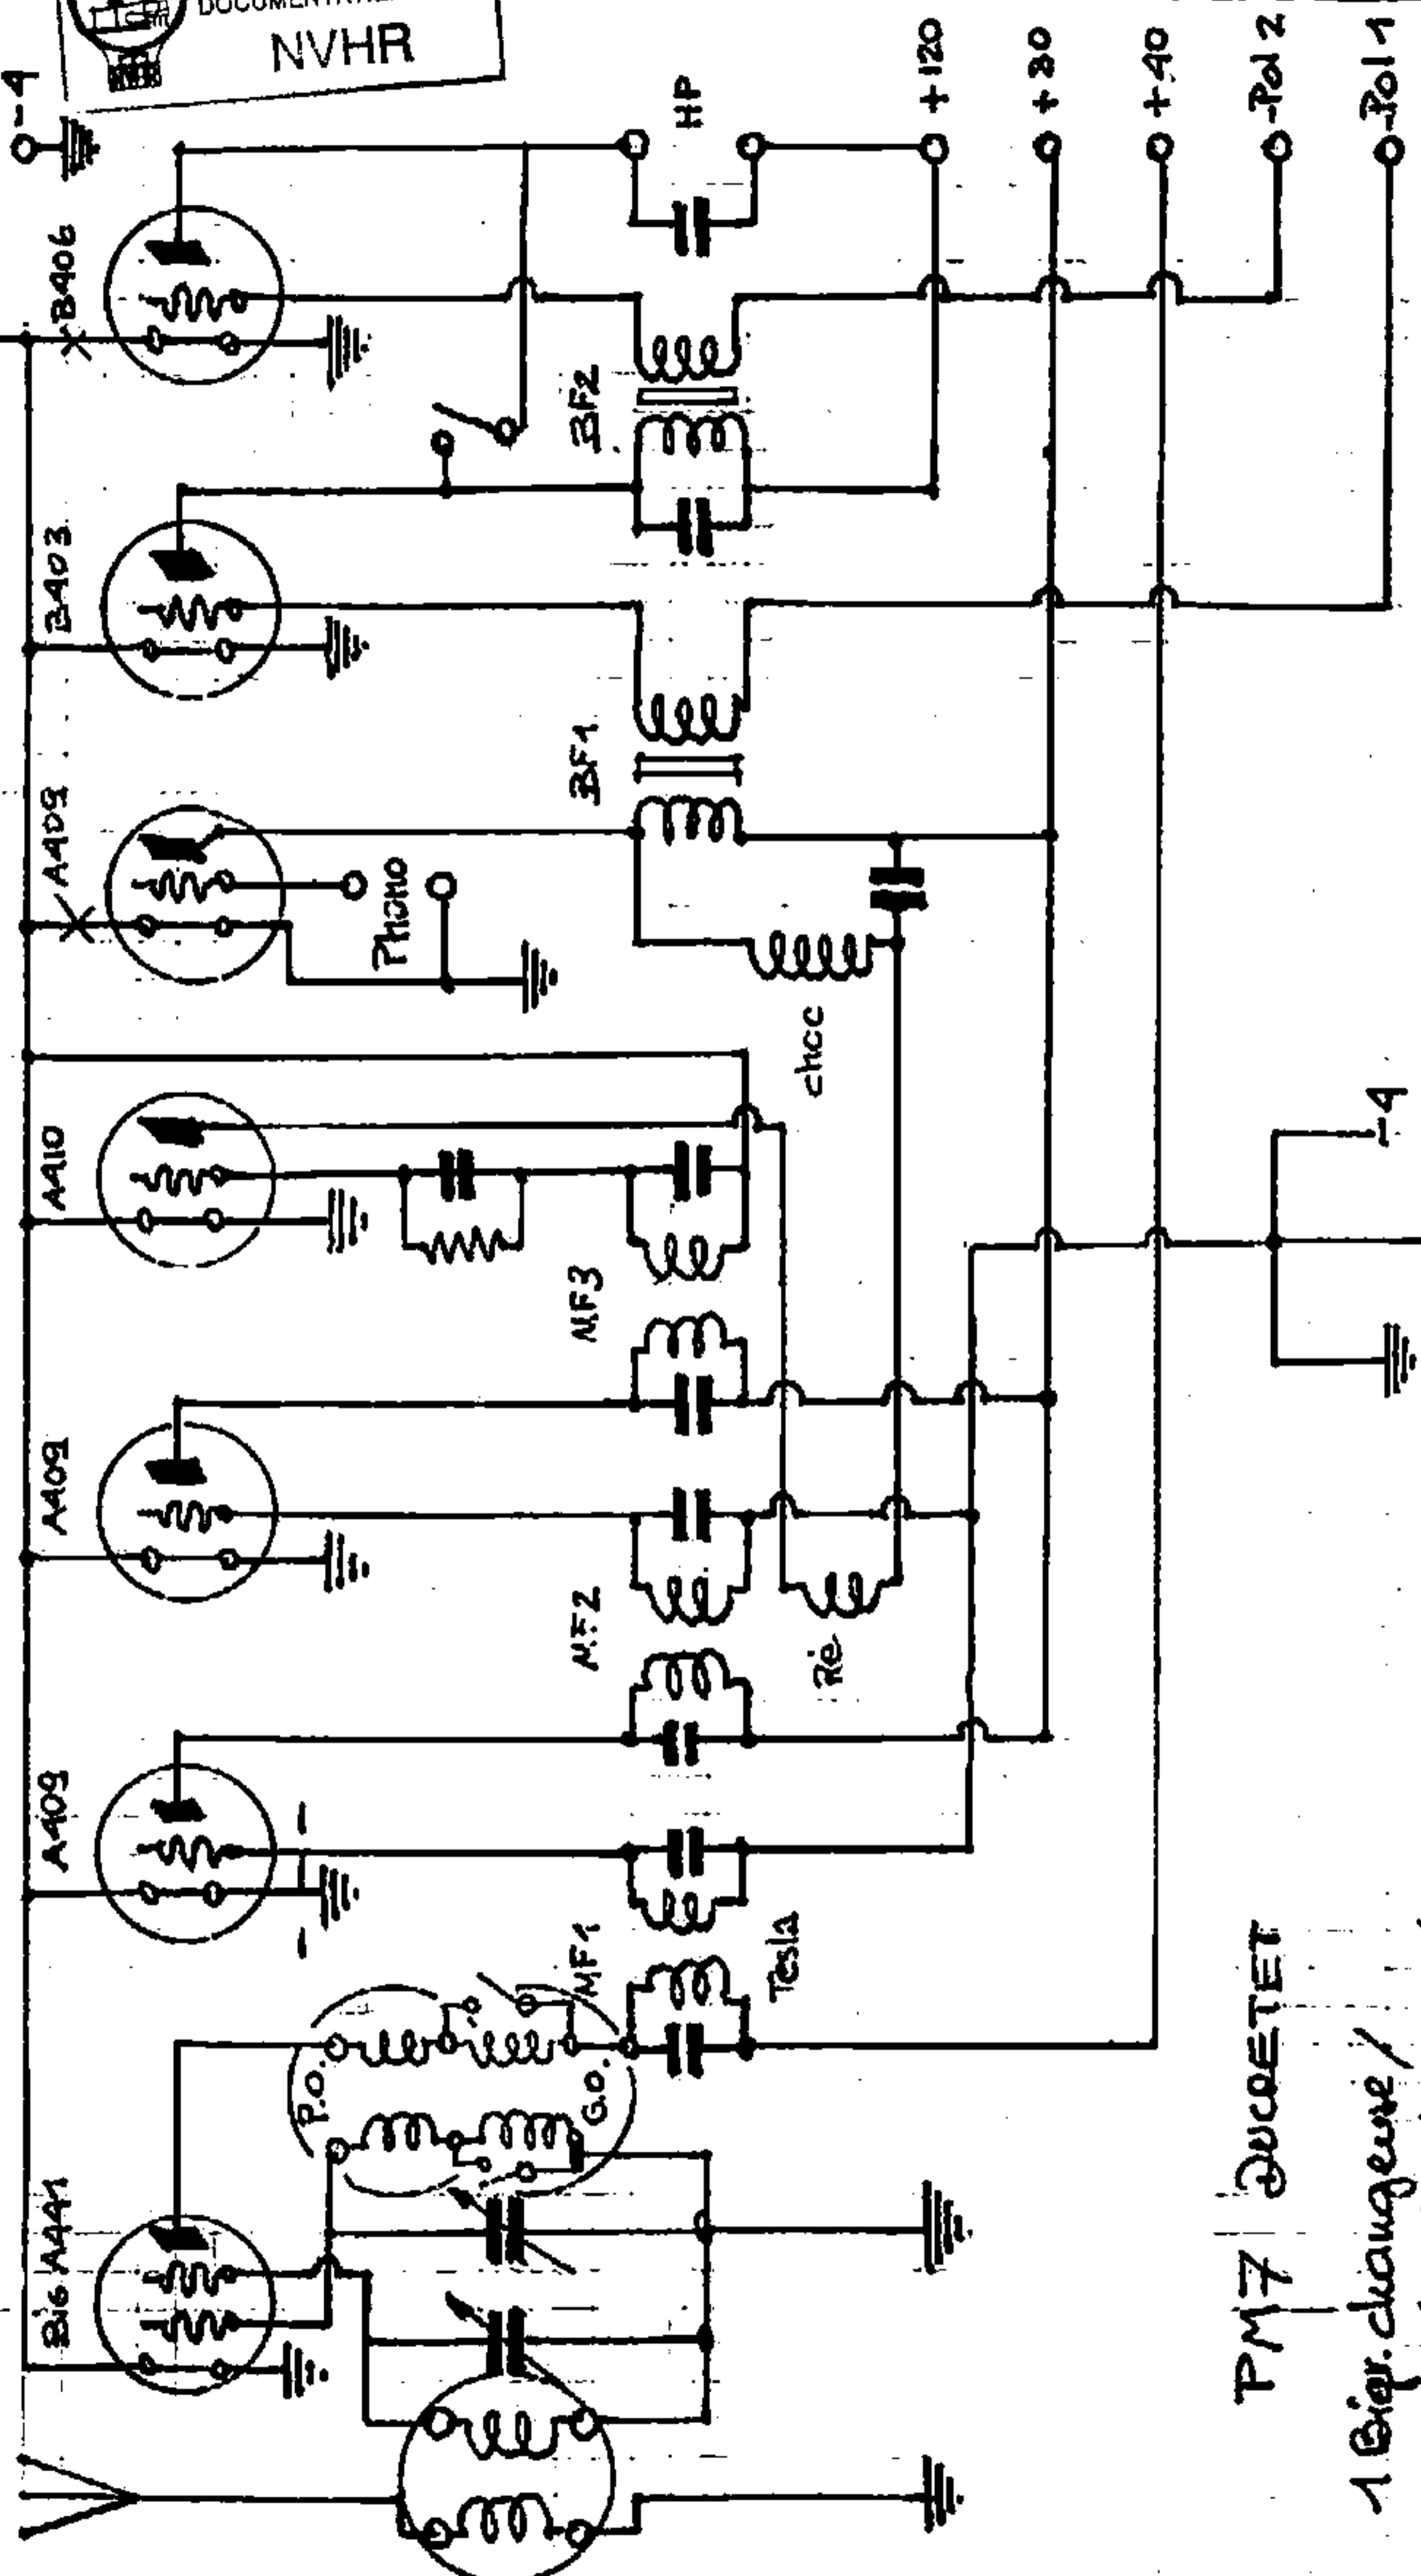

PHONOMODULA 7L DUCRETET / PM7

DOCUMENTATIEDIENST  
NVHR

PM7 DUCRETET

1 Bigr. chargeuse /  
 2 MF / 1 Det / 2 BF / 1 BF Phono /  
 les commutateurs ont pas été dessinés / Jack HP / Filament / s. Phono - Radio

-H. Cochet 8.94

ALIMENTATION

ont peut relier le +80 et le +120 lors d'une seule source +HT, ainsi que les 2 (-P01).

oscillatrice G.O interieure avec commutation