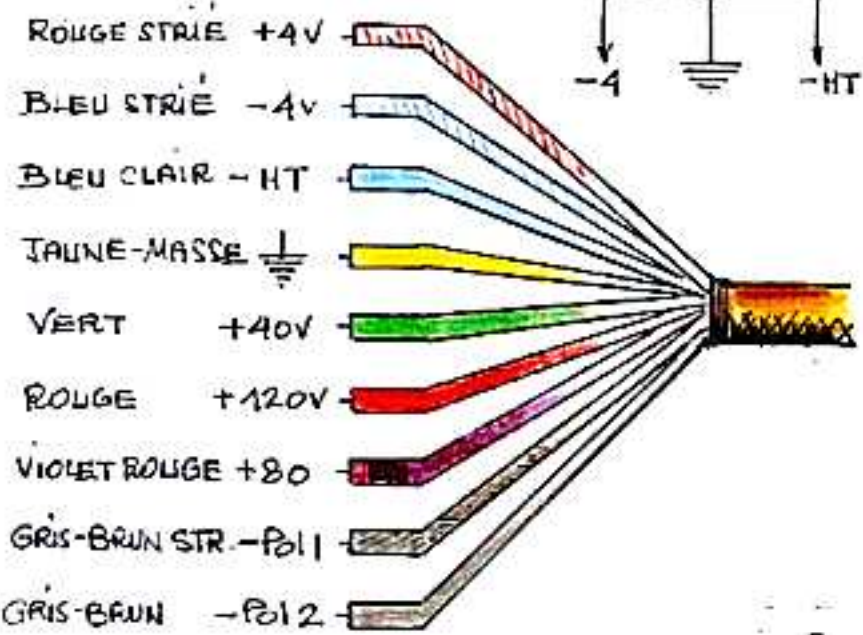

PHONOMODULA 7L DUCRETET / PM7

DOCUMENTATIEDIENST  
NVHR

PM7 DUCRETET

1 Bigr. chargeuse /  
 2 MF / 1 Det / 2 BF / 1 BF Phono /  
 les commutateurs ont pas été dessinés / Jack HP / Filament / s. Phono - Radio

-H. Cochet 8.94

ALIMENTATION

ont peut relier le +80 et le +120 lors d'une seule source +HT, ainsi que les 2 (-P01).

oscillatrice G.O interieure avec commutation