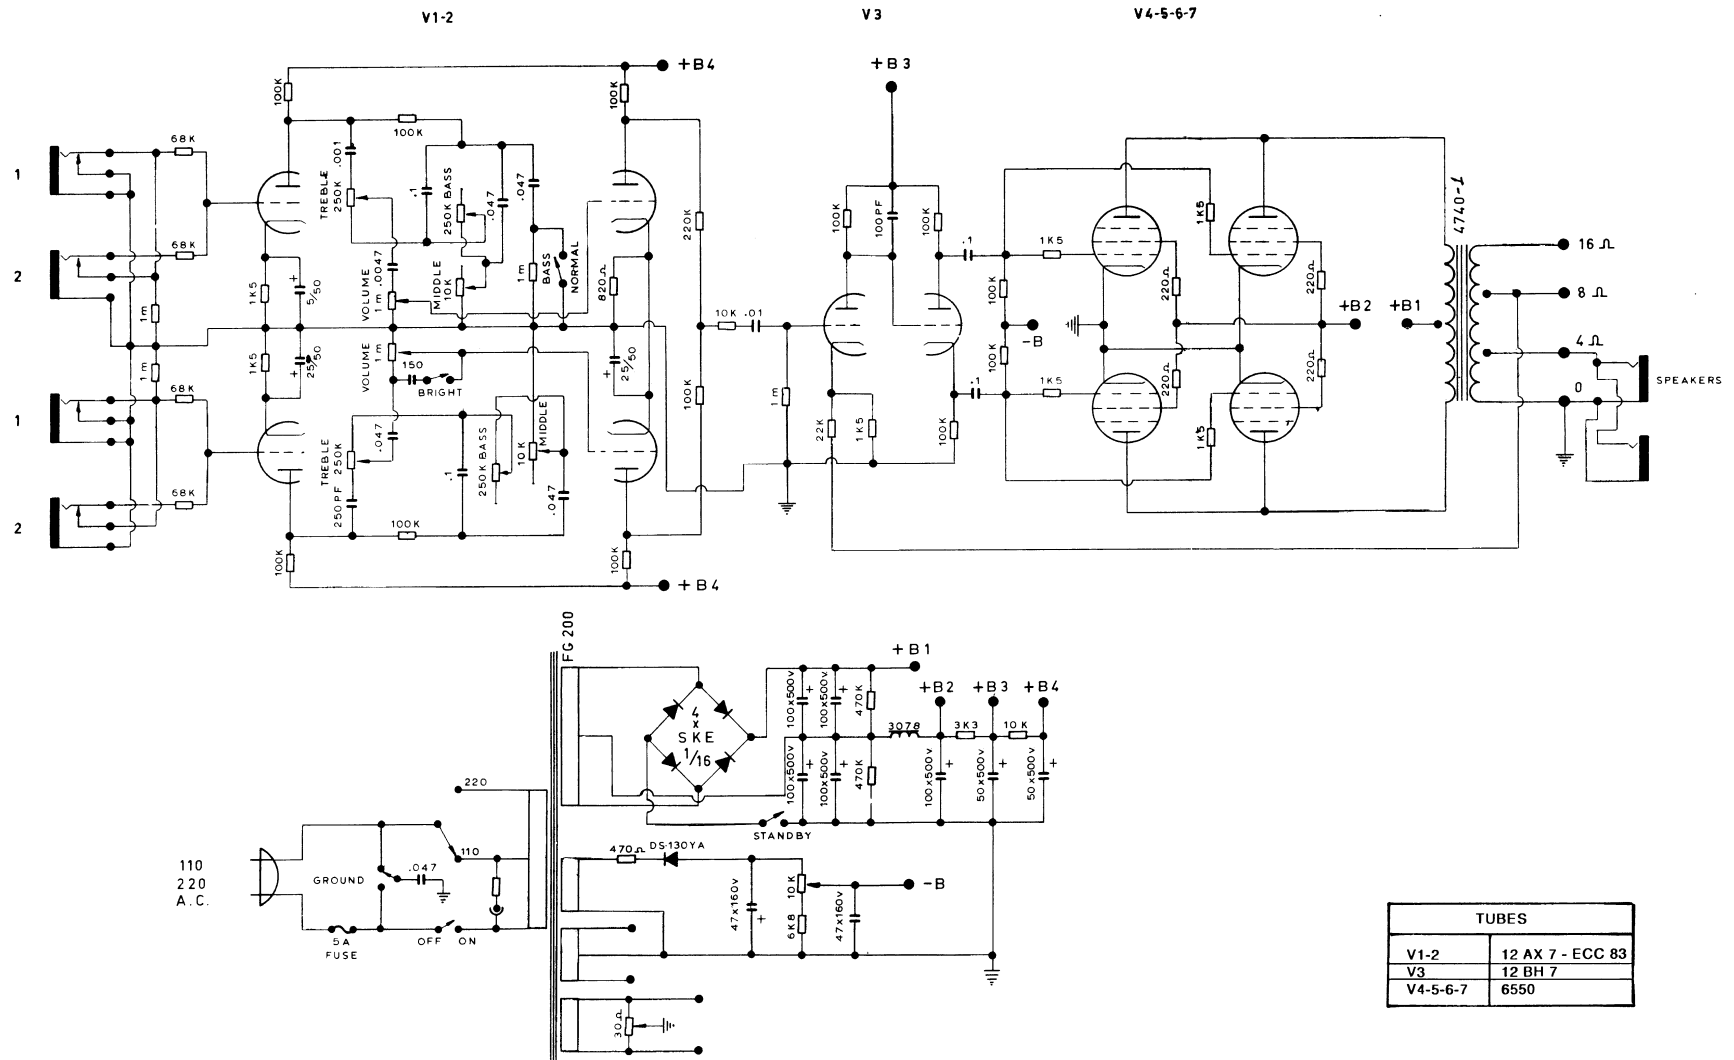

AMPLIFICADOR DUOVOX 240B

TUBES	
V1-2	12 AX 7 - ECC 83
V3	12 BH 7
V4-5-6-7	6550