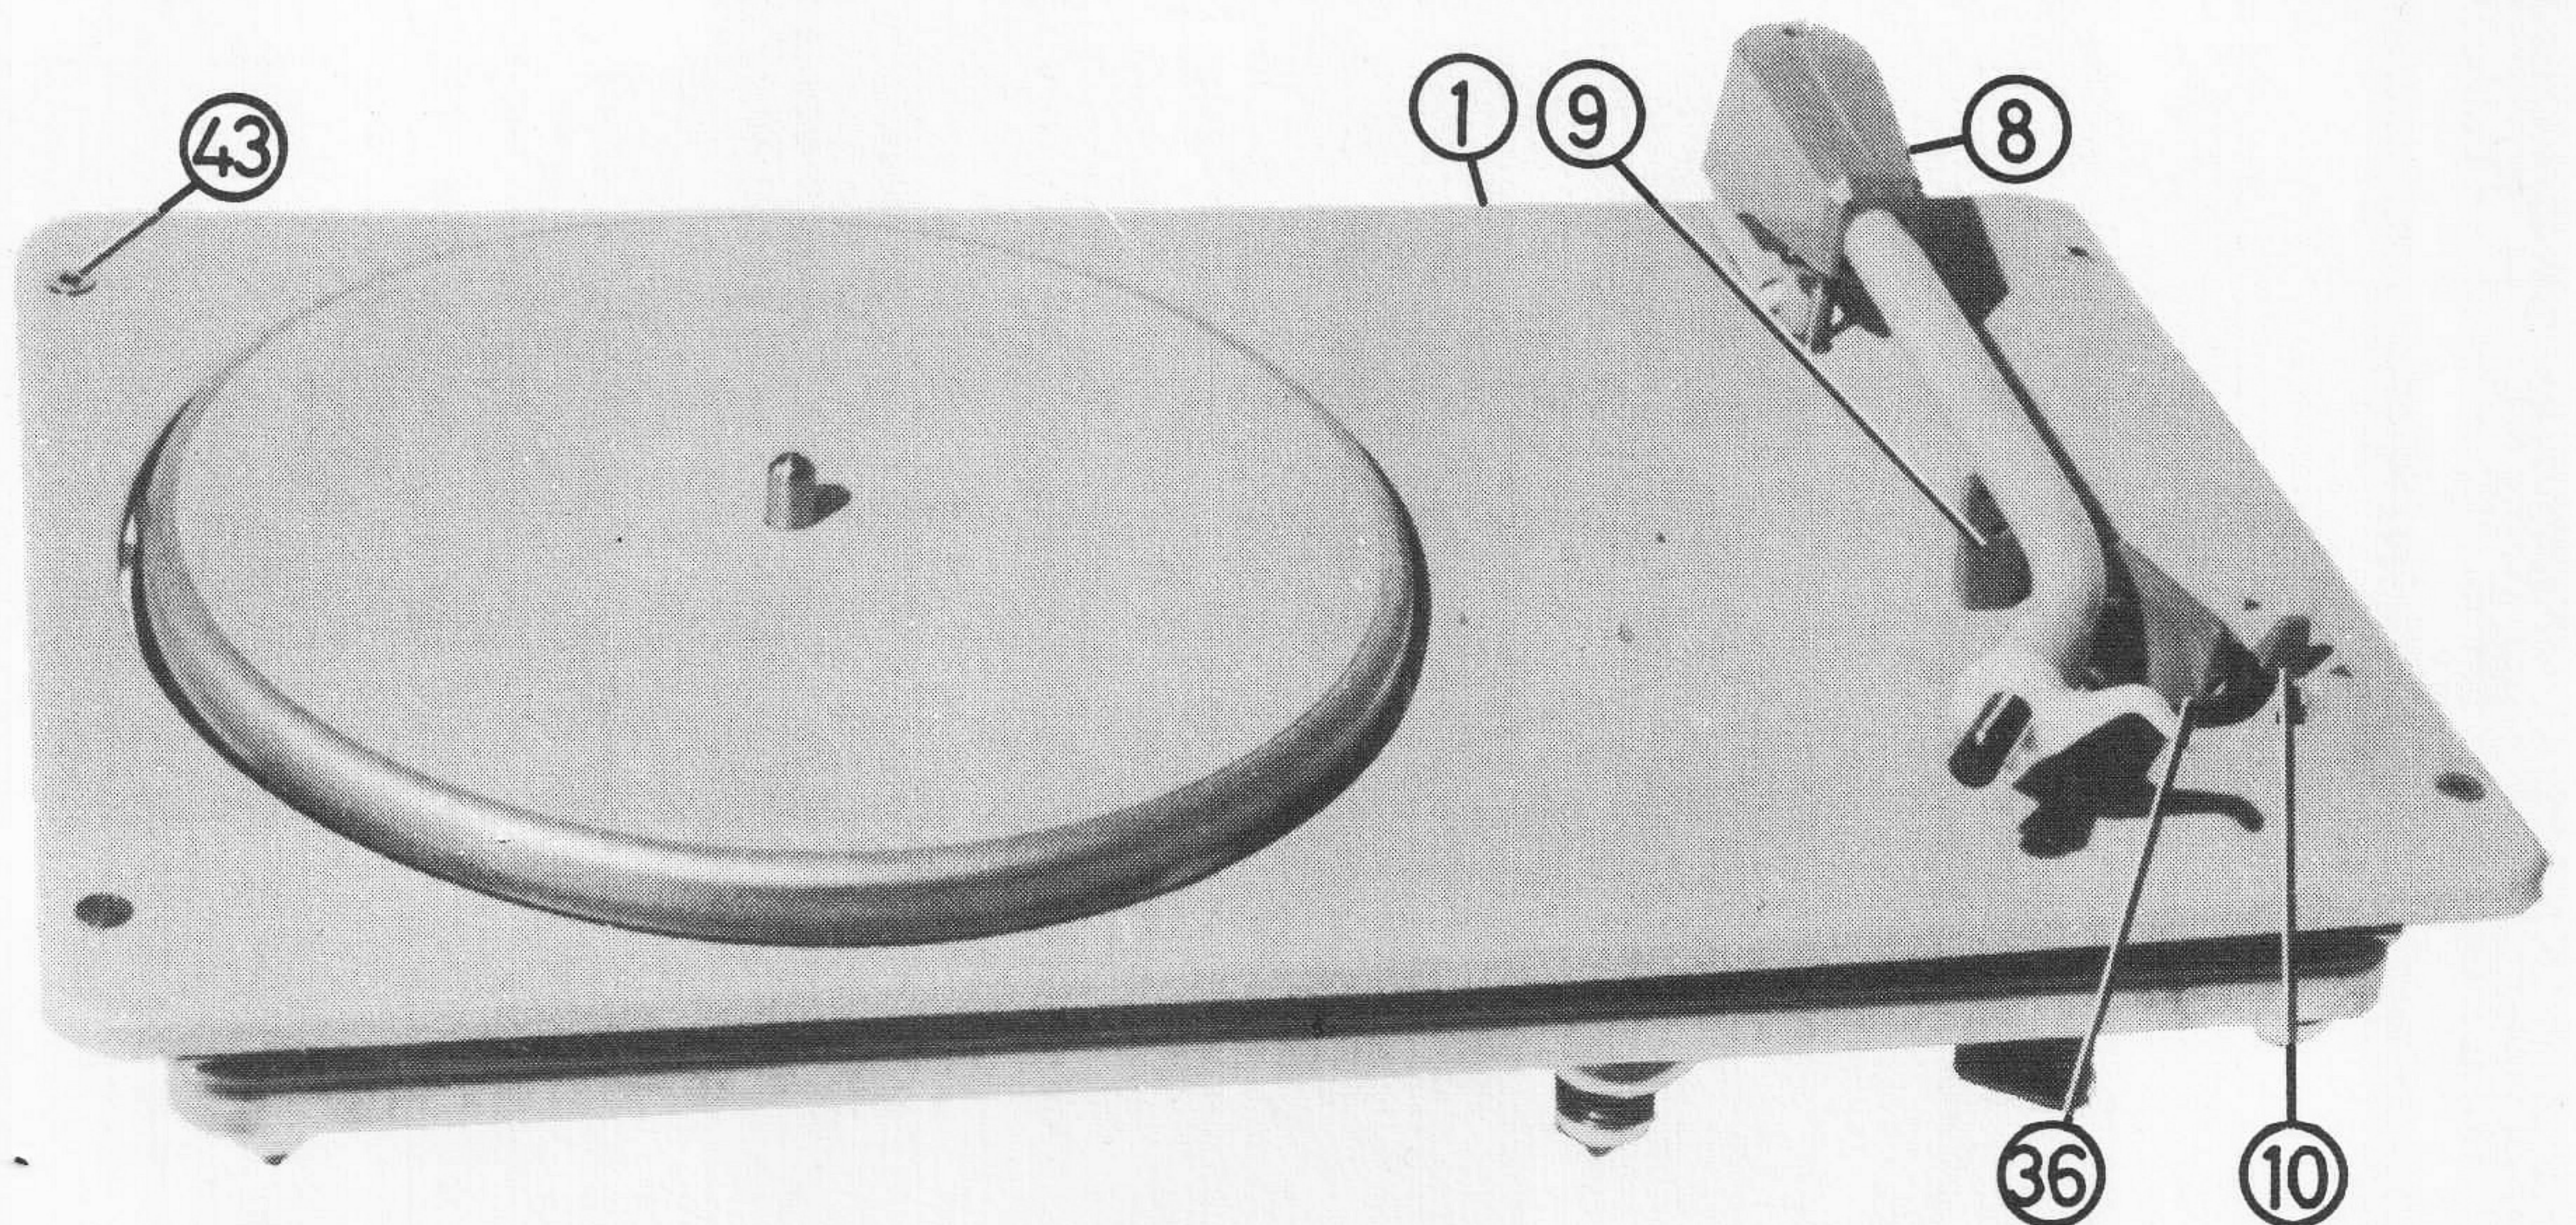

DUX GRAMMOFONVERK 5195

TEKNISKA DATA

Nätspänningar	110 och 127 V \sim
Effektförbrukning	Ca 8 W
Drivning	Motorn driver skivtallriken via mellan- hjul, balanshjul och drivrem.
Spelhastigheter	78, 45, 33 1/3 och 16 2/3 varv/min.
Max. skivdiameter	30 cm.
Lämplig pick-up	AG 3060
Strömställaren	Skivspelaren startas genom att tonarmen föres bakåt tills ett knäpp hörs.
Automatiskt stopp	Skivspelaren stannar automatiskt när pick- upen går in i skivans slutspår.
Nålllyftare	Skivspelaren är utrustad med nålllyftare för undvikande av repor i skivan vid ned- läggande av pick-upen.
Dimensioner	Verkplattan 340 x 205 mm. Höjd över verkplattan Ca 45 mm. Djup under verkplattan Ca 75 mm.