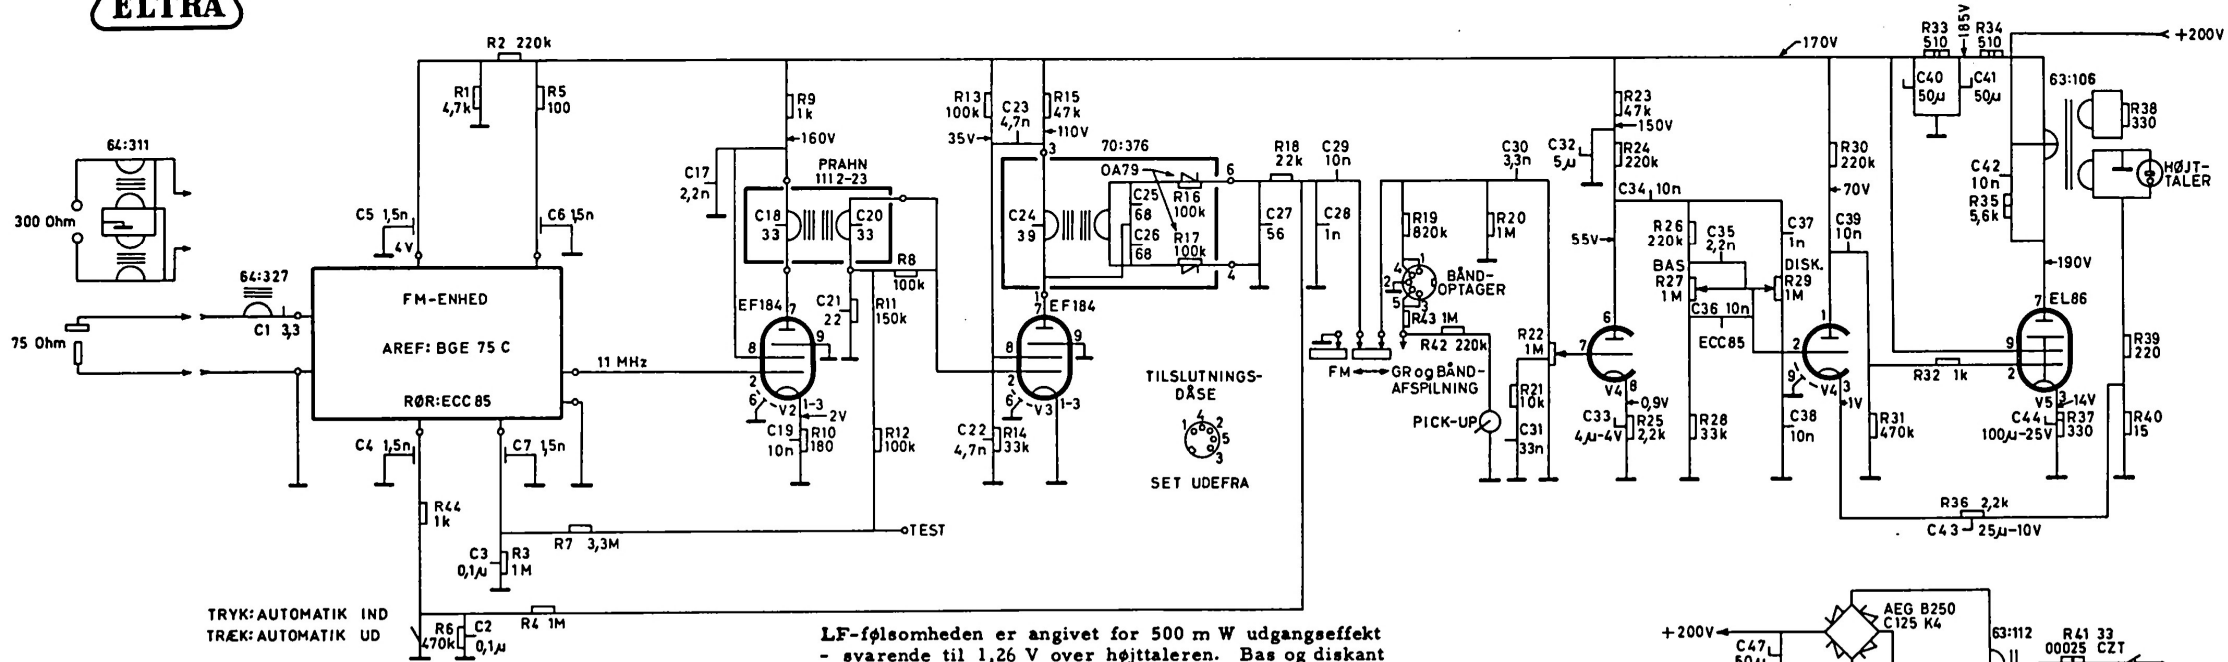

**ELTRA**

TRYK: AUTOMATIK IND  
TRÆK: AUTOMATIK UD

LF-følsomheden er angivet for 500 mW udgangseffekt - svarende til 1,26 V over højttaleren. Bas og diskant i stilling max.

Målepunkt	FM 11 MHz Frekv. sving + 22,5 kHz + 400 Hz	LF 400 Hz
-----------	---	--------------

- Medfølgende højttaler : Peerless E 570 M 4 eller E 610 M
- Grammofonværk : B. S. R. Monarch GU7
- Trykknapskifter : M. E. C. Eltra nr. 65:20:24
- Potentiometre
- lydstyrke R 22 : Preh Eltra nr. 61:59
- bas og disk. R 27 og R 29 : Vitrohm Eltra nr. 61:58