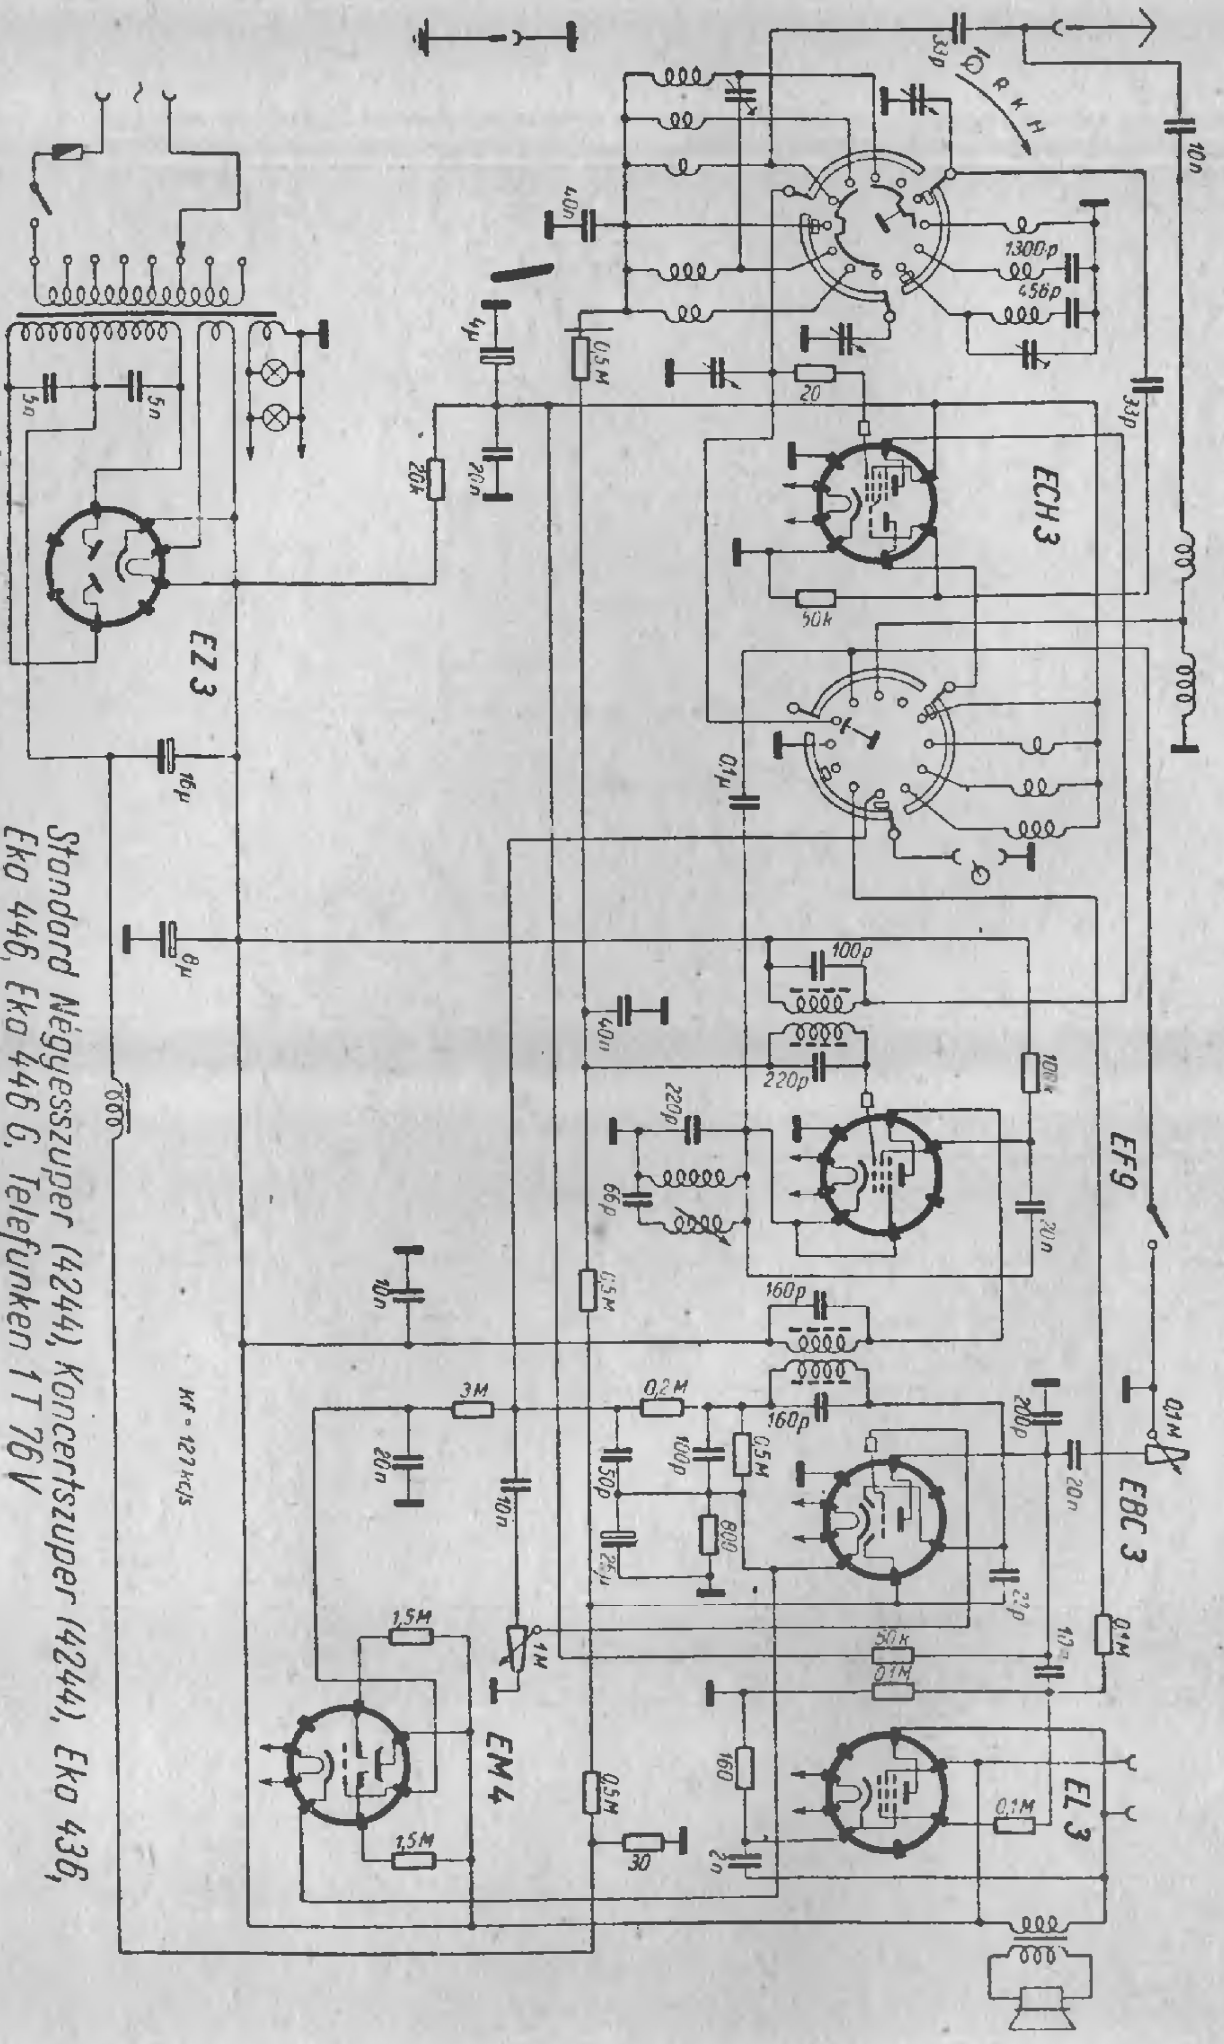

Standard Negyesszuper (4244), Konzertszuper (4244), Eko 436,
Eko 446, Eko 446 G, Telefunkon 1T 76V

KF = 127 kc/s