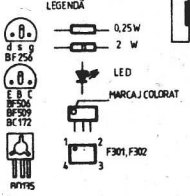

ELECTRONICA AX 1356

COMUTATORUL VĂZUT DIN PARTEA PLACĂȚĂ

P23470-000