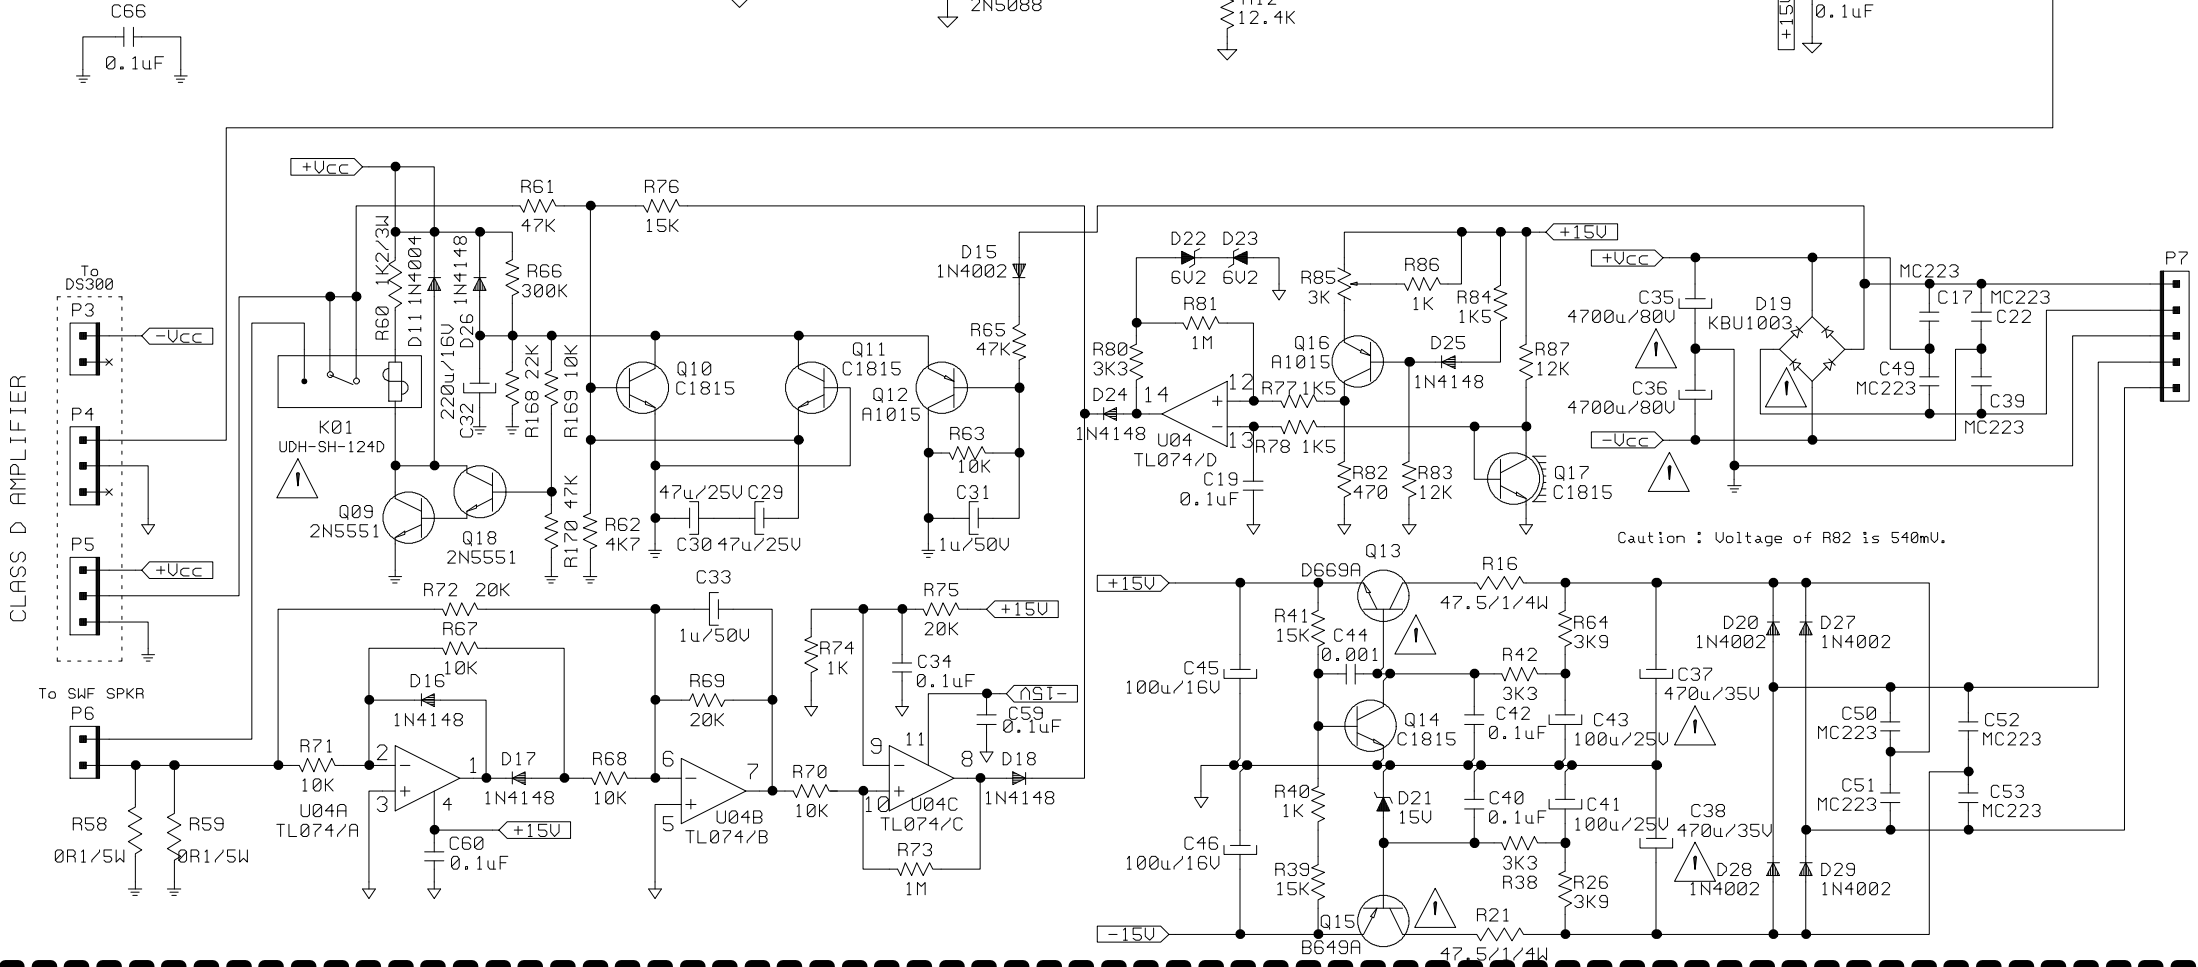

SXA-180

DS-300 300W RMS MODULE