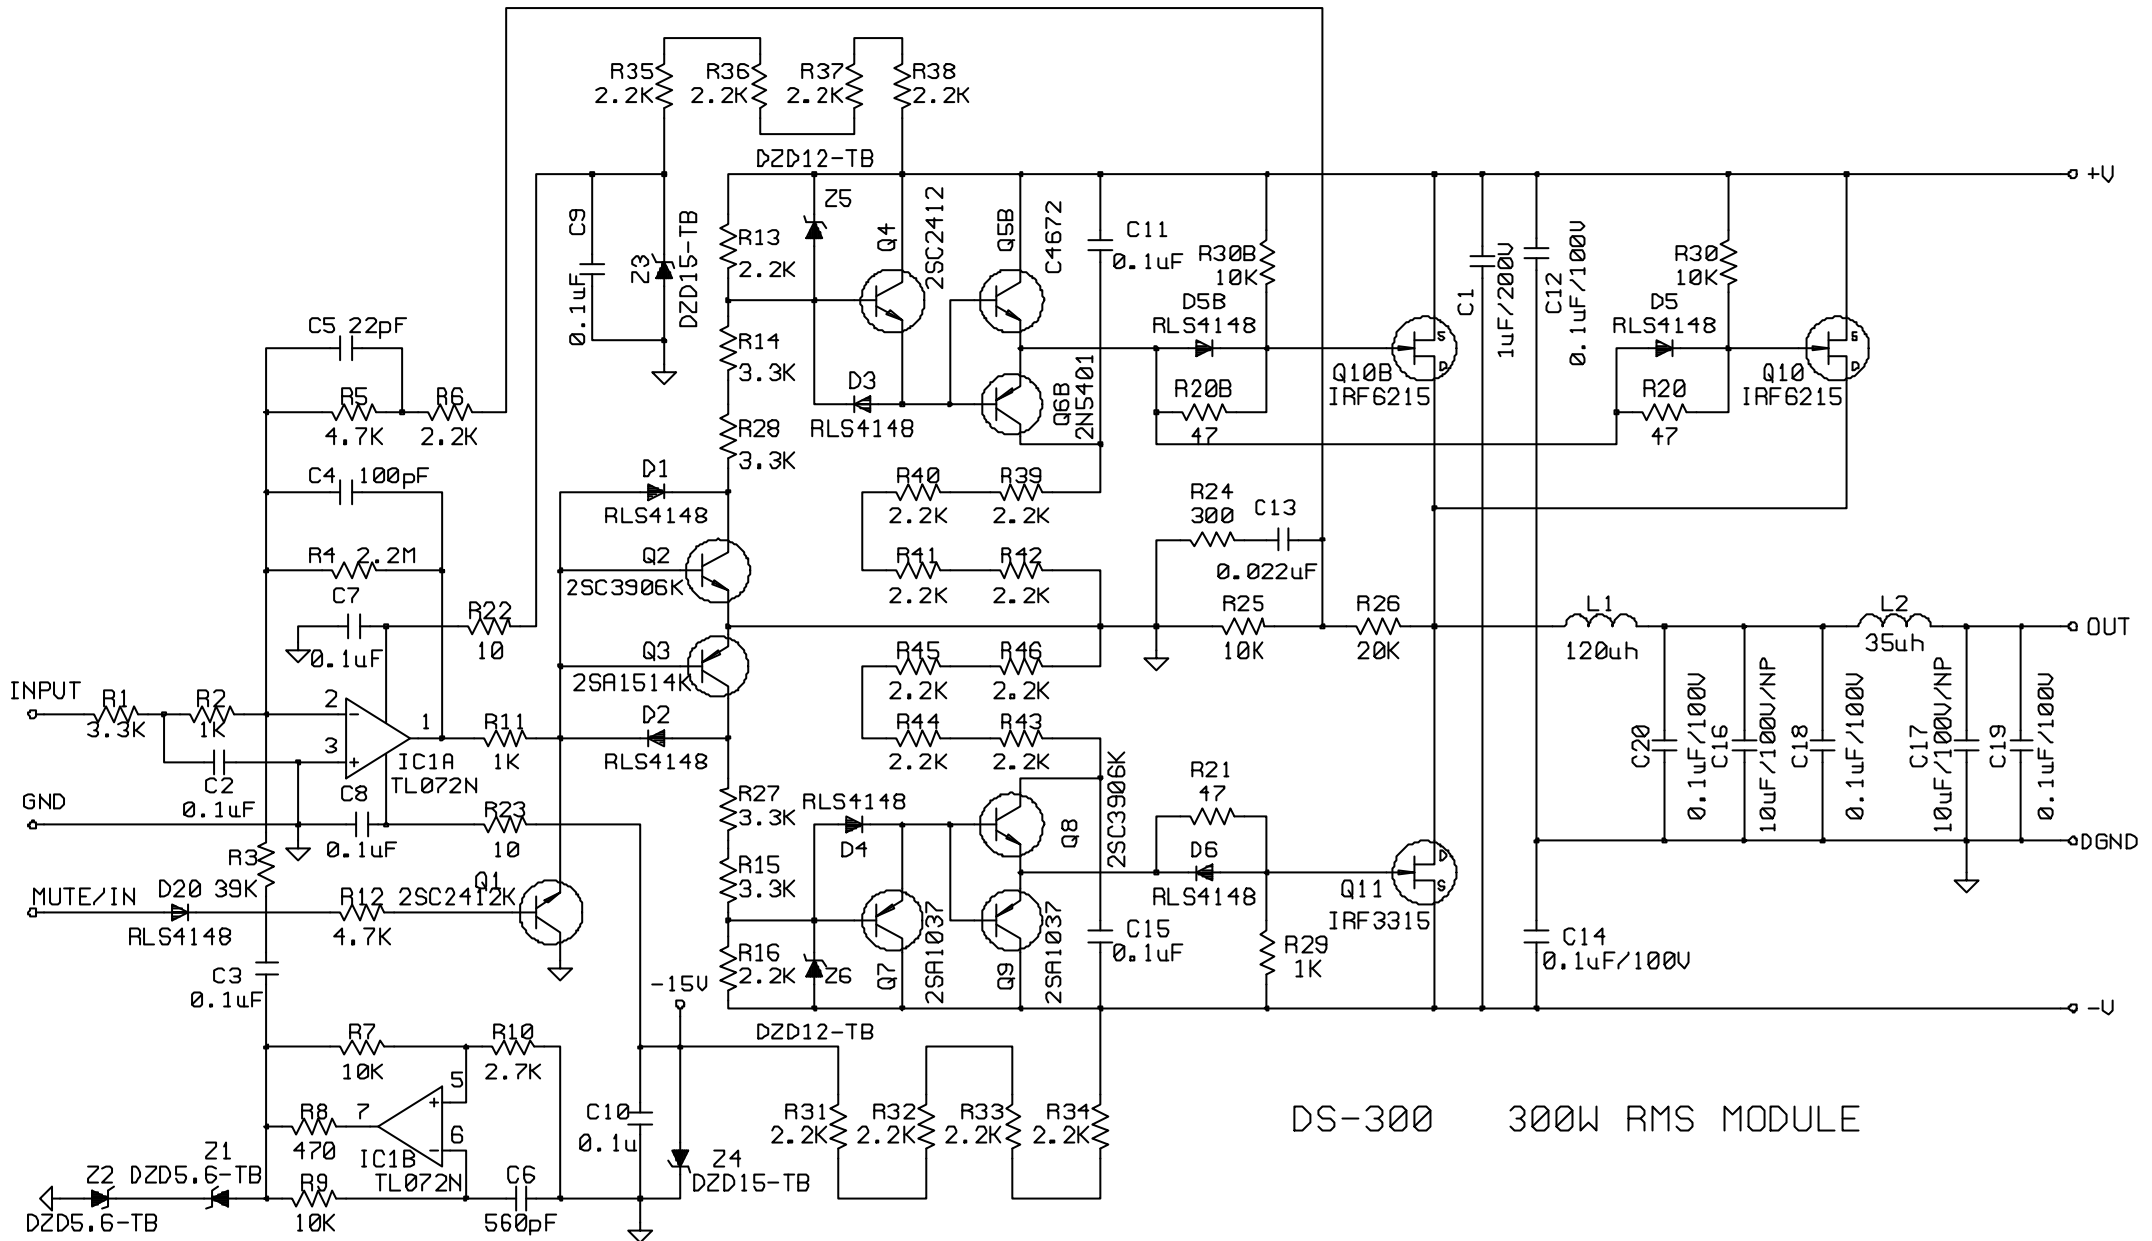

SXA-180

DS-300 300W RMS MODULE