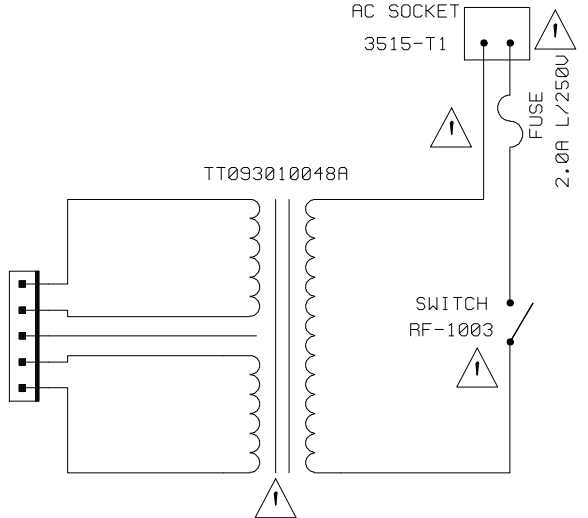

SXA-180

DS-300 300W RMS MODULE