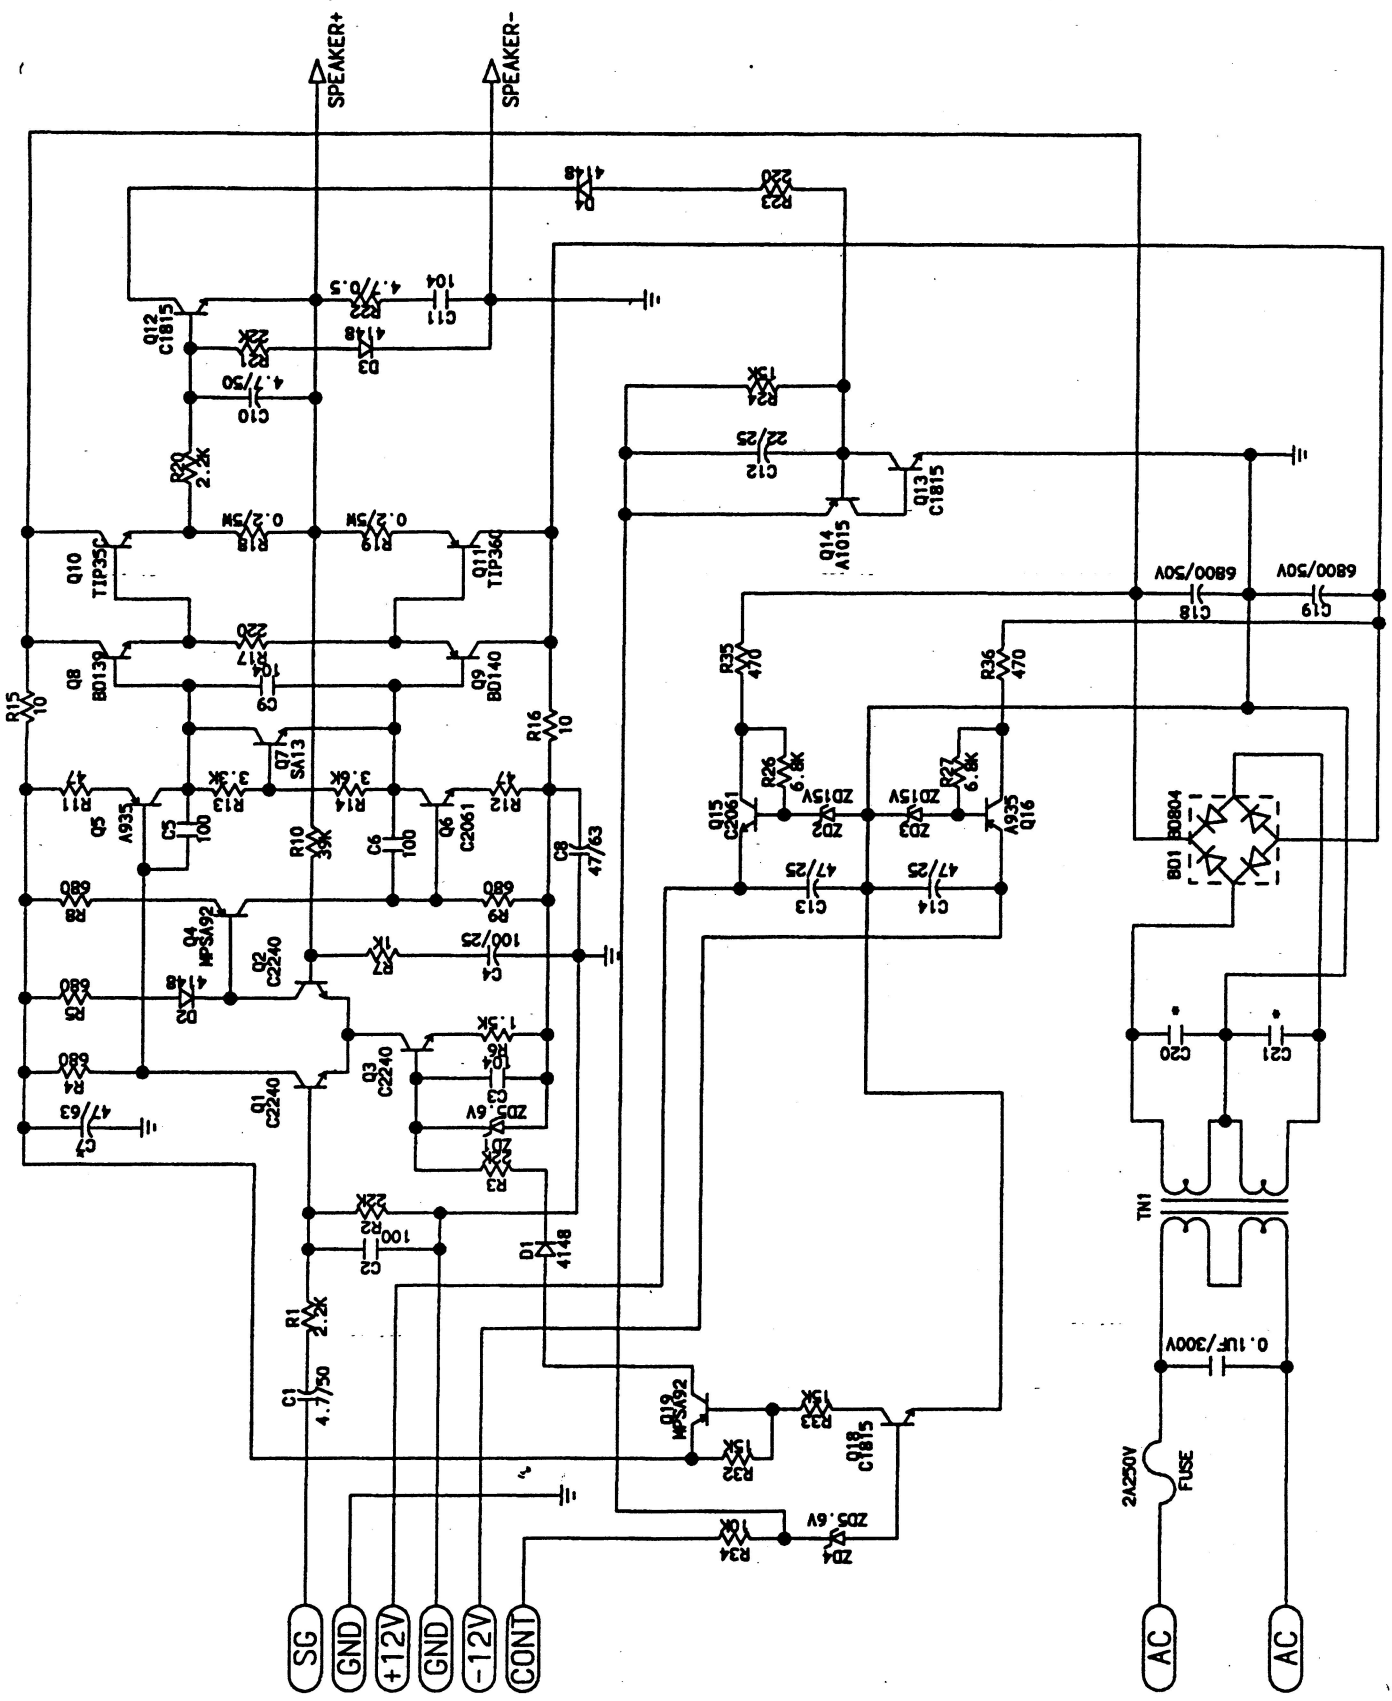

Eltax Benelux

Tel.:+32(0)2 354 53 63

Fax.:+32(0)2 351 03 96

@: benelux@eltax.com

**Eltax Atomic A-10
Amplifier type 3905**

Sparepart List.

Eltax Atomic A-10 Active Subwoofer Amplifier Type 3905

Item no.	Type
03905	Power Amplifier complete
03535	Woofer 250mm Black/Black 4Ω SH
06656	Mainscord EU ClassI-IEC320
06654	Mainscord UK ClassI-IEC320
06657	Mainscord Schwitcherland ClassI-IEC320