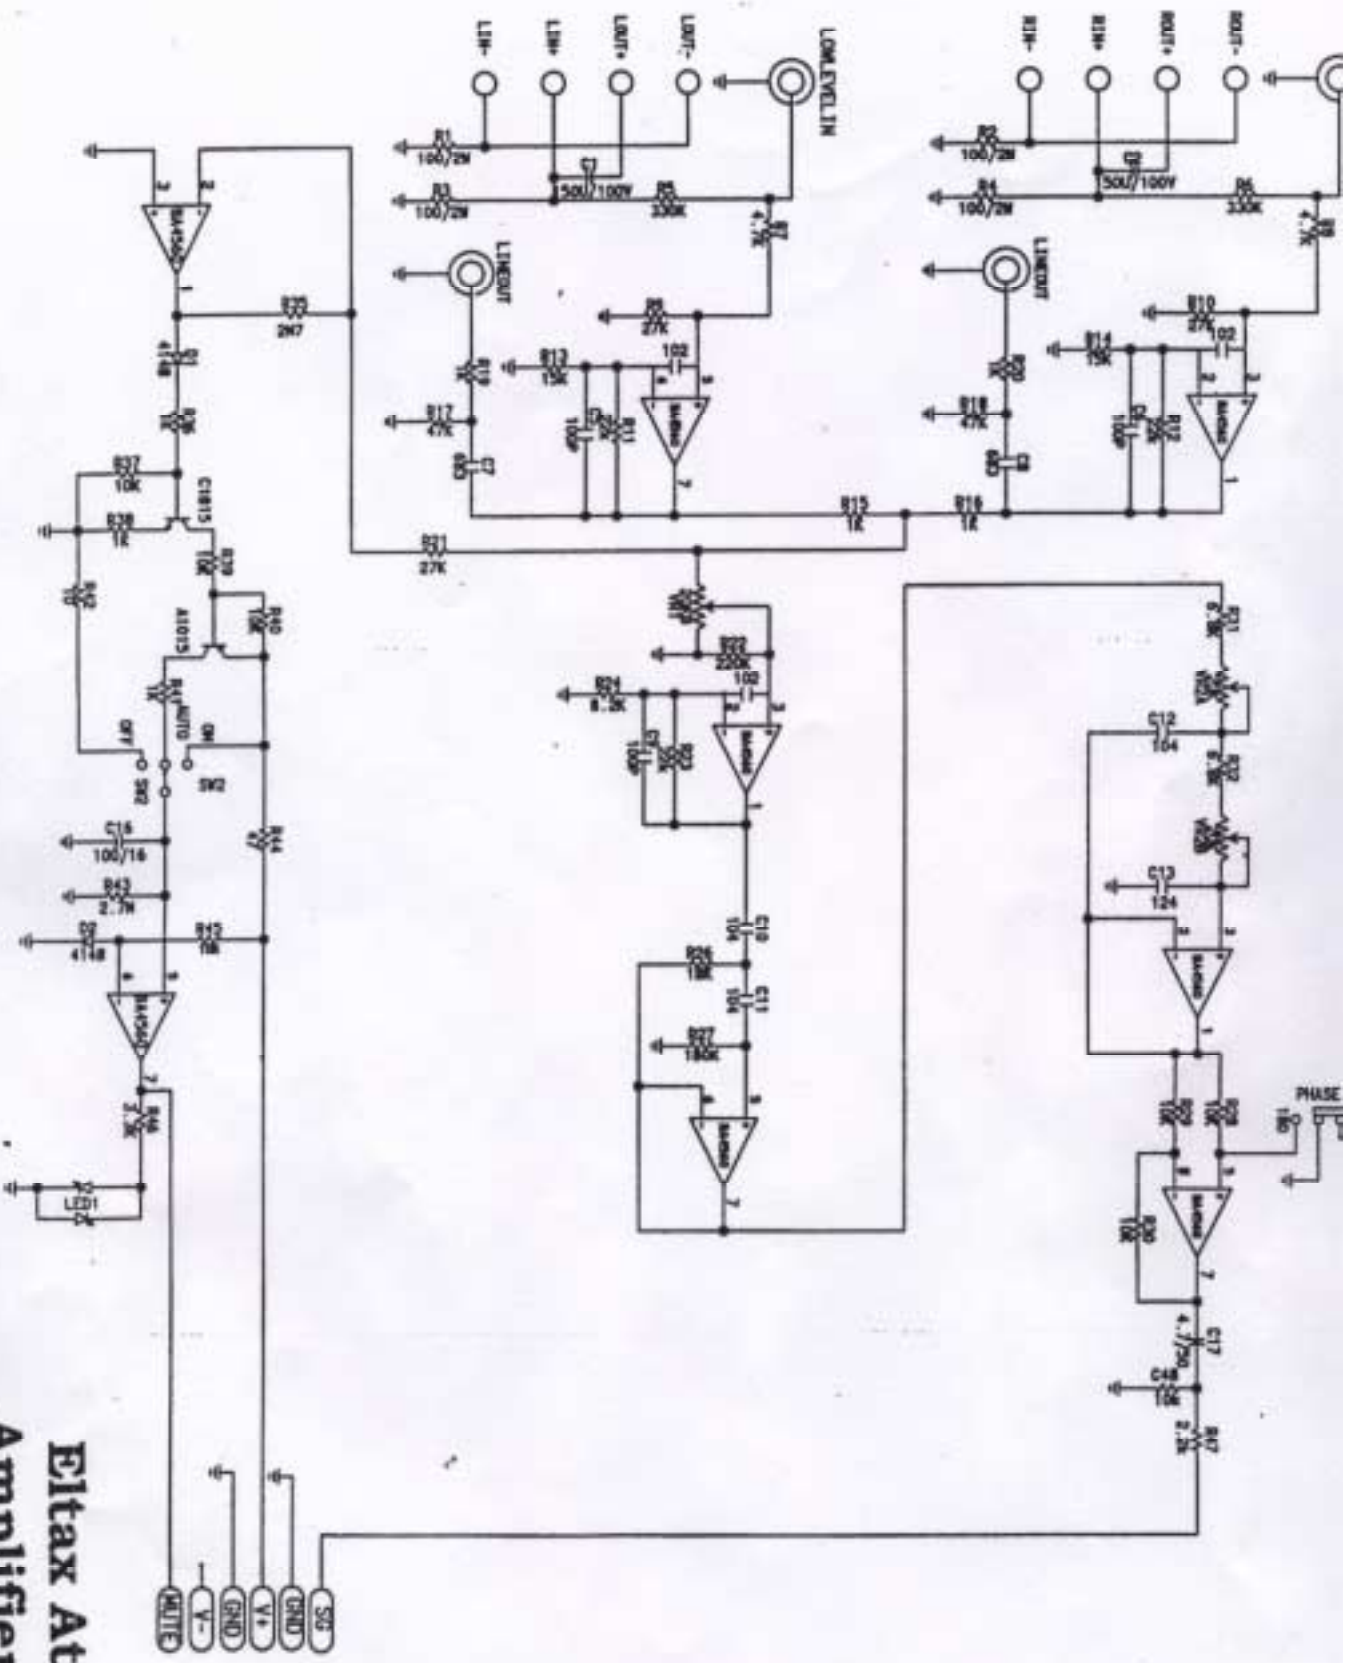

Eltax Benelux

Tel.:+32(0)2 354 53 63

Fax.:+32(0)2 351 03 96

@: benelux@eltax.com

**Eltax Atomic A-10
Amplifier type 3905**

Sparepart List.

Eltax Atomic A-10 Active Subwoofer Amplifier Type 3905

Item no.	Type
03905	Power Amplifier complete
03535	Woofer 250mm Black/Black 4Ω SH
06656	Mainscord EU ClassI-IEC320
06654	Mainscord UK ClassI-IEC320
06657	Mainscord Schwitcherland ClassI-IEC320