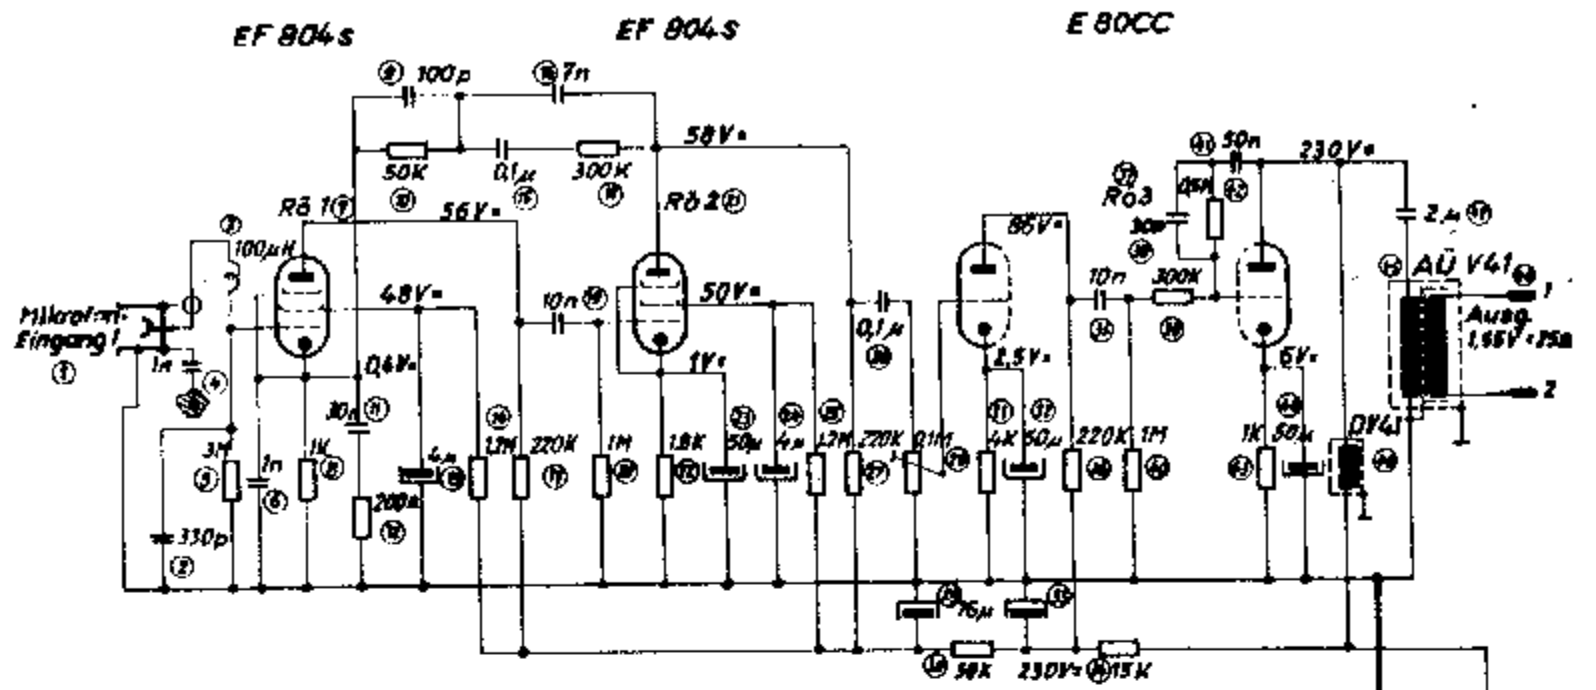

Driver - and Output - Amplifier

Mono

V 54

STEREO DRIVE & PLAYBACK AMPLIFIER
V 54 ST

0164217

GOTHAM AUDIO CORPORATION
 2 WEST 46 STREET, NEW YORK, N. Y. 10036 - (212) COLUMBUS 3-4111

Si 250 mA bei 220V
 Si 500 mA bei 110V
 Si 500 mA bei 117V