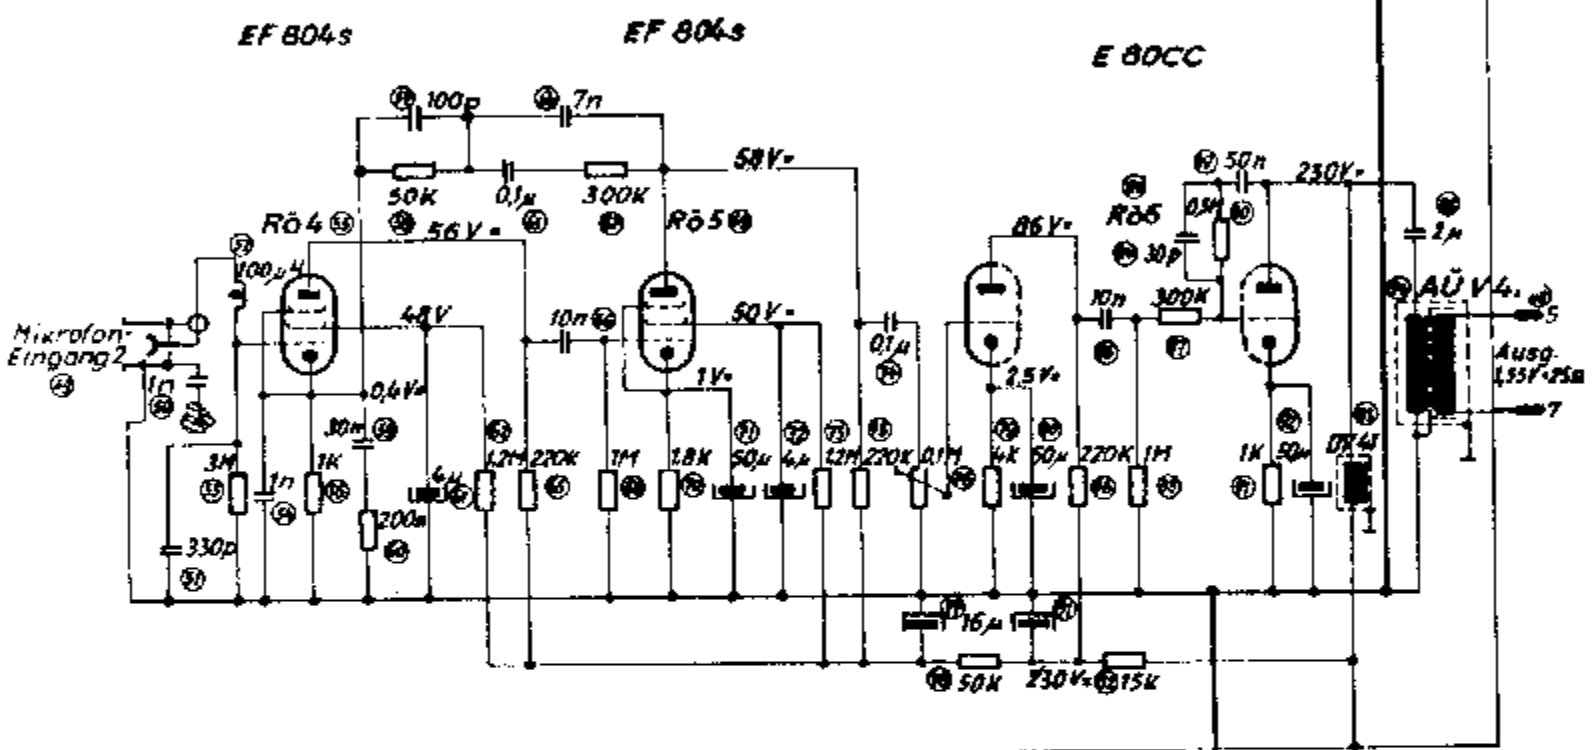

Driver - and Output - Amplifier

Mono

V 54

STEREO DRIVE & PLAYBACK AMPLIFIER
V 54 ST

0164217

GOTHAM AUDIO CORPORATION
 2 WEST 46 STREET, NEW YORK, N. Y. 10036 - (212) COLUMBUS 3-4111

Si 250 mA bei 220V
 Si 500 mA bei 110V
 Si 500 mA bei 117V