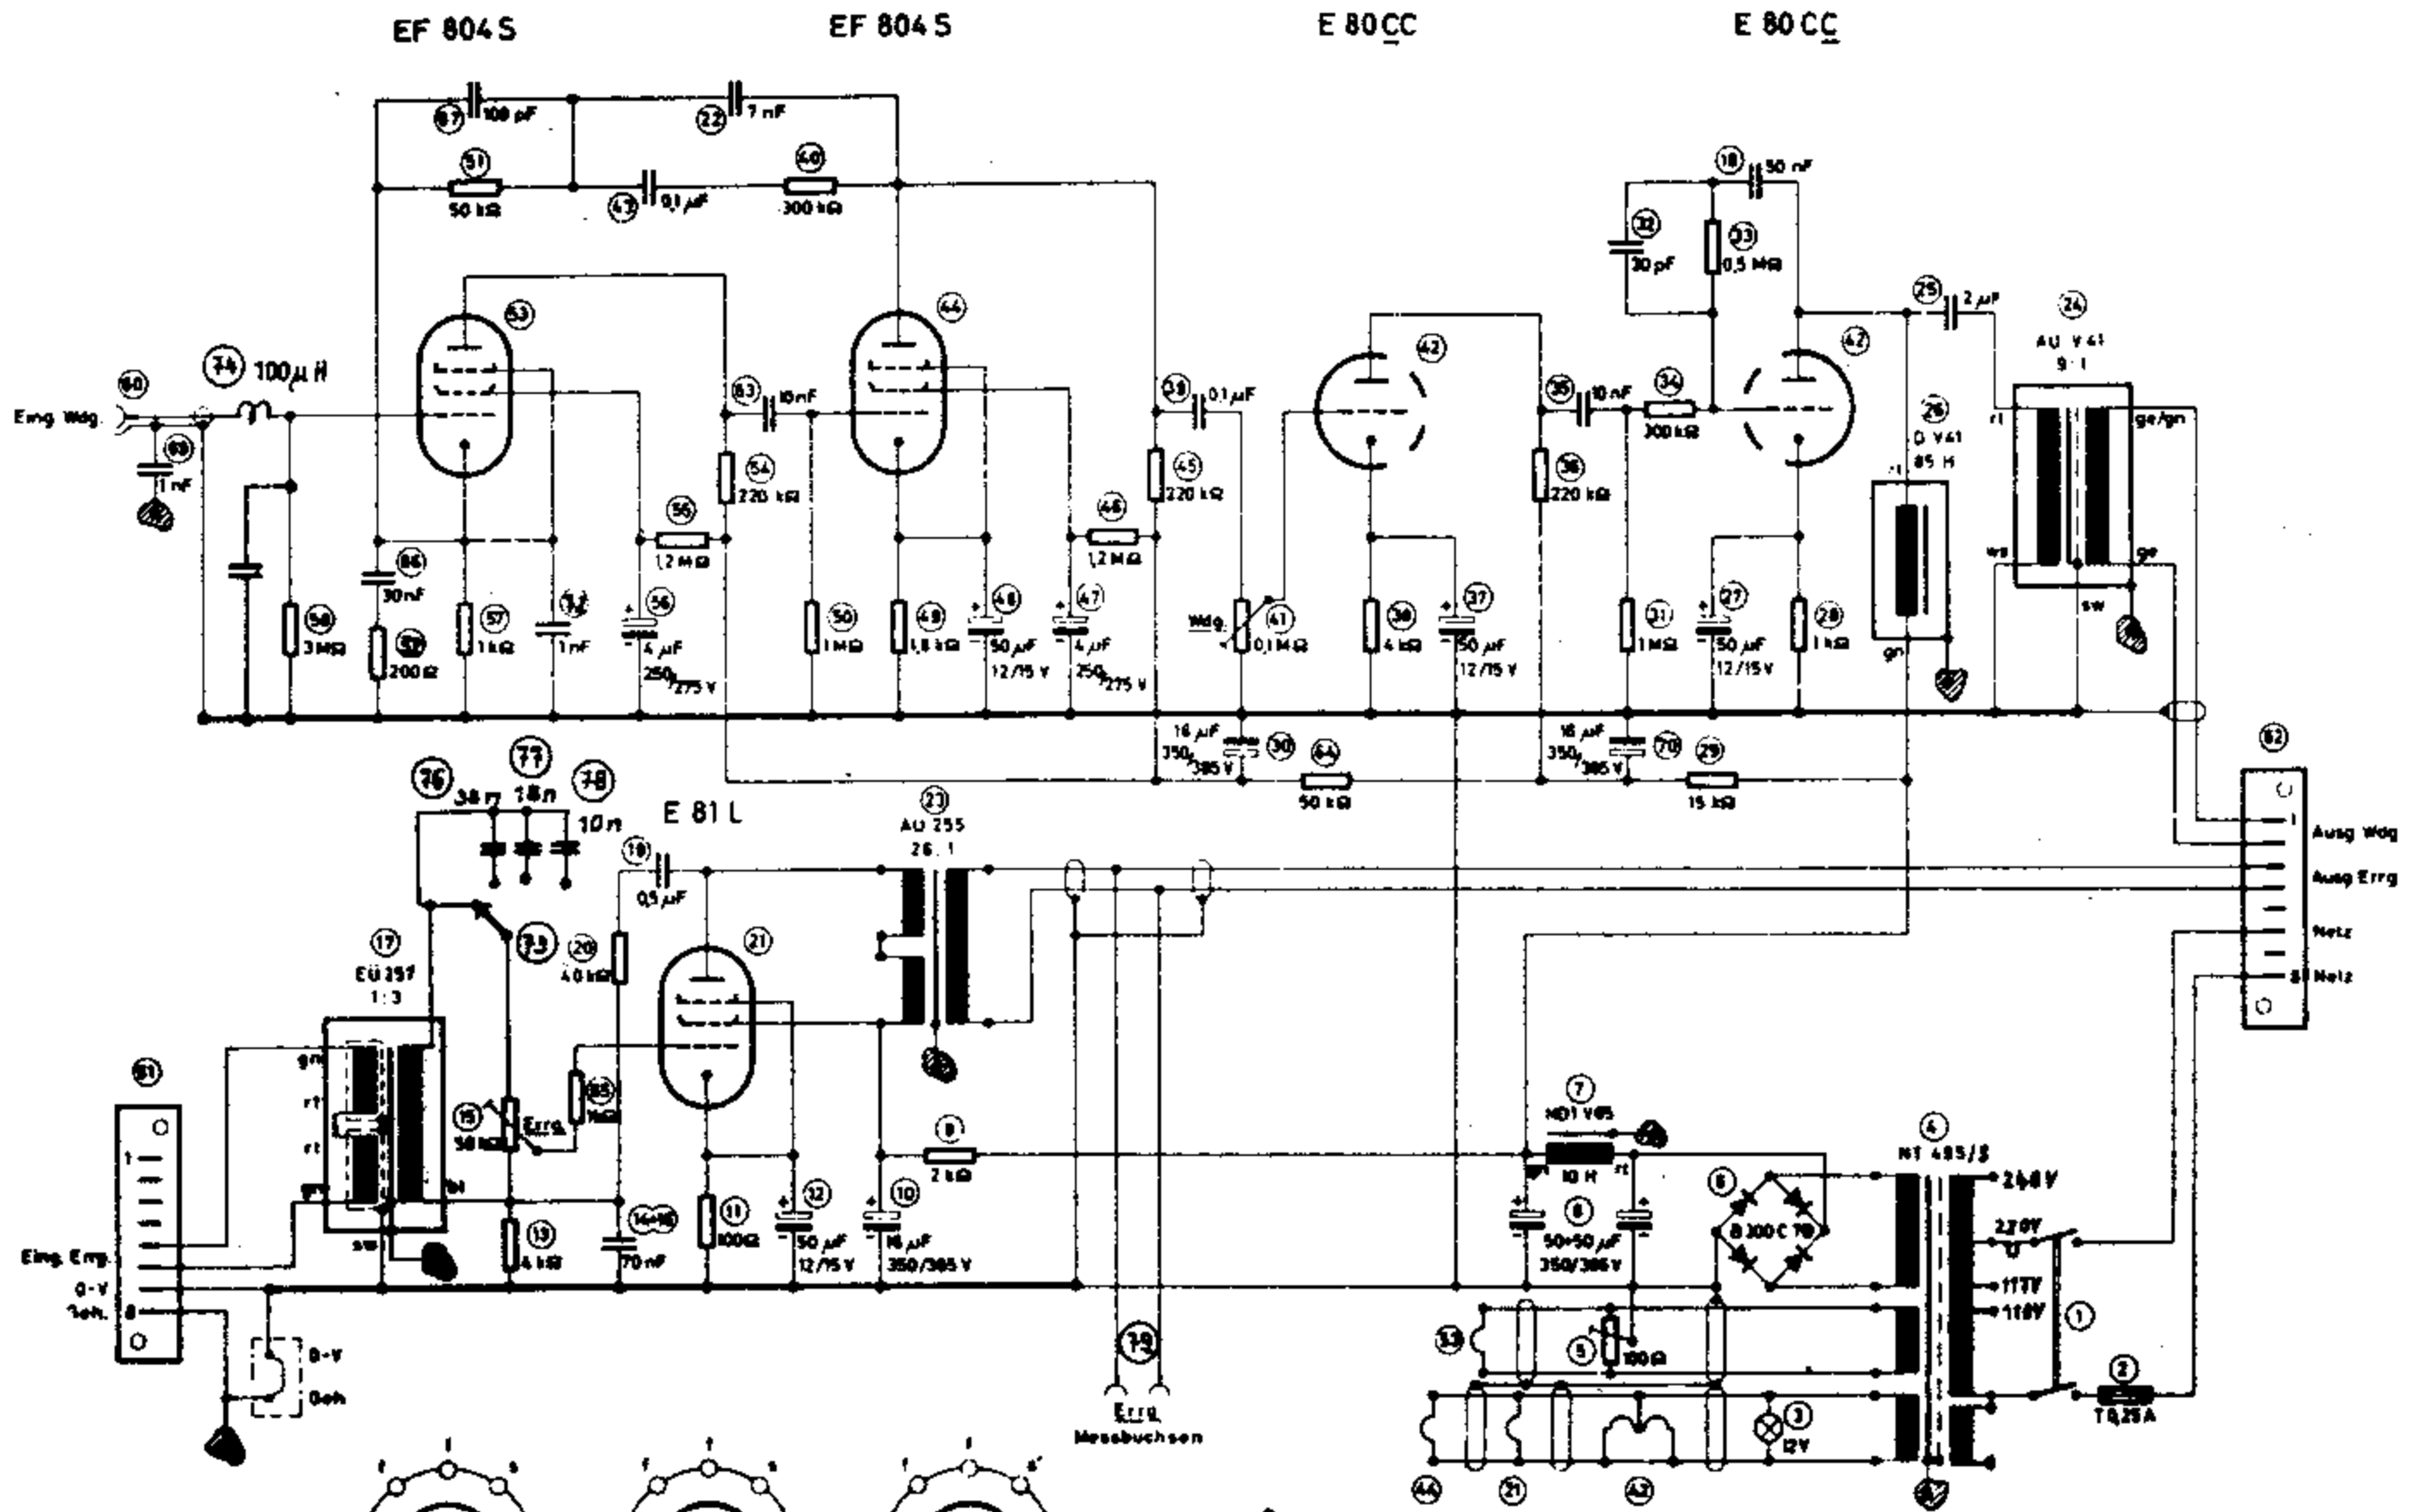

GOTHAM AUDIO CORPORATION
 2 WEST 48 STREET, NEW YORK, N. Y. #10036 - (212) COLUMBUS 9-4111

MONO DRIVE & PLAYBACK AMPLIFIER
 V 54

016421E

EF 804 S

EF 804 S

E 80 CC

E 80 CC

Page 24.