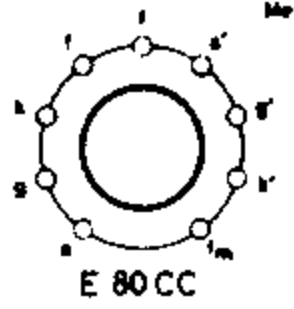

Driver - and Output - Amplifier

Mono

V 54

STEREO DRIVE & PLAYBACK AMPLIFIER
V 54 ST

0164217

GOTHAM AUDIO CORPORATION
 2 WEST 46 STREET, NEW YORK, N. Y. 10036 - (212) COLUMBUS 3-4111

Si 250 mA bei 220V
 Si 500 mA bei 110V
 Si 500 mA bei 117V