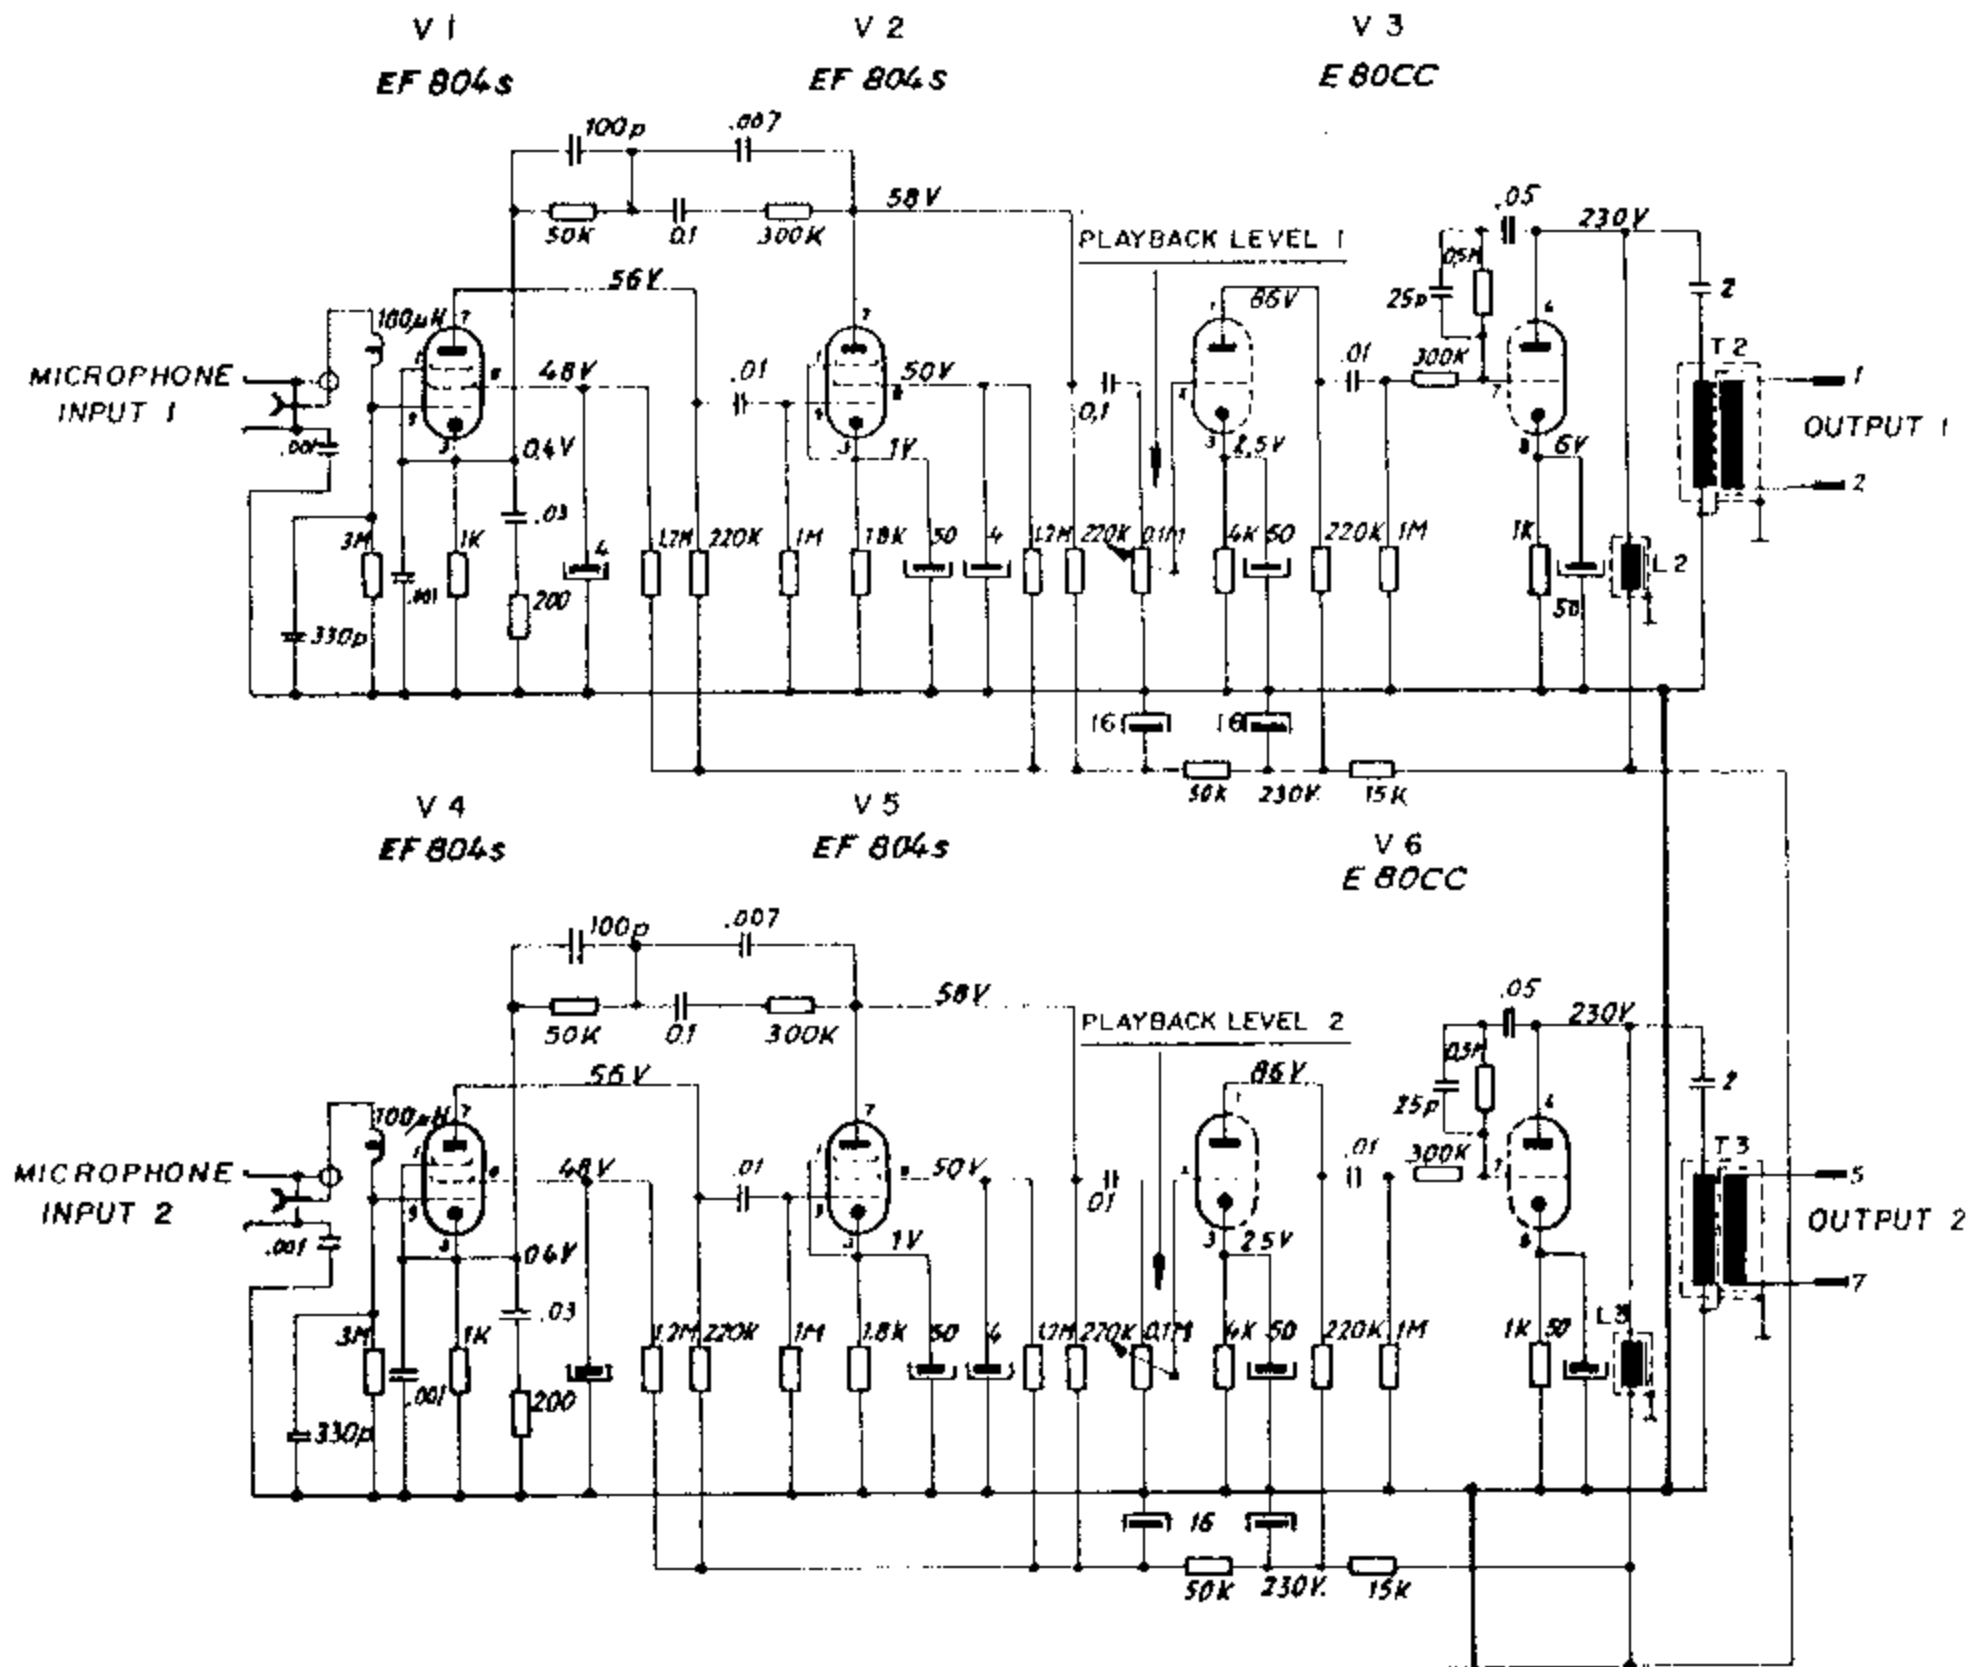

GOTHAM AUDIO CORPORATION  
 2 WEST 48 STREET, NEW YORK, N. Y. #10036 - (212) COLUMBUS 9-4111

MONO DRIVE & PLAYBACK AMPLIFIER  
 V 54

016421E

Page 24.

# Driver - and Output - Amplifier

Mono

V 54

**STEREO DRIVE & PLAYBACK AMPLIFIER**  
**V 54 ST**

Si 250 mA bei 220V  
 Si 500 mA bei 110V  
 Si 500 mA bei 117V

### Driver - and Output - Amplifier

Stereo