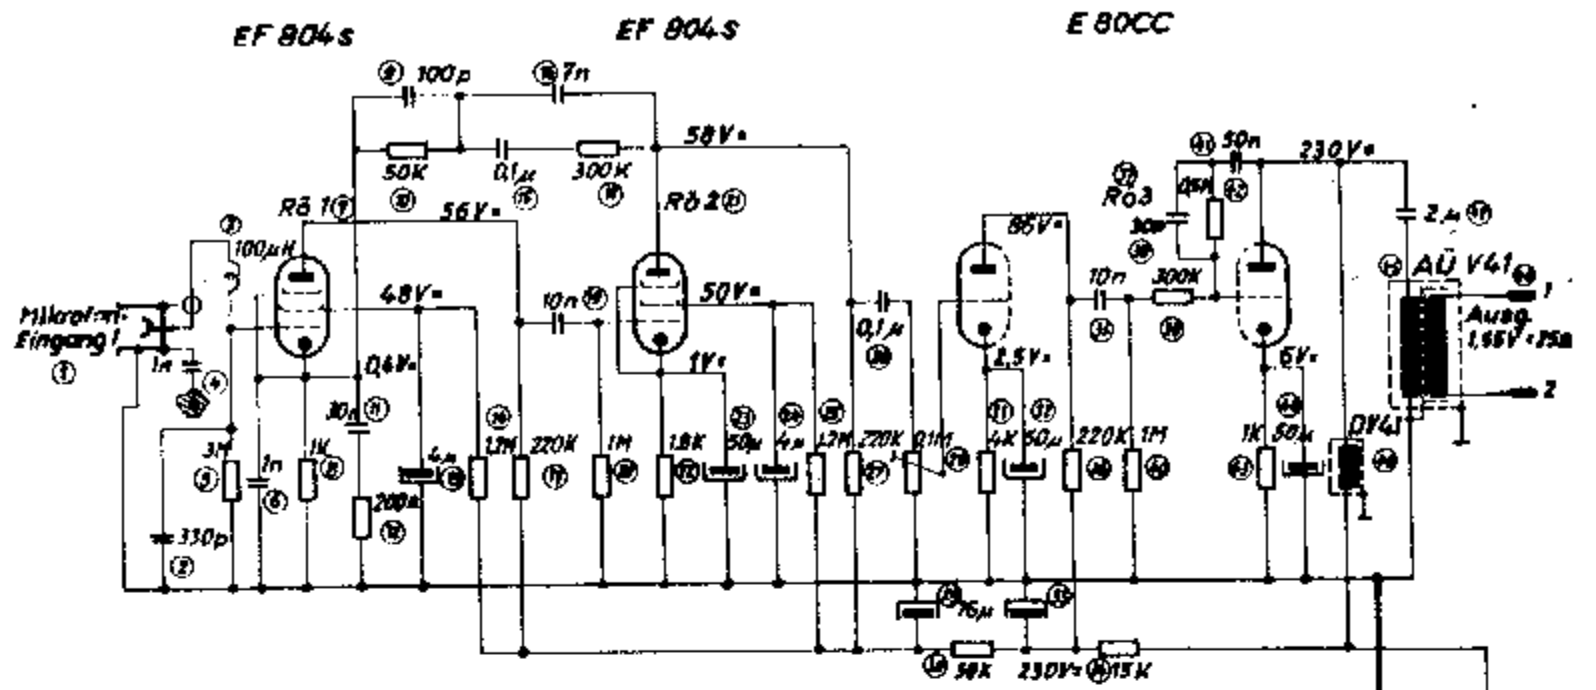

# Driver - and Output - Amplifier

Mono

V 54

**STEREO DRIVE & PLAYBACK AMPLIFIER**  
**V 54 ST**

Si 250 mA bei 220V  
 Si 500 mA bei 110V  
 Si 500 mA bei 117V