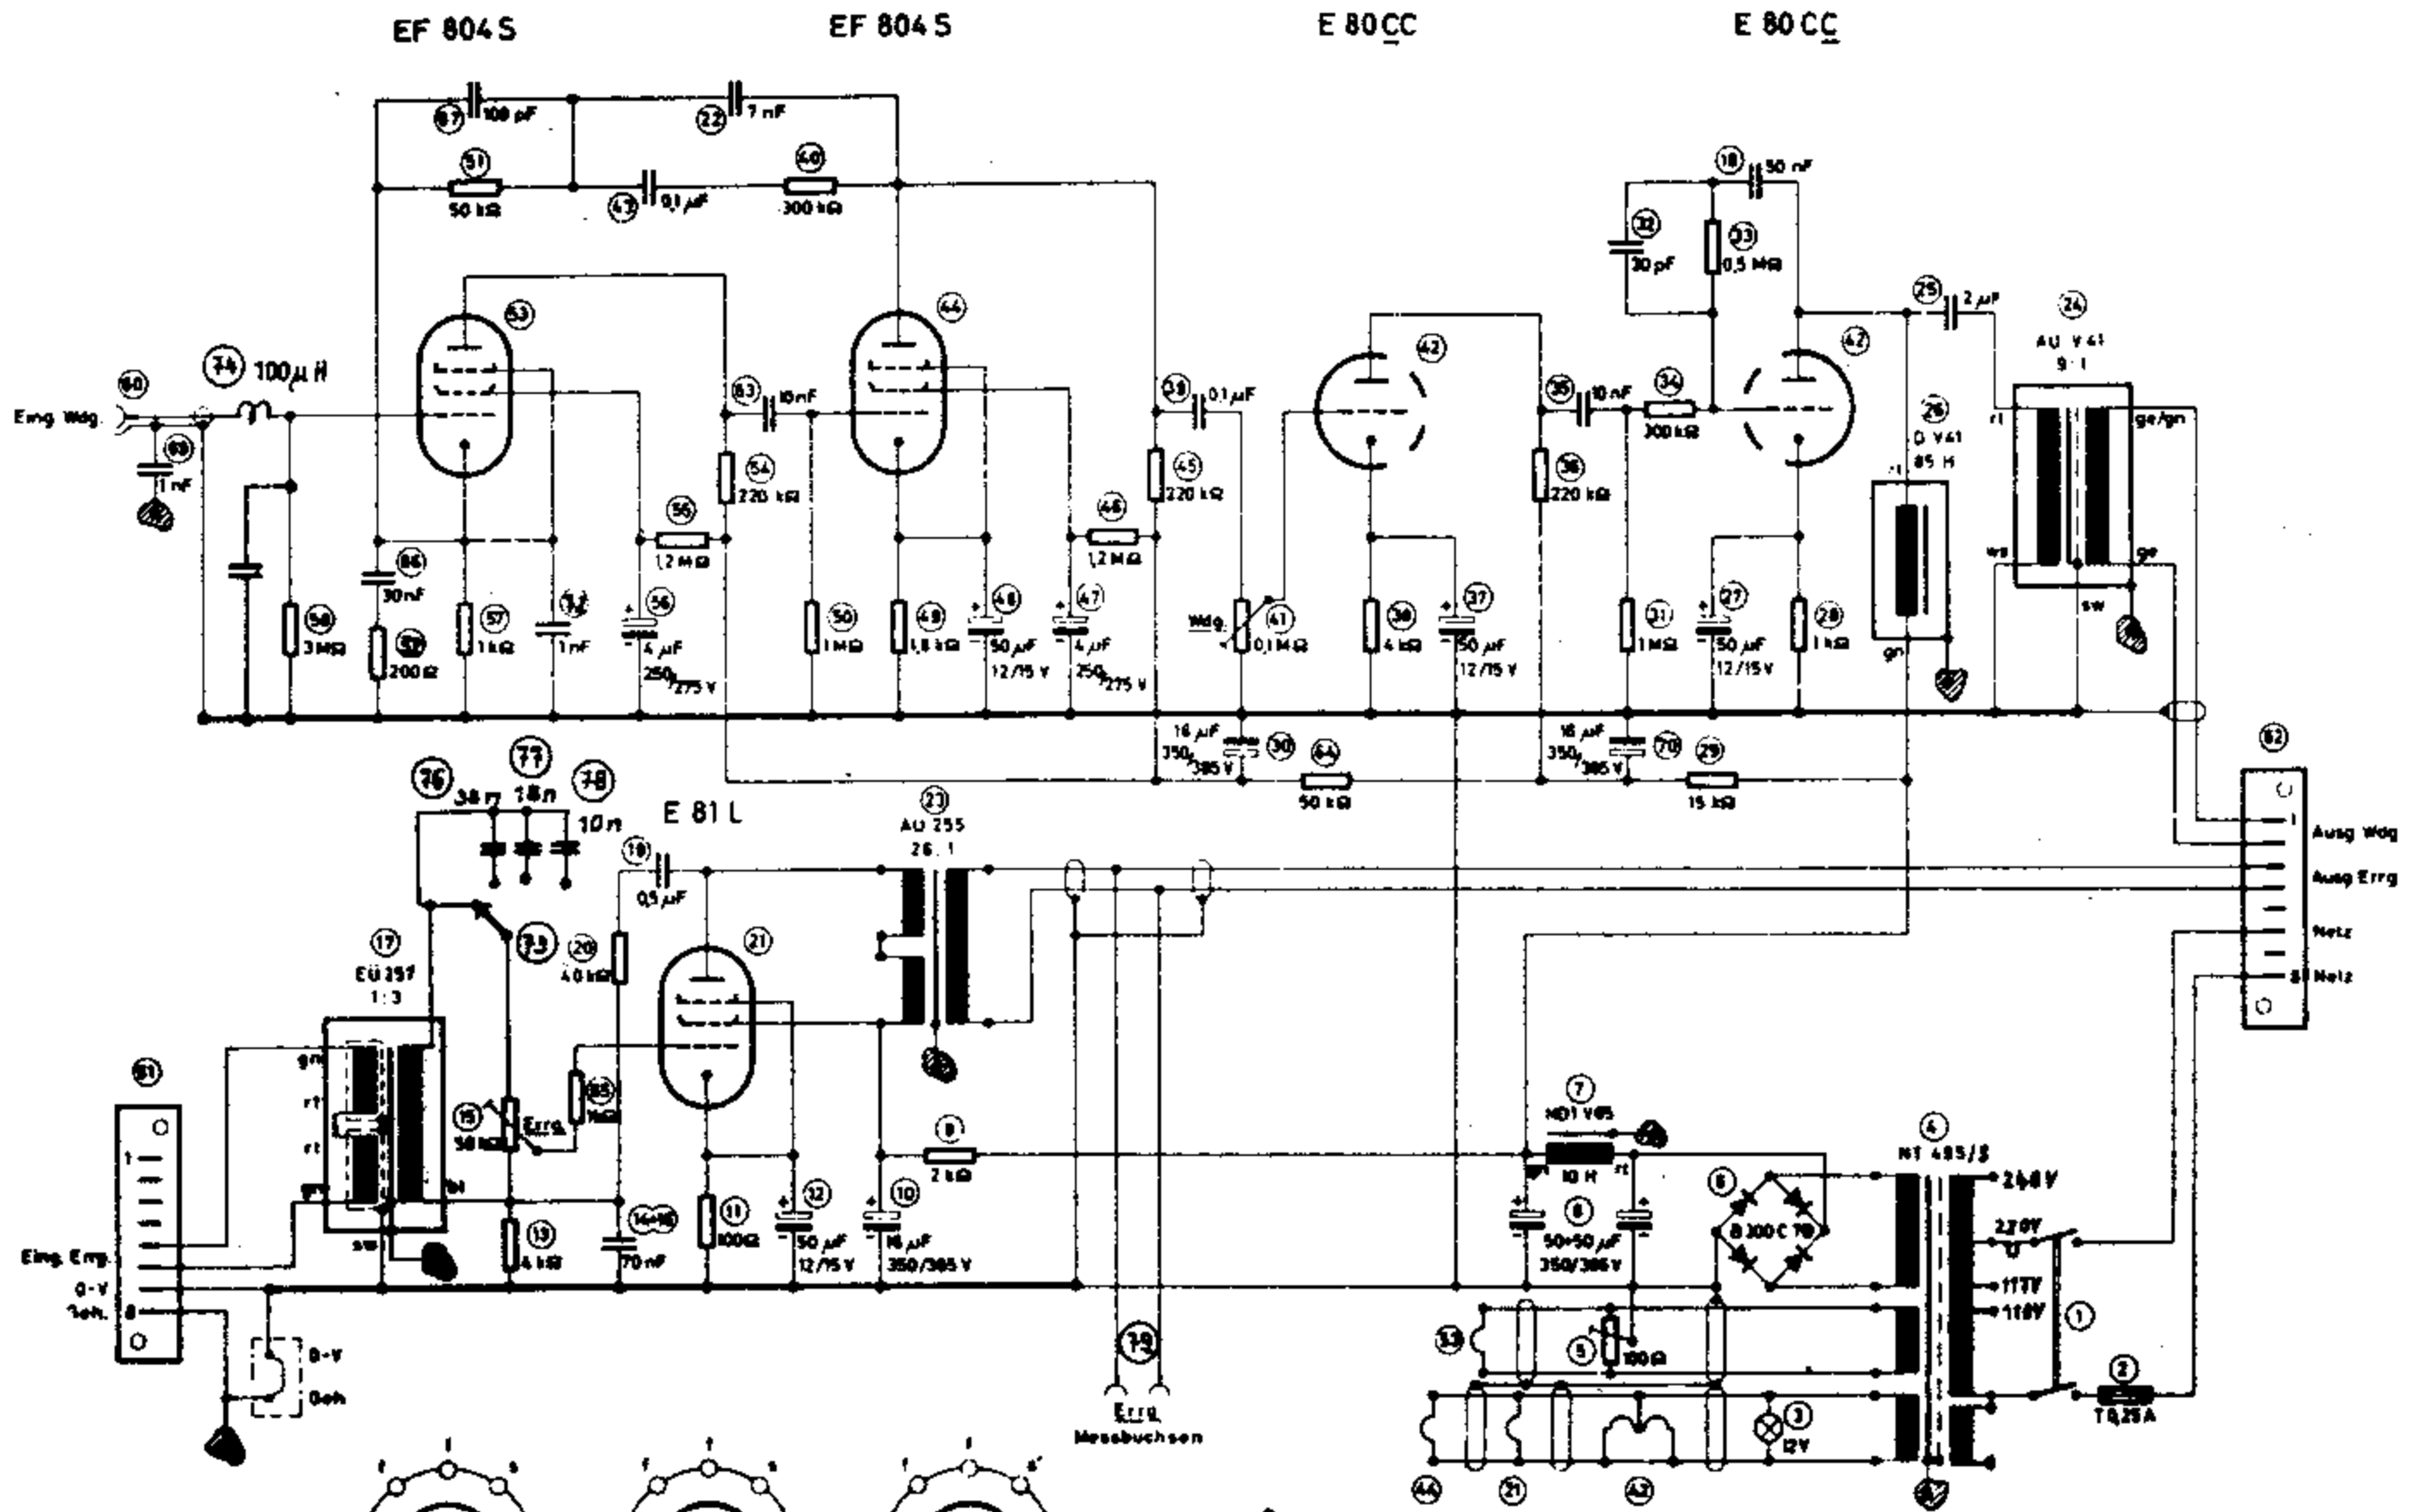

GOTHAM AUDIO CORPORATION  
 2 WEST 48 STREET, NEW YORK, N. Y. #10036 - (212) COLUMBUS 9-4111

MONO DRIVE & PLAYBACK AMPLIFIER  
 V 54

016421E

Page 24.

# Driver - and Output - Amplifier

Mono

V 54

**STEREO DRIVE & PLAYBACK AMPLIFIER**  
**V 54 ST**

Si 250 mA bei 220V  
 Si 500 mA bei 110V  
 Si 500 mA bei 117V