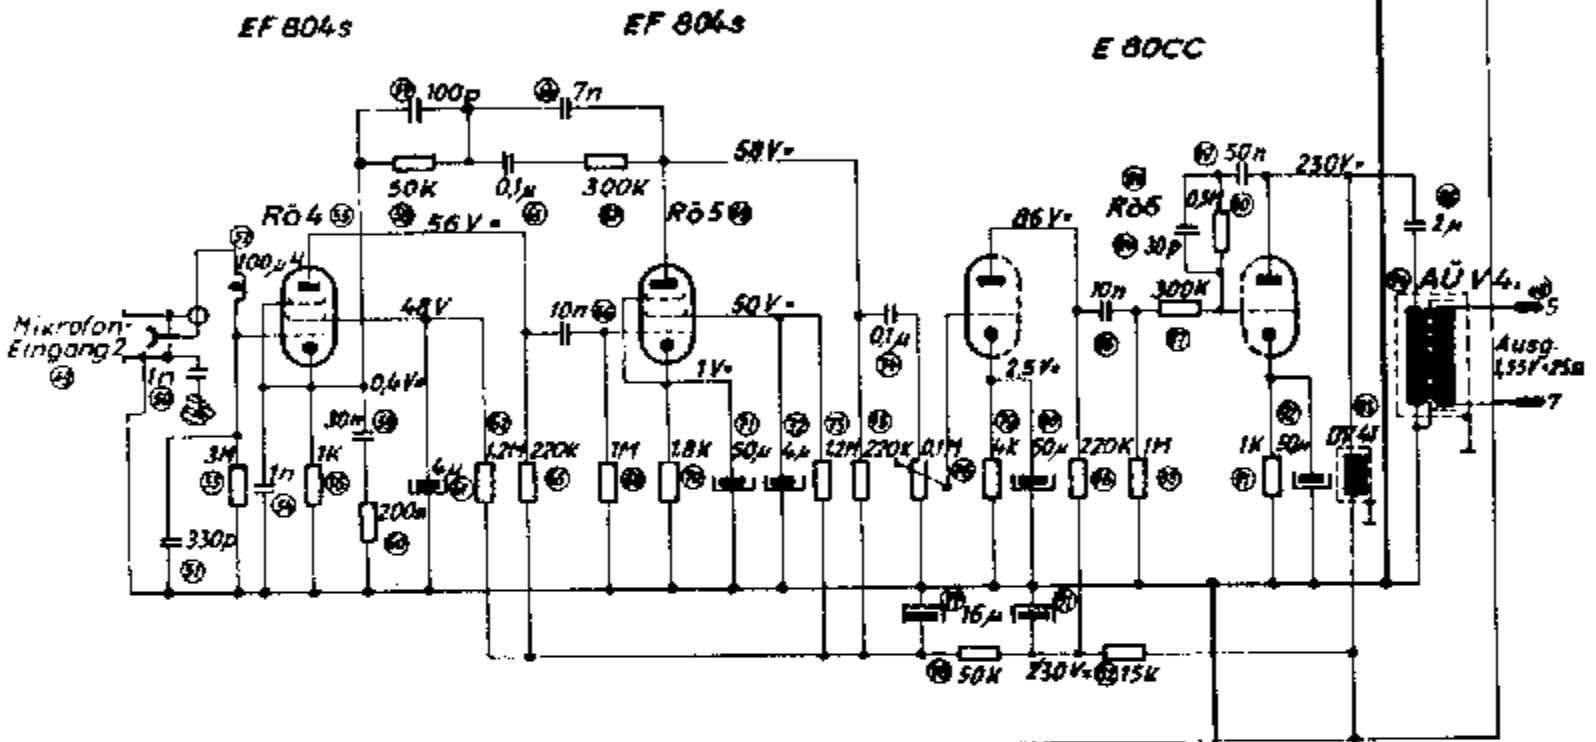

# Driver - and Output - Amplifier

Mono

V 54

**STEREO DRIVE & PLAYBACK AMPLIFIER**  
**V 54 ST**

Si 250 mA bei 220V  
 Si 500 mA bei 110V  
 Si 500 mA bei 117V