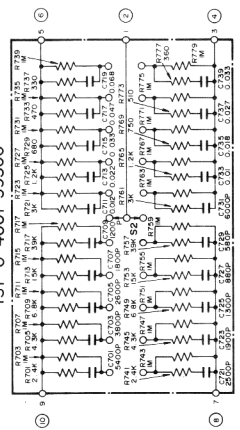

TREBLE R/C NETWORK
I31-O-4001-59500