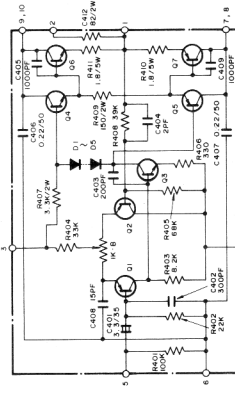

MONITOR AMP SPEAKER
I31-O-4001-59200

Q1, 2 2SA763 · 03 2SC675 · 04 2SC313
Q5 2SA726 · 06 2SC315 · 07 2SB509
D1 ~ 5 DS-430