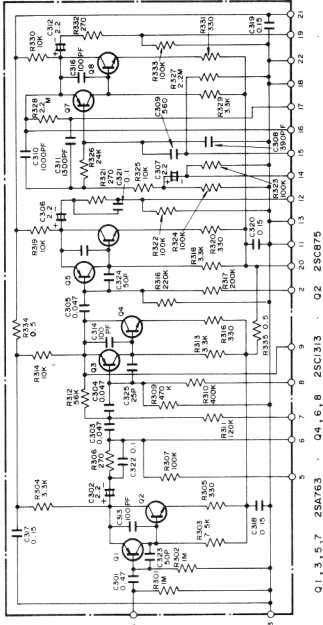

filter amplifier
I31-O-4001-59300

Q1, 3, 5, 7 2SA763 · 04, 6, 8 2SC313 · 02 2SC875