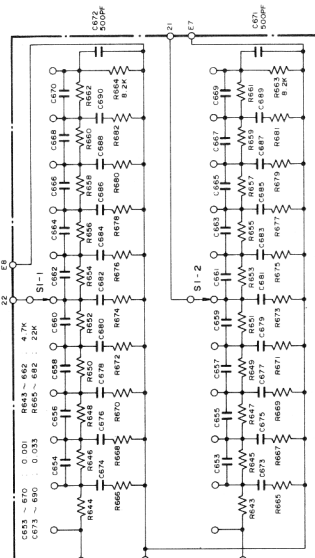

TREBLE R/C NETWORK
I31-O-4001-59500

LOUDNESS R/C NETWORK
I31-O-4001-59400