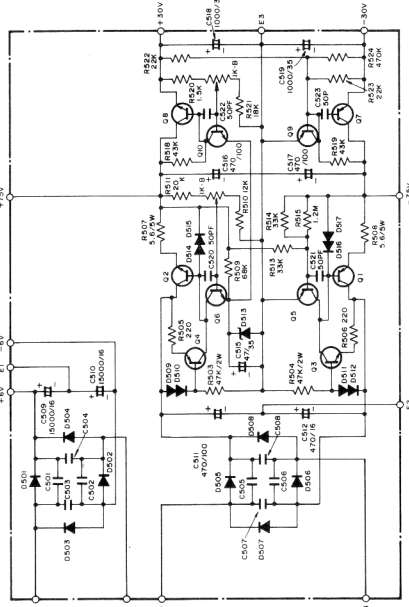

POWER SUPPLY
I31-O-4001-59701

Q1 2SA765 · 02 2SC1445 · 03, 10 2SC675 · 04, 9 2SA532
Q5 2SB102 · 06 2SC675 · 07 2SB509 · 08 2SC315
D501 ~ 504 1N4002 · D505 ~ 508 1N4004 · D509 ~ 512 DS-430
D513 8Z-260 · D514 ~ 517 DS-430