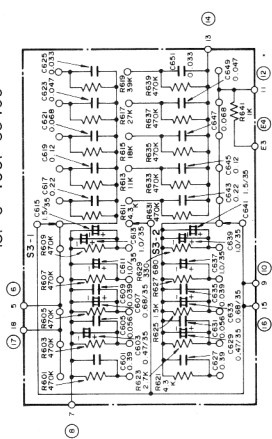

BASS R/C NETWORK
I31-O-4001-59400