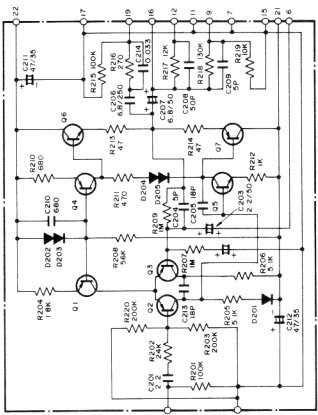

tone control amp.
I31-O-4001-59600

Q1 ~ 4 2SA765 · 05 2SC313 · 06 2SC675 · 07 2SA832