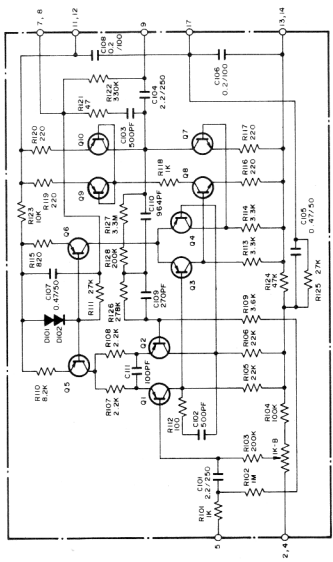

BLOCK CIRCUIT DIAGRAM
SCHALTSCHHEMA EINZELNER REGELKREISE
SCHEMA DE CERTAINS CIRCUITS DE COMMANDE

EQUALIZATION AMP
I31-O-4001-59100

Q1 ~ 4 2SA765 · 05 2SC313 · 07 1, 8 2SC452 · 09, 10 2SA80
D101, 02 DS-430