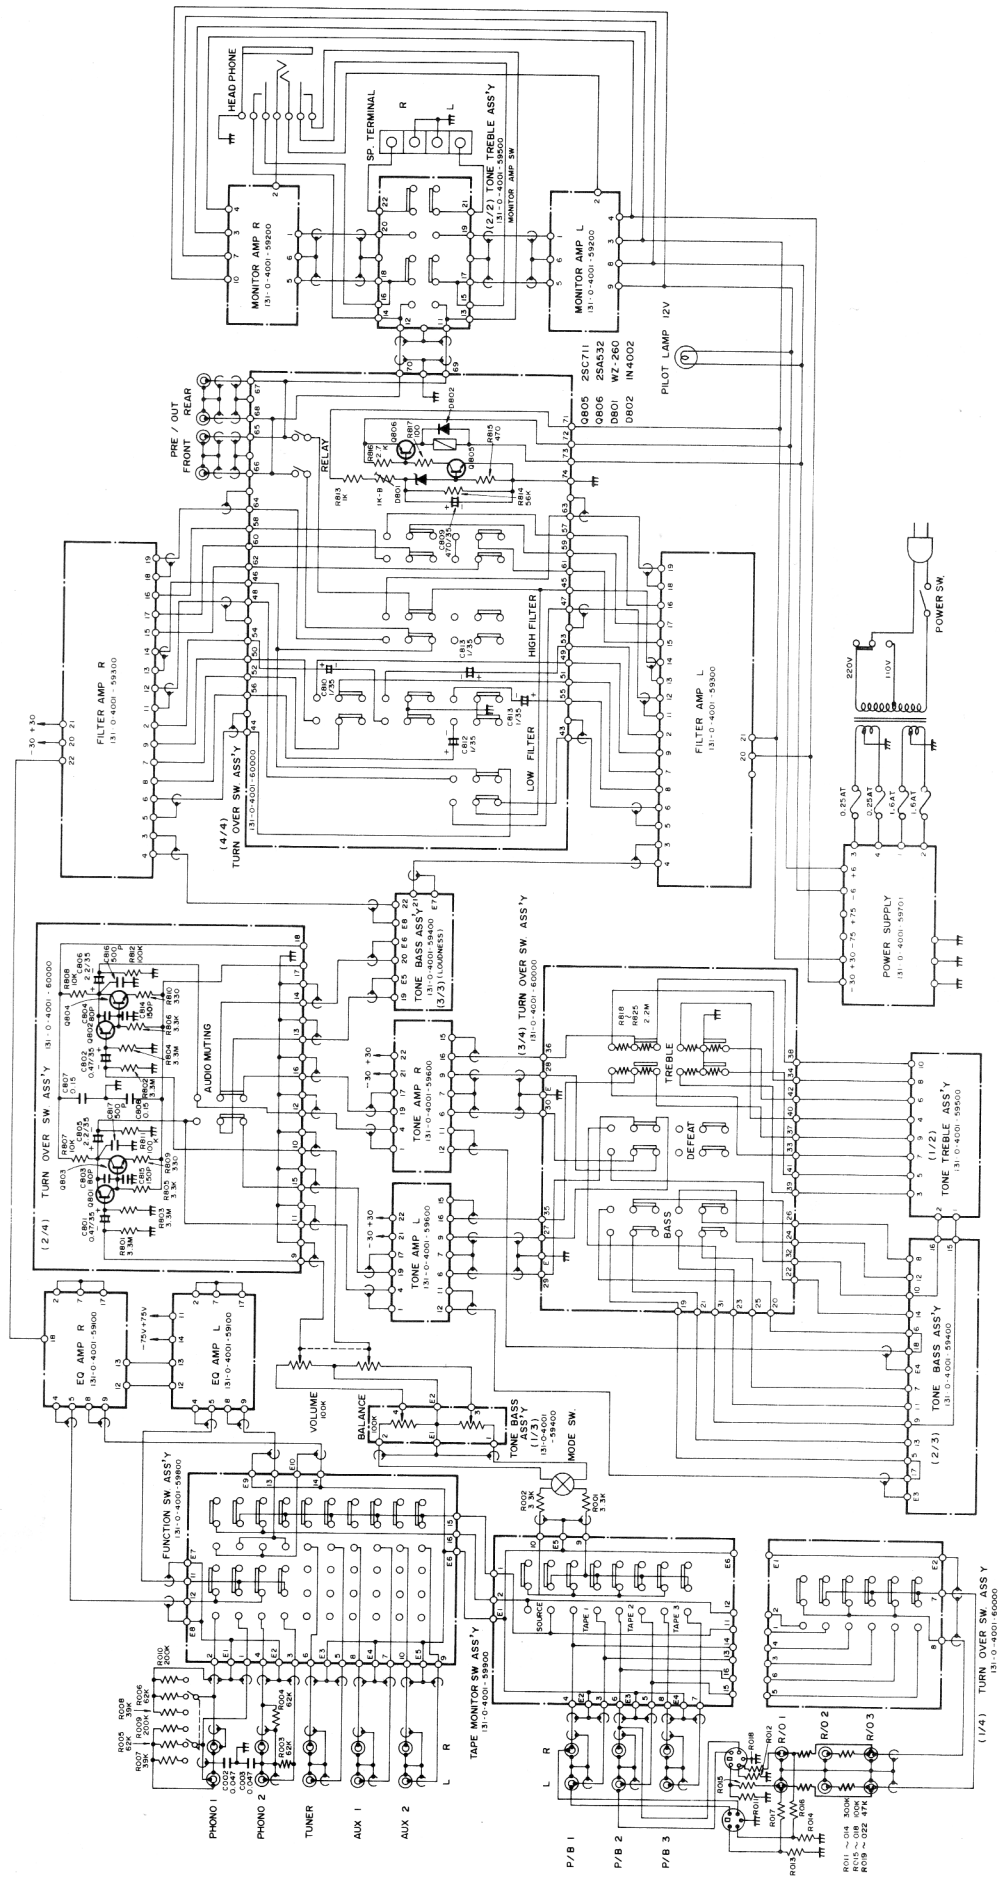

FISHER

Professional

Operating
Instructions

Bedienungsanleitung

Mode D'emploi

*The first name
in high fidelity*

Stereo Pre Amplifier
CA-4500

Stereo-
Vorverstärker
CA-4500

Preamplificateur
Stereophonique
CA-4500

CA-4500

SCHEMATIC DIAGRAM
SCHALTSCHHEMA
SCHÉMA ELECTRIQUE

BLOCK CIRCUIT DIAGRAM
SCHALTSCHHEMA EINZELNER REGELKREISE
SCHEMA DE CERTAINS CIRCUITS DE COMMANDE

EQUALIZATION AMP
 I31-O-4001-59100

Q1 ~ 4 2SA765 · 05 2SC313 · 07 1, 8 2SC452 · 09, 10 2SA80
 D101, 02 DS-430

tone control amp.
 I31-O-4001-59600

Q1 ~ 4 2SA765 · 05 2SC313 · 06 2SC675 · 07 2SA832

filter amplifier
 I31-O-4001-59300

Q1, 3, 5, 7 2SA763 · 04, 6, 8 2SC313 · 02 2SC875

POWER SUPPLY
 I31-O-4001-59701

Q1 2SA765 · 02 2SC1445 · 03, 10 2SC675 · 04, 9 2SA532
 Q5 2SB102 · 06 2SC675 · 07 2SB509 · 08 2SC315
 D501 ~ 504 1N4002 · D505 ~ 508 1N4004 · D509 ~ 512 DS-430
 D513 8Z-260 · D514 ~ 517 DS-430