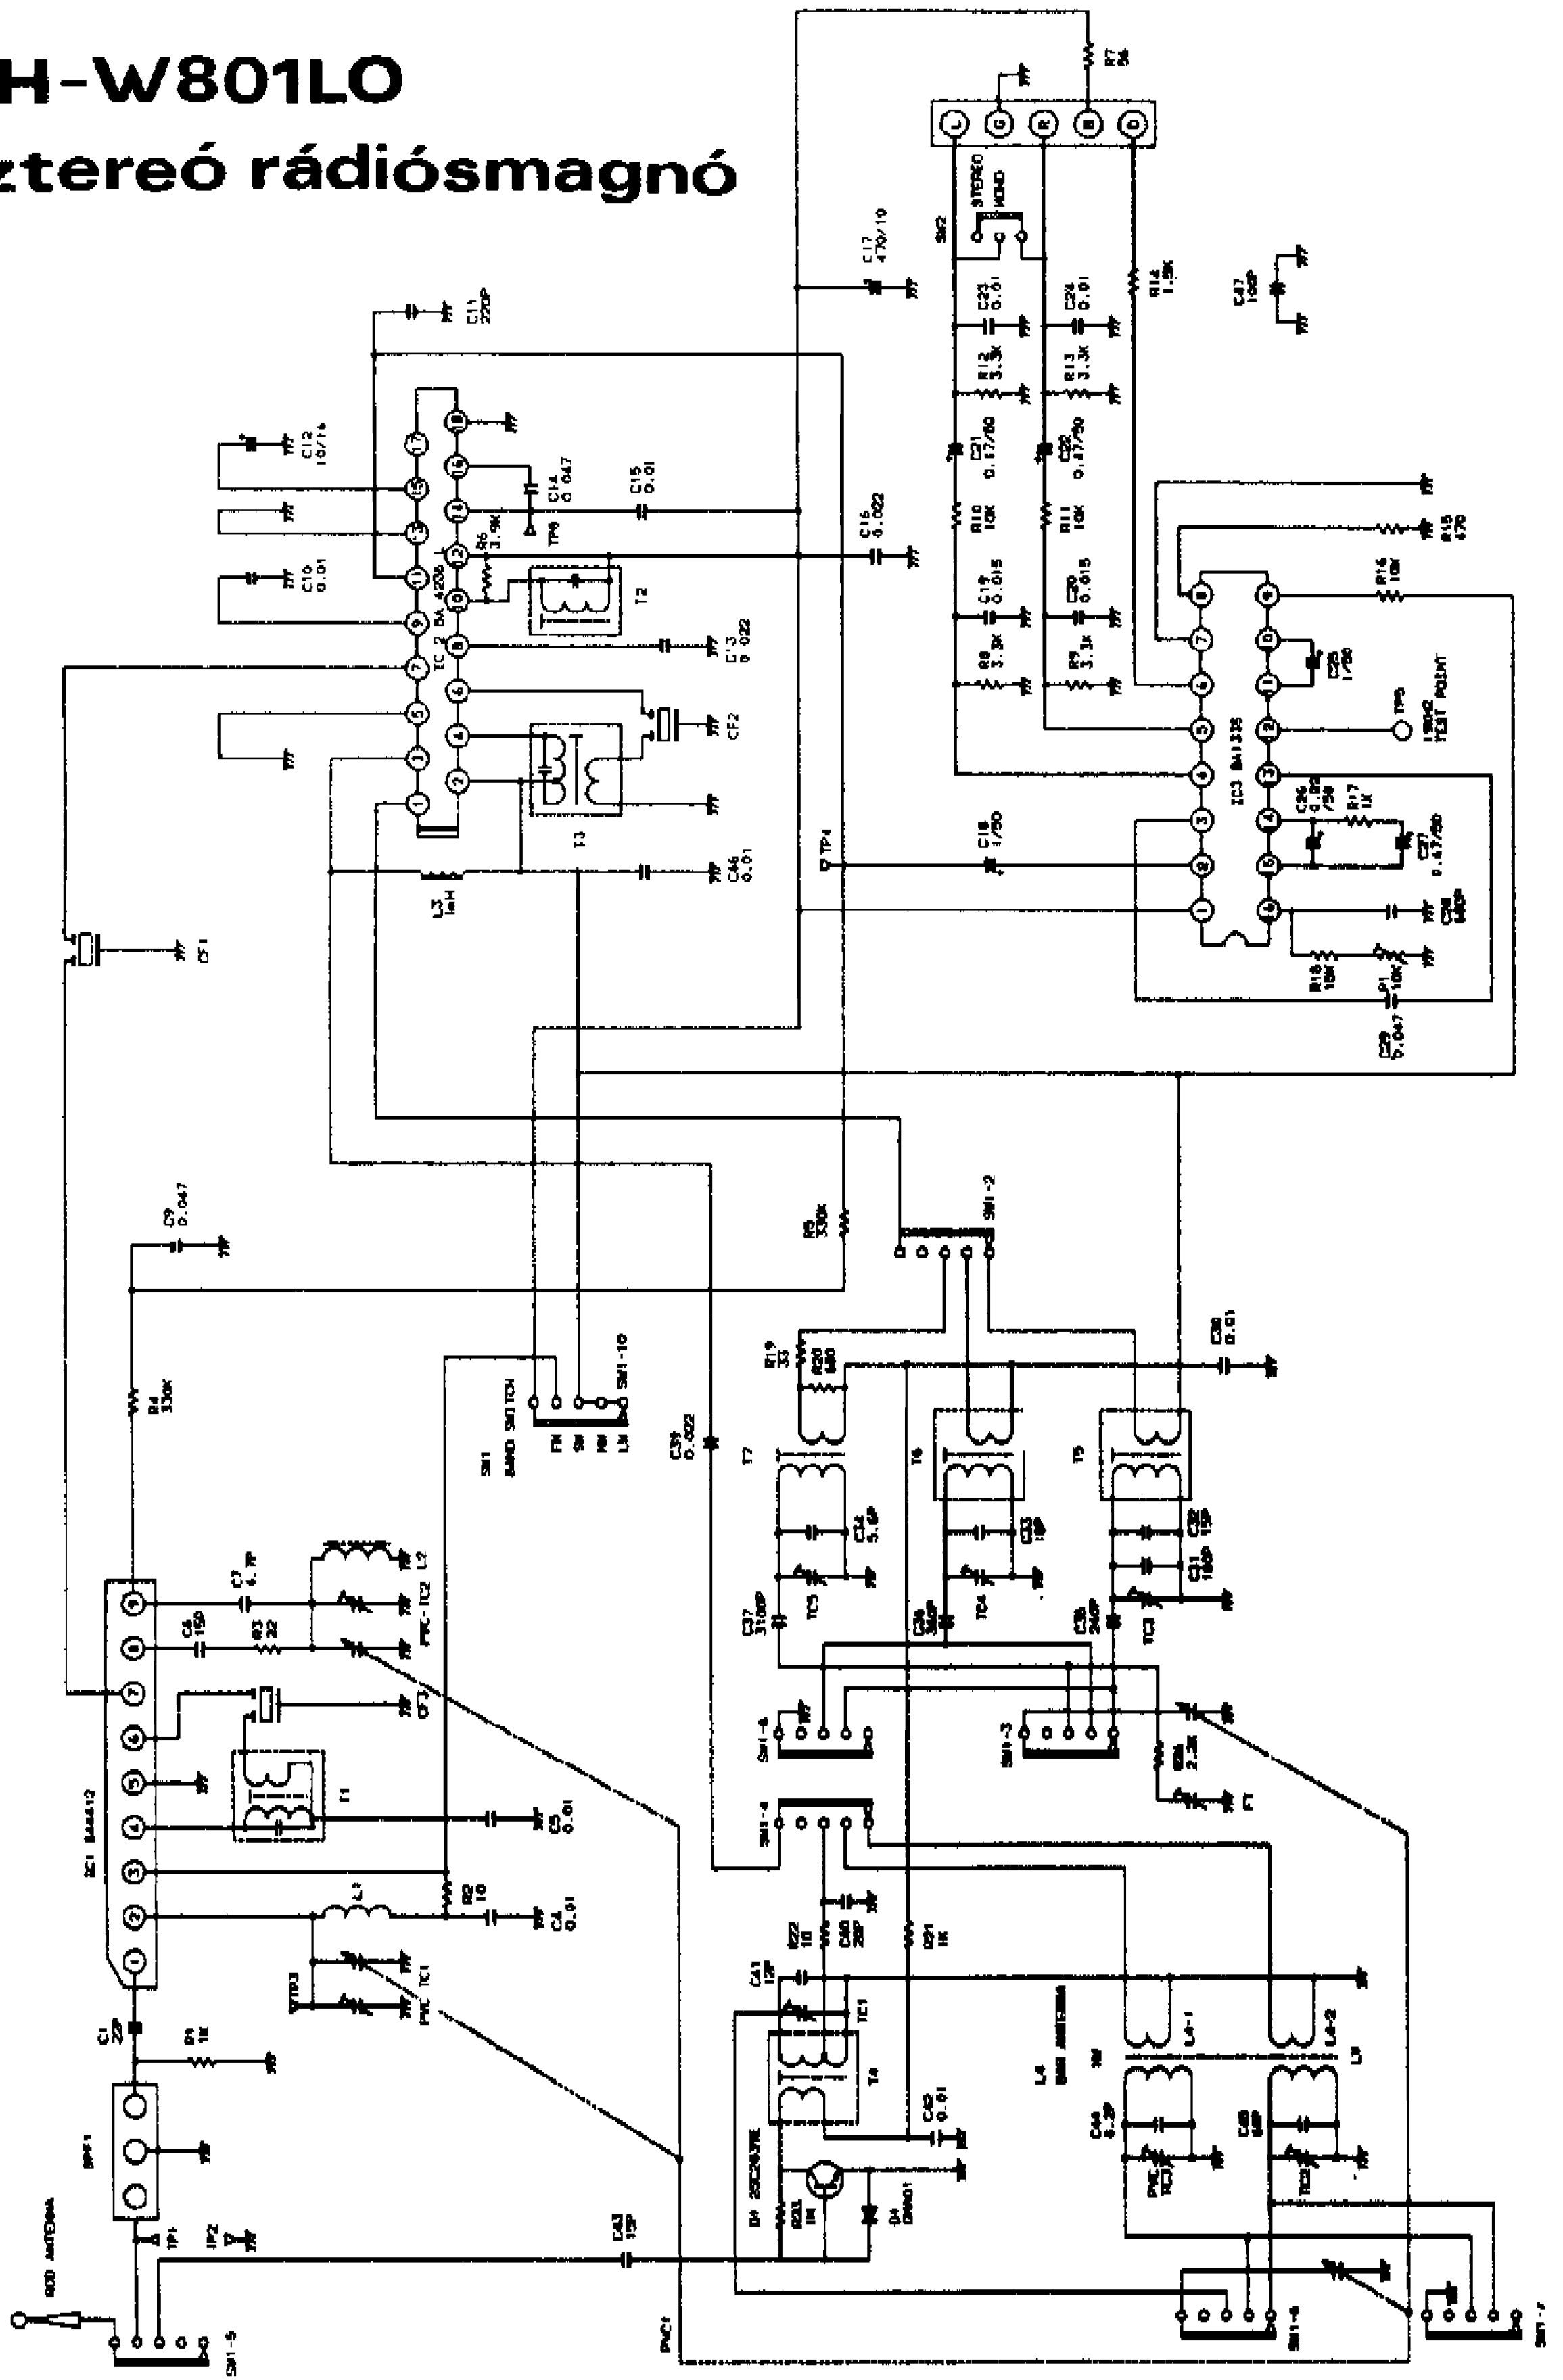

PH-W801LO

sztereó rádiósmagnó