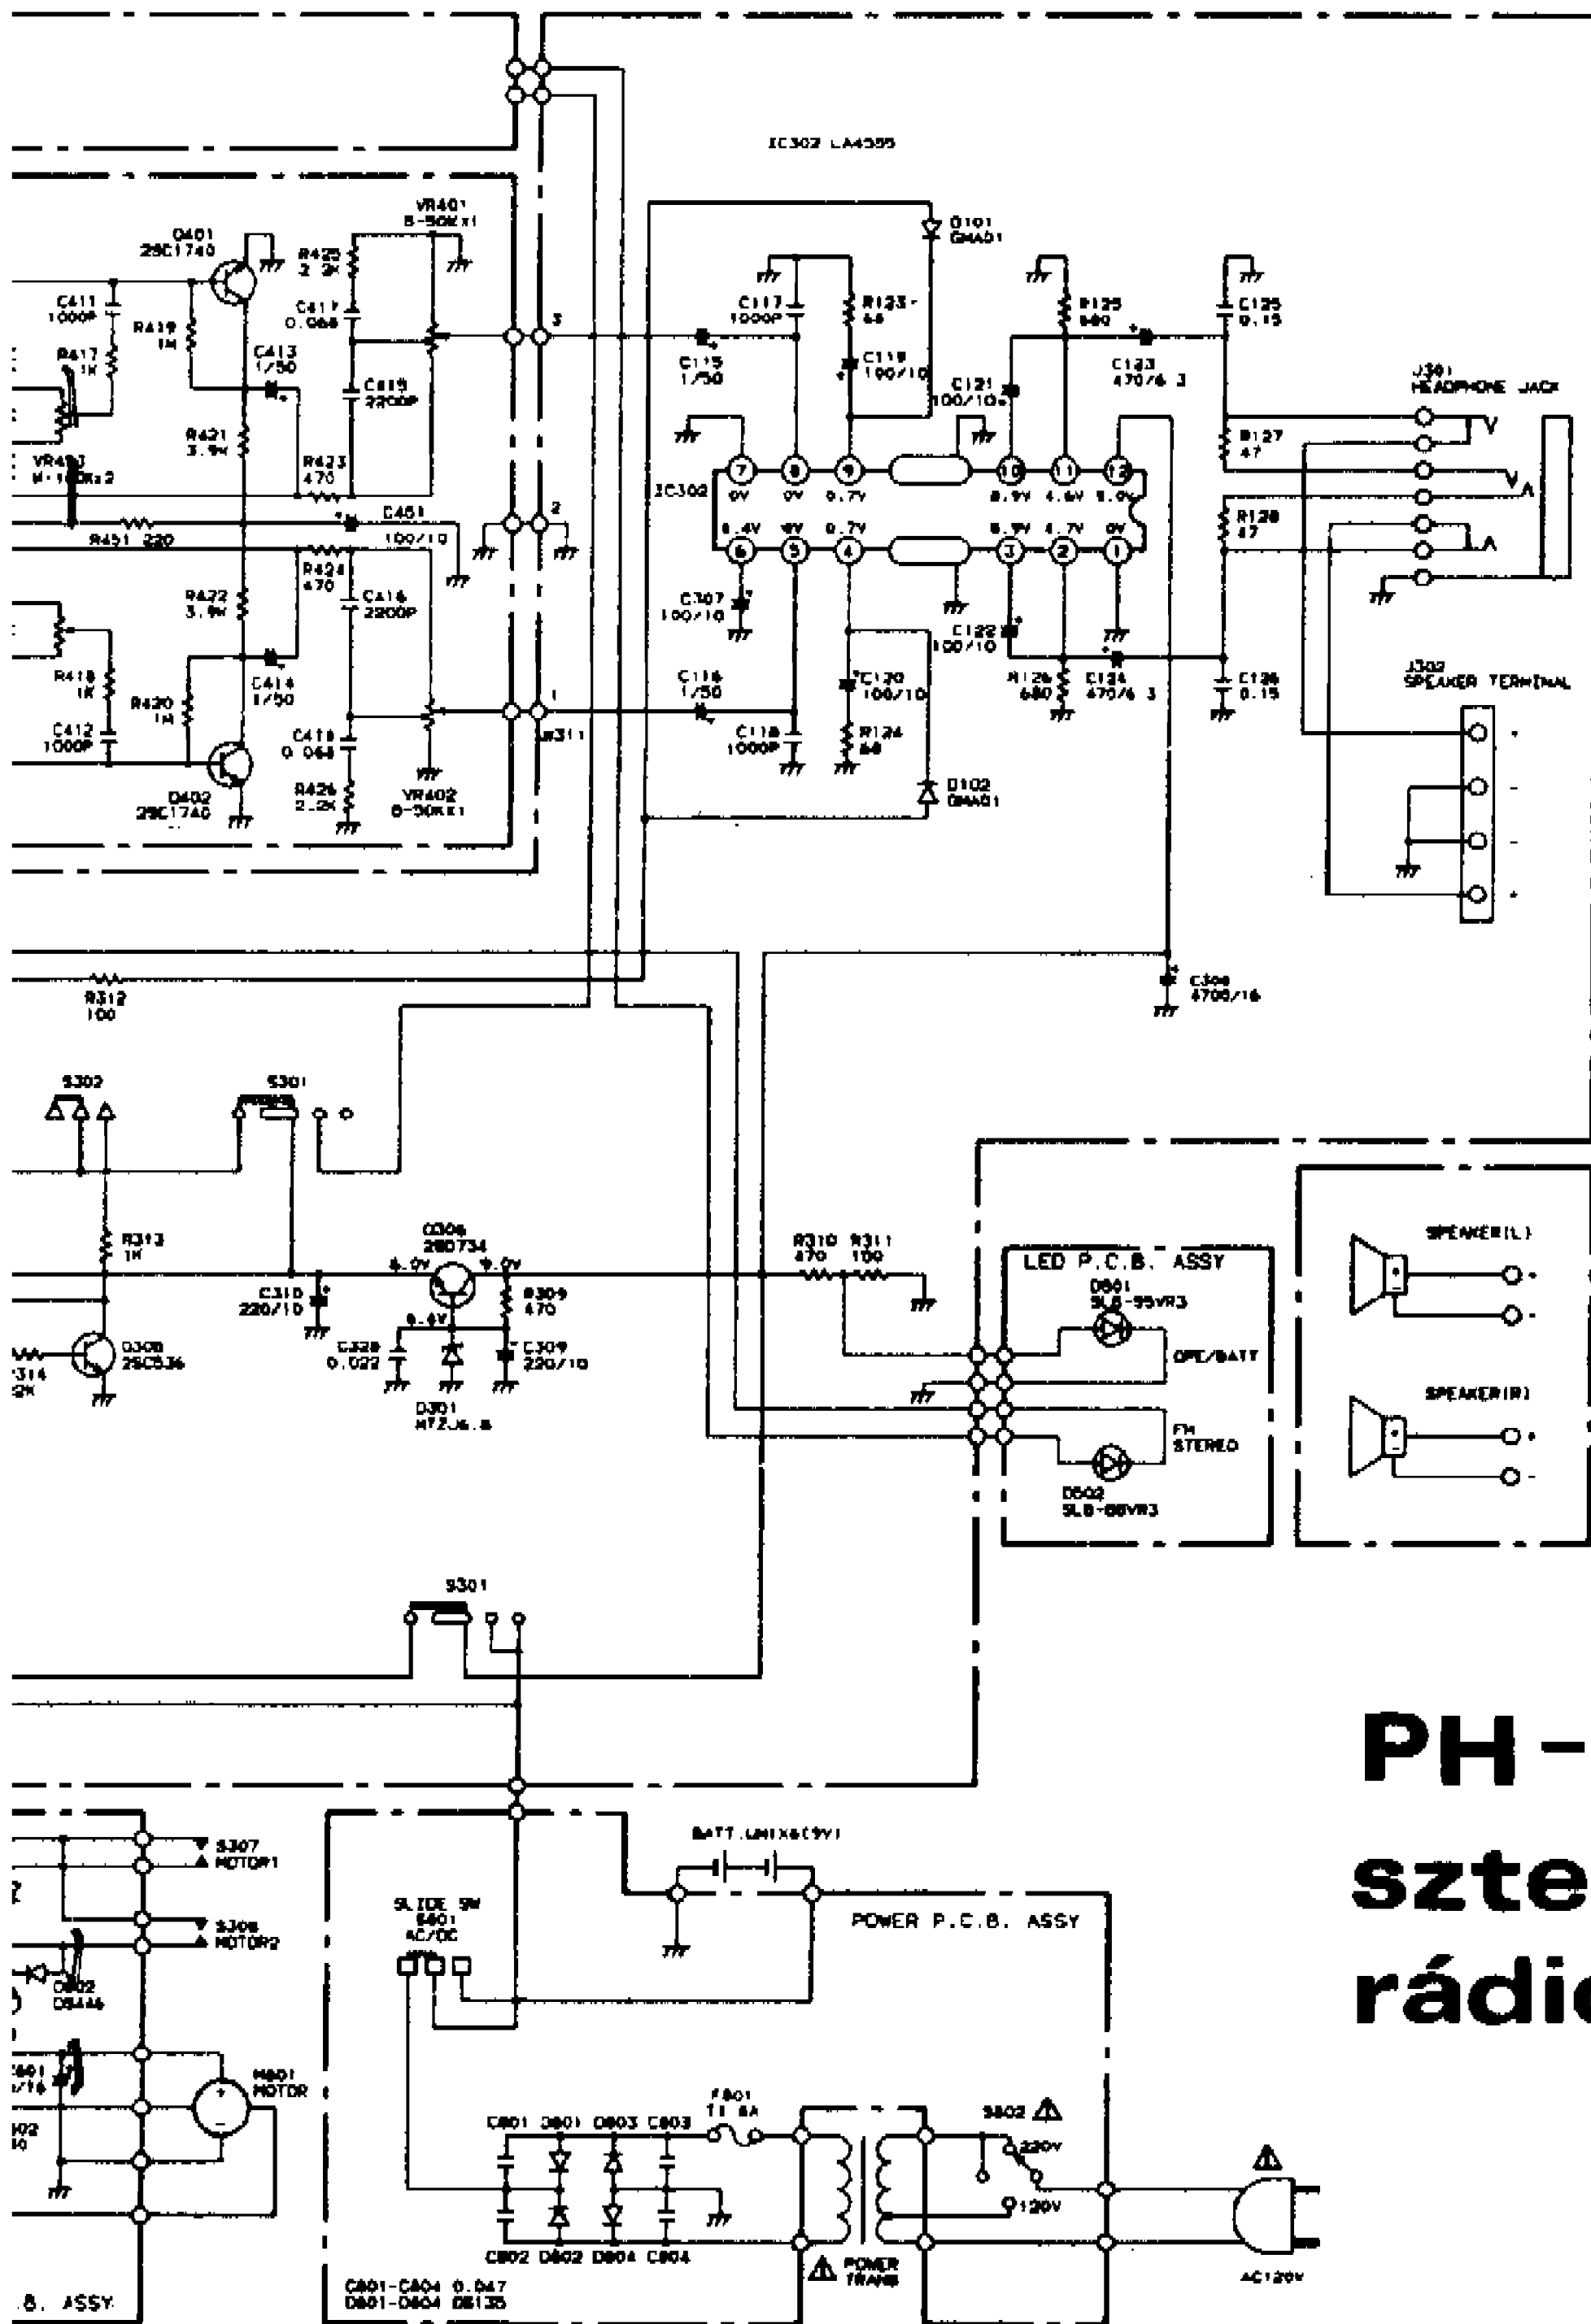

# PH-W801LO

# PH-W801LO sztereó rádiósmagnó

8. ASSY

C801-C804 0.047  
D801-D804 DB135

AC/20V