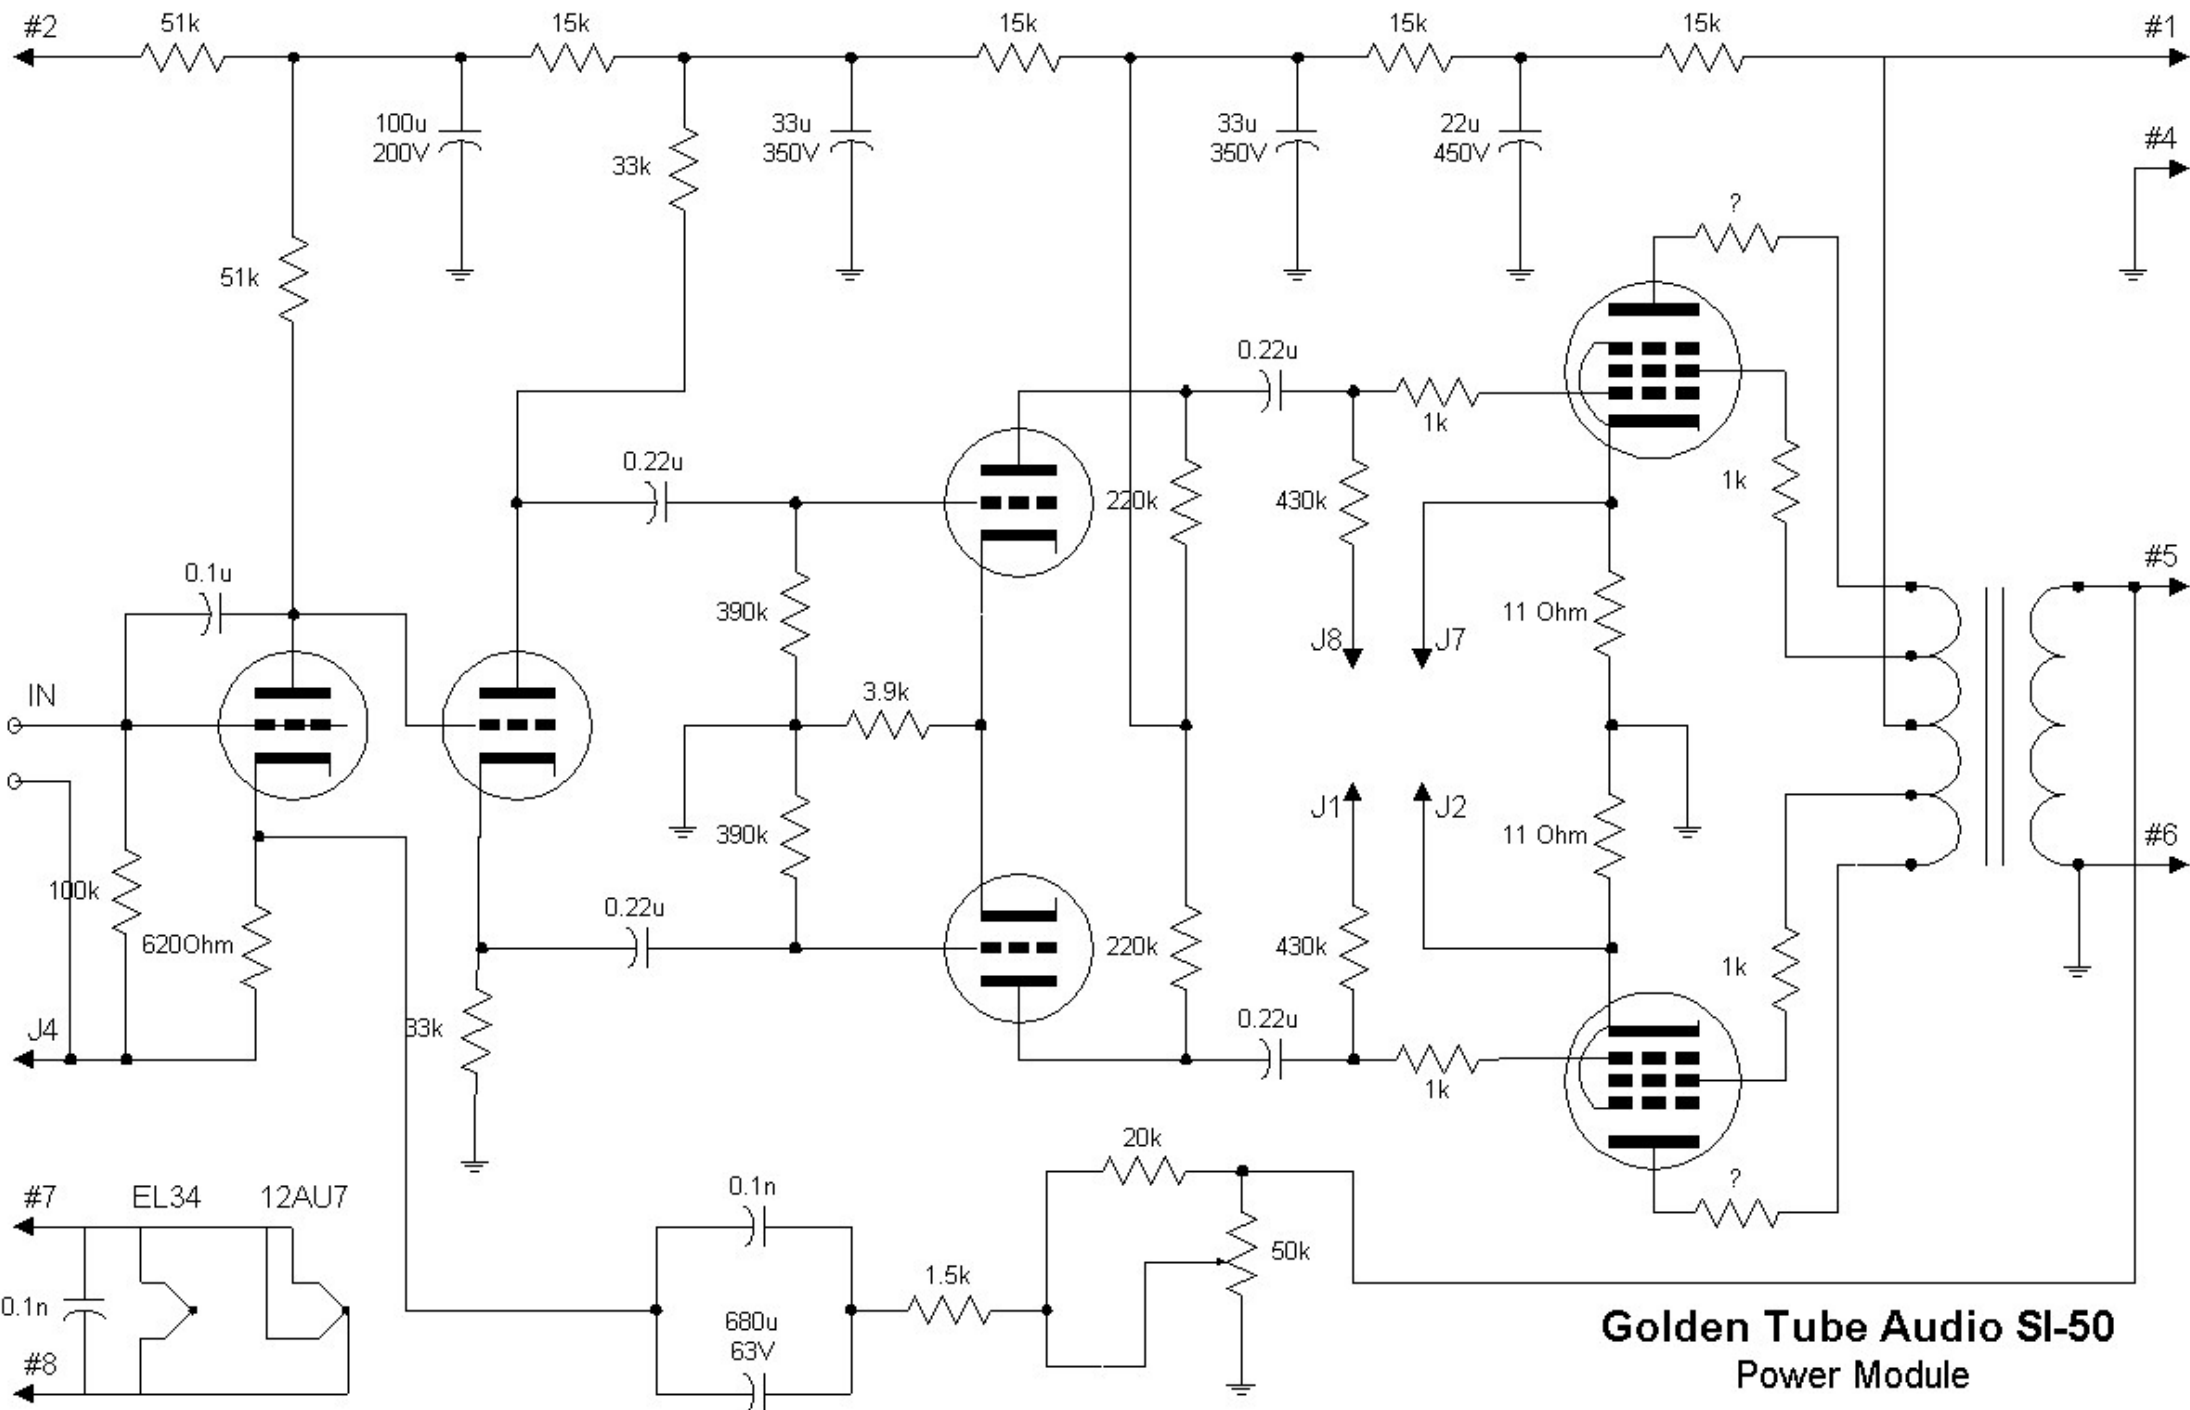

12AU7

12AU7

EL34

Golden Tube Audio SI-50  
Power Module